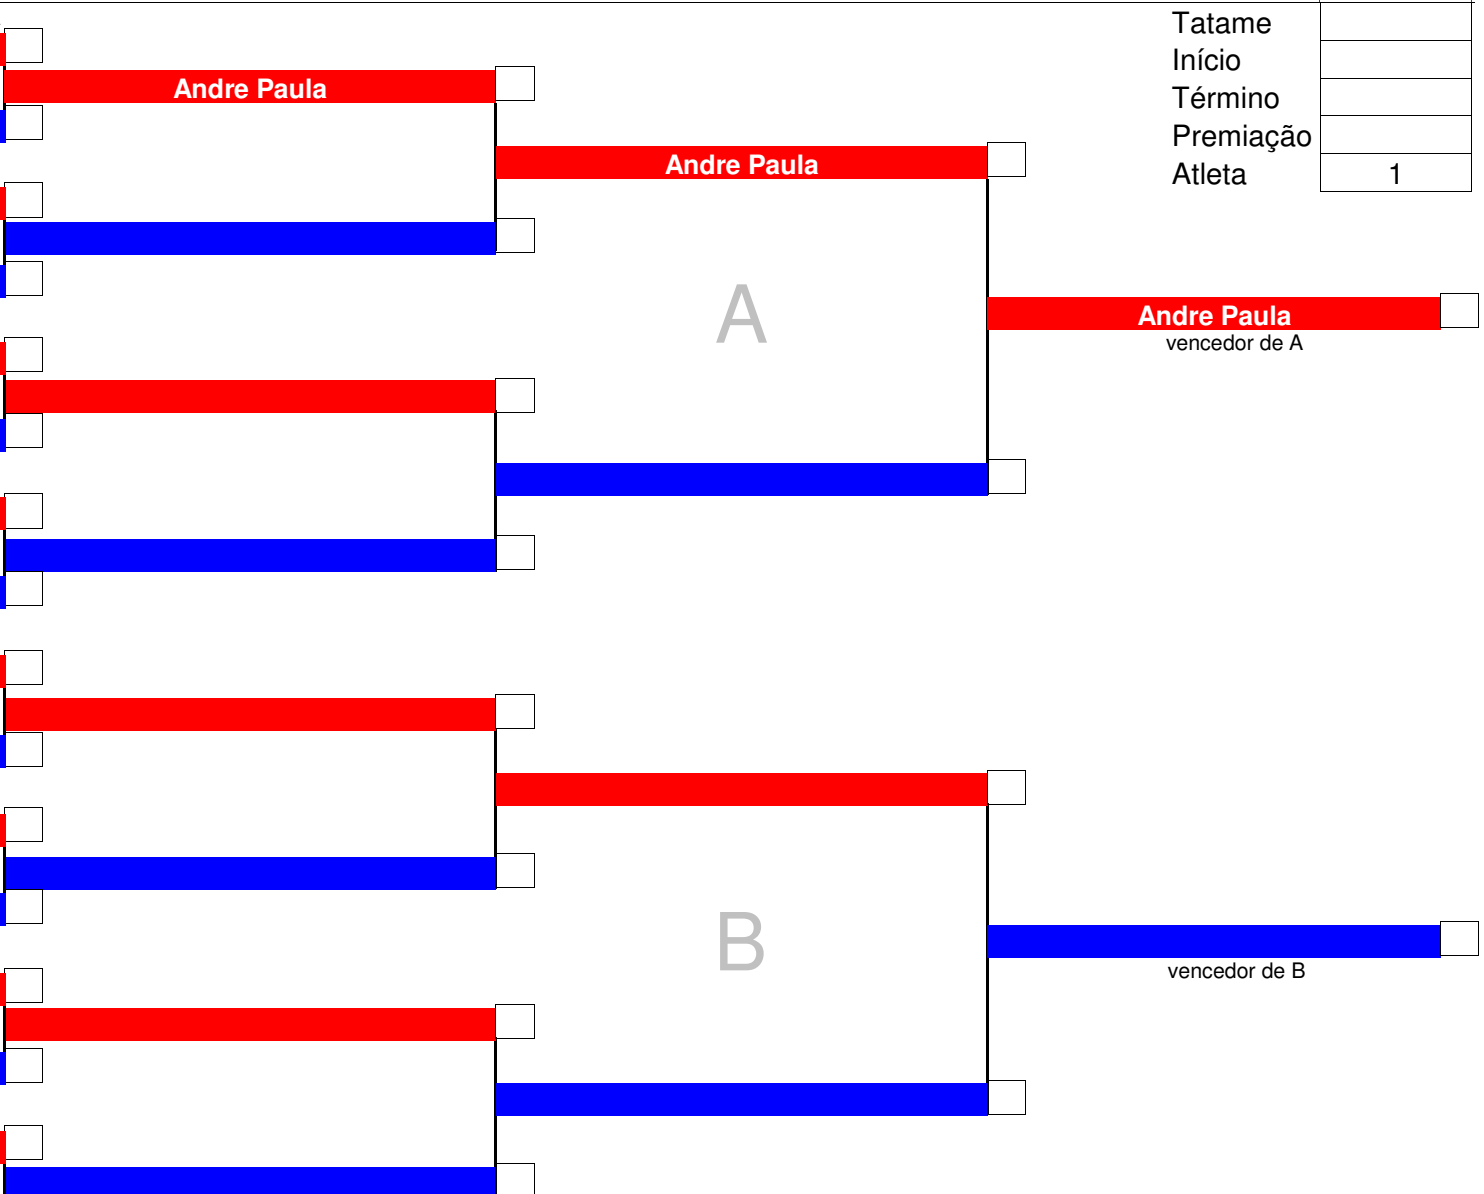

1. CBKTE - BRA
2. 1 **Andre Paula** ☐
   - 2 ☐
   - 3 ☐
   - 4 ☐
   - 5 ☐
   - 6 ☐
   - 7 ☐
   - 8 ☐
   - 9 ☐
   - 10 ☐
   - 11 ☐
   - 12 ☐
   - 13 ☐
   - 14 ☐
   - 15 ☐
   - 16 ☐

Tatame	
Início	
Término	
Premiação	
Atleta	1

_____
Chefe de Quadra

_____
Mesário

Atleta	Classificação	Entidade
Andre Paula	1°	CBKTE - BRA
_____	2°	_____
_____	3°	_____
_____	3°	_____