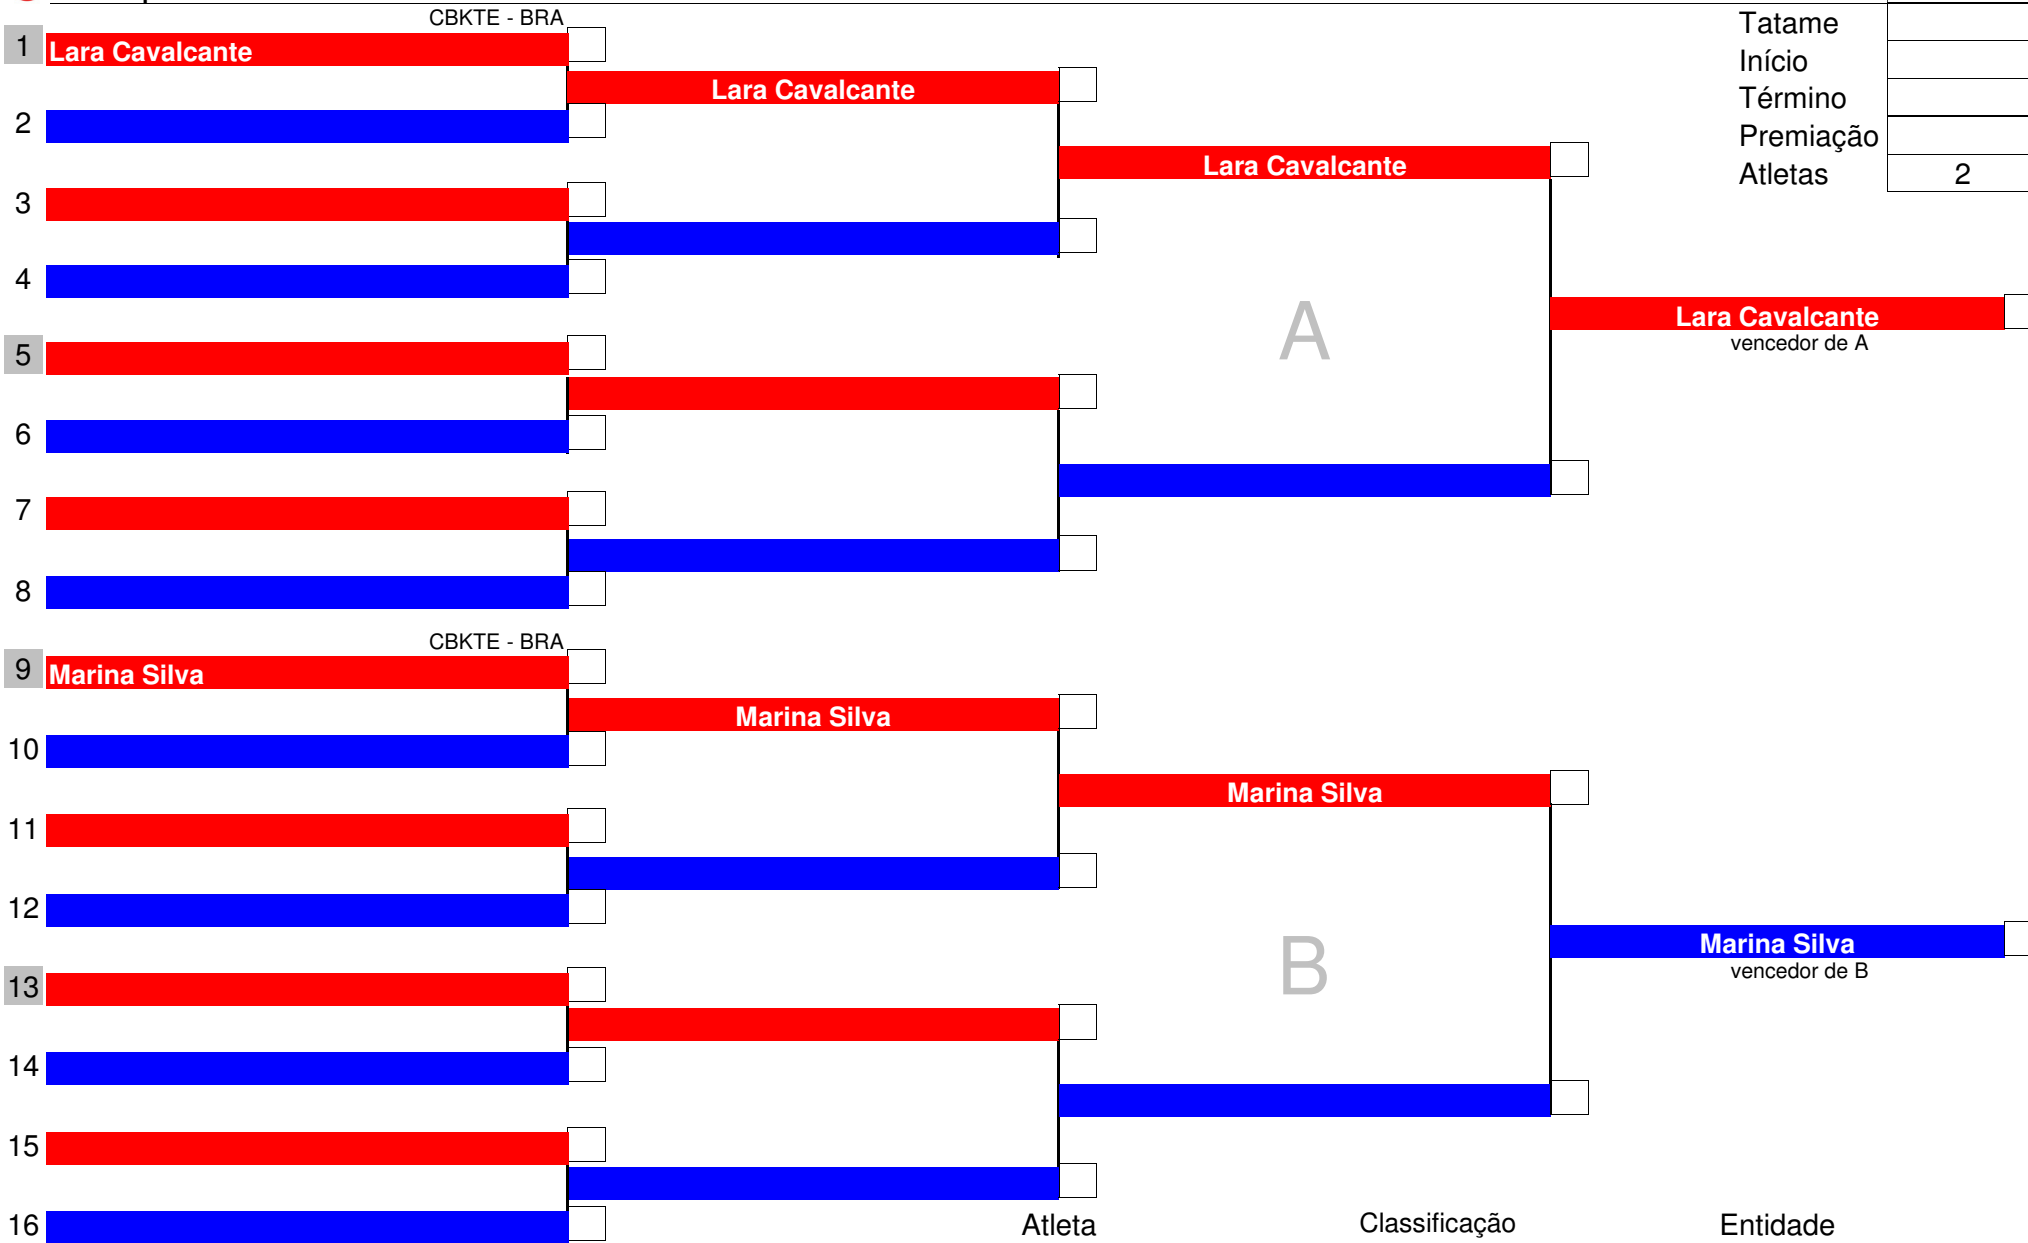

Código	10
Tatame	
Início	
Término	
Premiação	
Atletas	2

	Atleta	Classificação	Entidade
	Marina Silva	1º	CBKTE - BRA
	Lara Cavalcante	2º	CBKTE - BRA
		3º	
		3º	

_____
Chefe de Quadra

_____
Mesário