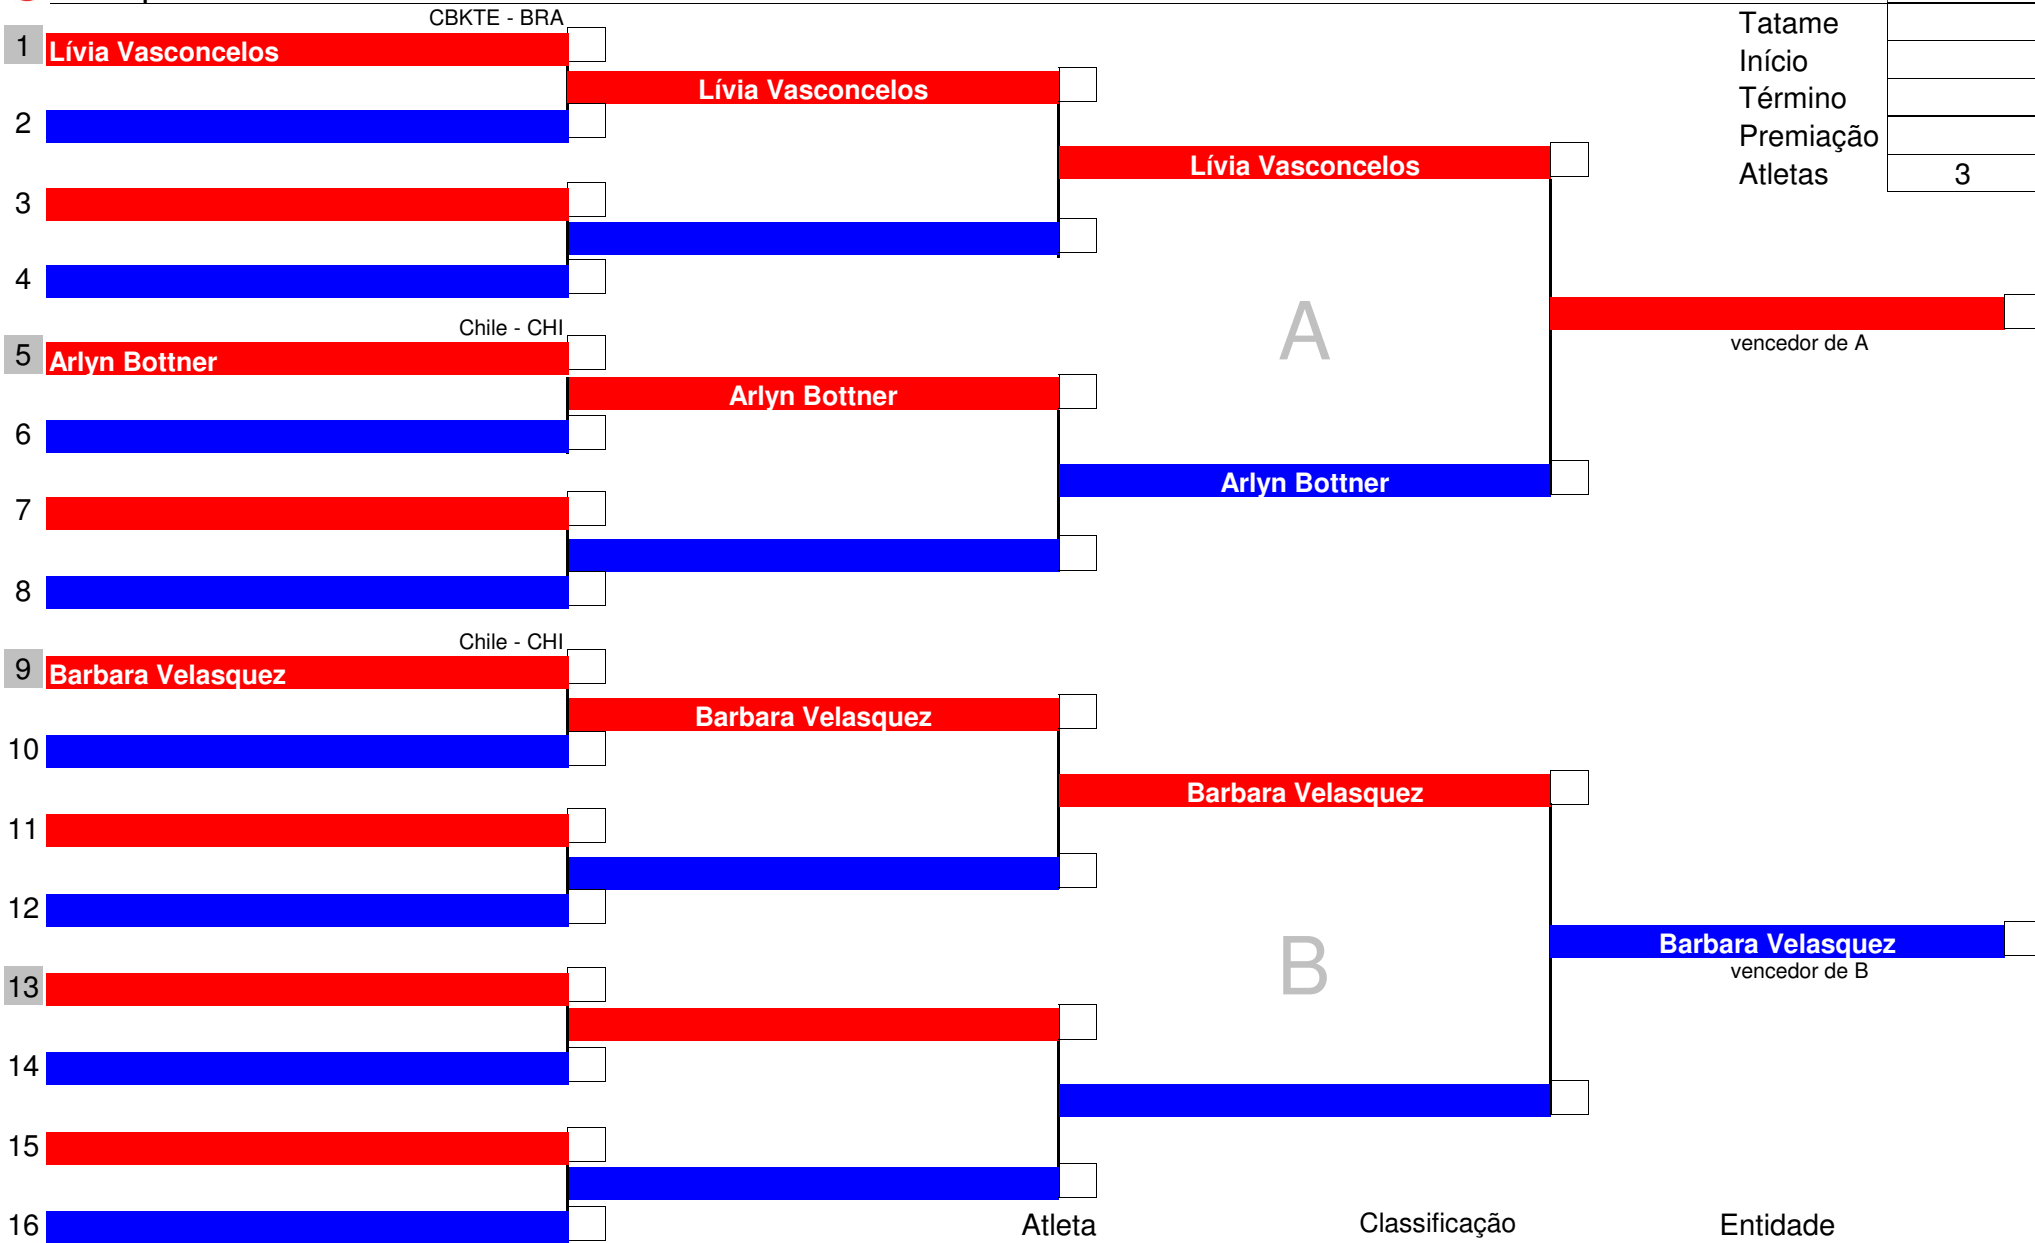

Código	29
Tatame	
Início	
Término	
Premiação	
Atletas	3

	Atleta	Classificação	Entidade
	Arlyn Bottner	1°	Chile - CHI
	Barbara Velasquez	2°	Chile - CHI
	Livia Vasconcelos	3°	CBKTE - BRA
		3°	

_____
Chefe de Quadra

_____
Mesário