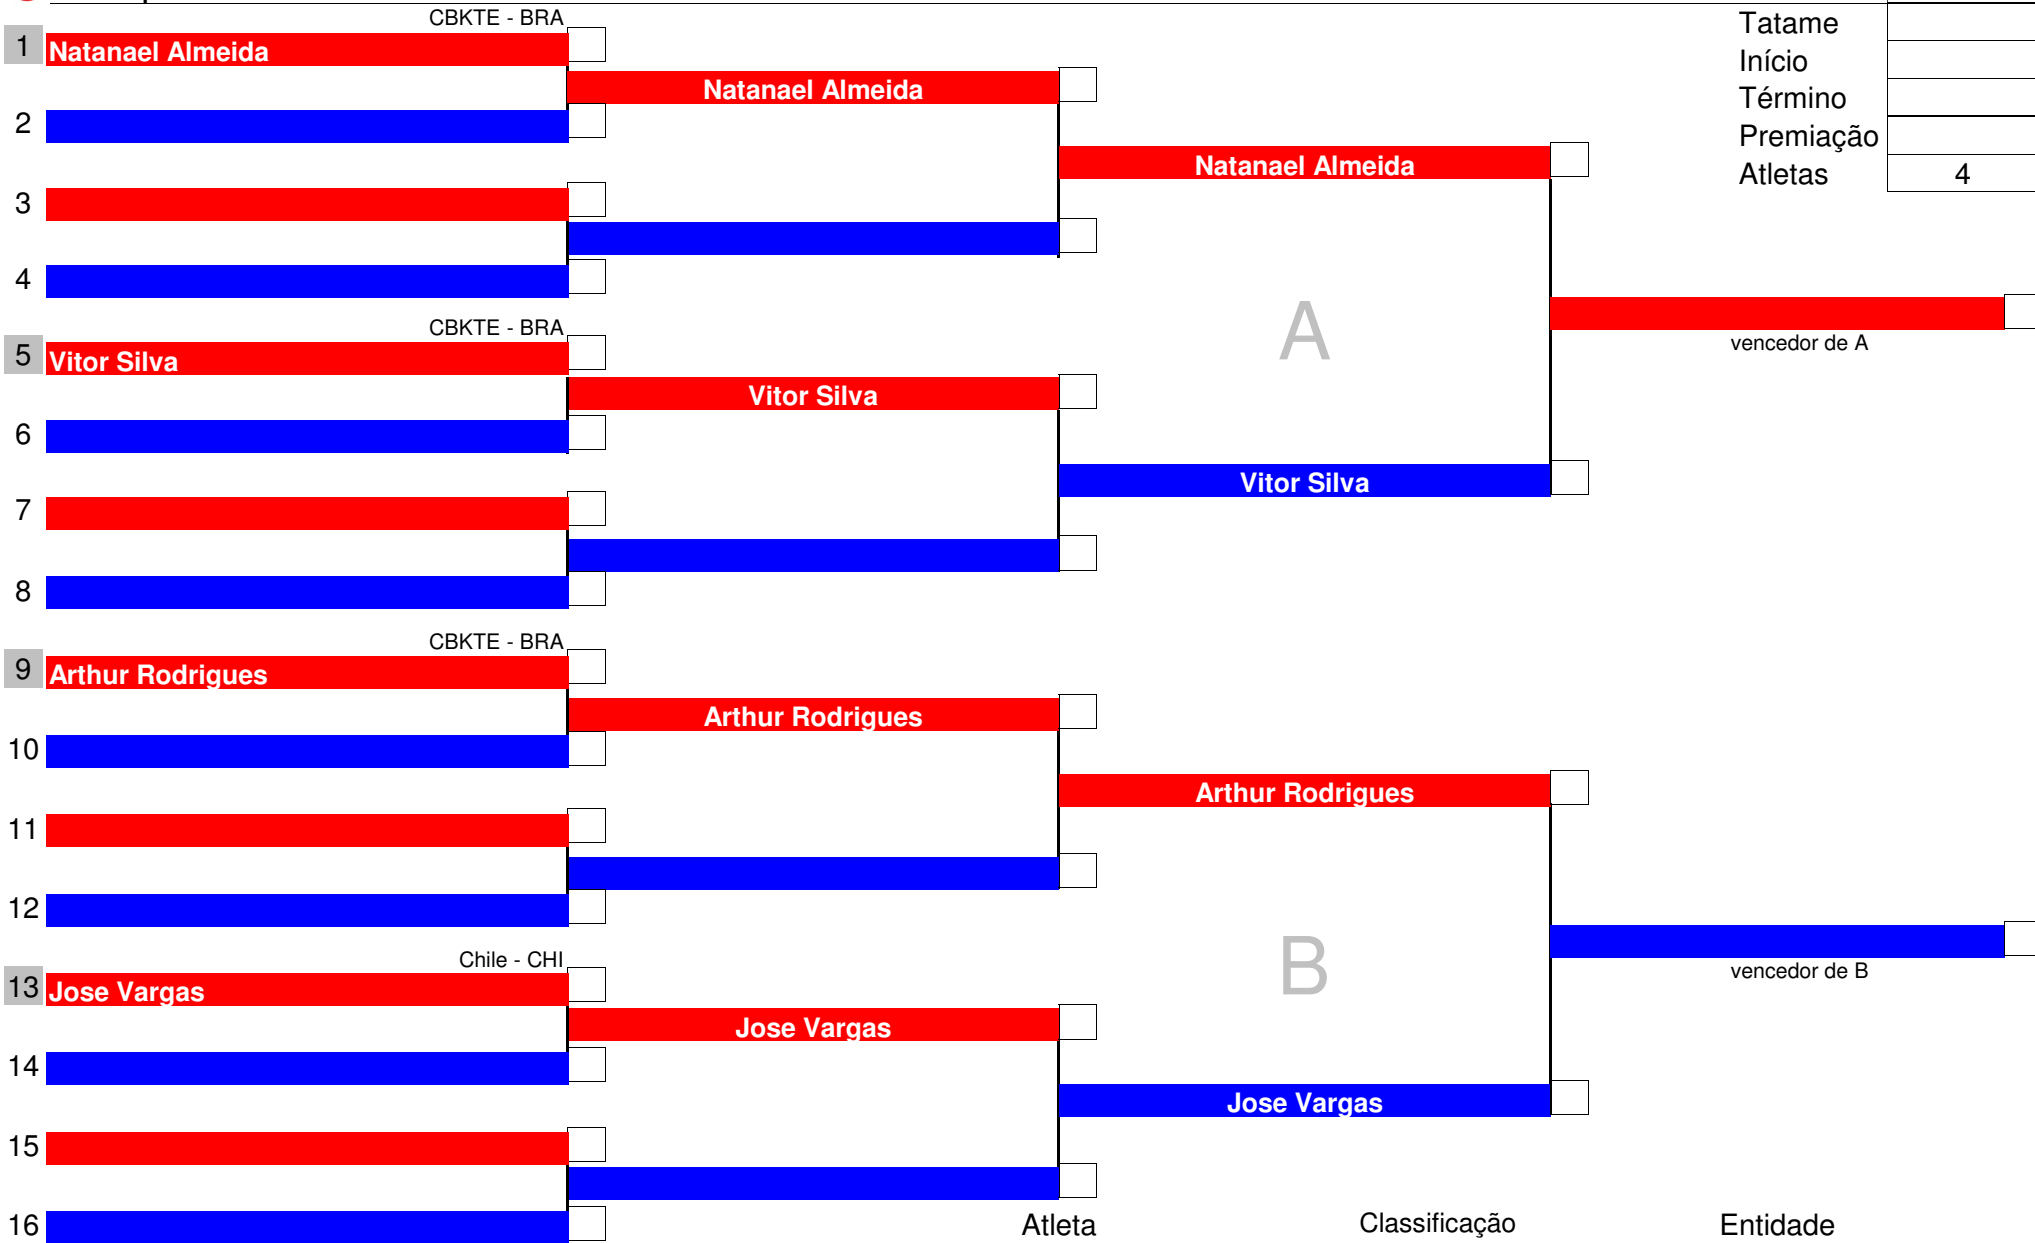

Código	26
Tatame	
Início	
Término	
Premiação	
Atletas	4

	Atleta	Classificação	Entidade
	Jose Vargas	1°	Chile - CHI
	Vitor Silva	2°	CBKTE - BRA
	Natanael Almeida	3°	CBKTE - BRA
		3°	

_____
Chefe de Quadra

_____
Mesário