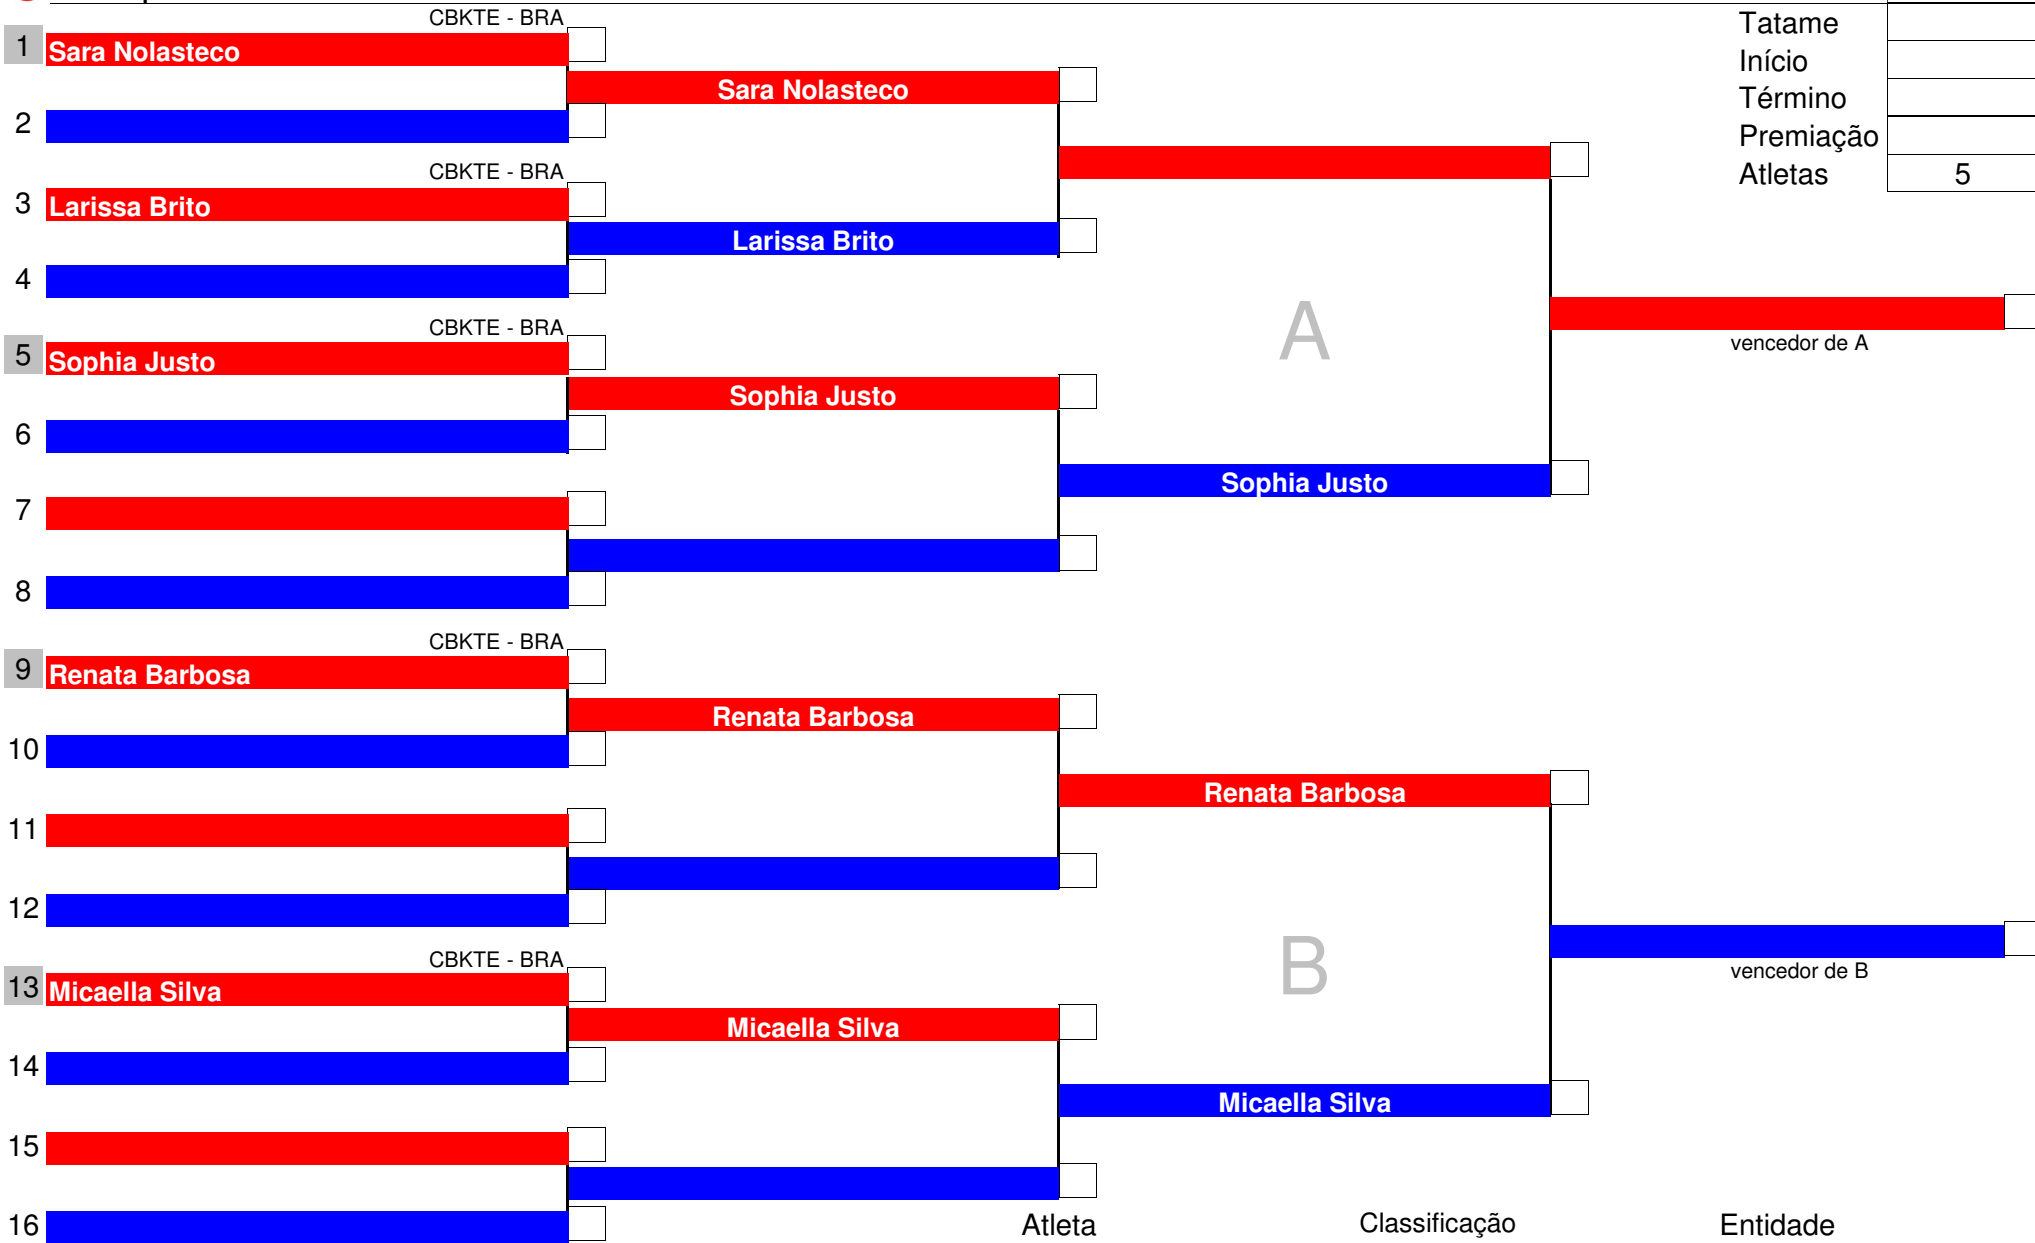

Código	9
Tatame	
Início	
Término	
Premiação	
Atletas	5

_____
Chefe de Quadra

_____
Mesário

Atleta	Classificação	Entidade
Sophia Justo	1°	CBKTE - BRA
Renata Barbosa	2°	CBKTE - BRA
Micaella Silva	3°	CBKTE - BRA
	3°