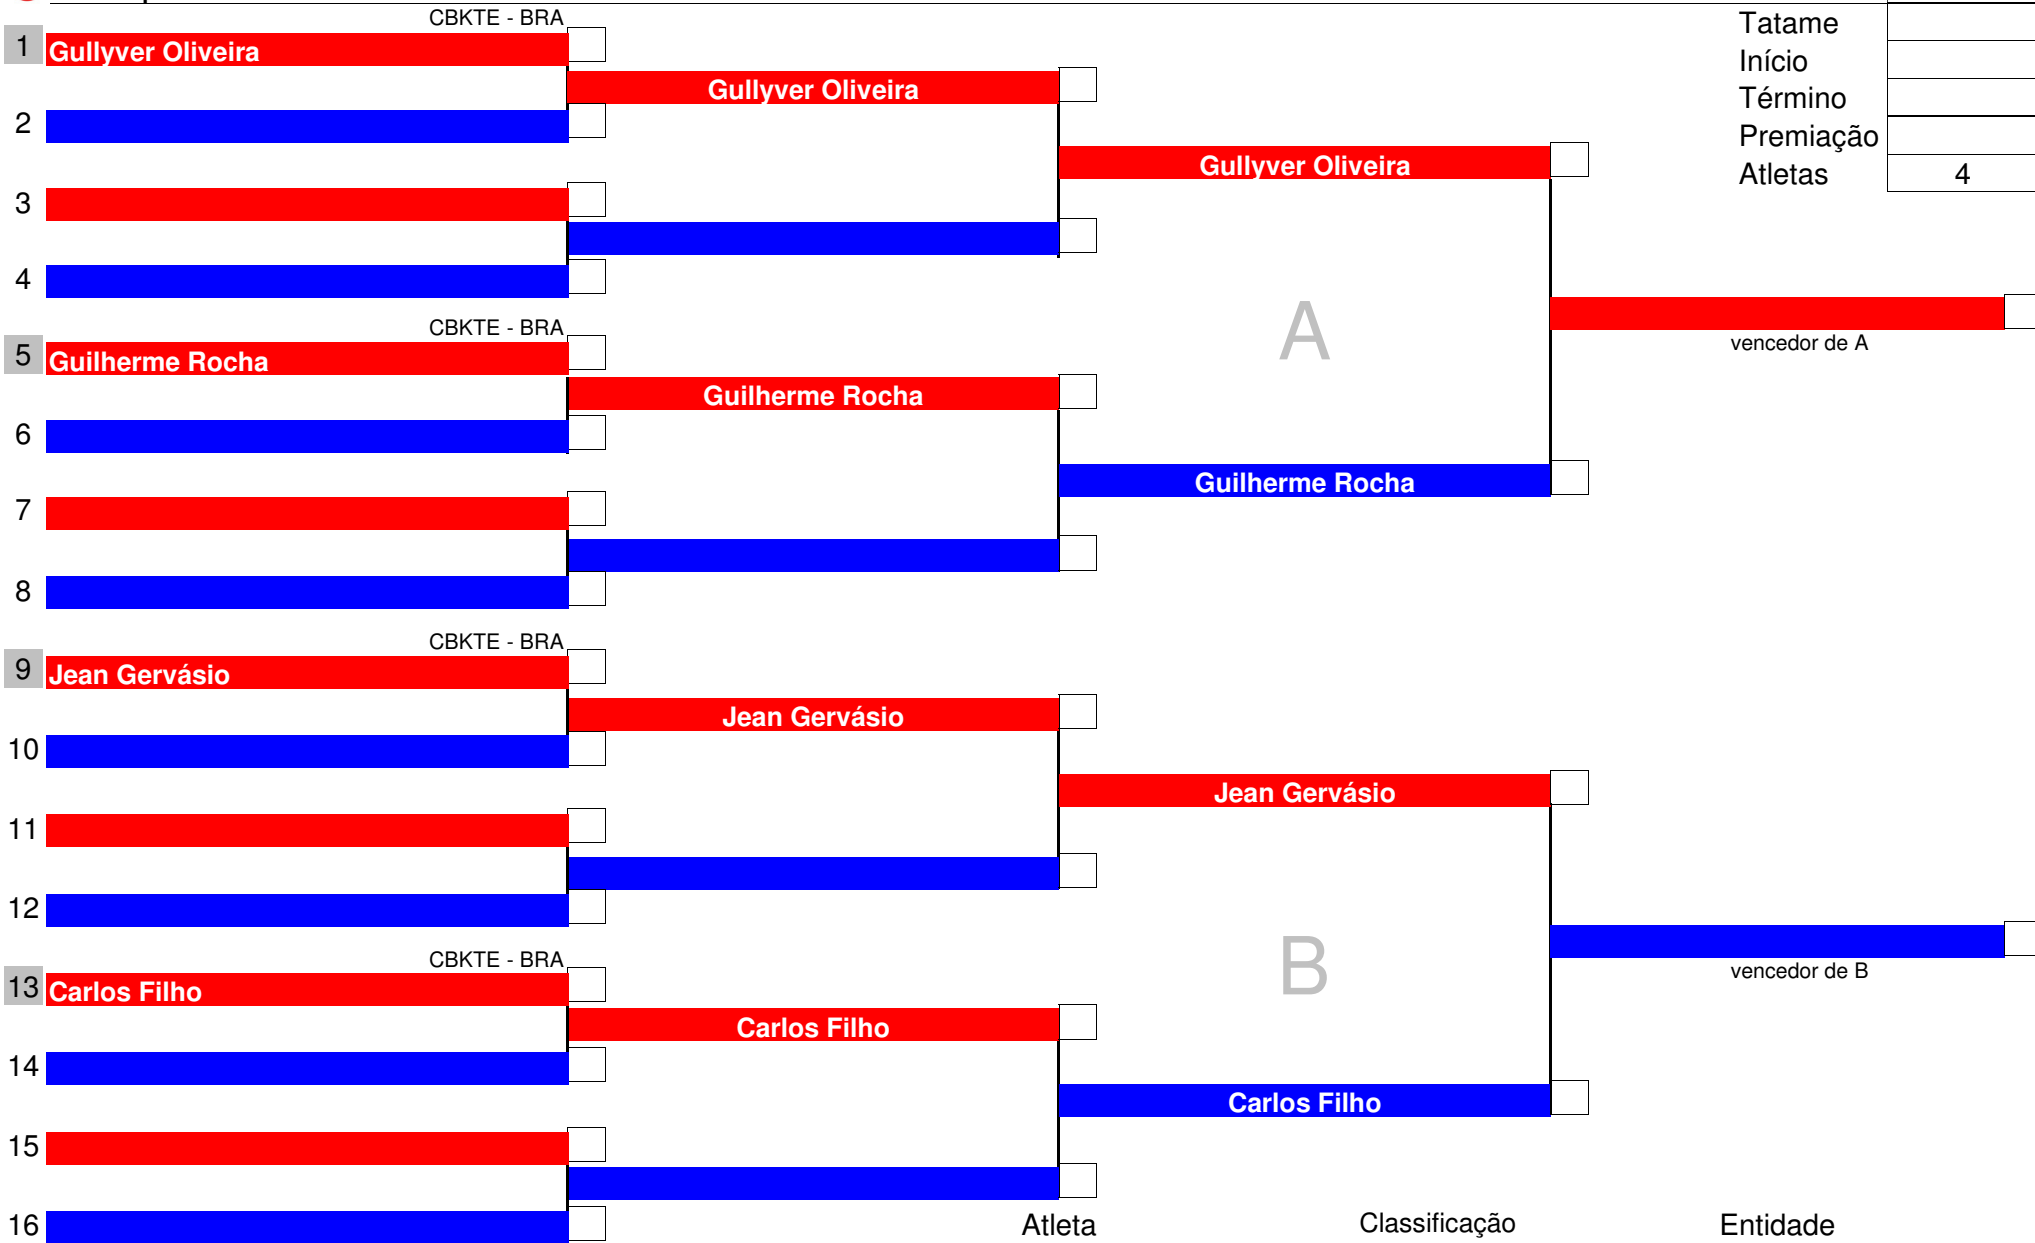

Chefe de Quadra

Mesário

Código	14
Tatame	
Início	
Término	
Premiação	
Atletas	2

	Atleta	Classificação	Entidade
	Laura Aguiar	1º	CBKTE - BRA
	Maria Bentes	2º	CBKTE - BRA
		3º	
		3º	

Chefe de Quadra

Mesário

Código	15
Tatame	
Início	
Término	
Premiação	
Atletas	4