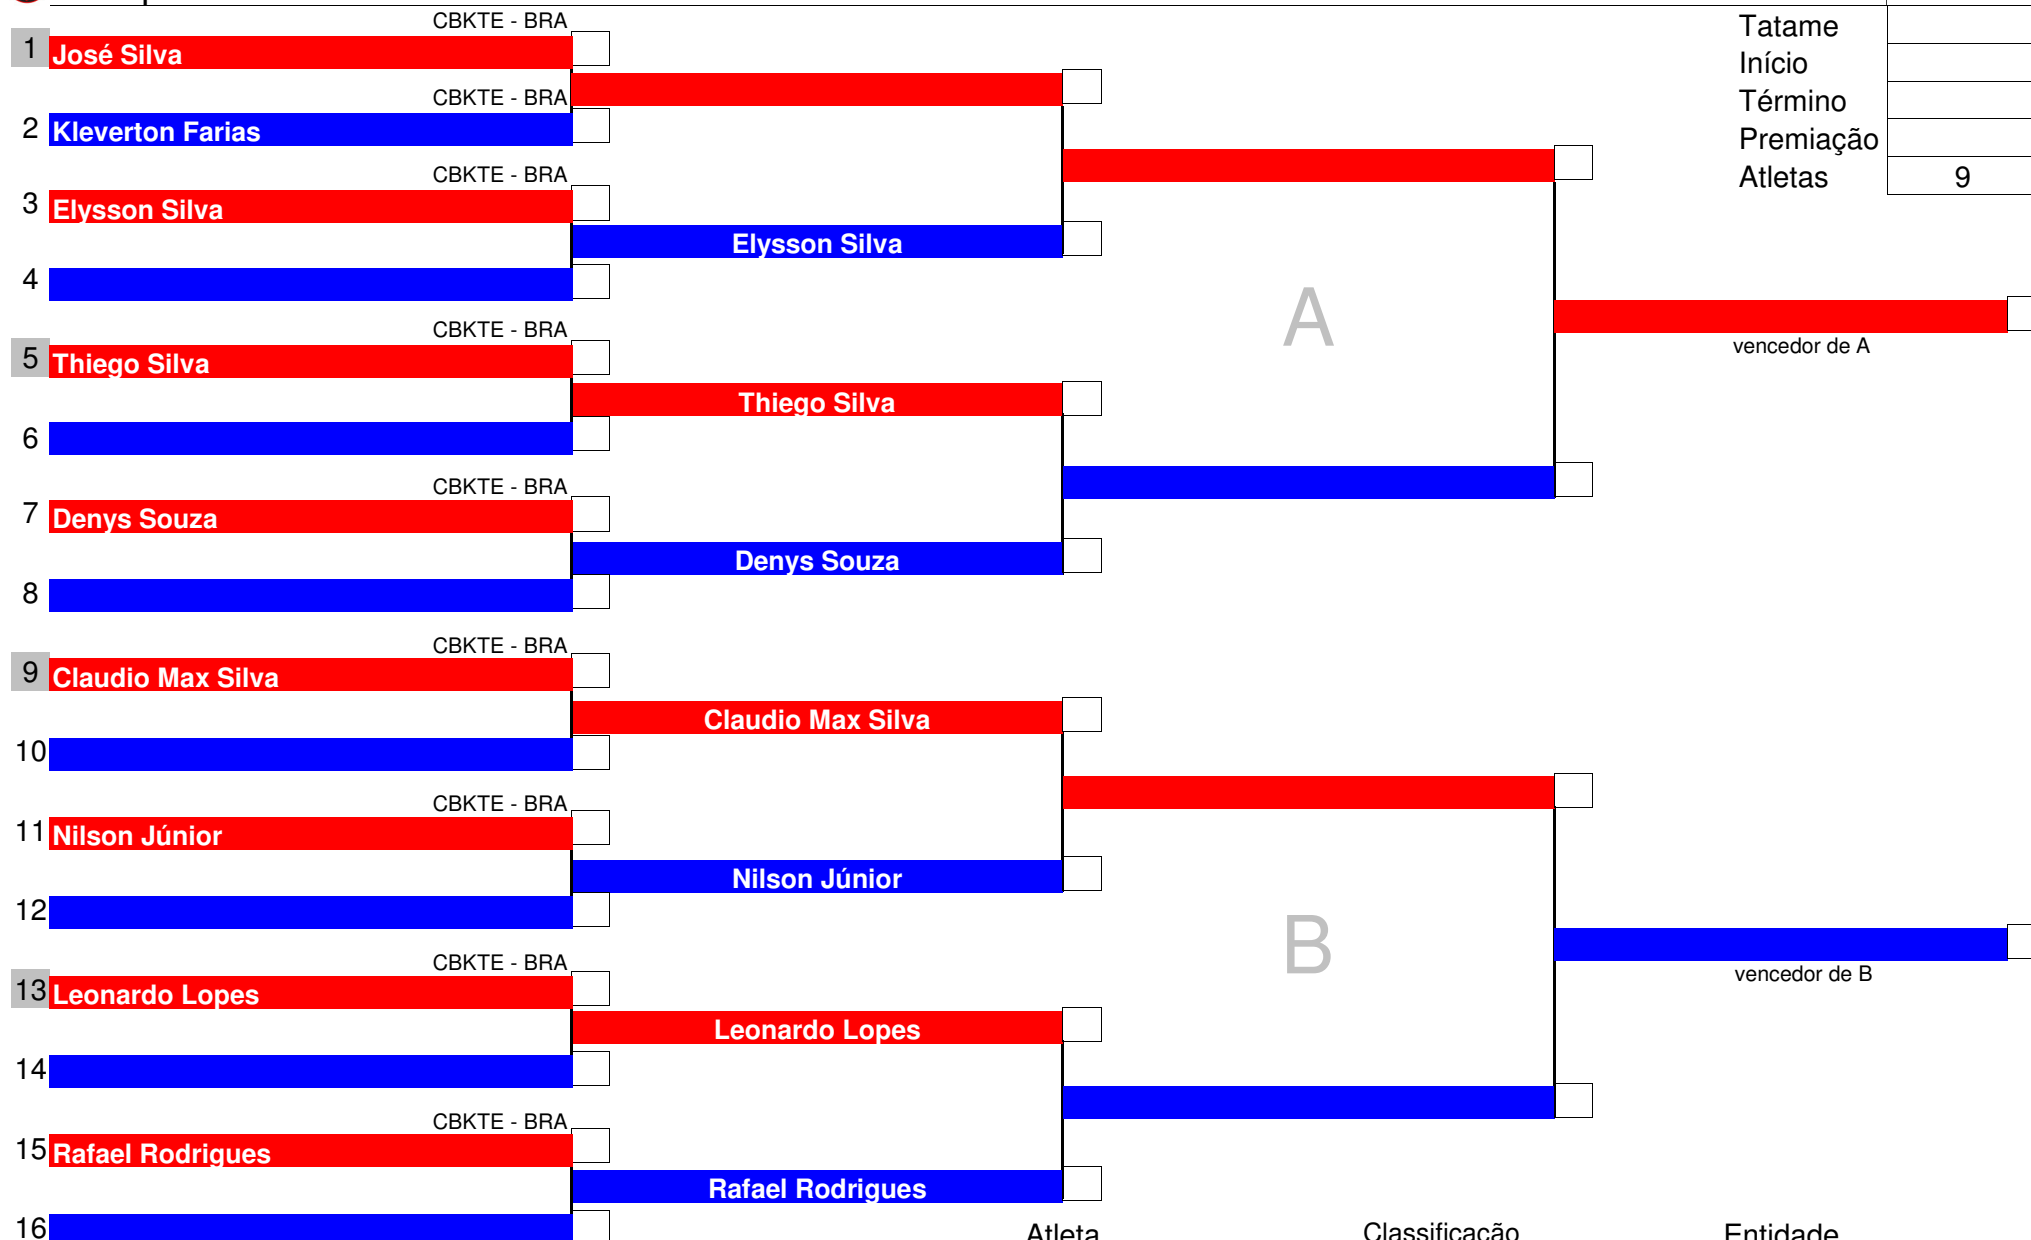

Chefe de Quadra

Mesário

Tatame	
Início	
Término	
Premiação	
Atletas	8

Chefe de Quadra

Mesário

Tatame	
Início	
Término	
Premiação	
Atletas	9

Chefe de Quadra
Mesário

Atleta	Classificação	Entidade
Kleverton Farias	1°	CBKTE - BRA
Rafael Rodrigues	2°	CBKTE - BRA
Claudio Max Silva	3°	CBKTE - BRA
	3°	