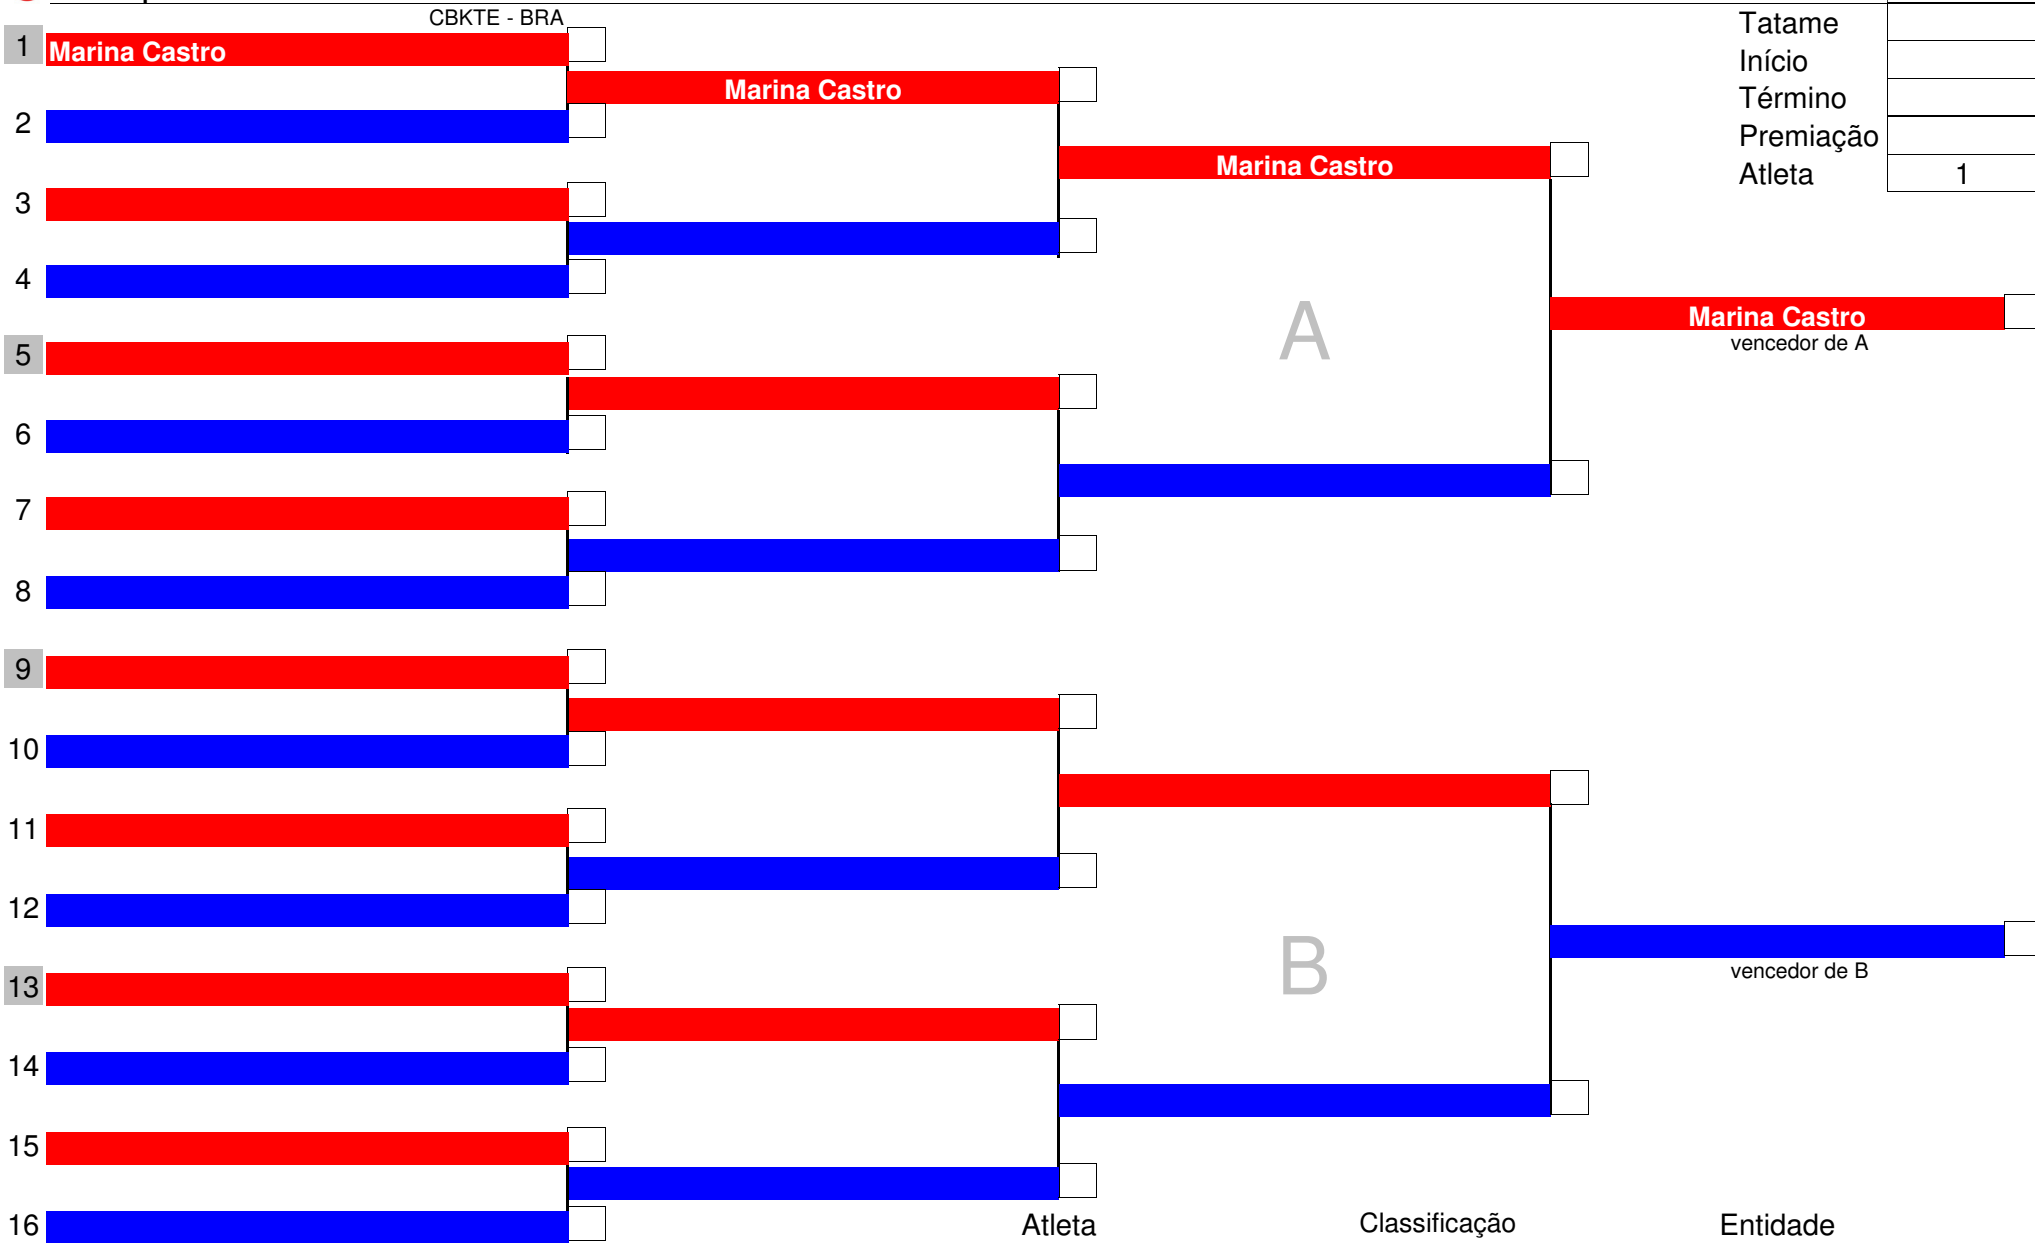

Código	17
Tatame	
Início	
Término	
Premiação	
Atleta	1

	Atleta	Classificação	Entidade
	Marina Castro	1º	CBKTE - BRA
		2º	
		3º	
		3º	

_____
Chefe de Quadra

_____
Mesário