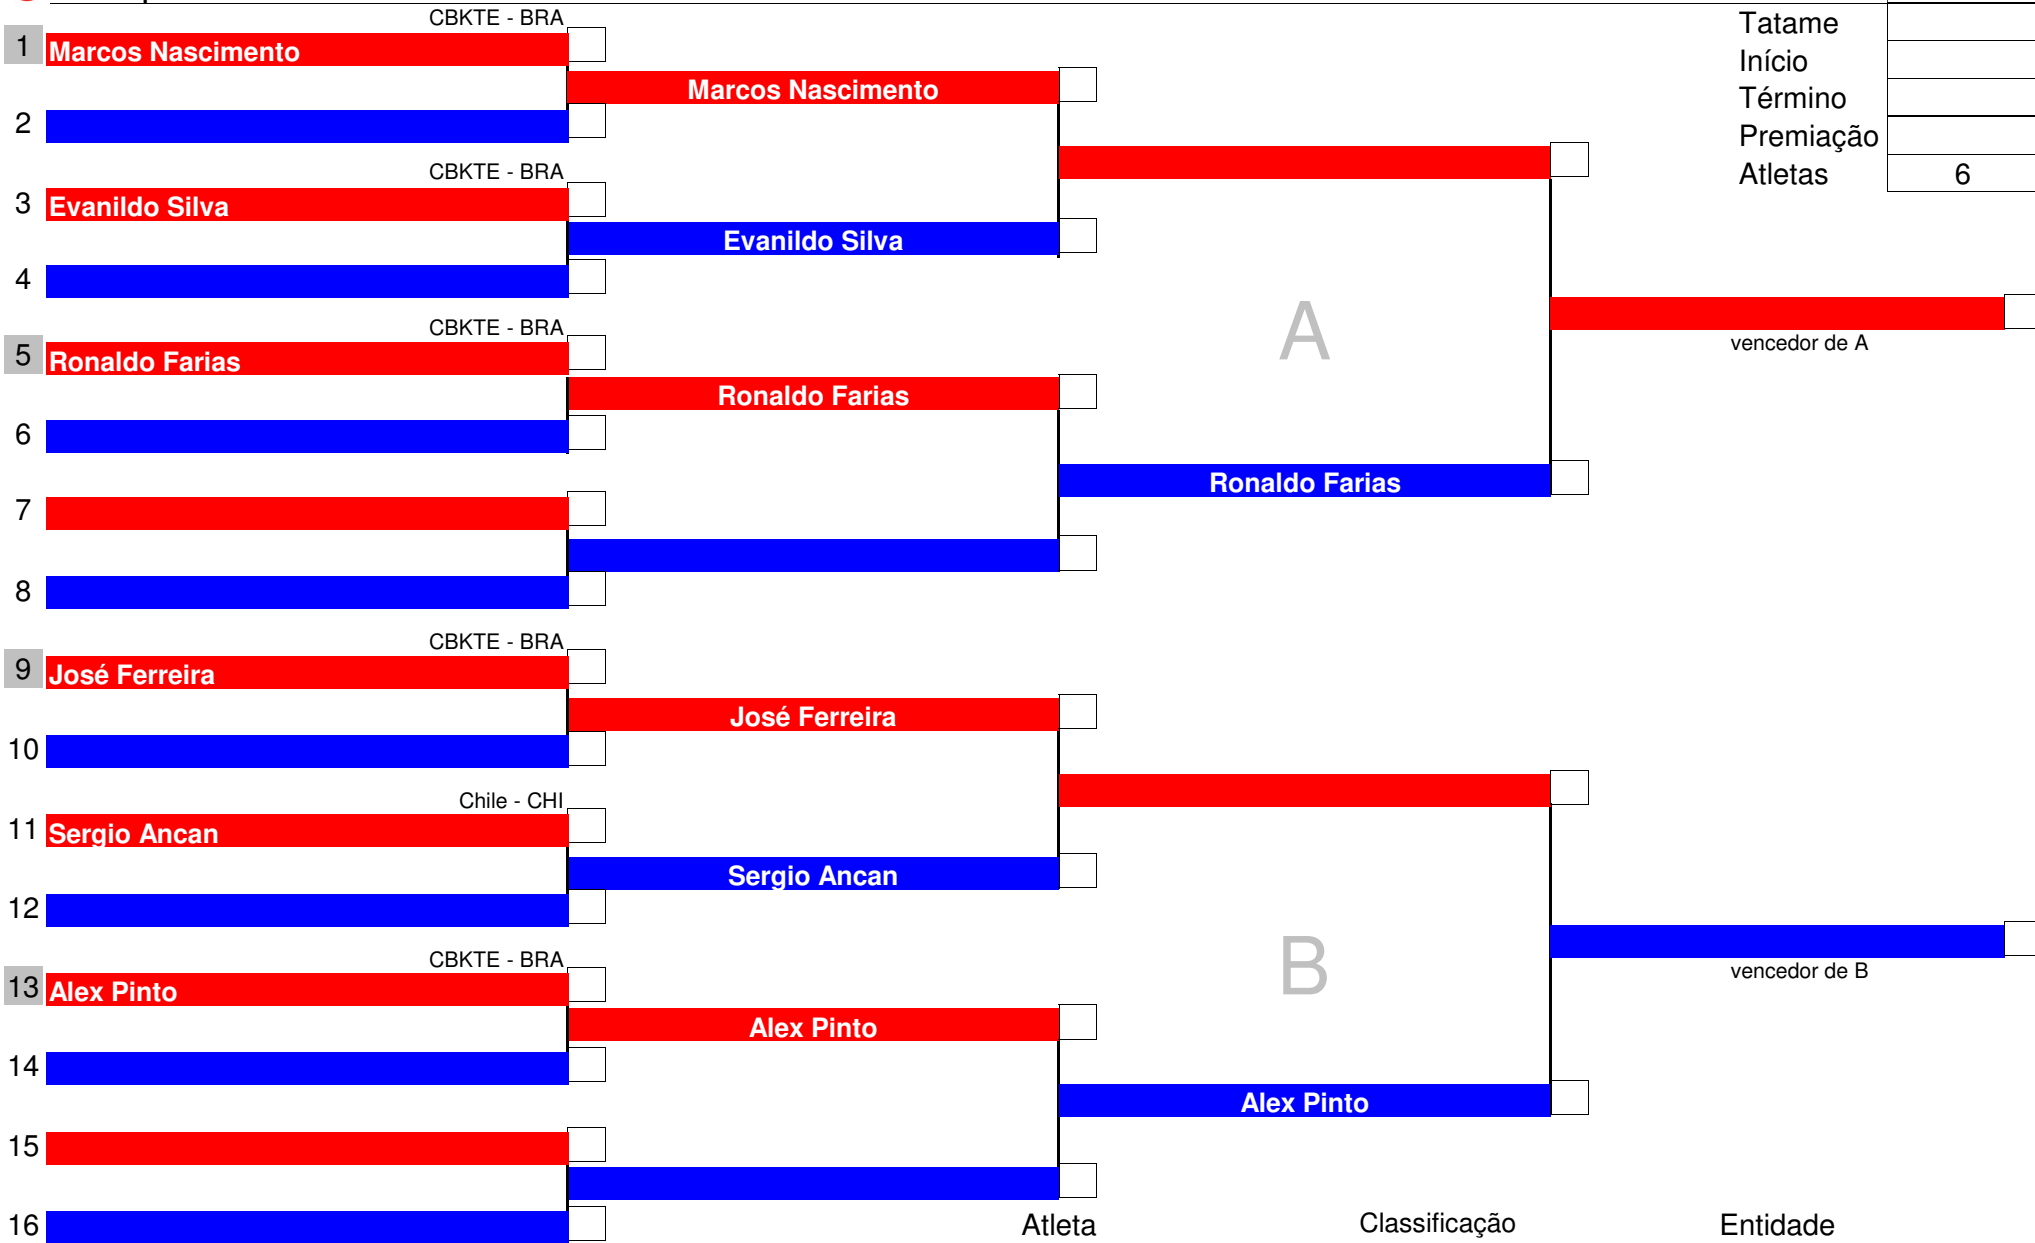

Código	39
Tatame	
Início	
Término	
Premiação	
Atletas	6

Atleta	Classificação	Entidade
Ronaldo Farias	1°	CBKTE - BRA
Sergio Ancan	2°	Chile - CHI
Marcos Nascimento	3°	CBKTE - BRA
	3°	

_____
Chefe de Quadra

_____
Mesário