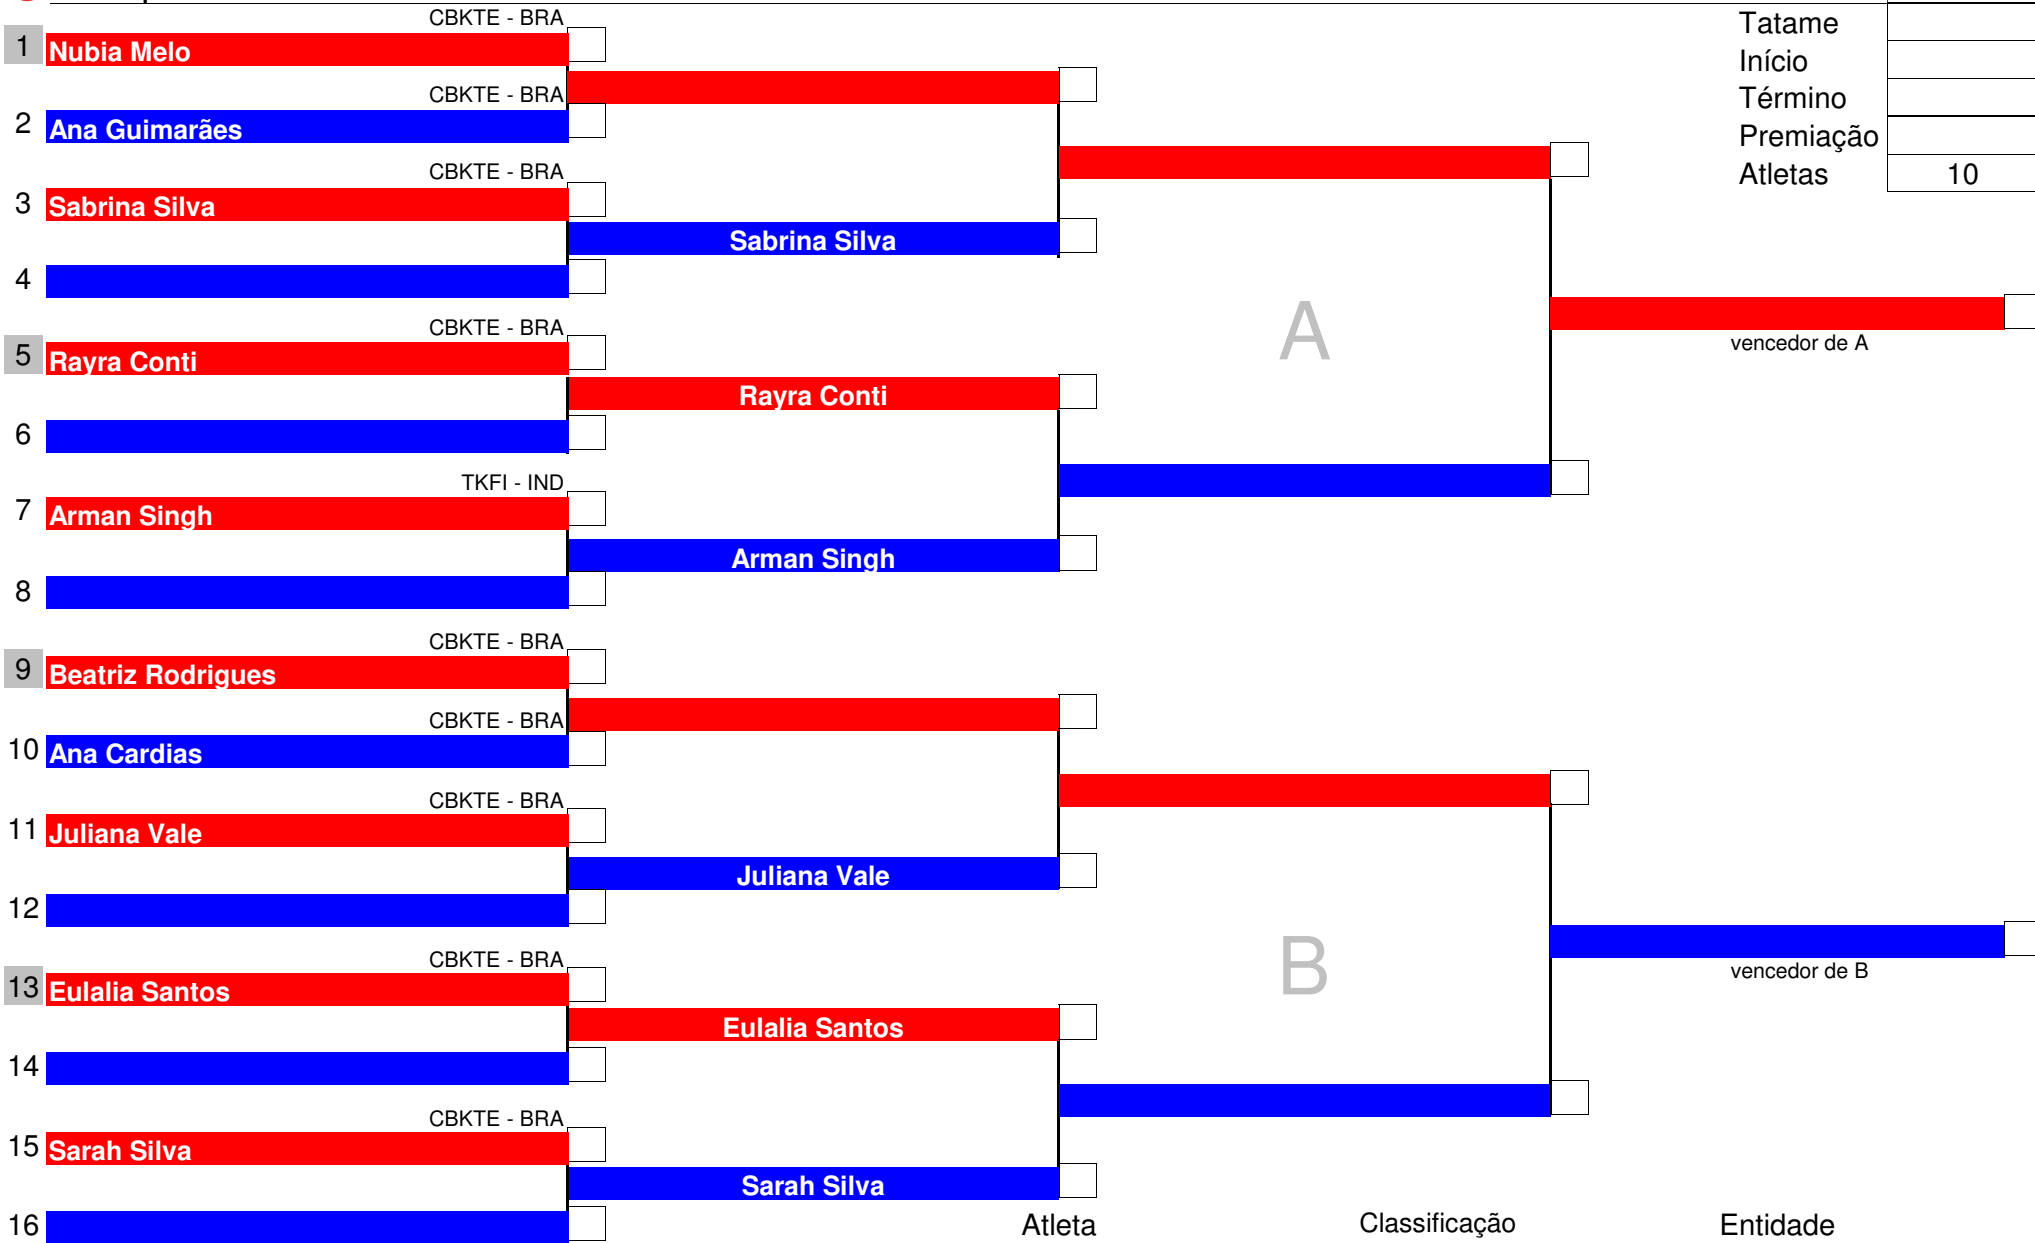

Código	30
Tatame	
Início	
Término	
Premiação	
Atletas	10

_____
Chefe de Quadra

_____
Mesário

Atleta	Classificação	Entidade
Sabrina Silva	1º	CBKTE - BRA
Sarah Silva	2º	CBKTE - BRA
Beatriz Rodrigues	3º	CBKTE - BRA
Ana Cardias	3º	CBKTE - BRA