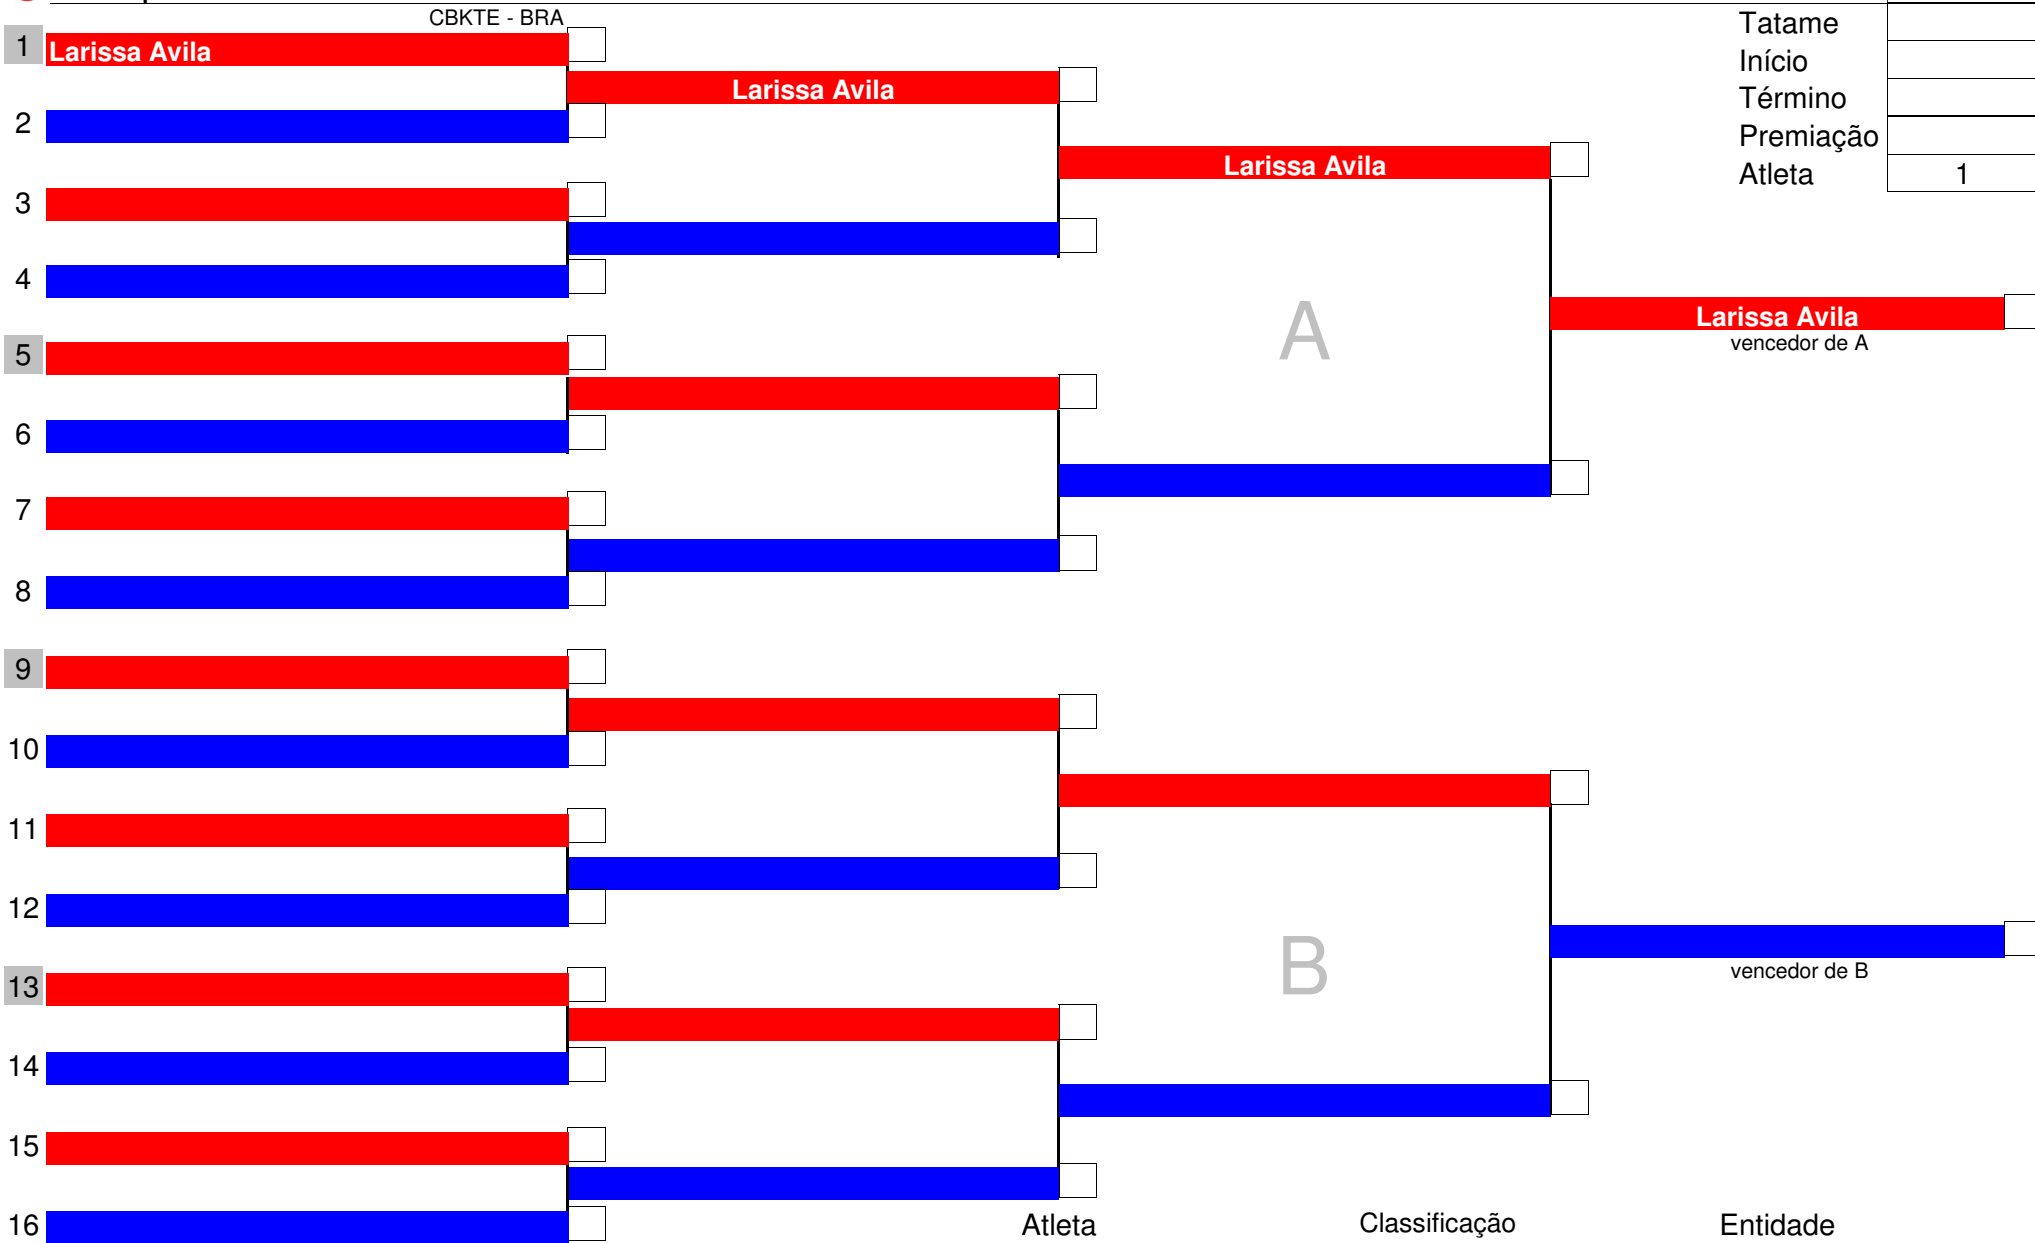

Chefe de Quadra

Mesário

Código	34
Tatame	
Início	
Término	
Premiação	
Atleta	1

Atleta	Classificação	Entidade
Larissa Avila	1°	CBKTE - BRA
	2°	
	3°	
	3°	

Chefe de Quadra

Mesário

Código	37
Tatame	
Início	
Término	
Premiação	
Atletas	2