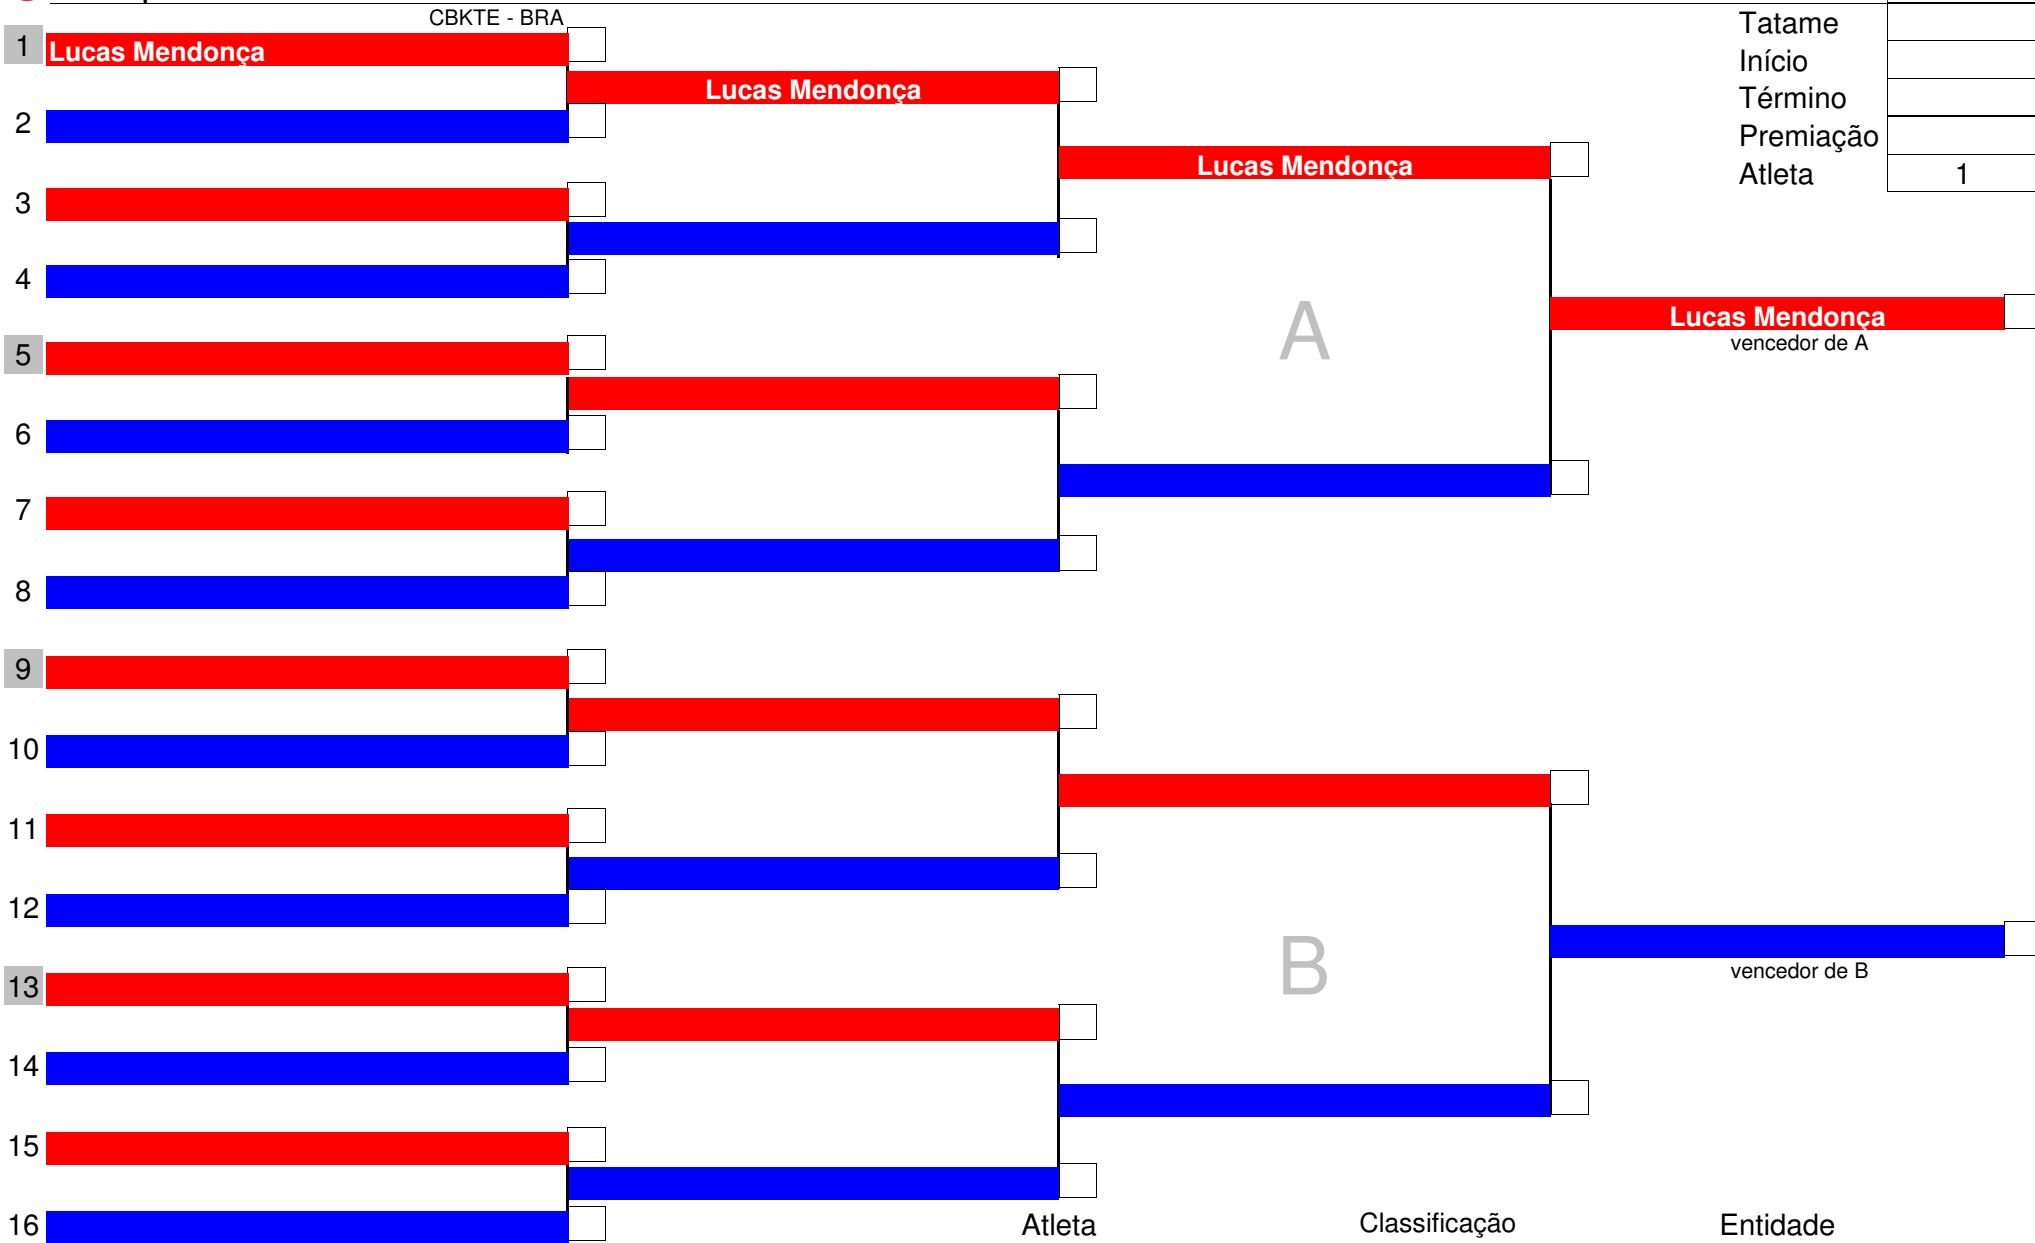

Código	8
Tatame	
Início	
Término	
Premiação	
Atleta	1

_____
Chefe de Quadra

_____
Mesário