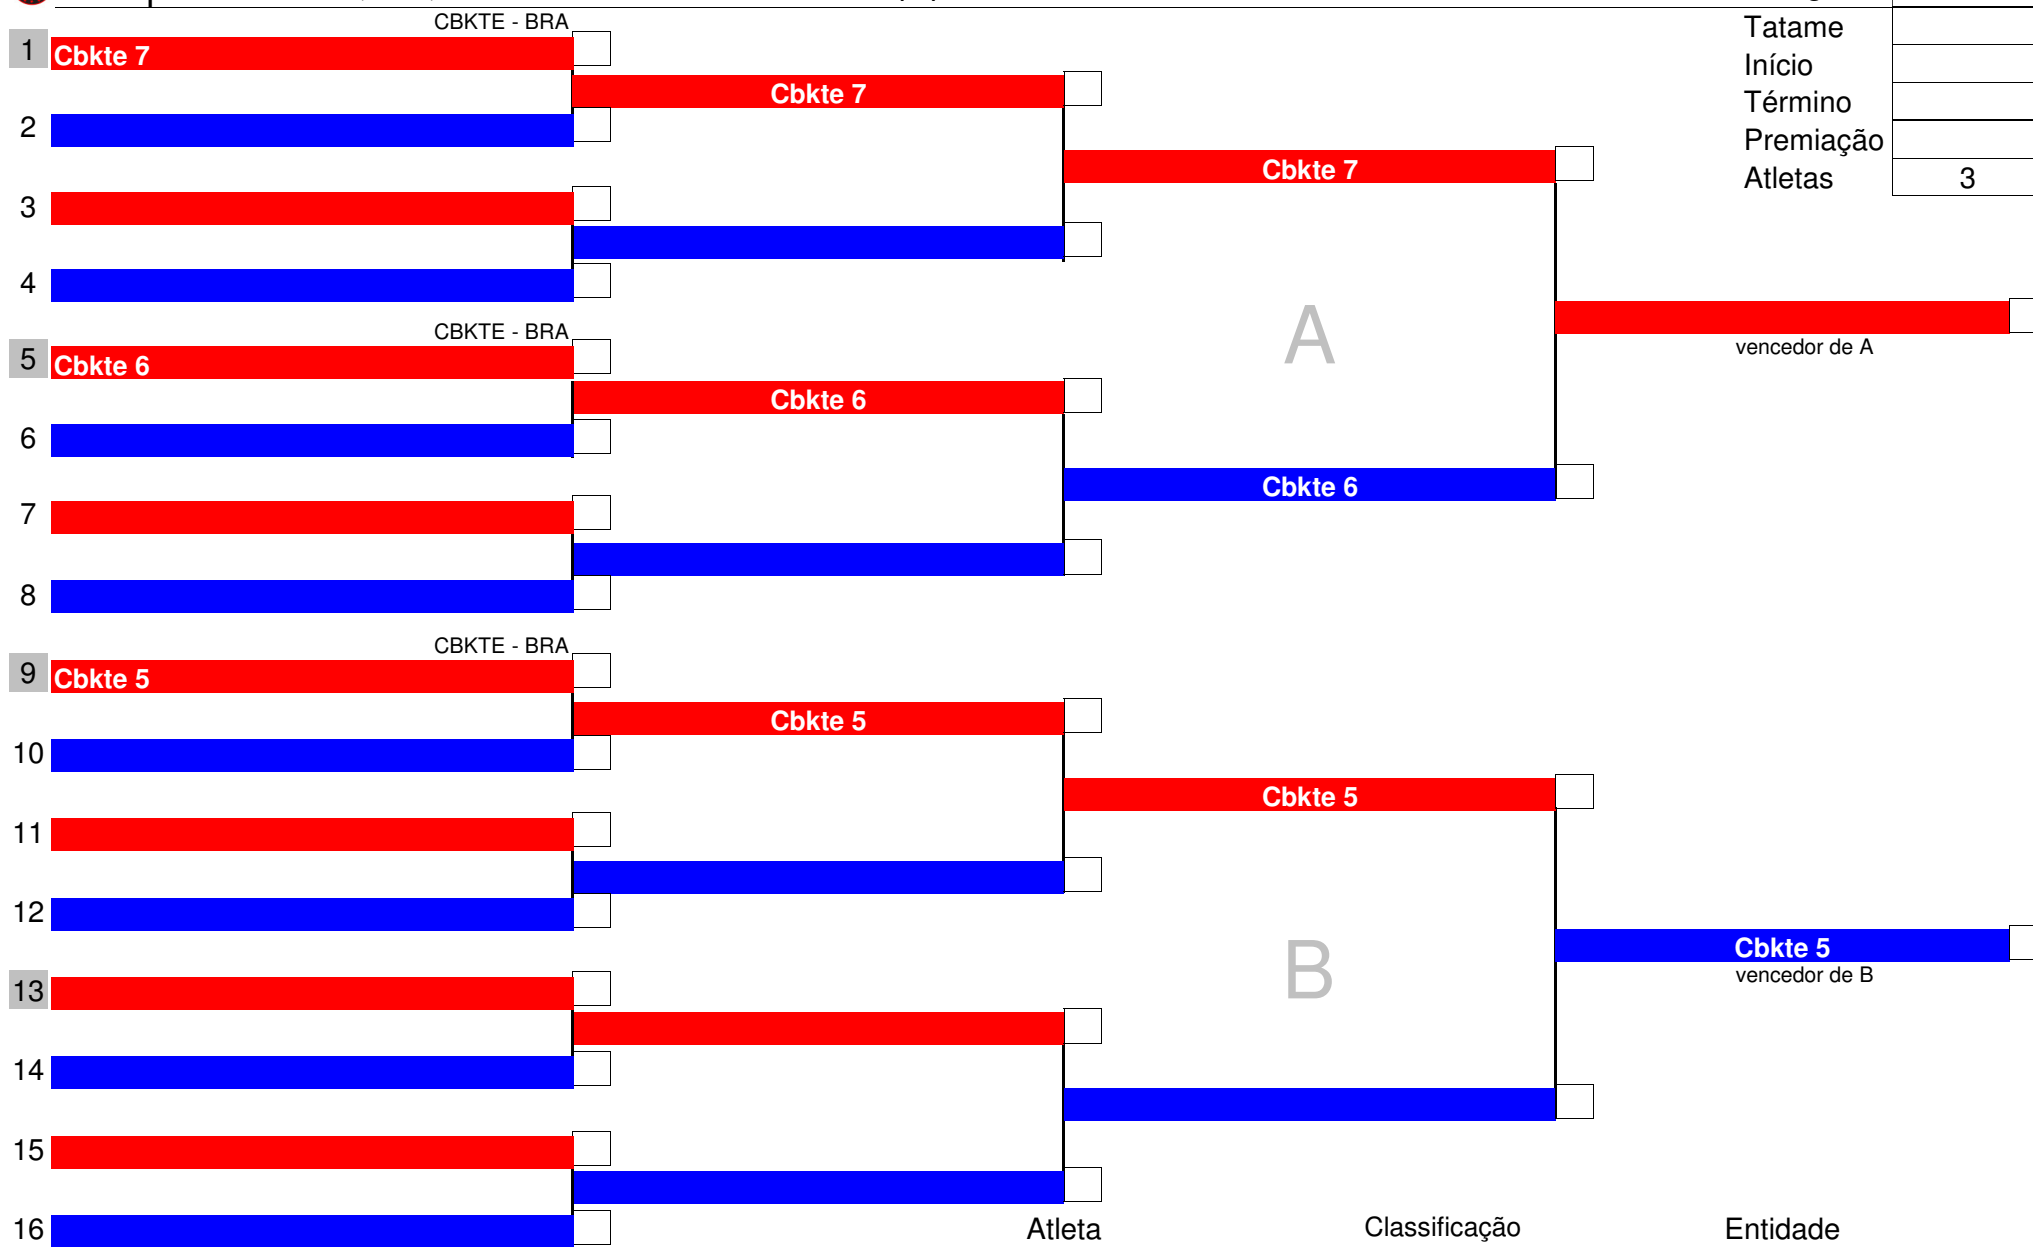

Chefe de Quadra

Mesário

Código	45
Tatame	
Início	
Término	
Premiação	
Atleta	1

Chefe de Quadra

Mesário

Atleta	Classificação	Entidade
_____	1º	_____
_____	2º	_____
_____	3º	_____
_____	3º	_____

Código	47
Tatame	
Início	
Término	
Premiação	
Atleta	1

Chefe de Quadra

Mesário

_____	1°	_____
_____	2°	_____
_____	3°	_____
_____	3°	_____

Código	48
Tatame	
Início	
Término	
Premiação	
Atletas	3

	Atleta	Classificação	Entidade
		1º	
		2º	
		3º	
		3º	

Chefe de Quadra