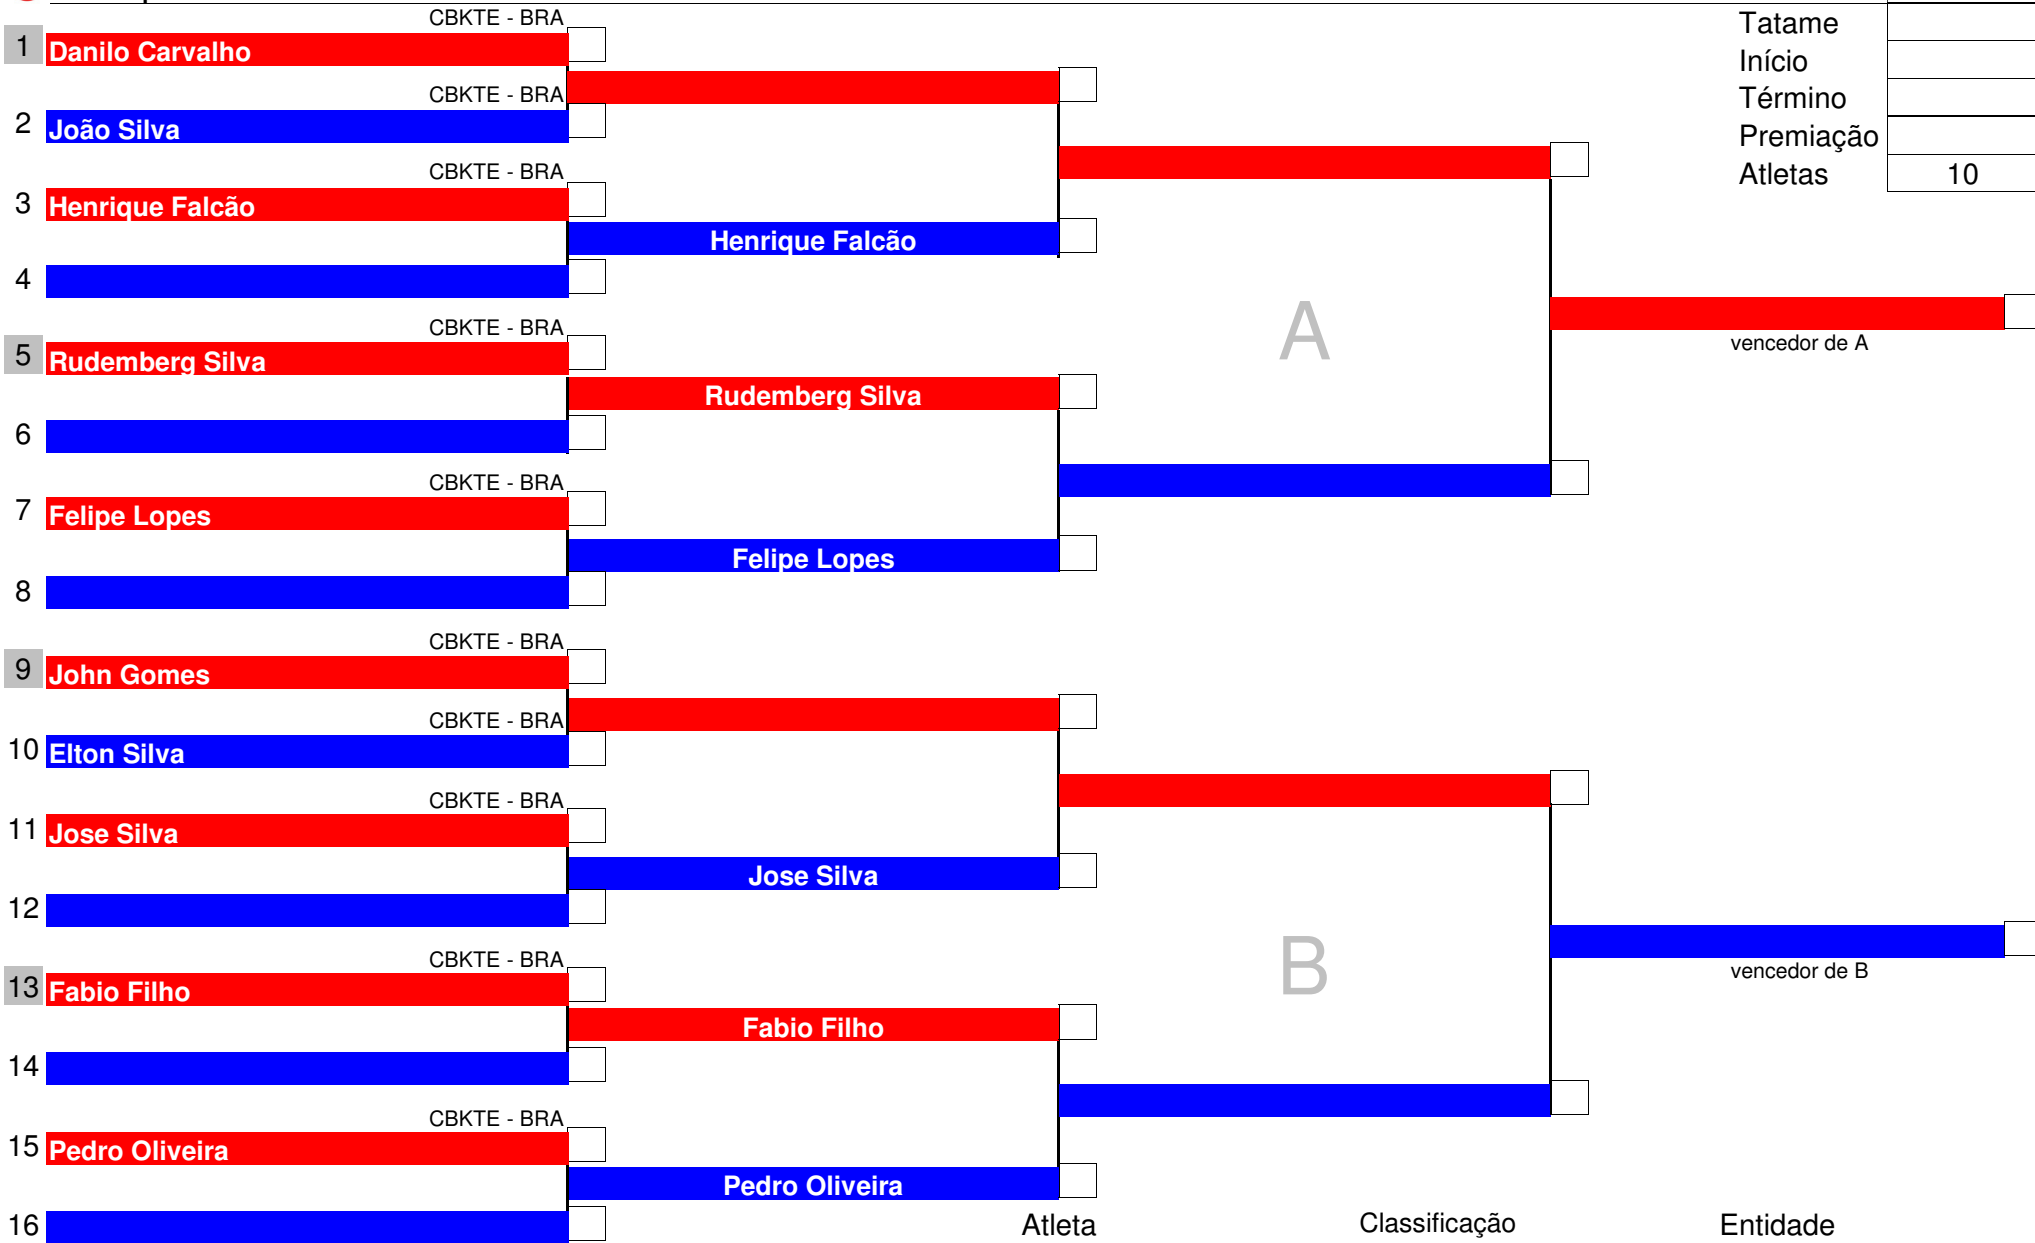

Código	25
Tatame	
Início	
Término	
Premiação	
Atletas	10

	Atleta	Classificação	Entidade
	Pedro Oliveira	1°	CBKTE - BRA
	Danilo Carvalho	2°	CBKTE - BRA
	Elton Silva	3°	CBKTE - BRA
		3°	

_____
Chefe de Quadra

_____
Mesário