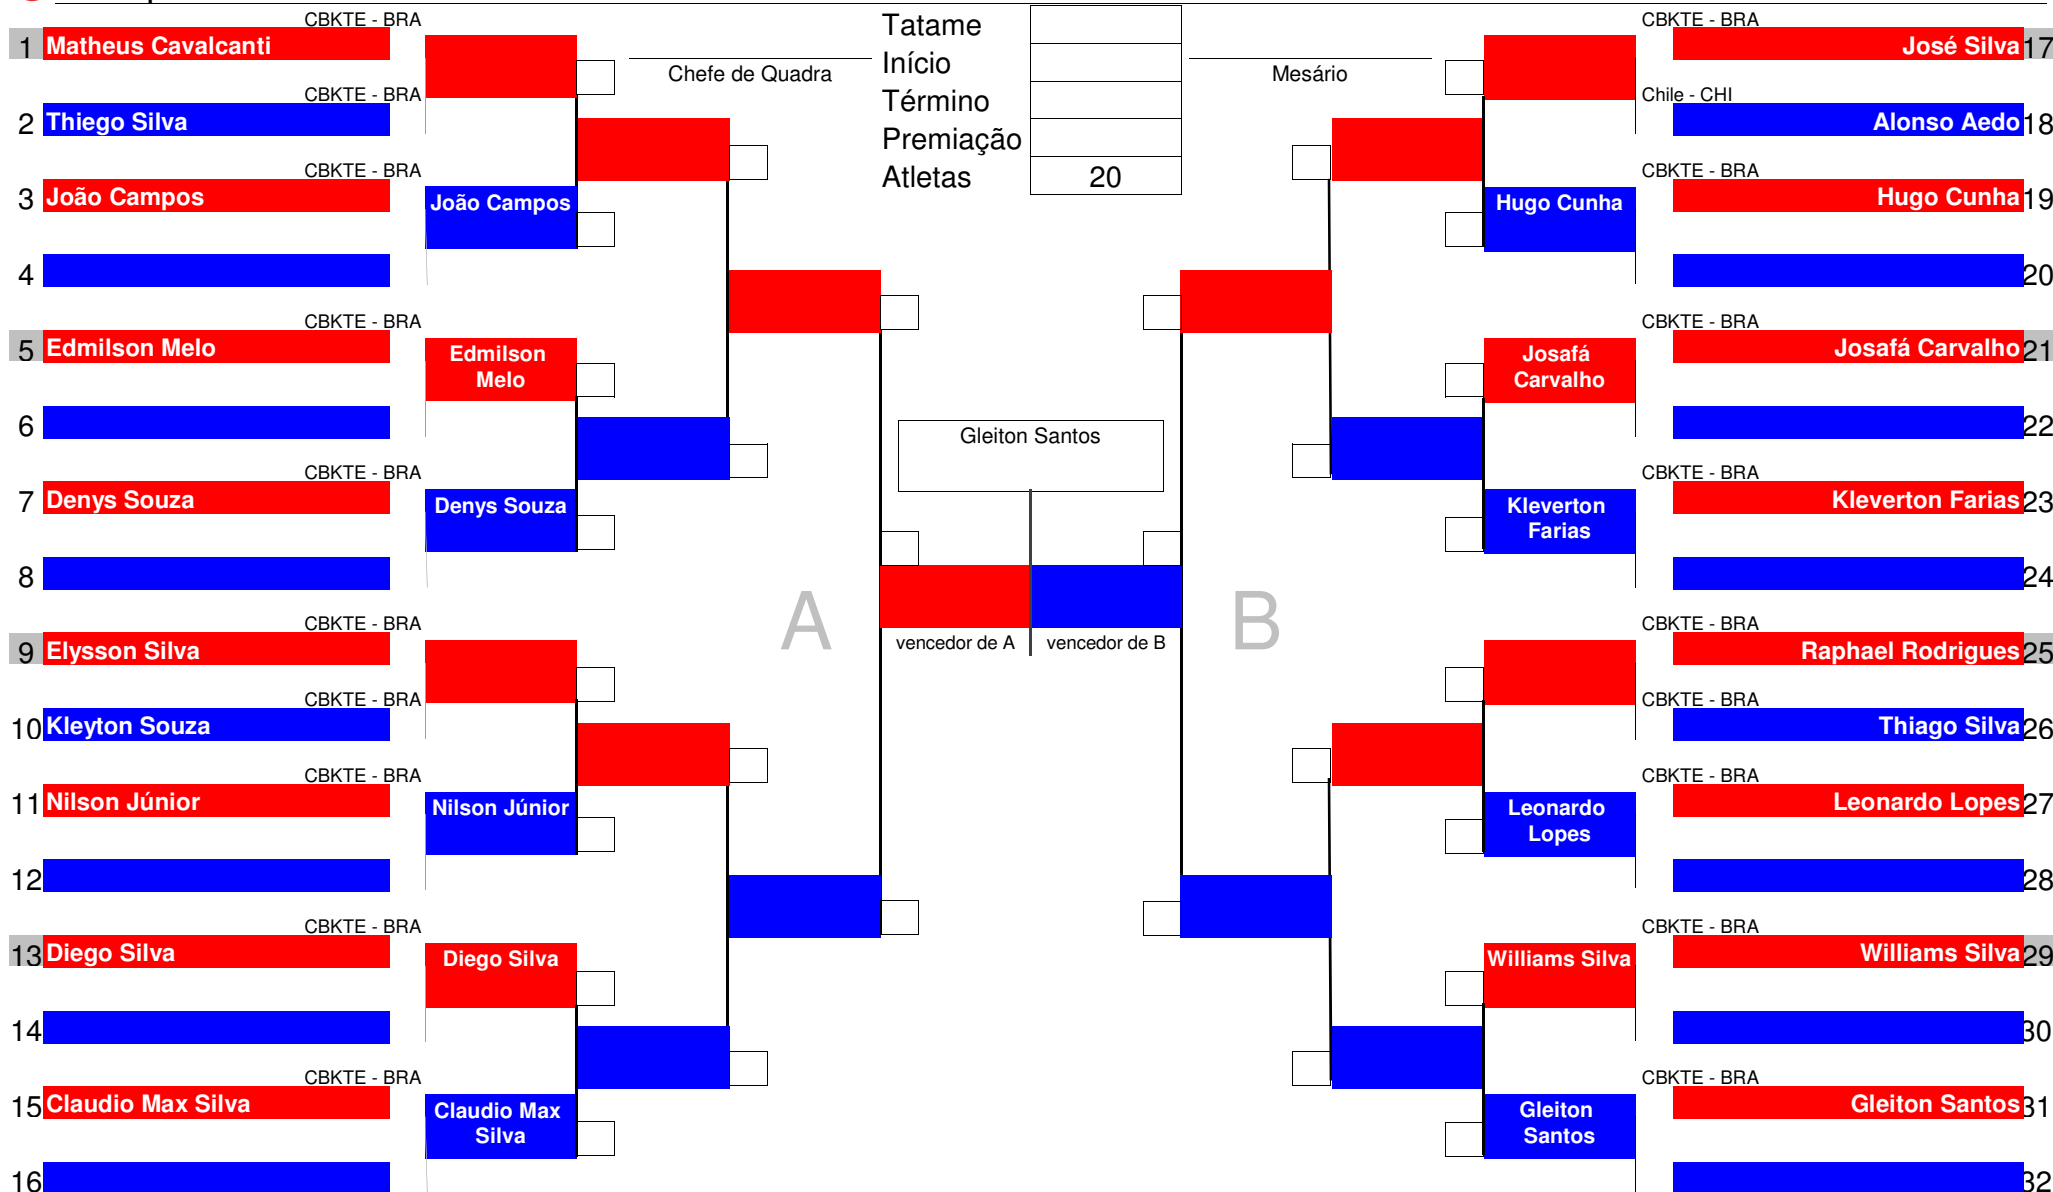

Chefe de Quadra

Mesário

Código	49
Tatame	
Início	
Término	
Premiação	
Atletas	2

	Atleta	Classificação	Entidade
	Antonio Vasconcelos	1°	CBKTE - BRA
	Leonardo Filho	2°	CBKTE - BRA
		3°	
		3°	

Chefe de Quadra