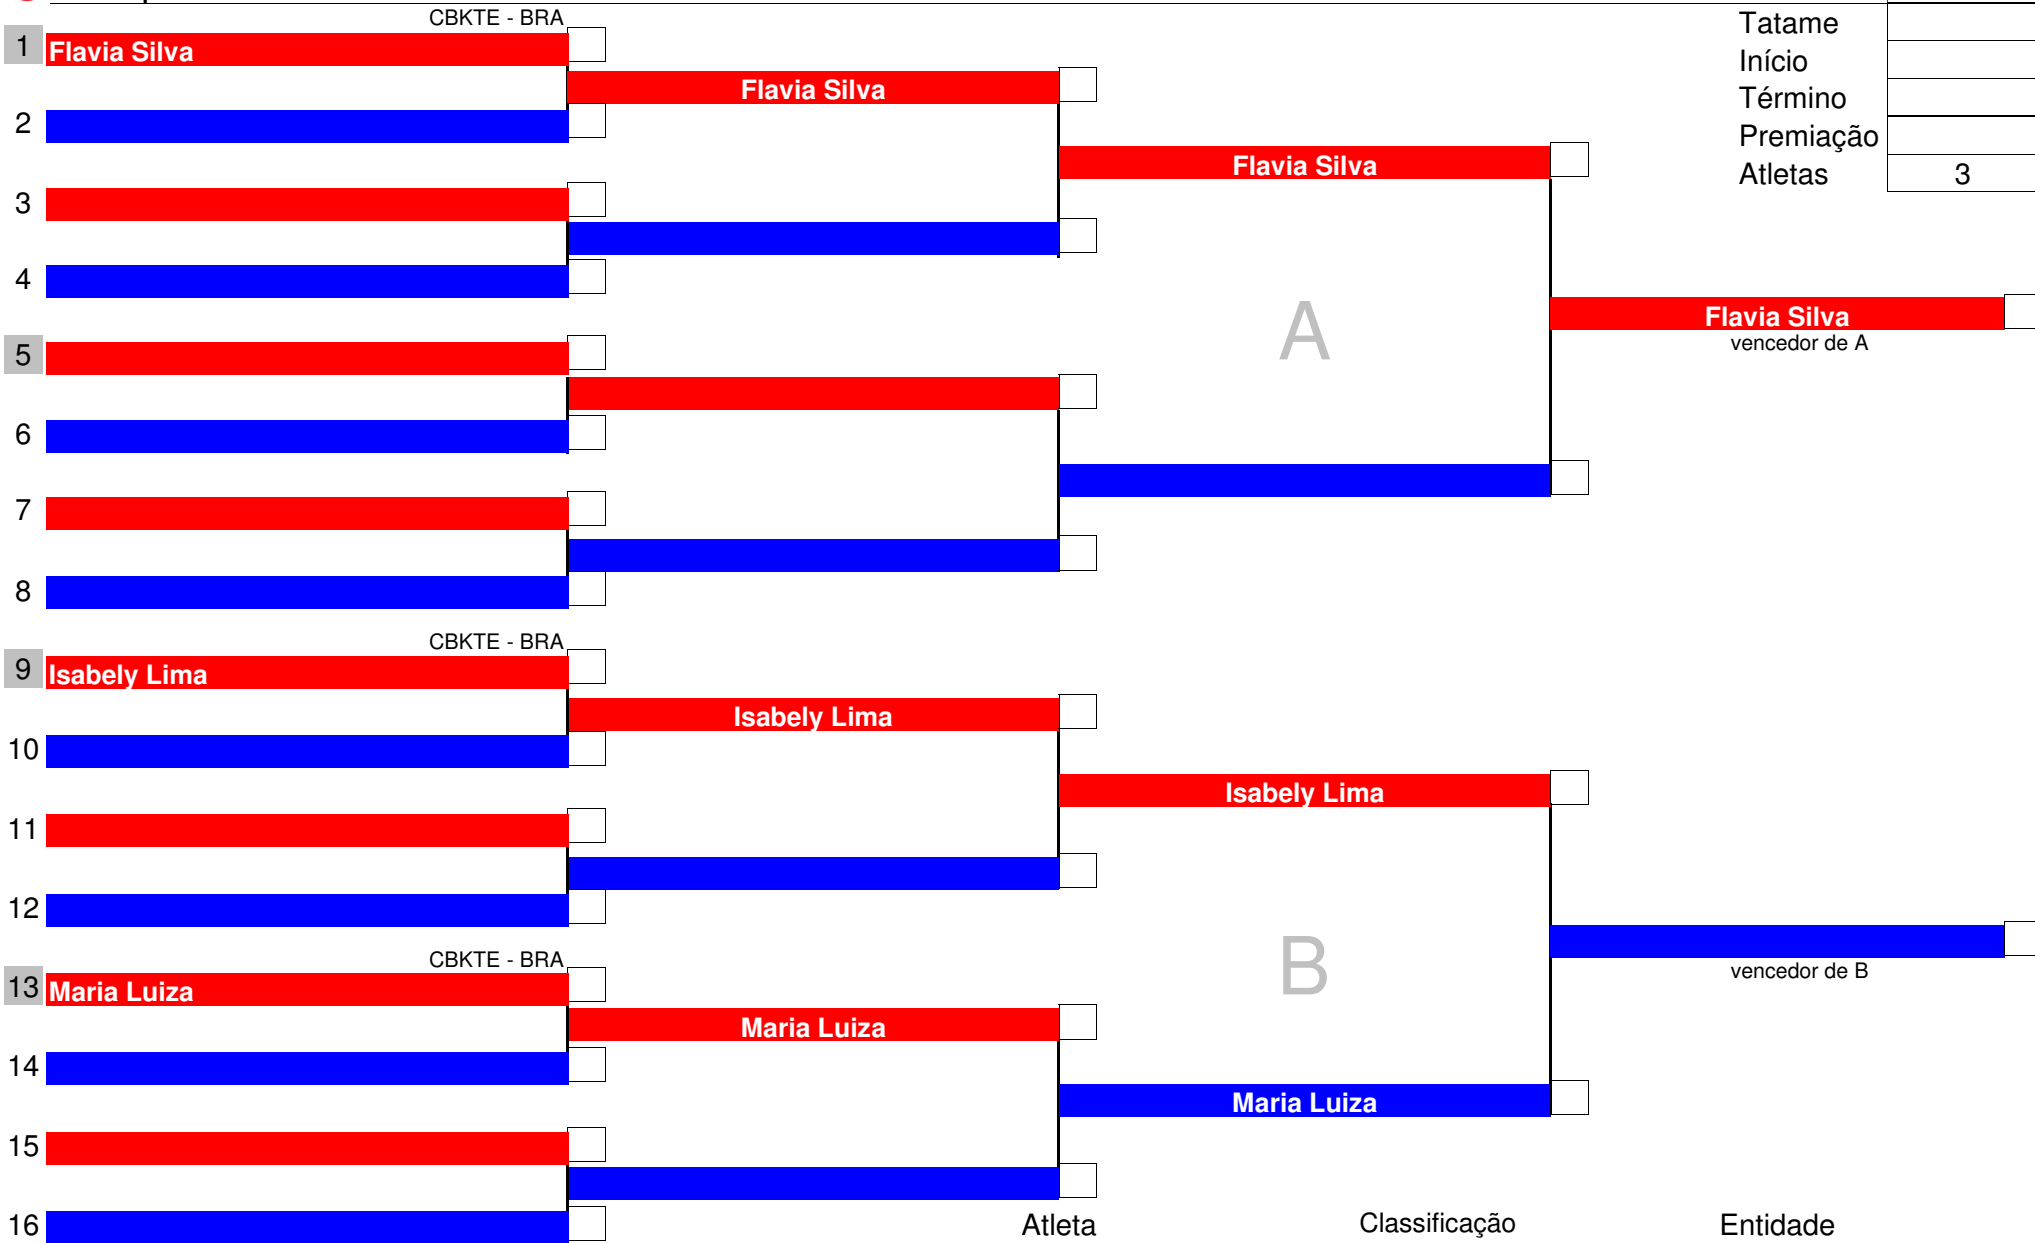

Código	13
Tatame	
Início	
Término	
Premiação	
Atletas	3

	Atleta	Classificação	Entidade
	Flavia Silva	1°	CBKTE - BRA
	Maria Luiza	2°	CBKTE - BRA
	Isabely Lima	3°	CBKTE - BRA
		3°	

_____
Chefe de Quadra

_____
Mesário