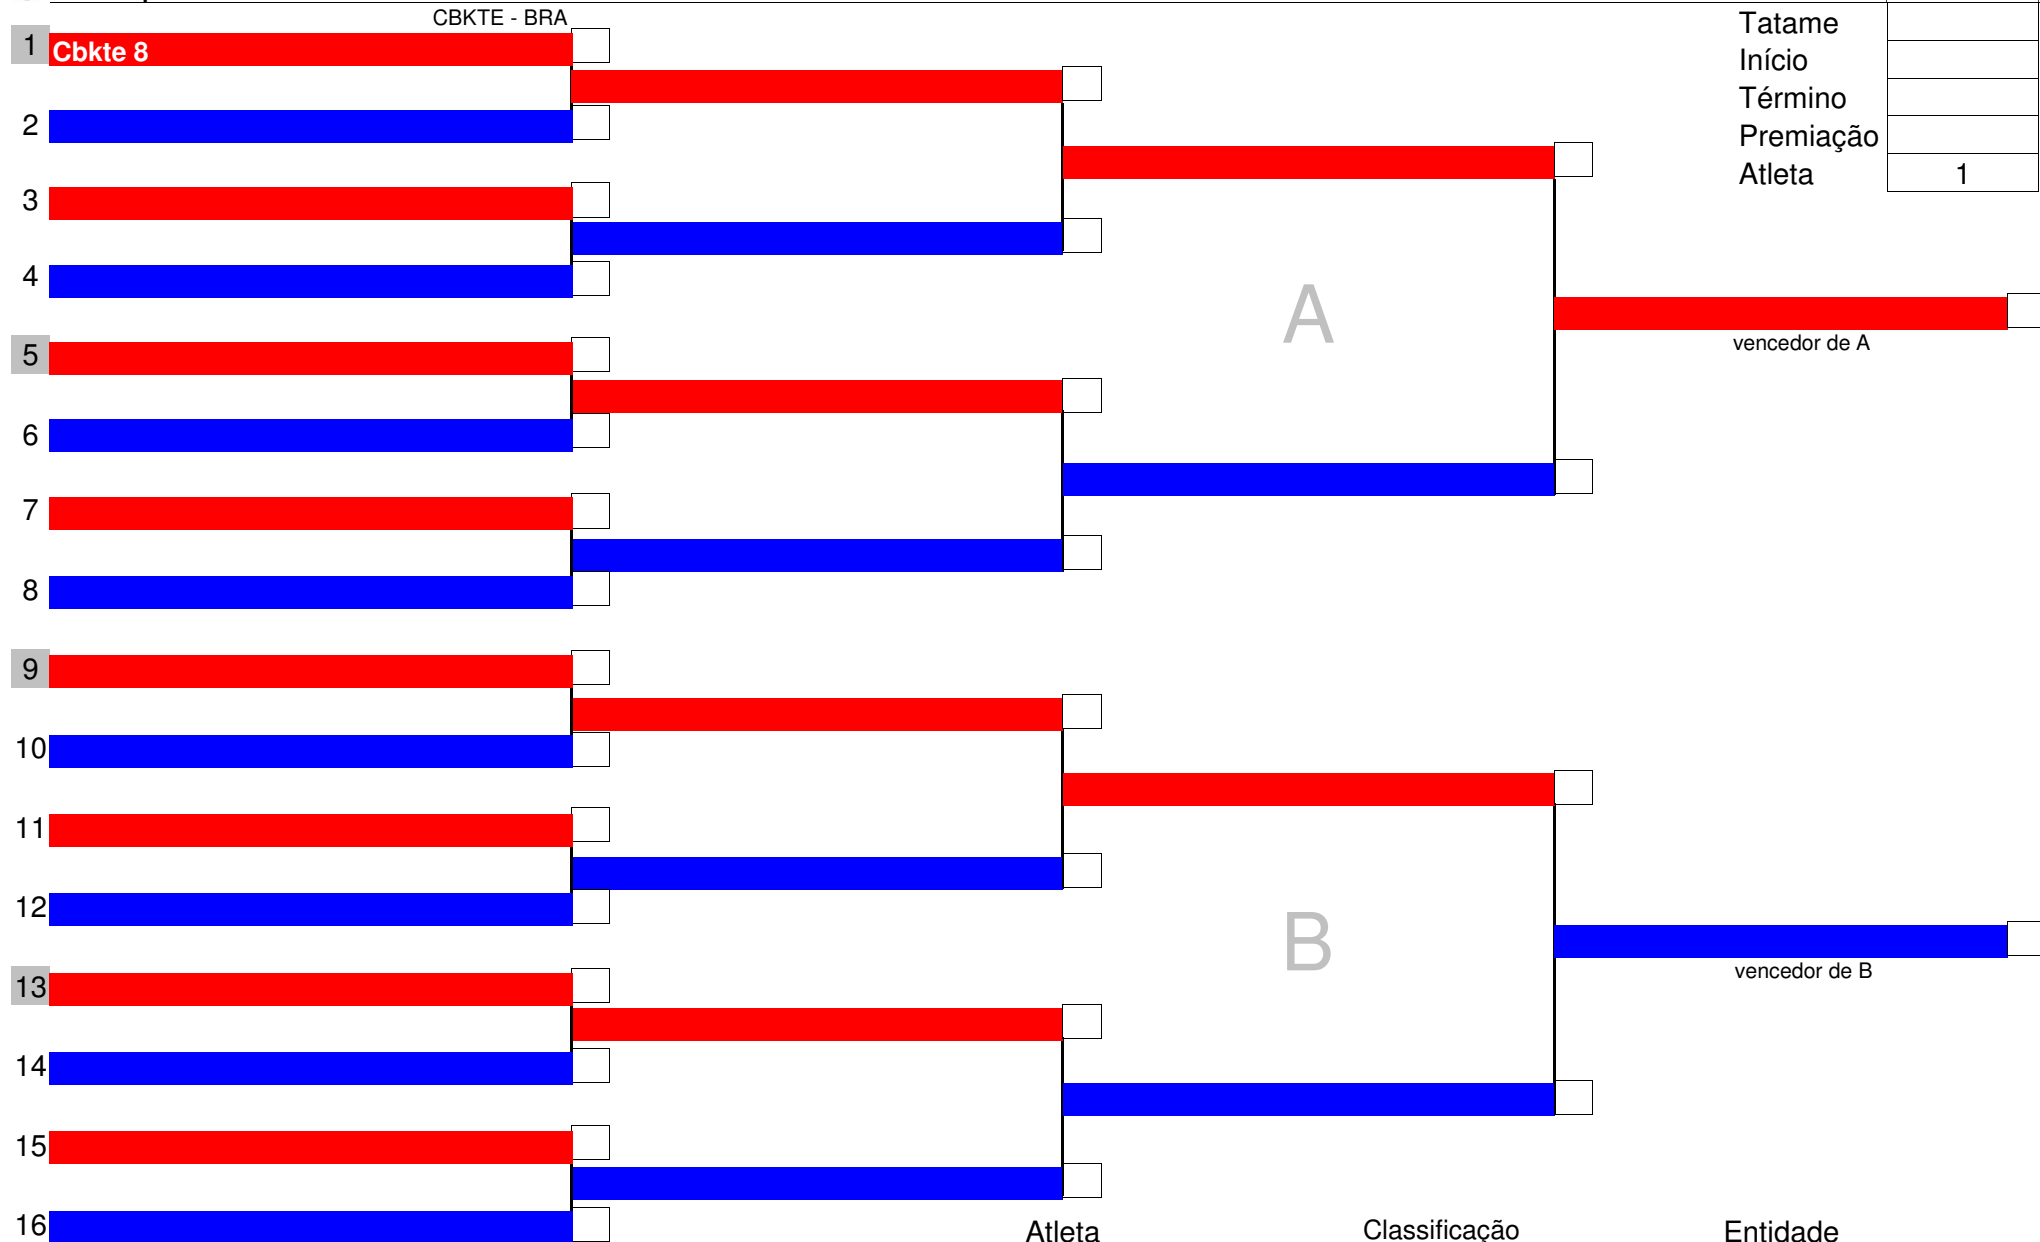

Código	101
Tatame	
Início	
Término	
Premiação	
Atleta	1

Classificação

Entidade

1°

2°

3°

3°

Chefe de Quadra

Mesário