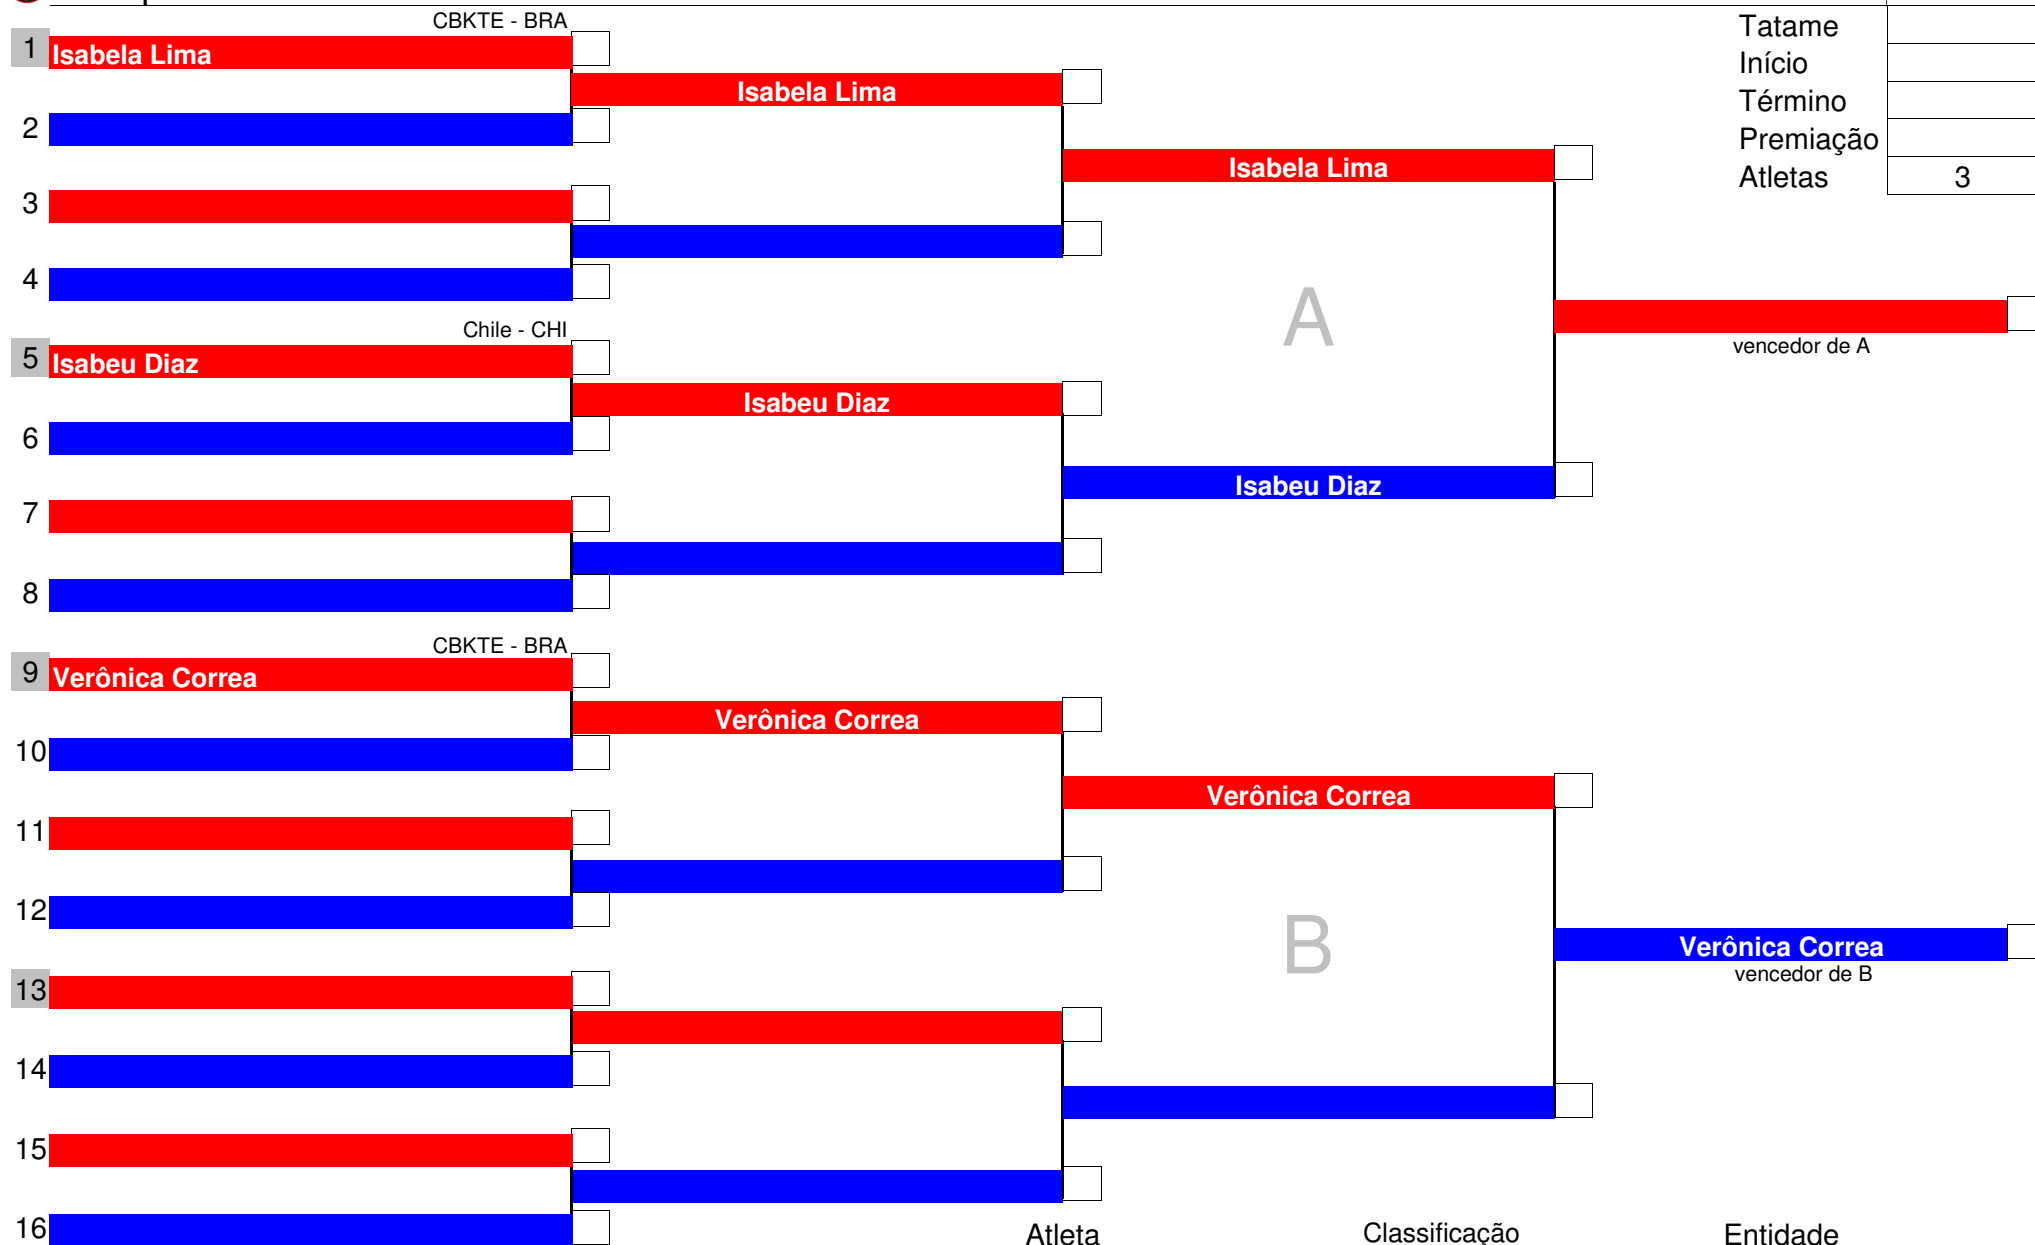

Código	66
Tatame	
Início	
Término	
Premiação	
Atletas	3

_____
Chefe de Quadra

_____
Mesário

Atleta	Classificação	Entidade
Isabela Lima	1º	CBKTE - BRA
Verônica Correa	2º	CBKTE - BRA
Isabeu Diaz	3º	Chile - CHI
	3º