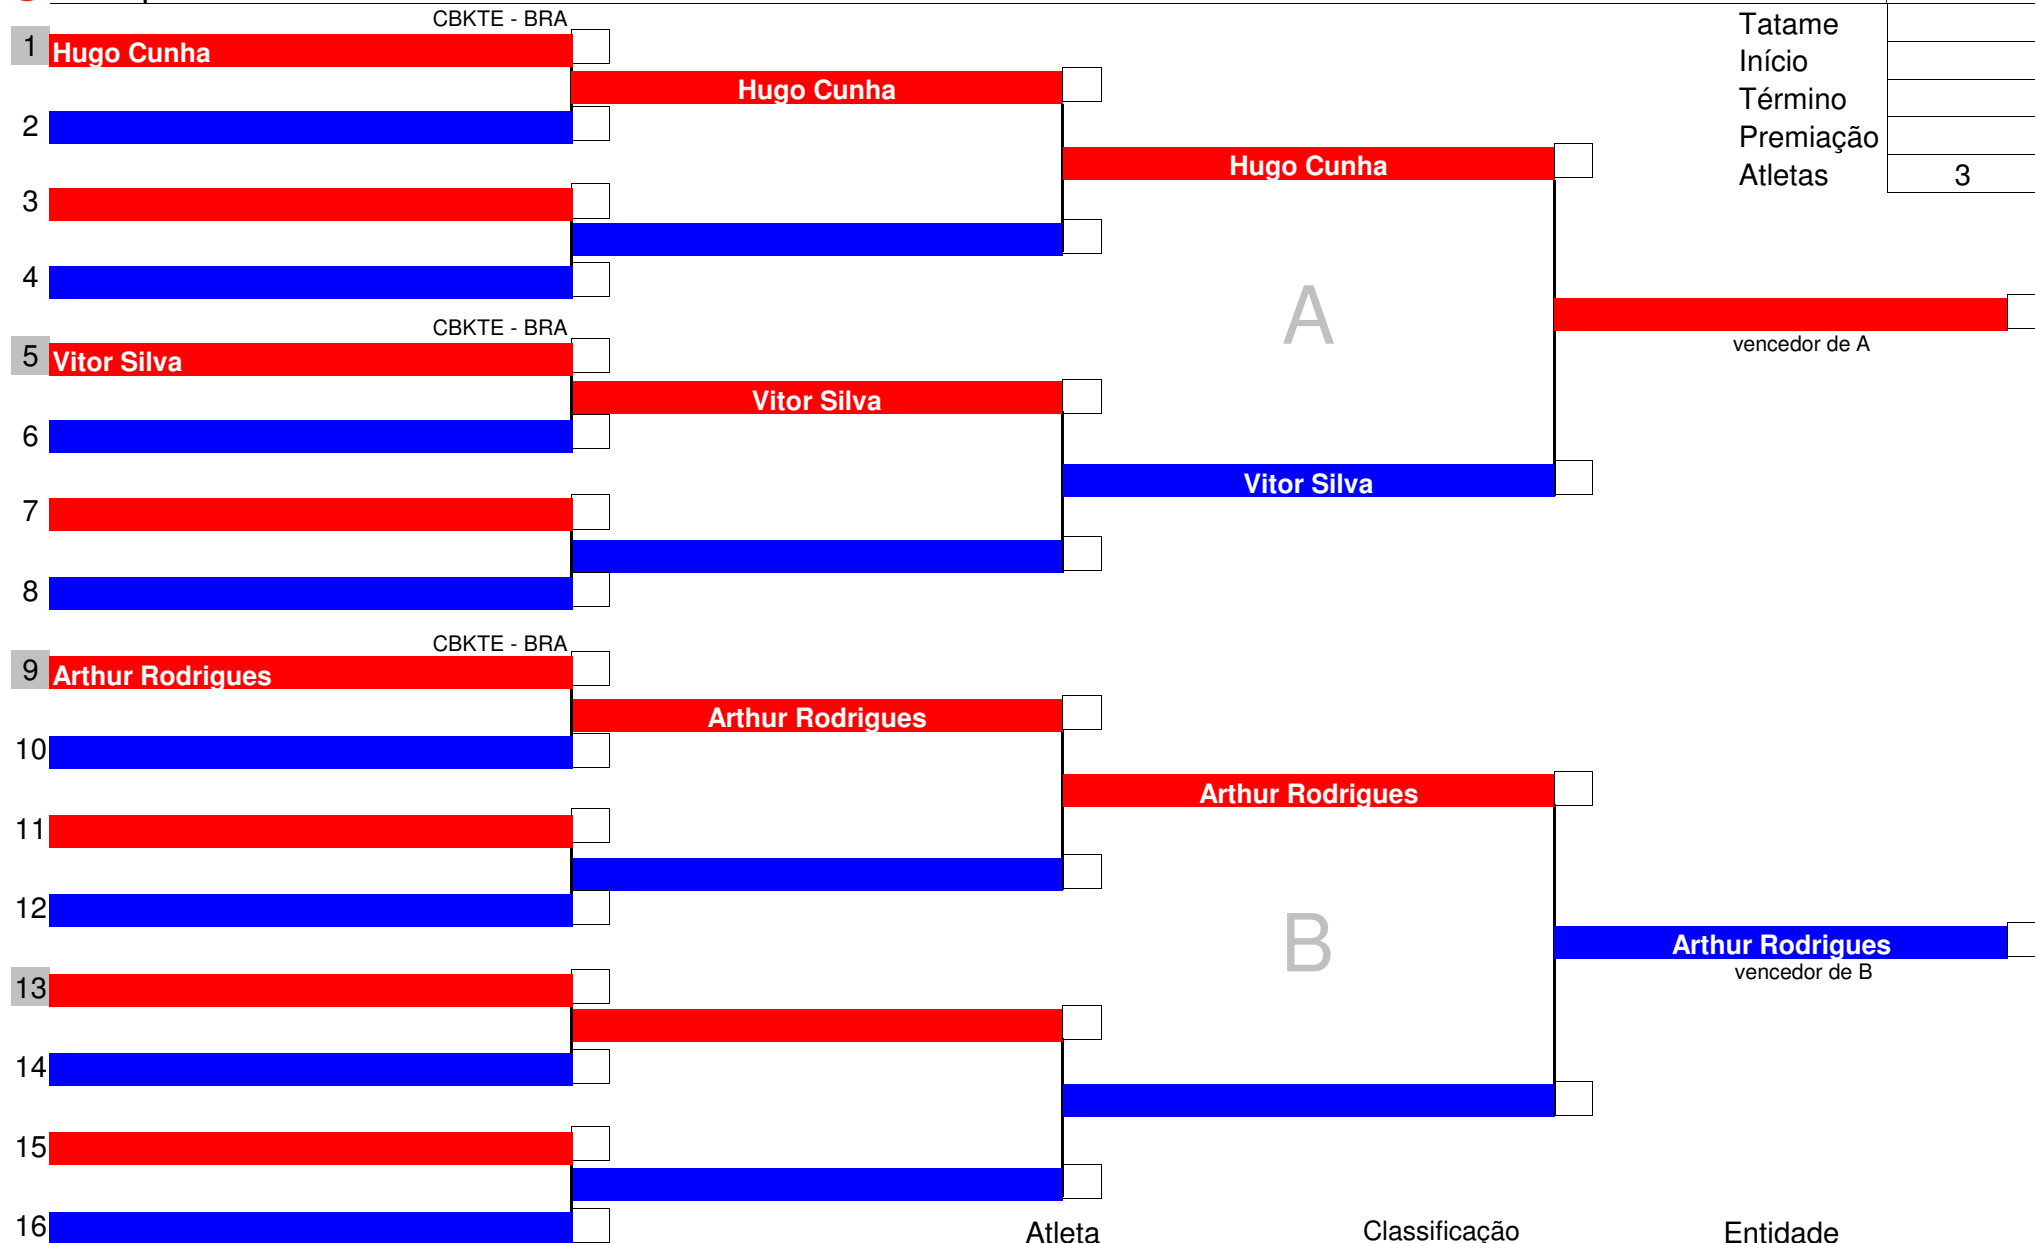

Código	73
Tatame	
Início	
Término	
Premiação	
Atletas	3

	Atleta	Classificação	Entidade
	Hugo Cunha	1°	CBKTE - BRA
	Arthur Rodrigues	2°	CBKTE - BRA
		3°	
		3°	

_____
Chefe de Quadra

_____
Mesário