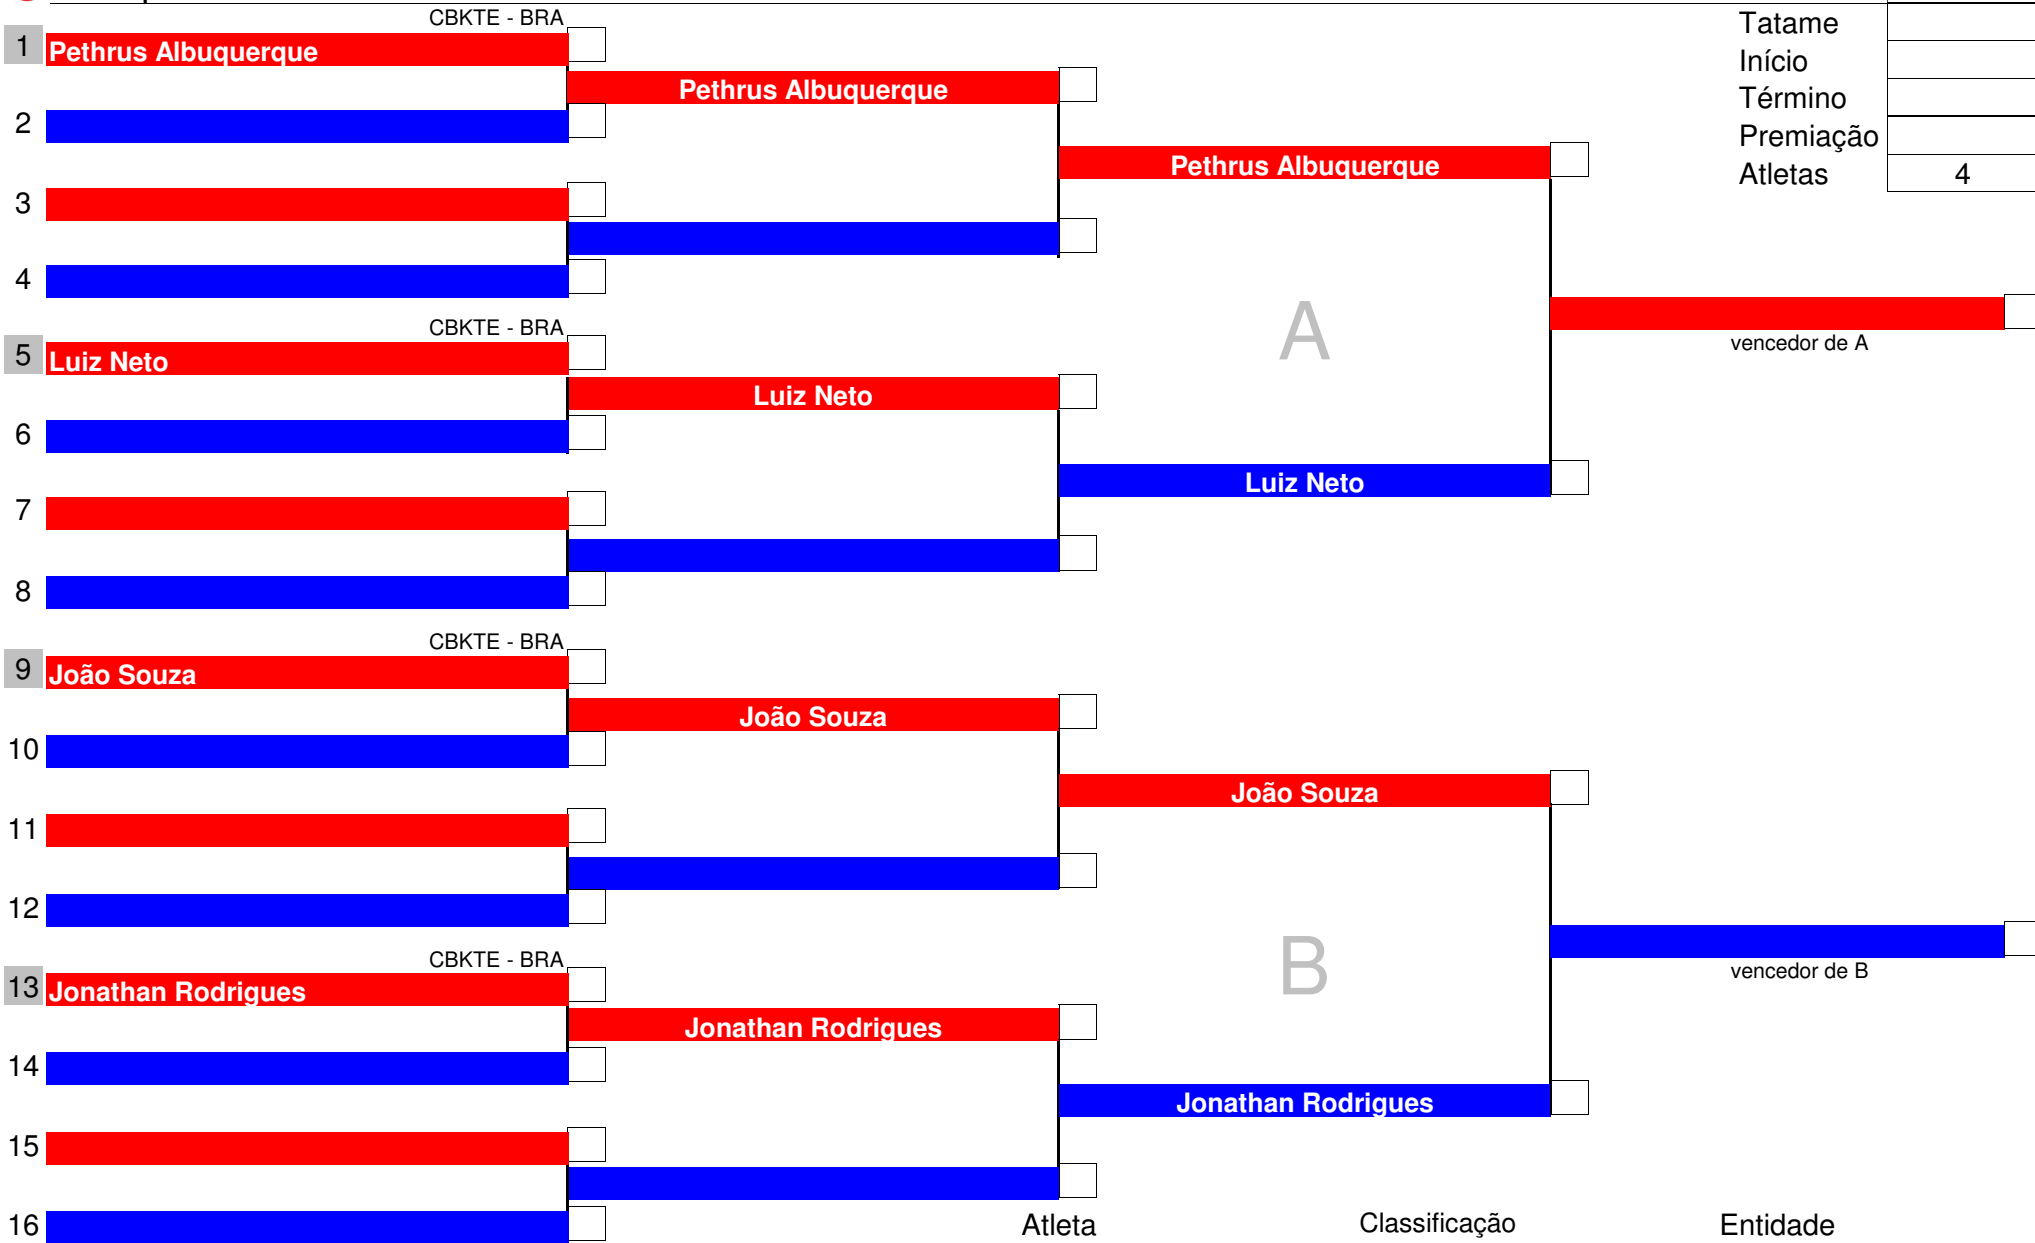

Código	20
Tatame	
Início	
Término	
Premiação	
Atletas	6

	Atleta	Classificação	Entidade
	Enzo Luna	1°	CBKTE - BRA
	Kalleby Lima	2°	CBKTE - BRA
	Higor Vidal	3°	CBKTE - BRA
		3°	

Chefe de Quadra

Mesário

Código	21
Tatame	
Início	
Término	
Premiação	
Atletas	4