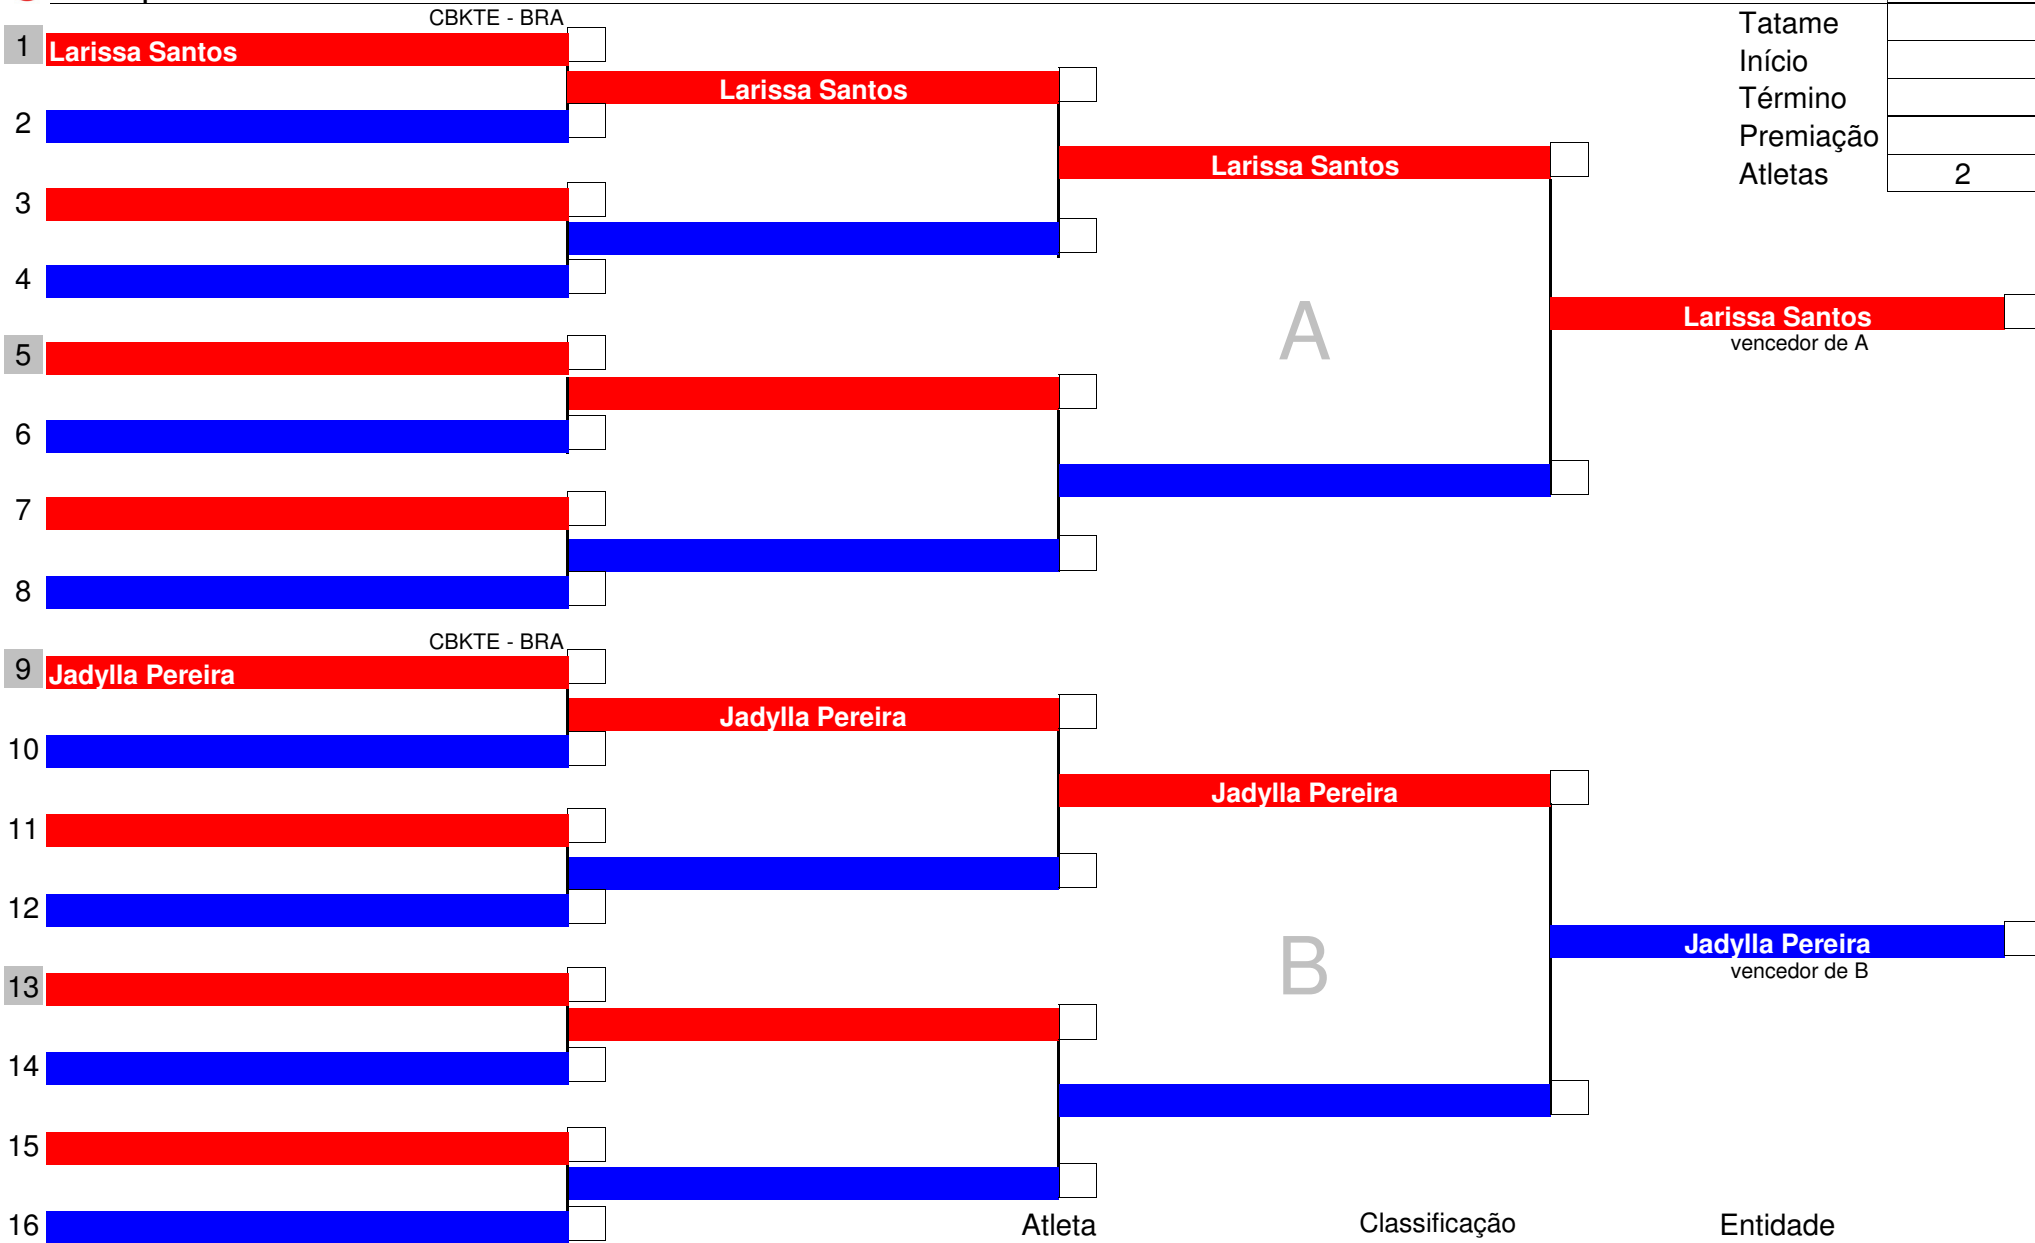

Código	22
Tatame	
Início	
Término	
Premiação	
Atletas	2

	Atleta	Classificação	Entidade
	Jadylla Pereira	1º	CBKTE - BRA
	Larissa Santos	2º	CBKTE - BRA
		3º	
		3º	

_____
Chefe de Quadra

_____
Mesário