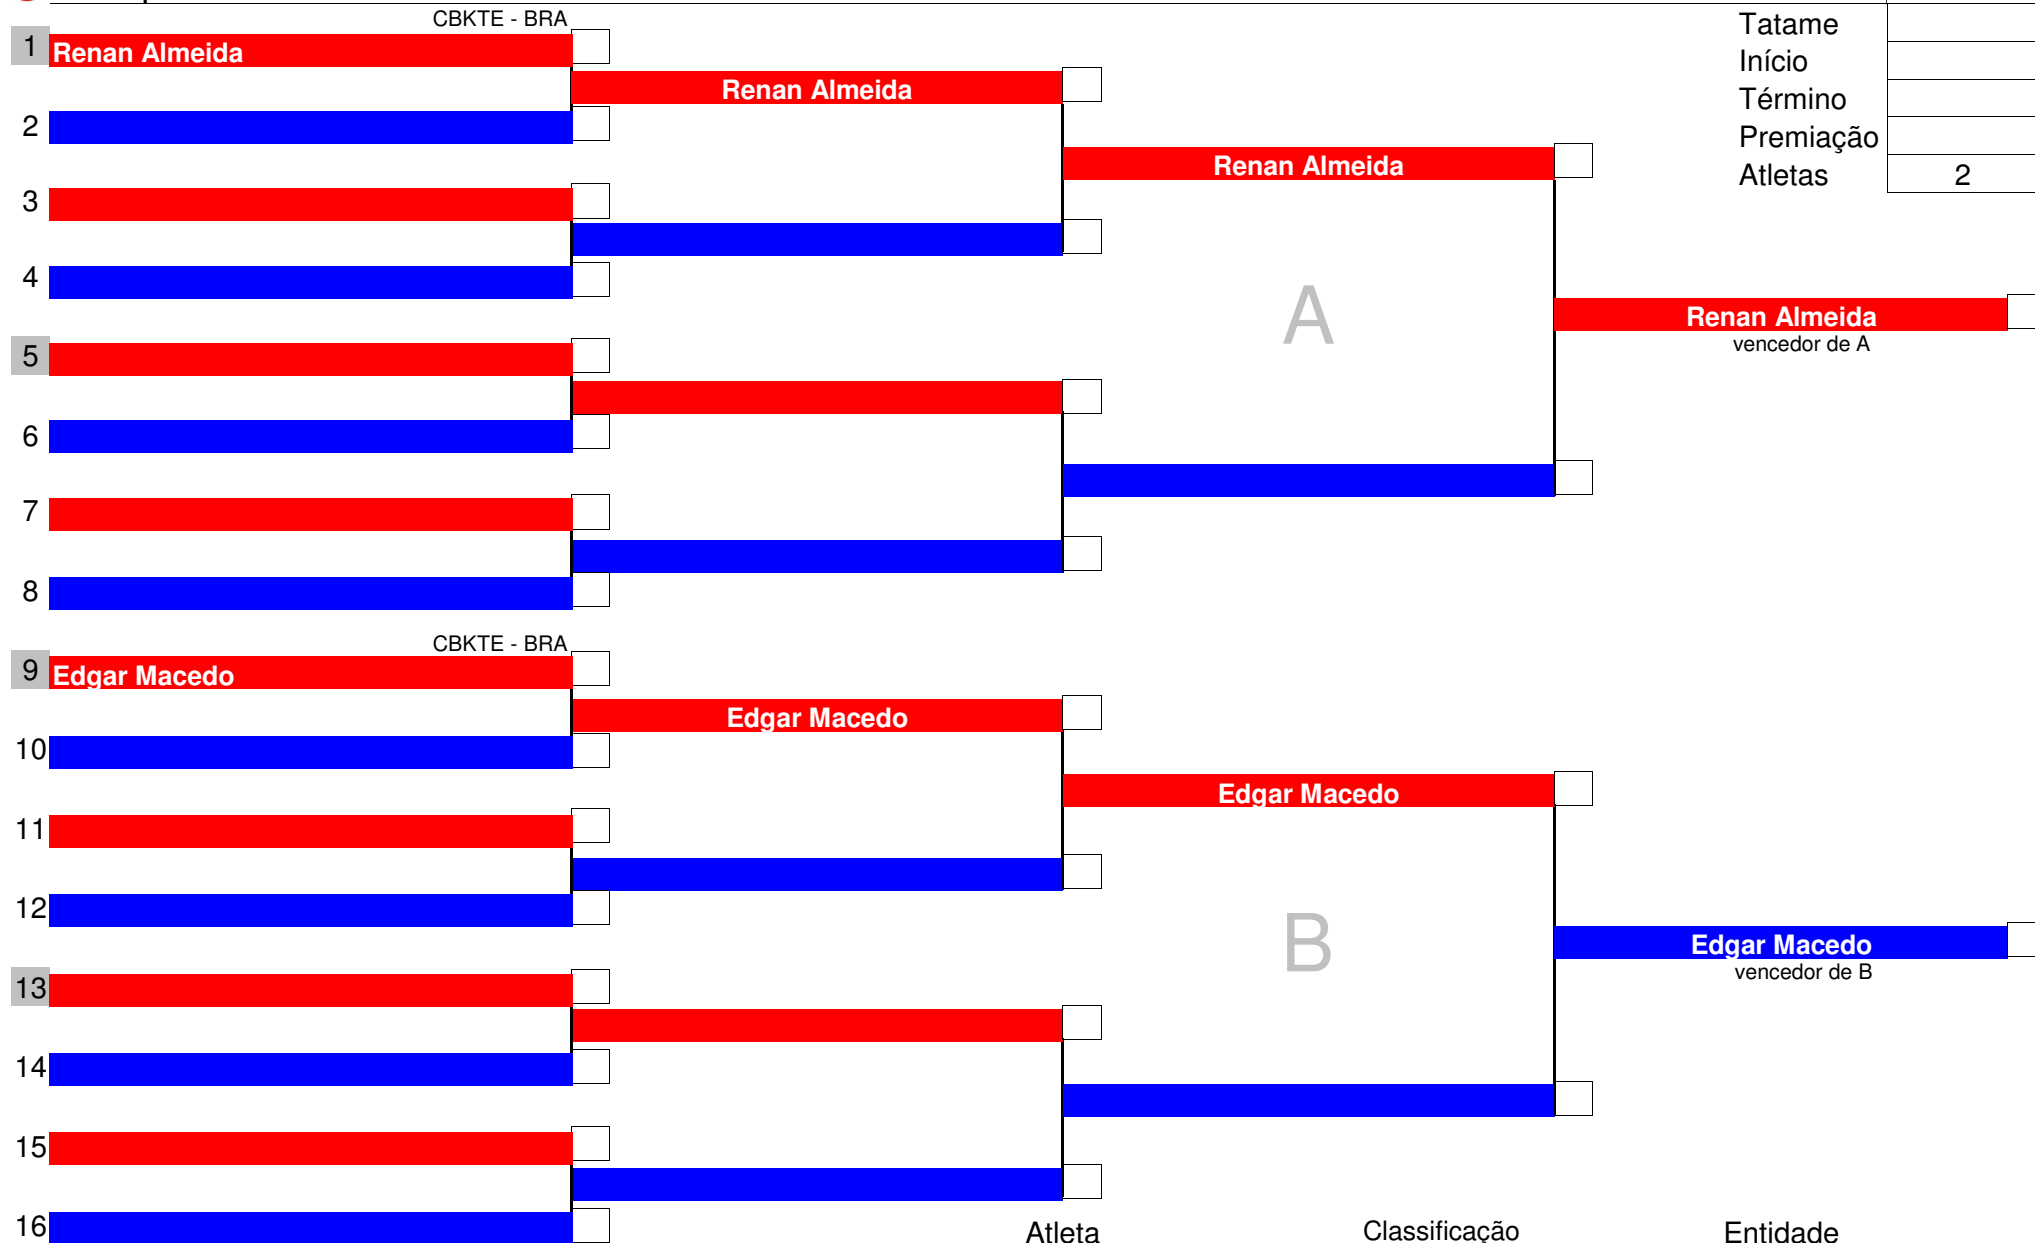

 Chefe de Quadra

 Mesário

Atleta	Classificação	Entidade
Marina Silva	1°	CBKTE - BRA
Lara Cavalcante	2°	CBKTE - BRA
	3°	
	3°	

Código	59
Tatame	
Início	
Término	
Premiação	
Atletas	4

Atleta	Classificação	Entidade
Victor Gonçalves	1°	CBKTE - BRA
Bernardo Almeida	2°	CBKTE - BRA
José Gazinel	3°	CBKTE - BRA
	3°	

Chefe de Quadra

Mesário

Código	60
Tatame	
Início	
Término	
Premiação	
Atletas	2

	Atleta	Classificação	Entidade
	Renan Almeida	1°	CBKTE - BRA
	Edgar Macedo	2°	CBKTE - BRA
		3°	
		3°	

Chefe de Quadra

Mesário