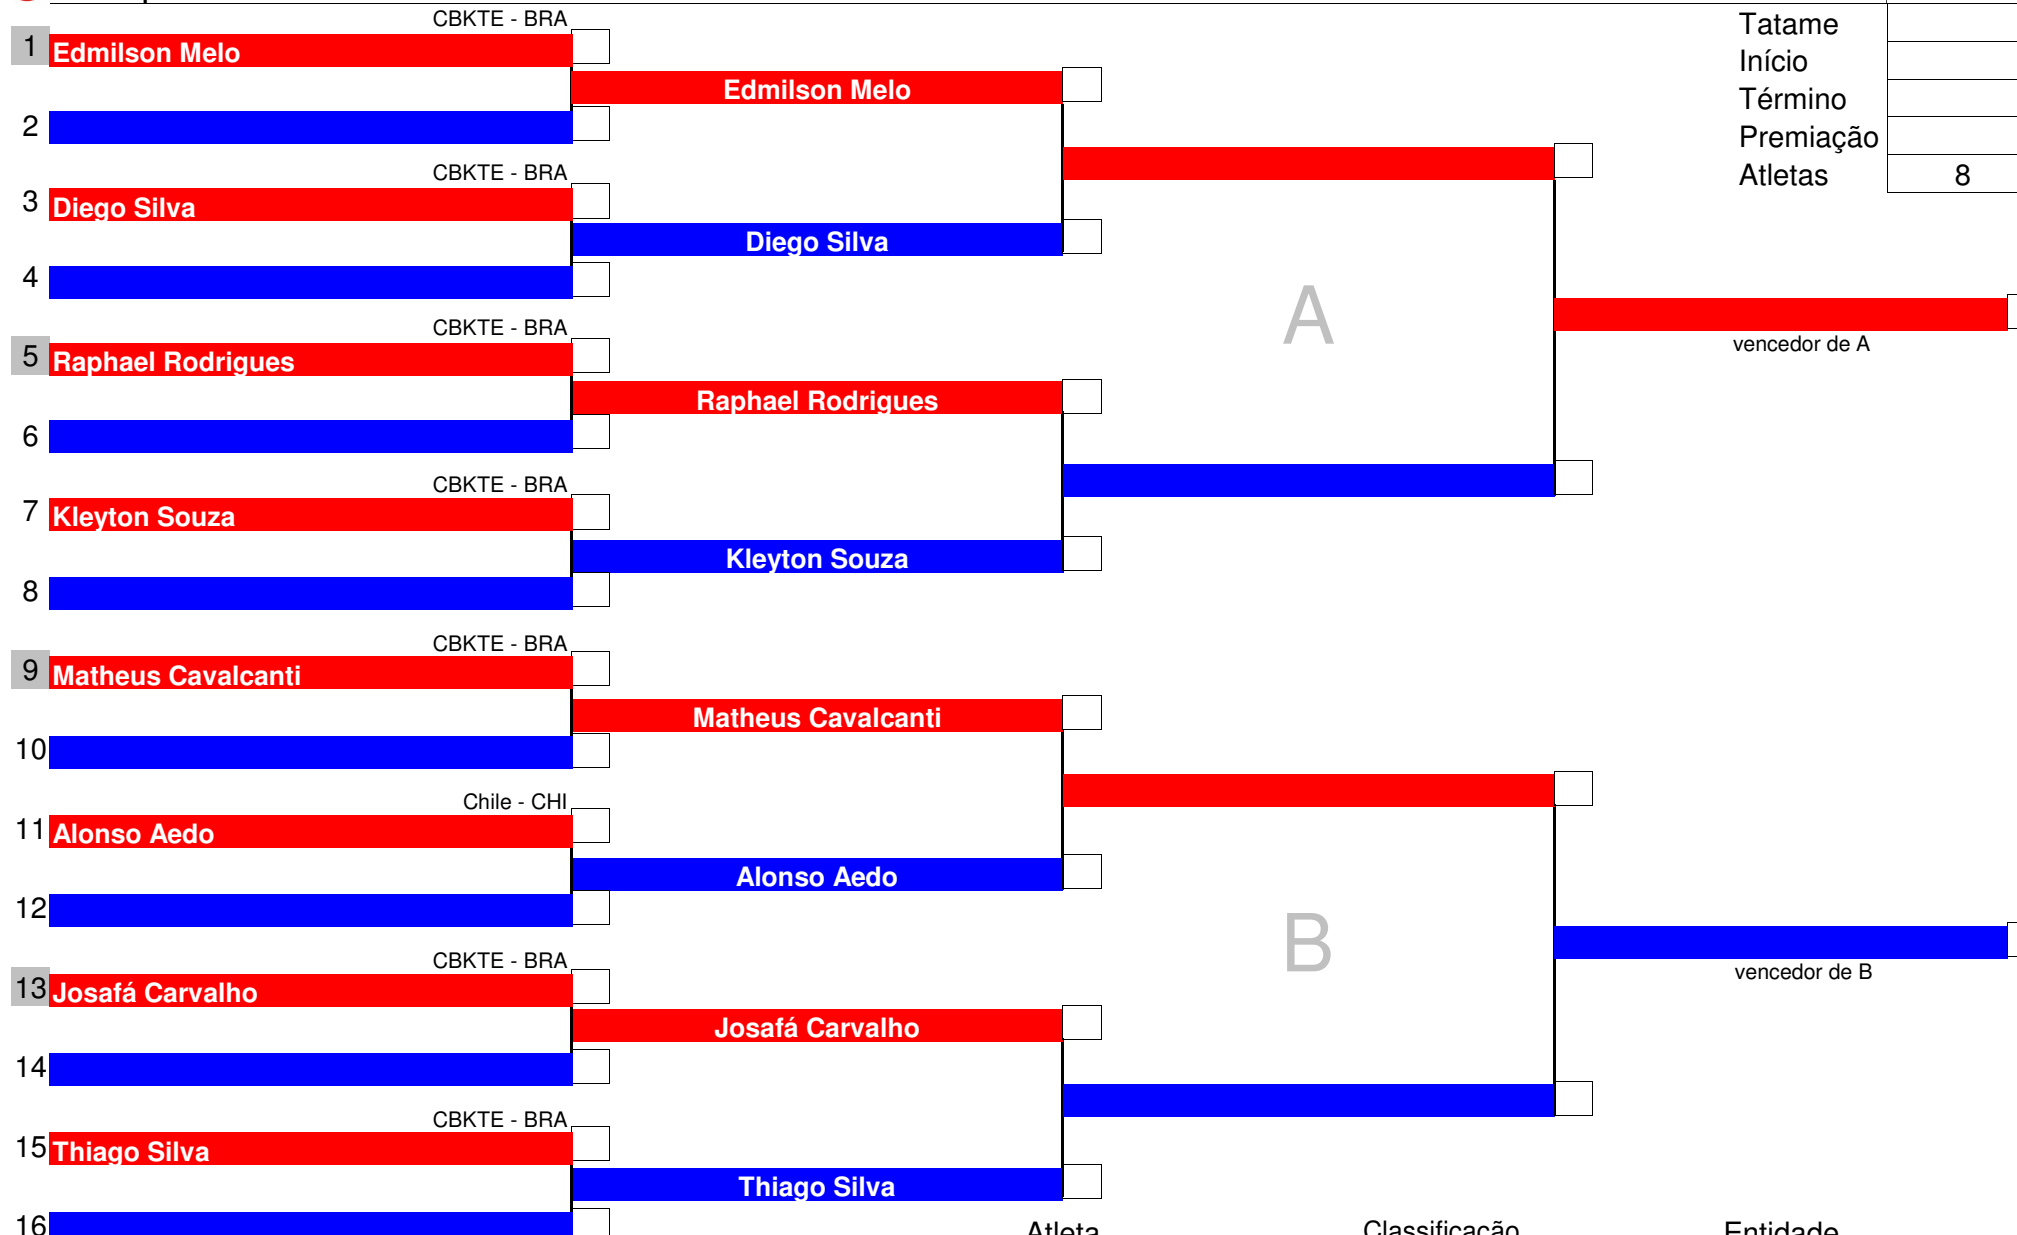

Tatame	
Início	
Término	
Premiação	
Atletas	8

Chefe de Quadra

Mesário