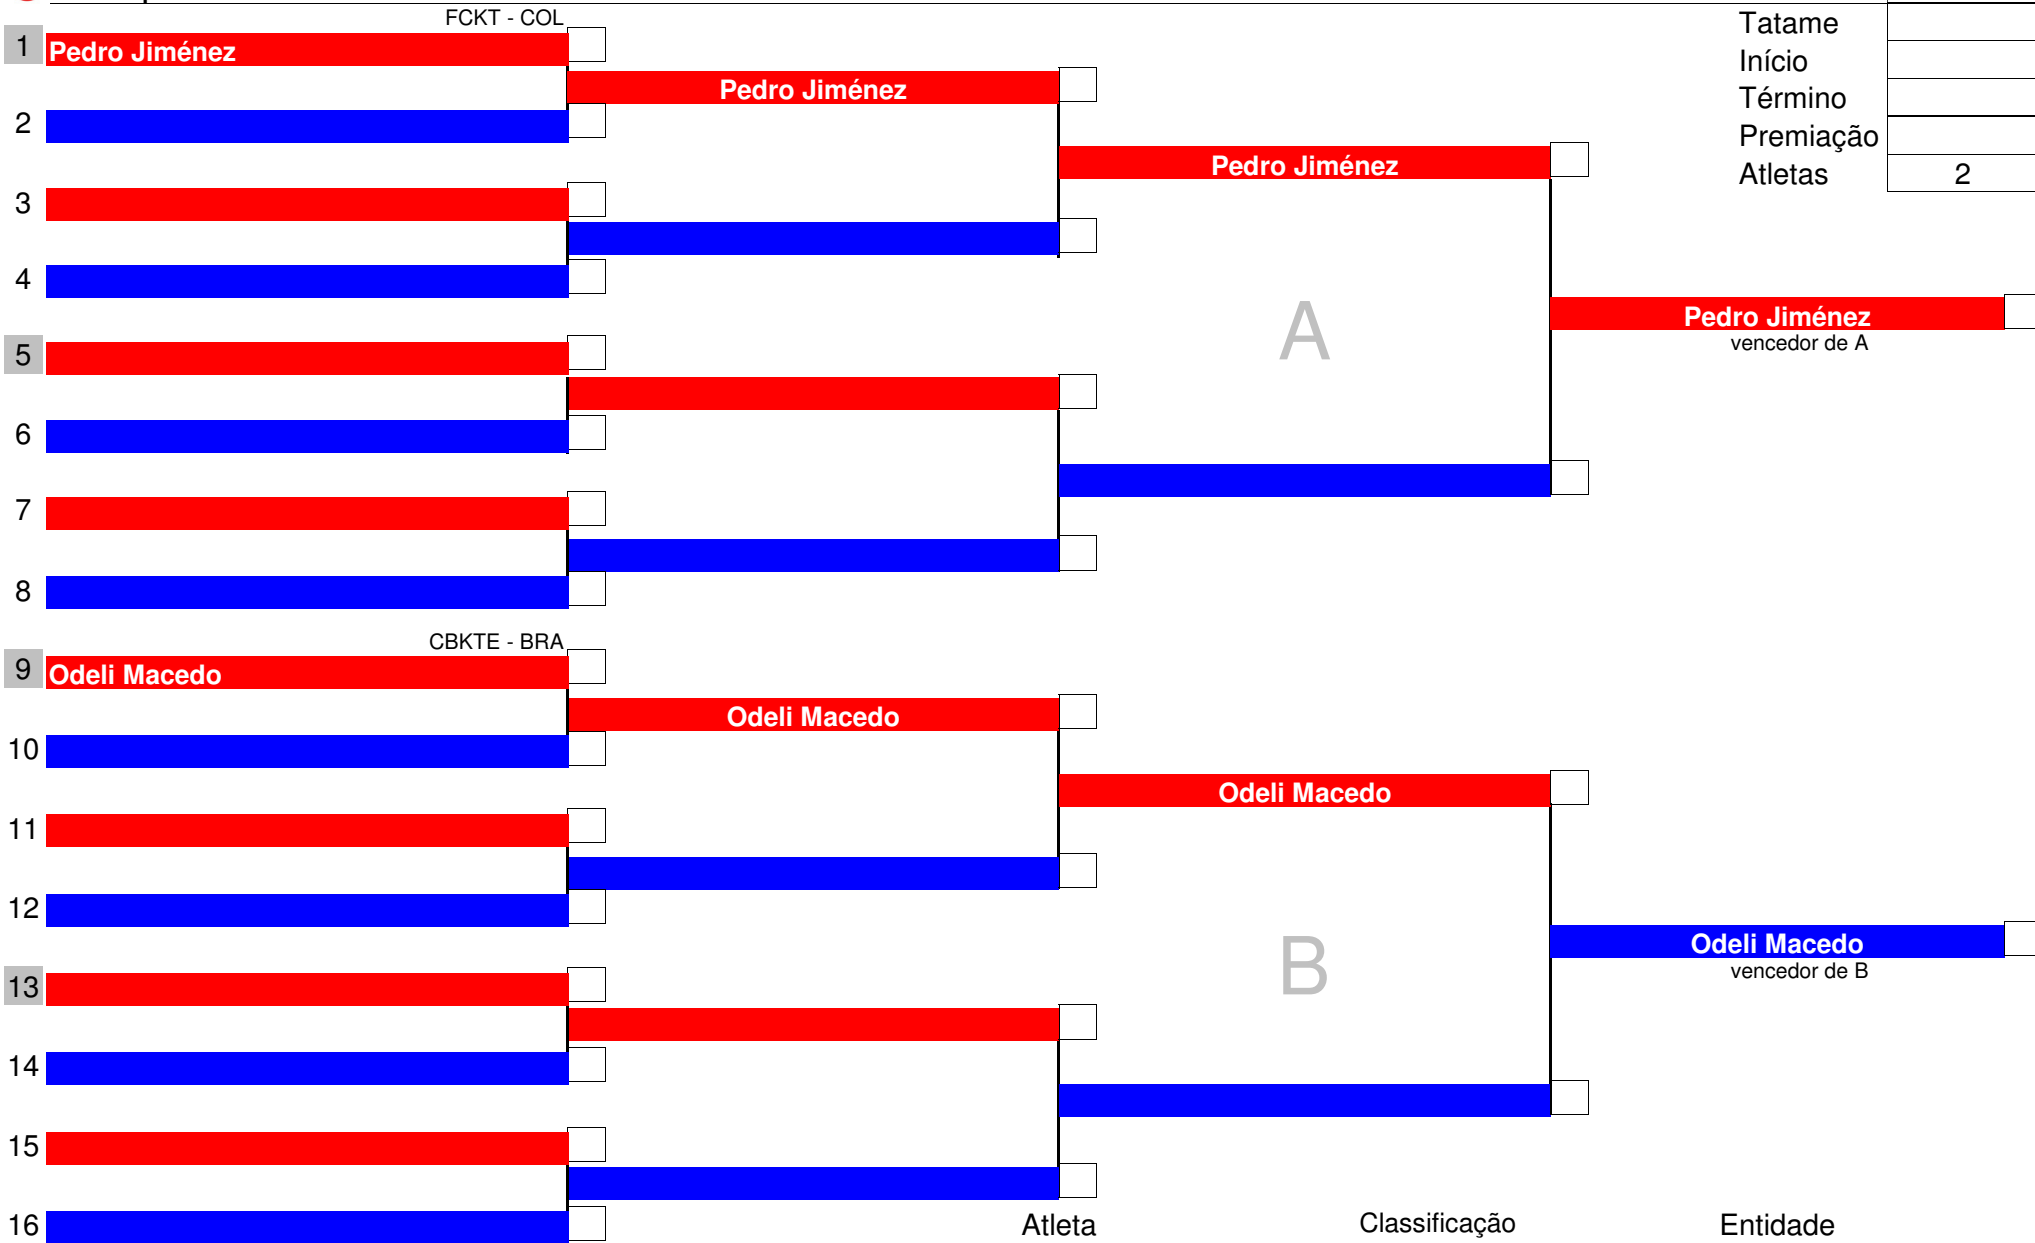

Chefe de Quadra

Mesário

Código	34
Tatame	
Início	
Término	
Premiação	
Atleta	1

Atleta	Classificação	Entidade
Larissa Avila	1°	CBKTE - BRA
	2°	
	3°	
	3°	

Chefe de Quadra

Mesário

Código	37
Tatame	
Início	
Término	
Premiação	
Atletas	2