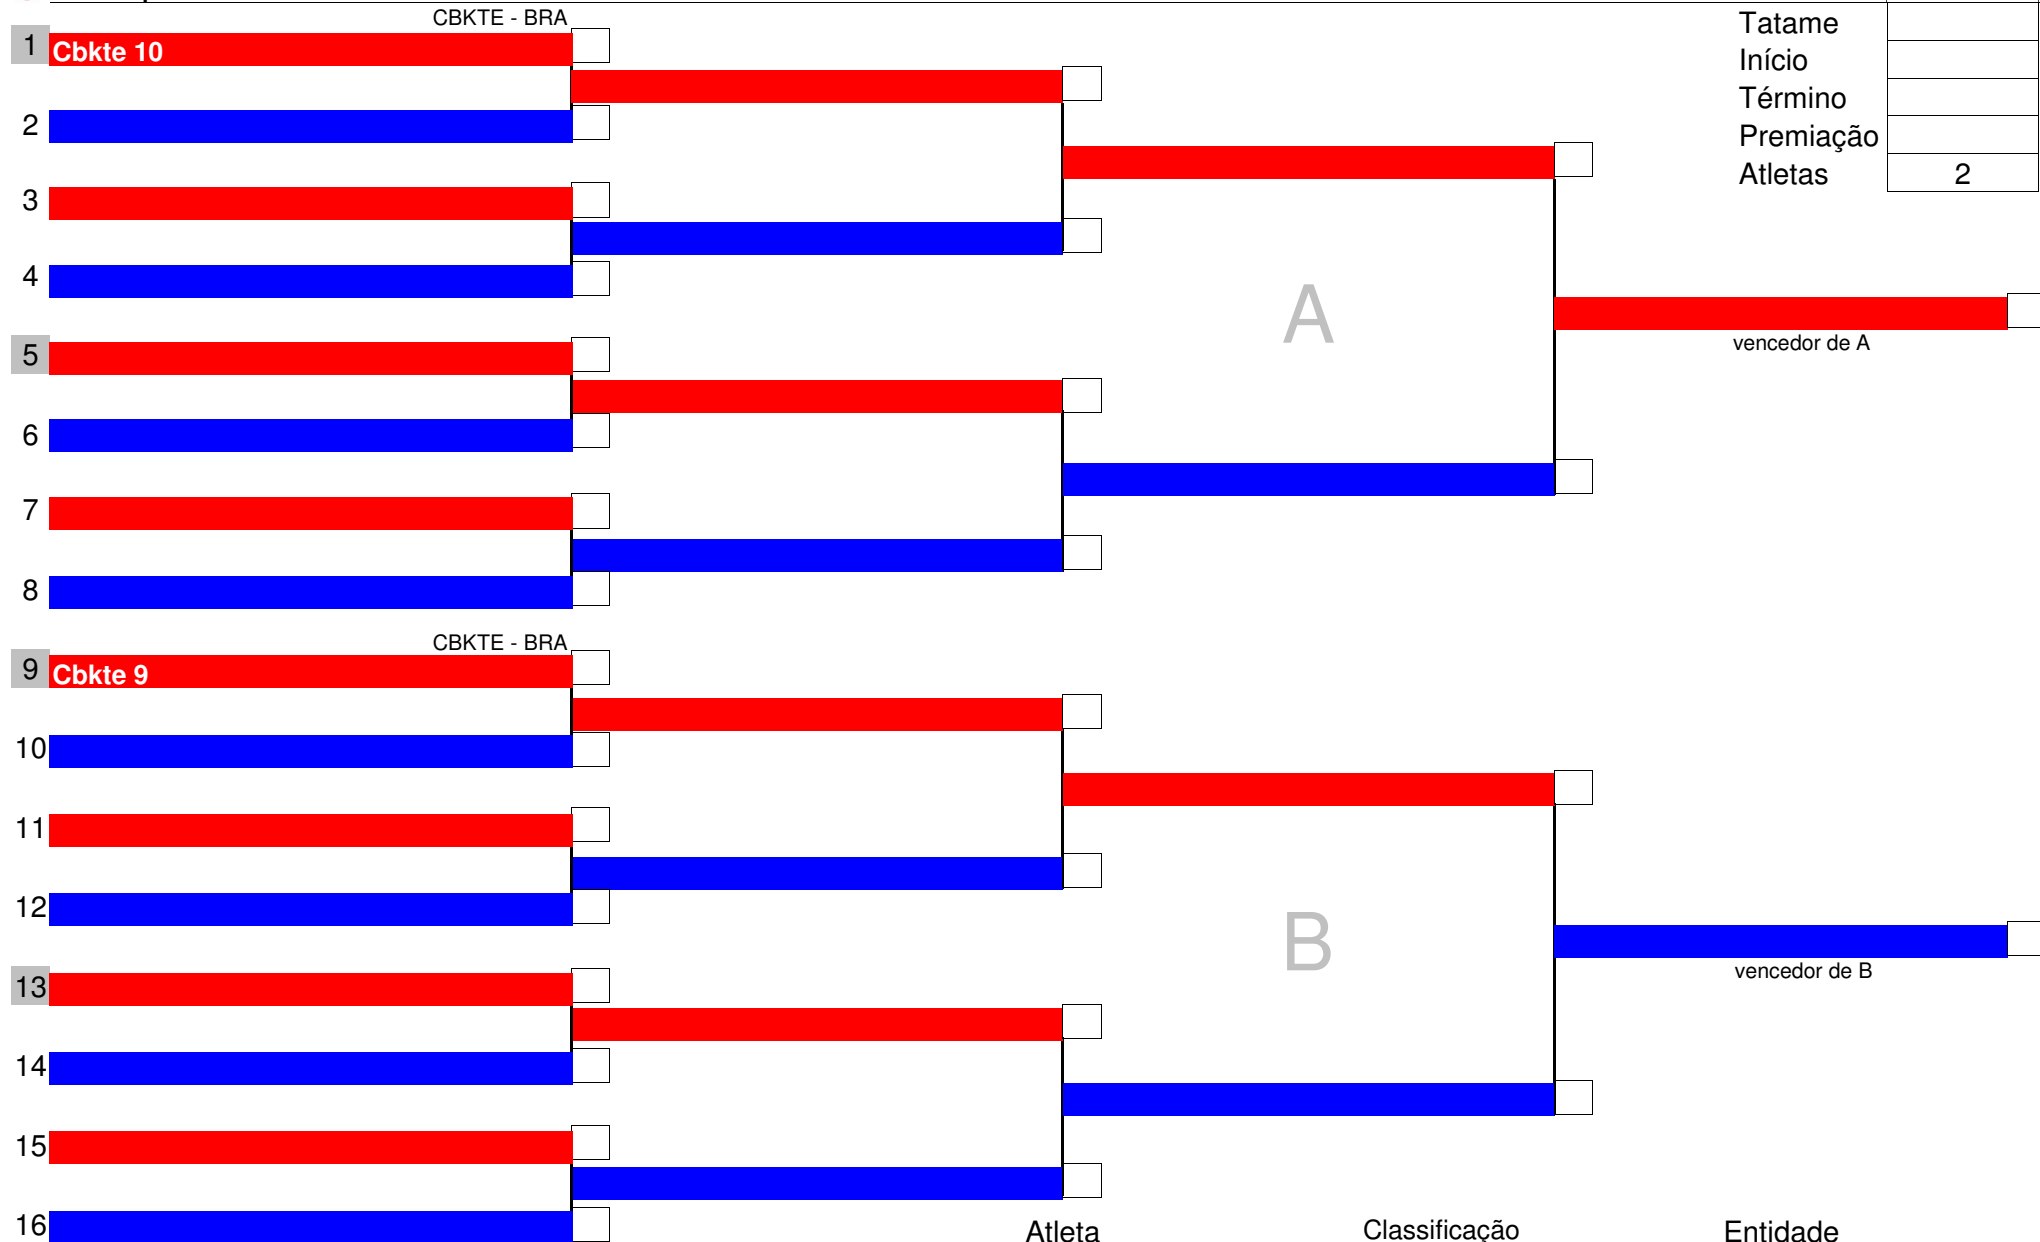

Tatame	
Início	
Término	
Premiação	
Atletas	2

	Atleta	Classificação	Entidade
	_____	1°	_____
	_____	2°	_____
	_____	3°	_____
	_____	3°	_____

_____
Chefe de Quadra

_____
Mesário