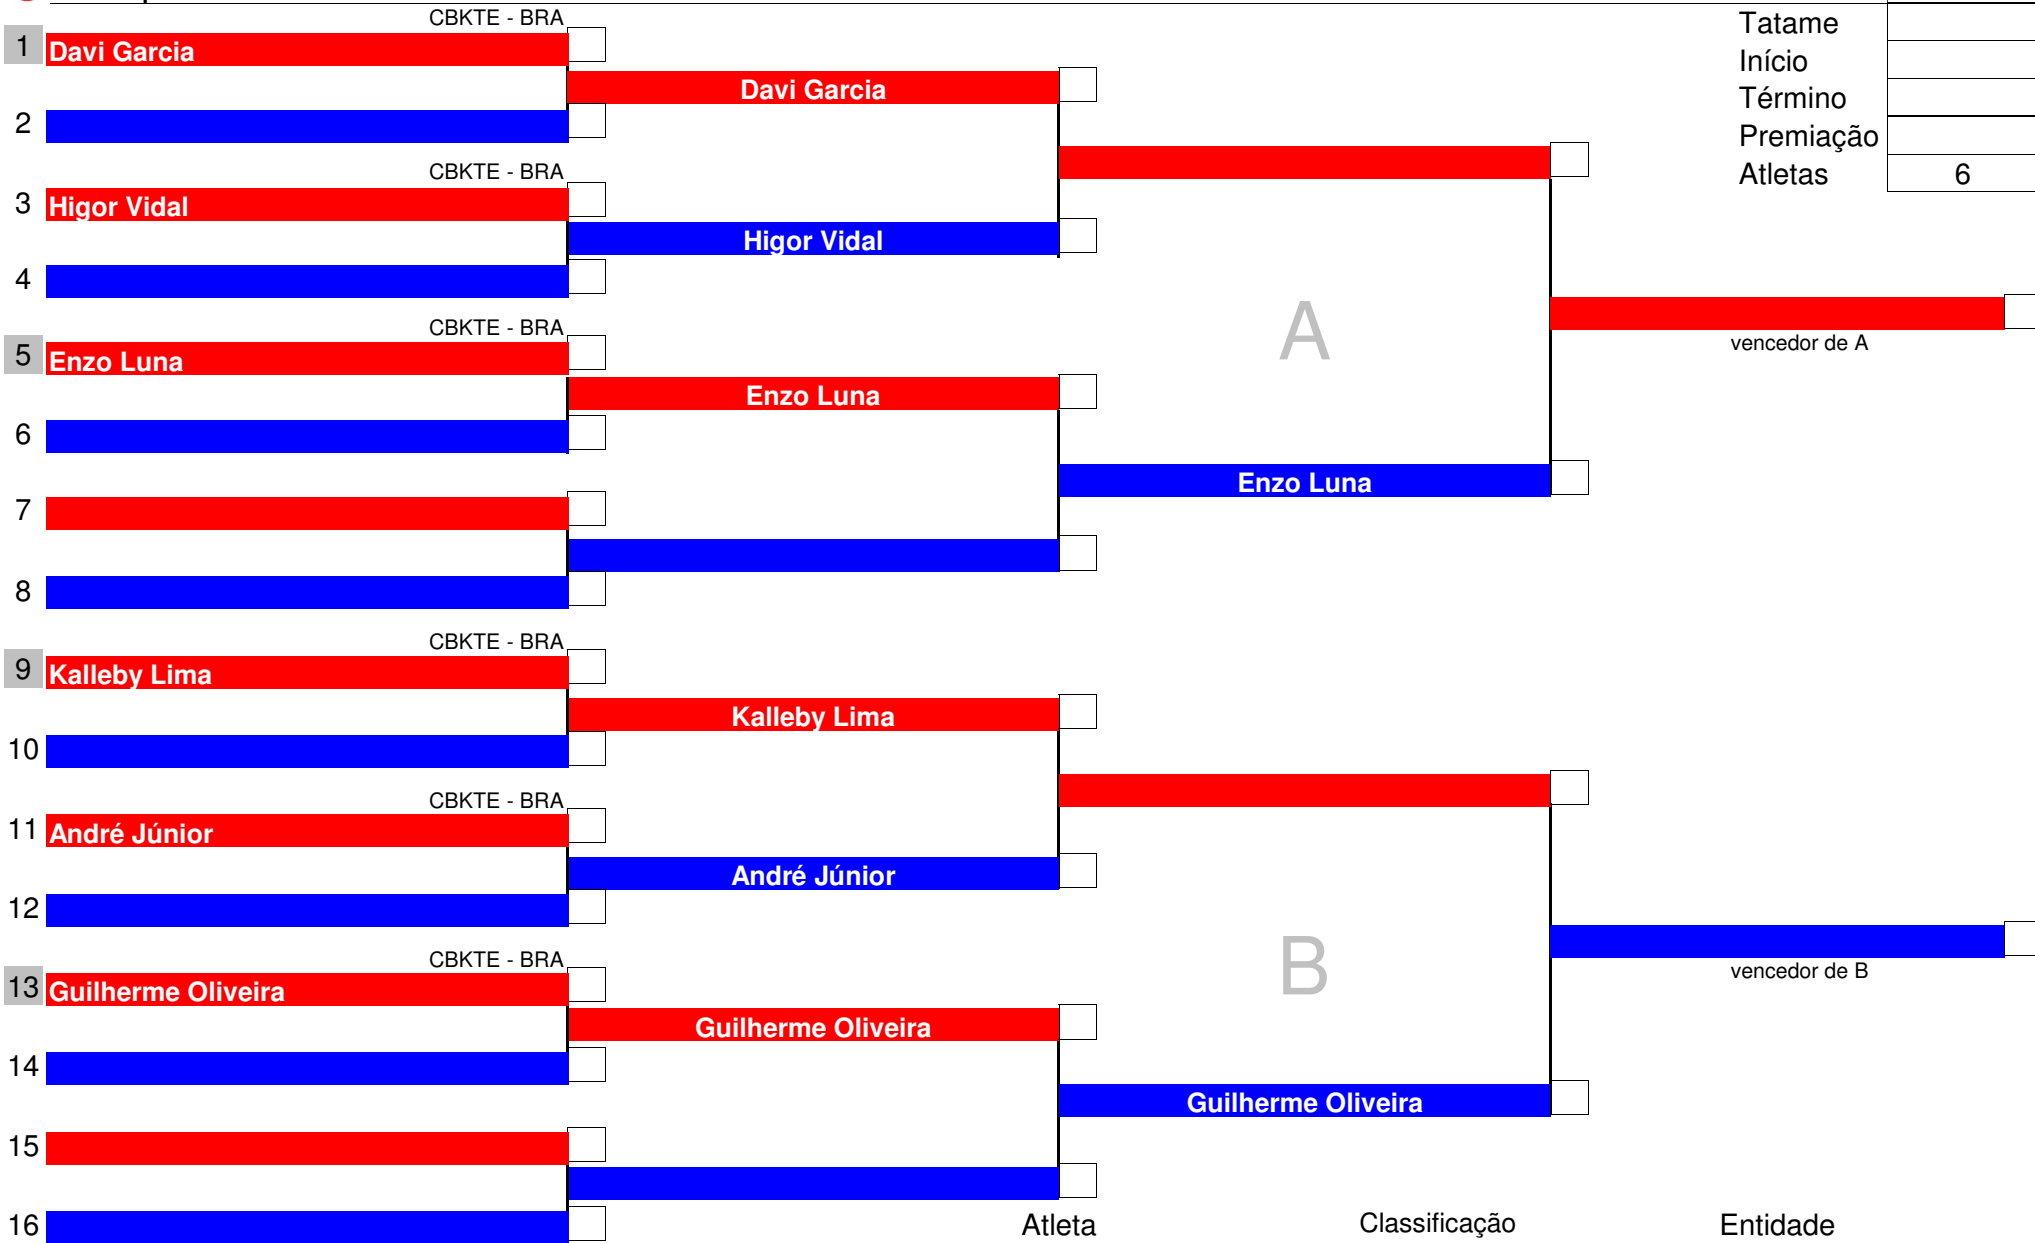

Código	20
Tatame	
Início	
Término	
Premiação	
Atletas	6

	Atleta	Classificação	Entidade
	Enzo Luna	1°	CBKTE - BRA
	Kalleby Lima	2°	CBKTE - BRA
	Higor Vidal	3°	CBKTE - BRA
		3°	

_____
Chefe de Quadra

_____
Mesário