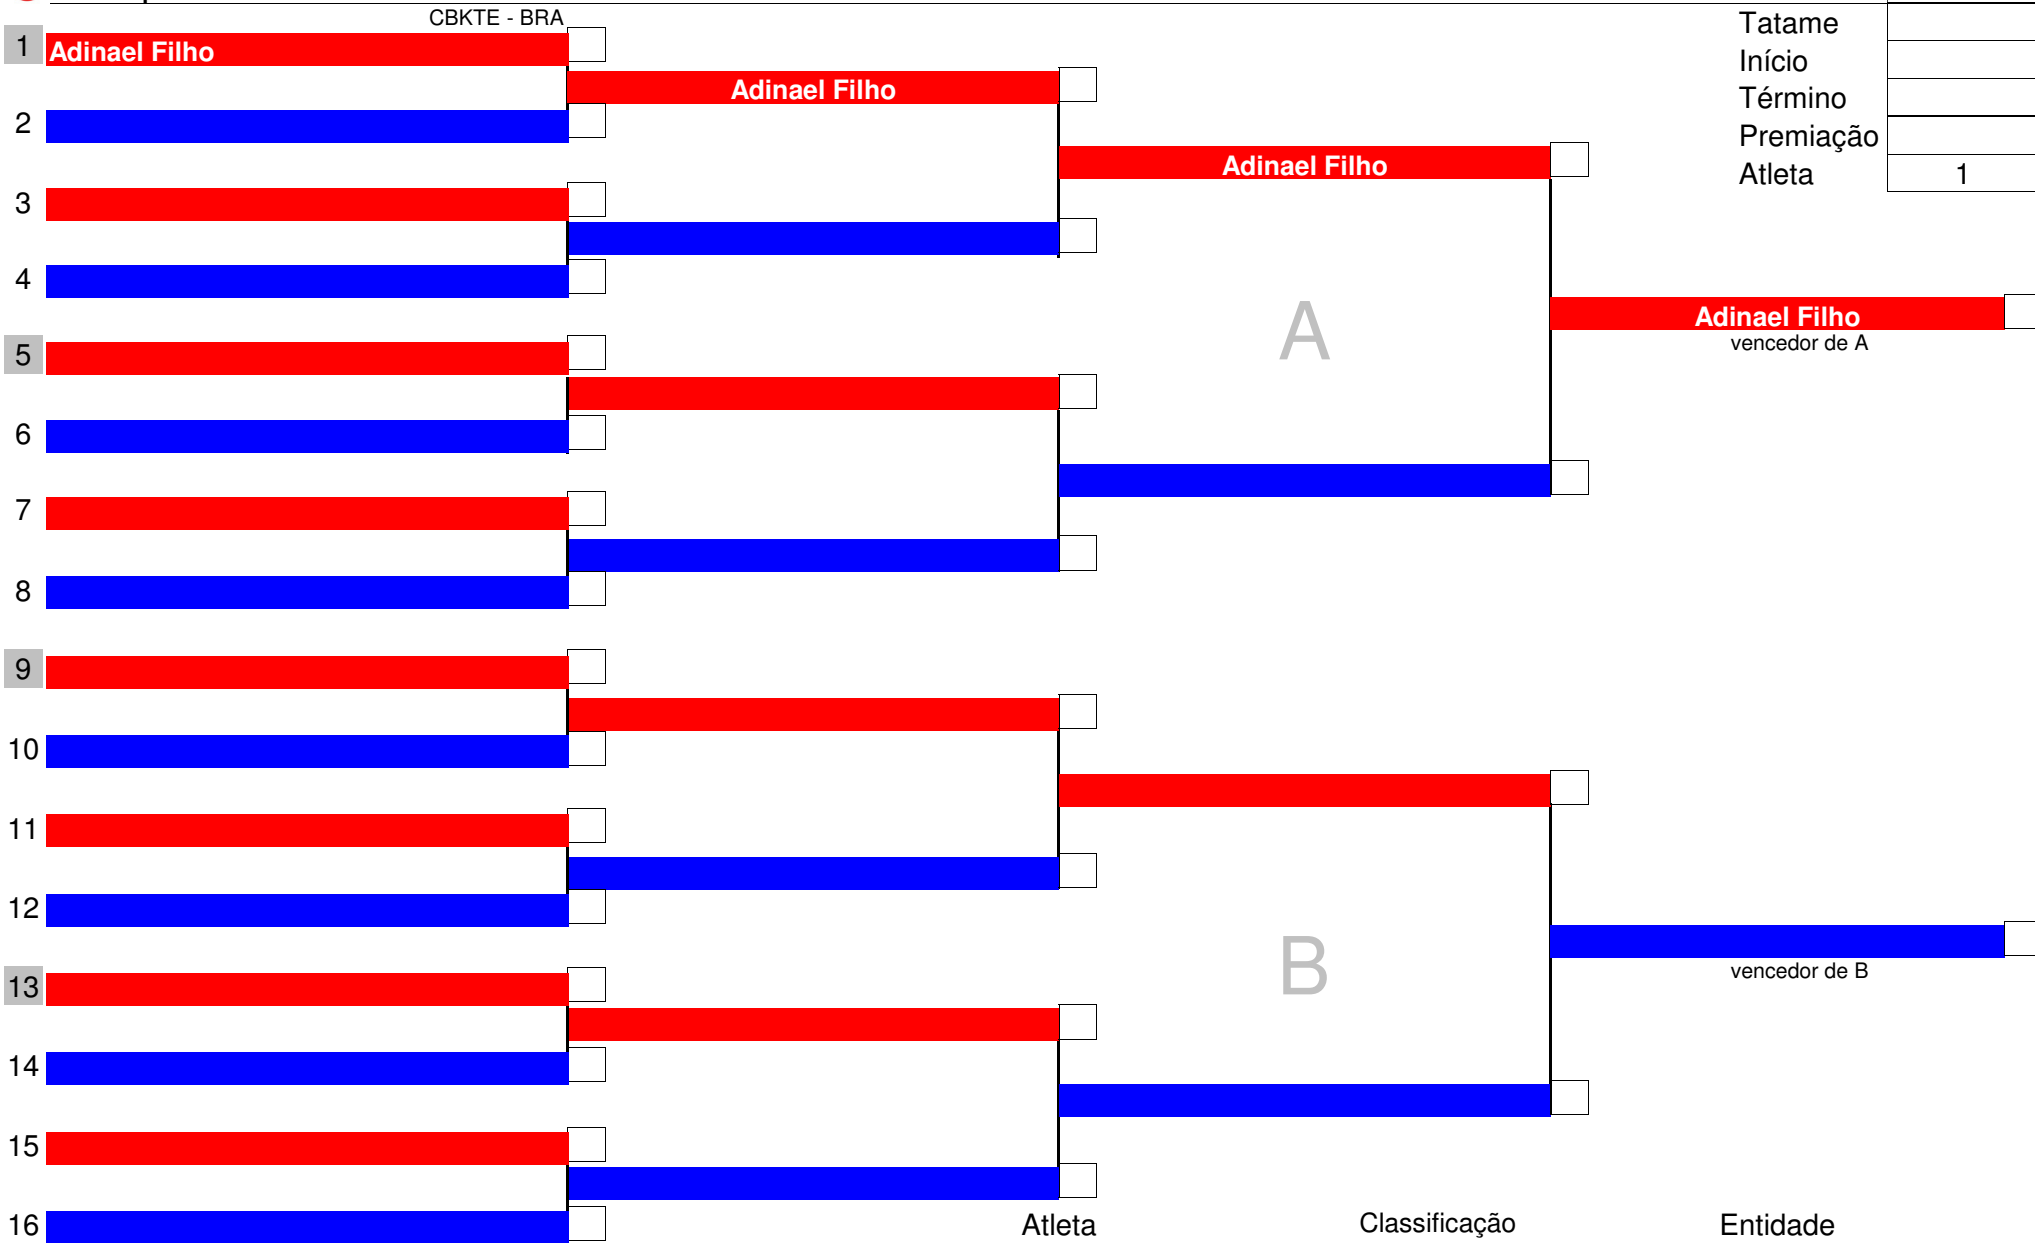

Código	4
Tatame	
Início	
Término	
Premiação	
Atleta	1

	Atleta	Classificação	Entidade
	Adinael Filho	1º	CBKTE - BRA
		2º	
		3º	
		3º	

_____
Chefe de Quadra

_____
Mesário