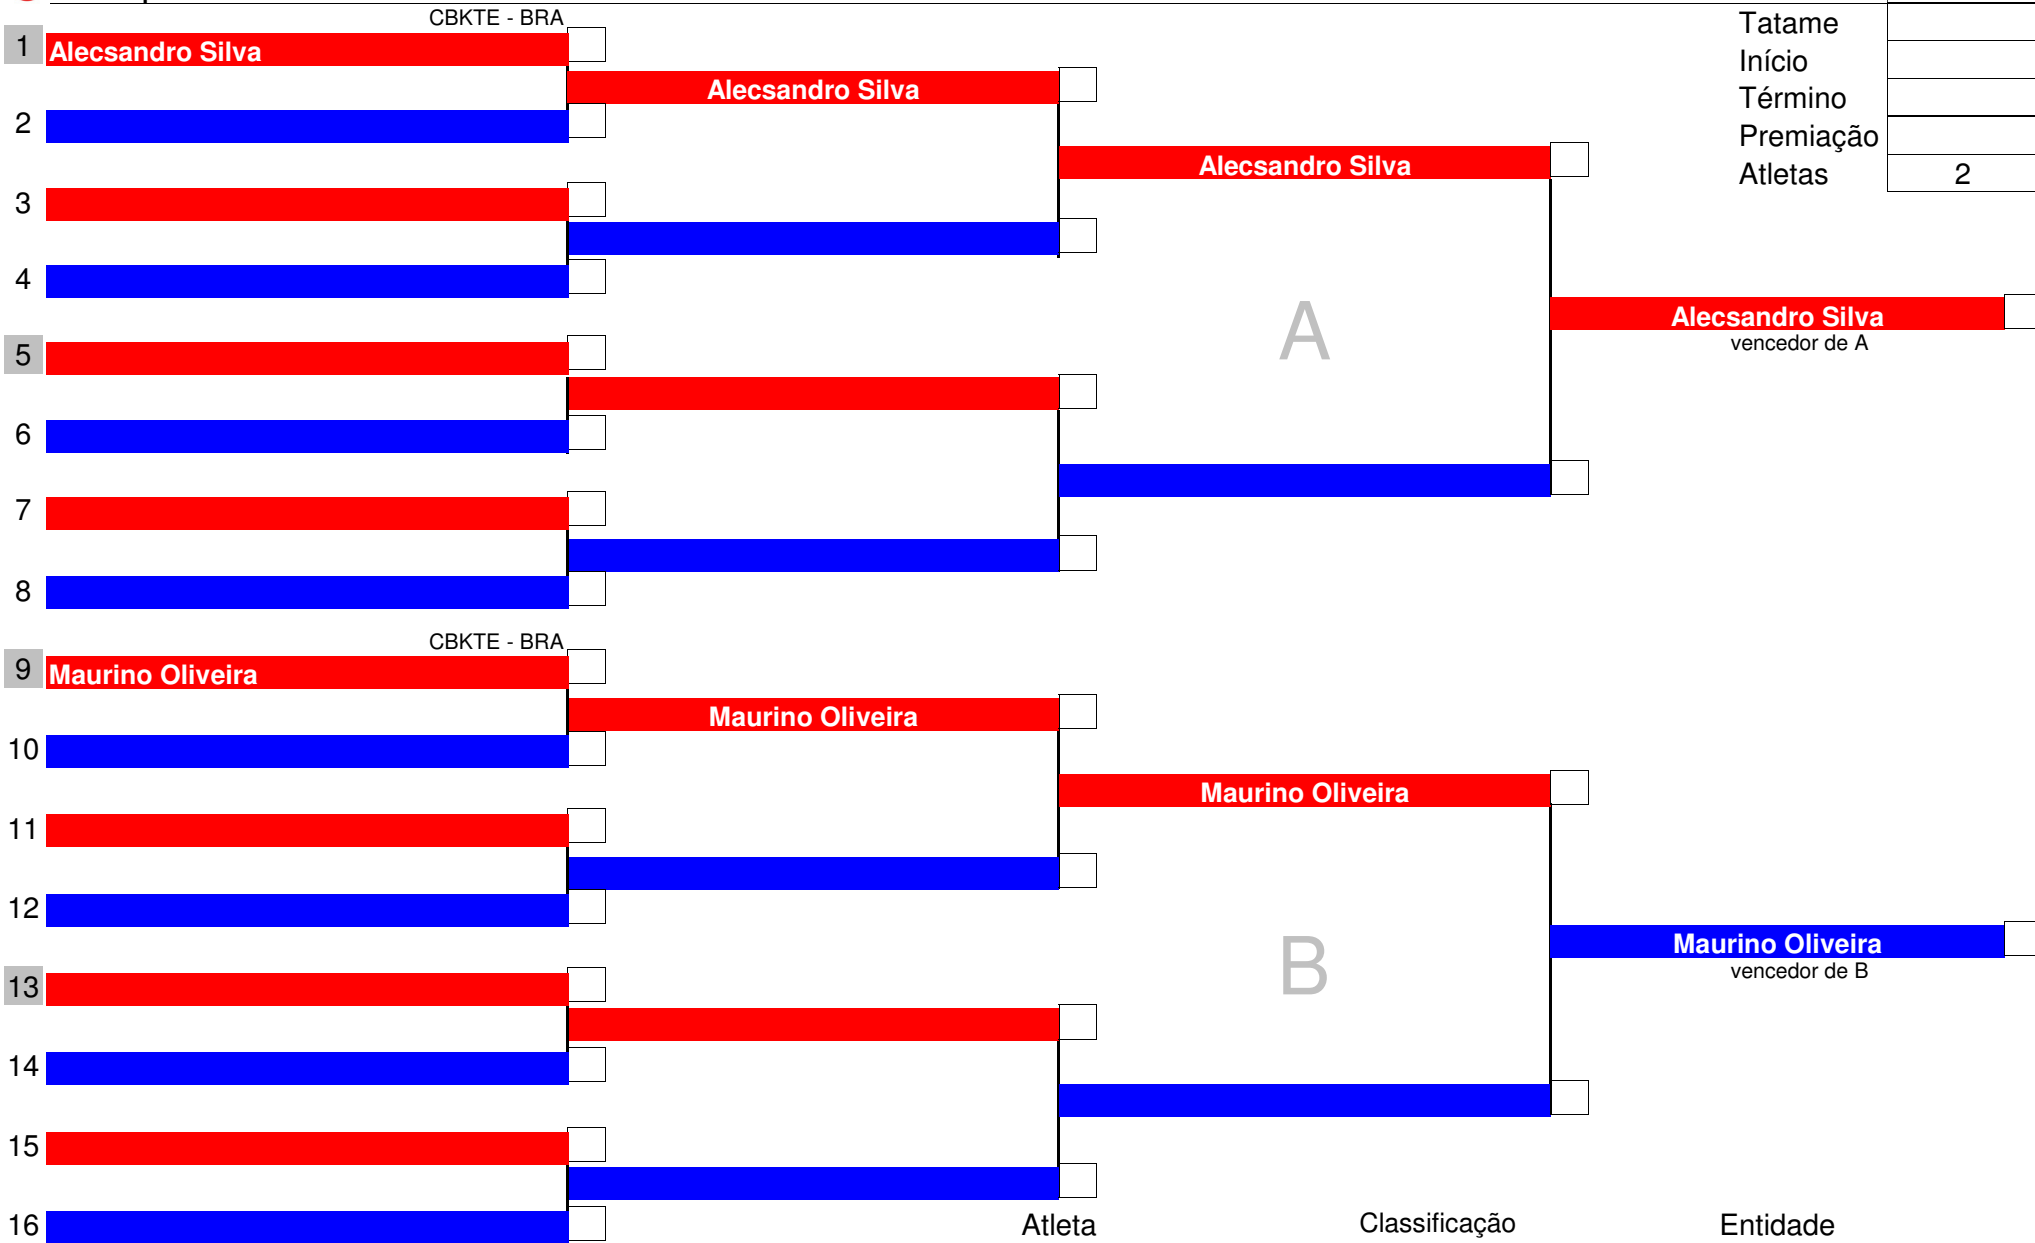

Código	31
Tatame	
Início	
Término	
Premiação	
Atletas	2

	Atleta	Classificação	Entidade
	Alecsandro Silva	1°	CBKTE - BRA
	Maurino Oliveira	2°	CBKTE - BRA
		3°	
		3°	

_____
Chefe de Quadra

_____
Mesário