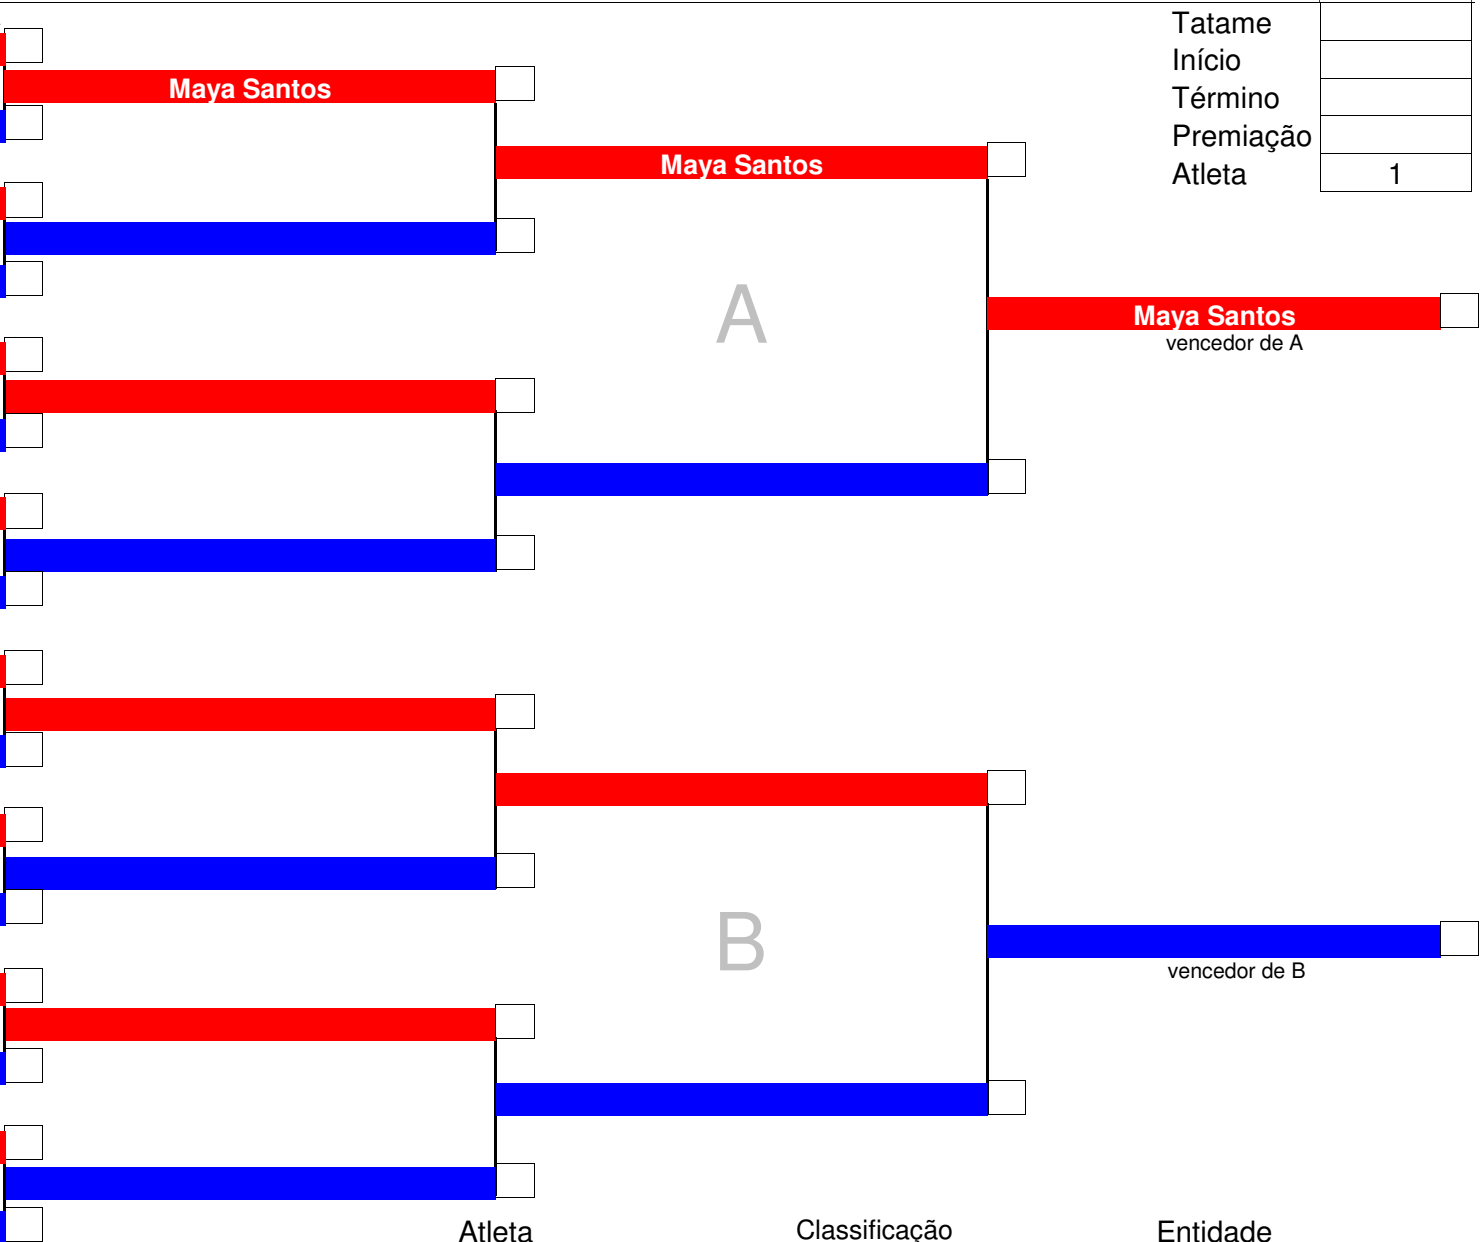

Atleta	Classificação	Entidade
Lucas Rocha	1°	CBKTE - BRA
Moisés Engelbert	2°	CBKTE - BRA
Heitor Barreto	3°	CBKTE - BRA
	3°	

Chefe de Quadra

Mesário

Código	52
Tatame	
Início	
Término	
Premiação	
Atleta	1

	Atleta	Classificação	Entidade
	Adinael Filho	1º	CBKTE - BRA
		2º	
		3º	
		3º	

Chefe de Quadra

Mesário

- 1 **Maya Santos** CBKTE - BRA
- 2
- 3
- 4
- 5
- 6
- 7
- 8
- 9
- 10
- 11
- 12
- 13
- 14
- 15
- 16

Tatame	
Início	
Término	
Premiação	
Atleta	1

Chefe de Quadra

Mesário

Atleta	Classificação	Entidade
Maya Santos	1º	CBKTE - BRA
_____	2º	_____
_____	3º	_____
_____	3º	_____