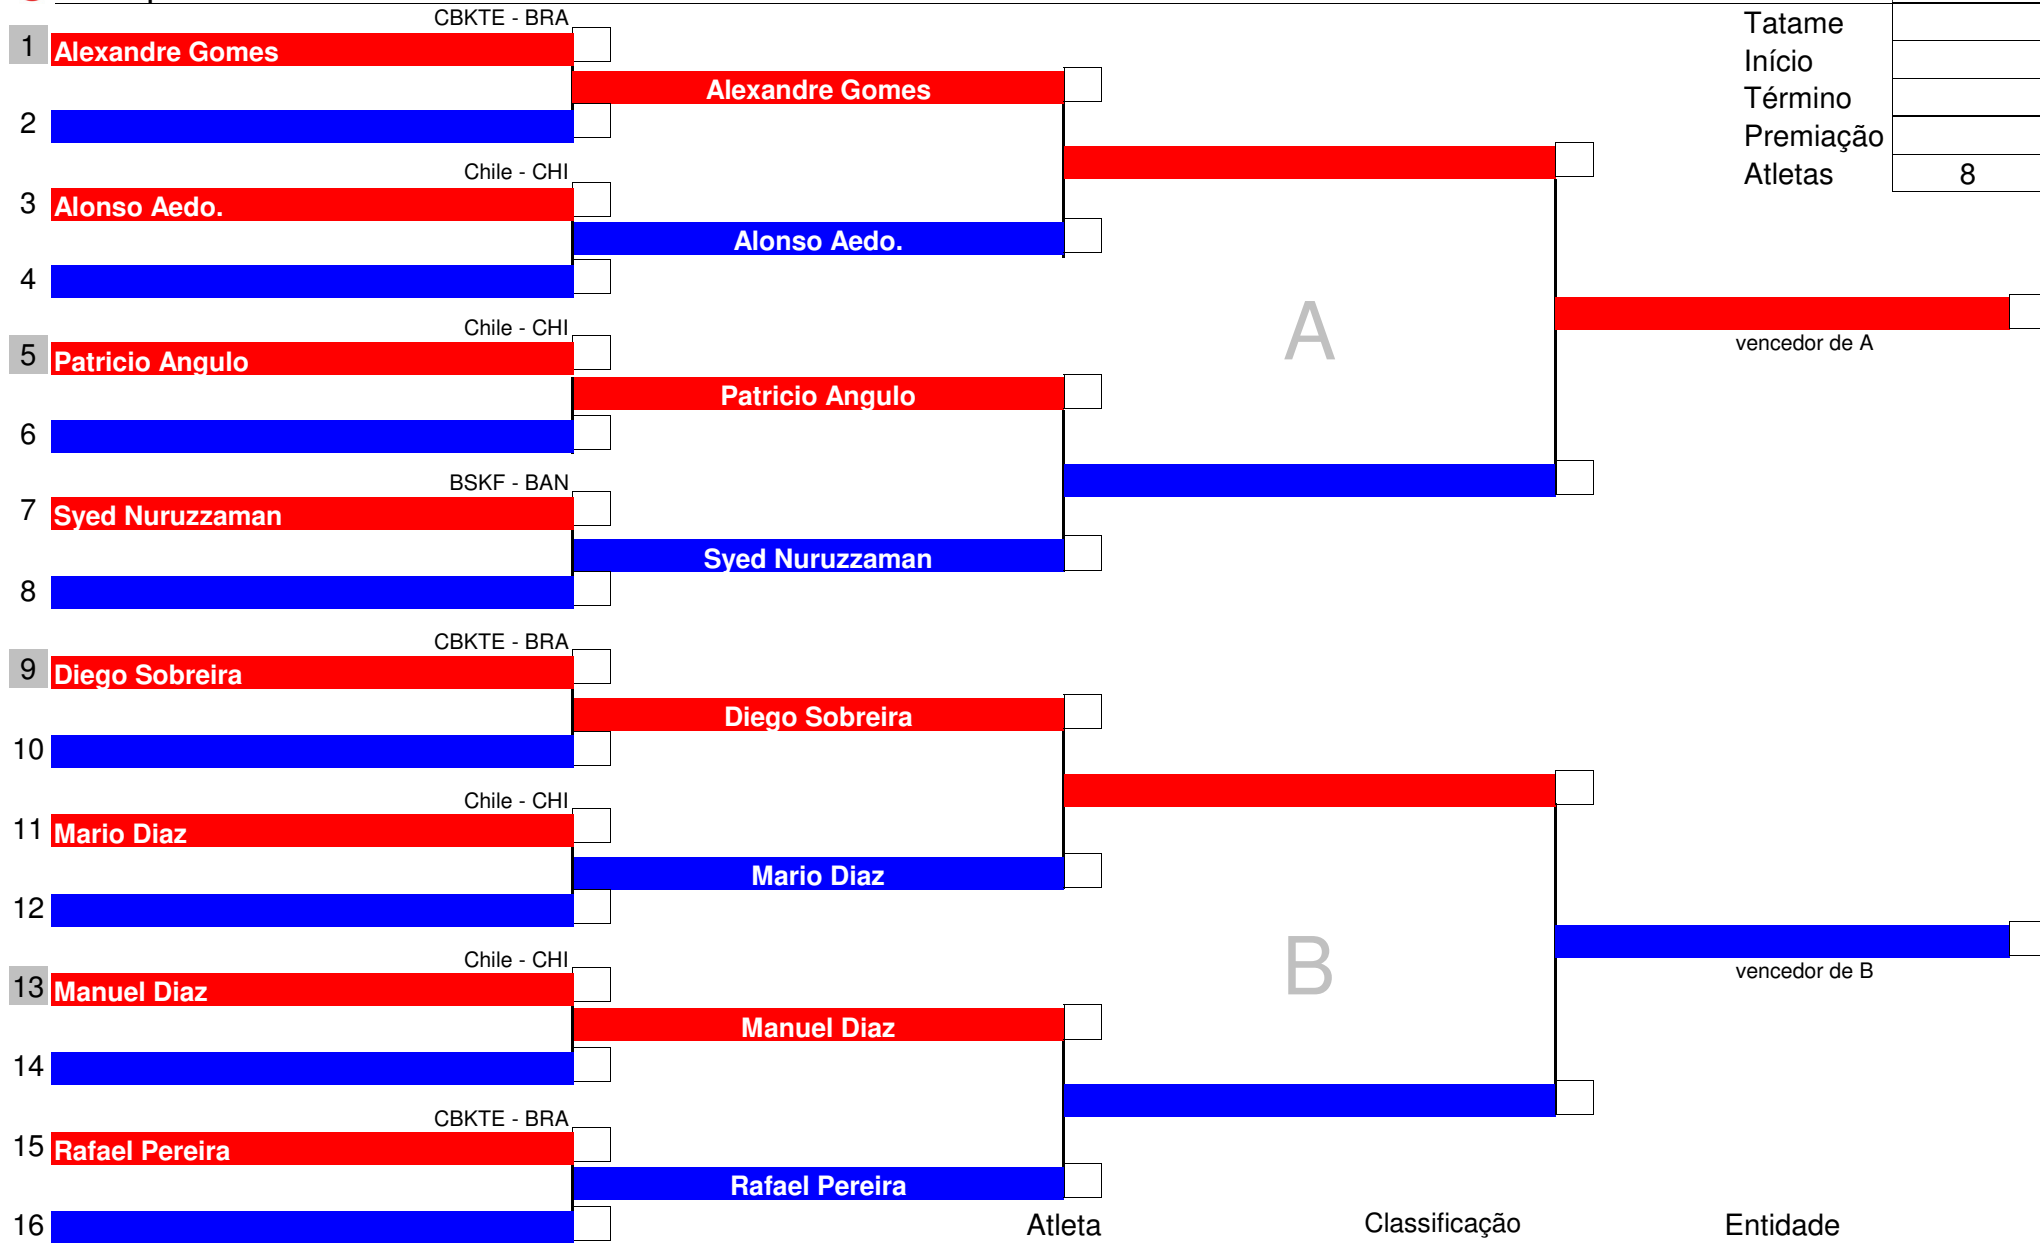

Código	33
Tatame	
Início	
Término	
Premiação	
Atletas	8

Atleta	Classificação	Entidade
Syed Nuruzzaman	1°	BSKF - BAN
Manuel Diaz	2°	Chile - CHI
Alexandre Gomes	3°	CBKTE - BRA
Rafael Pereira	3°	

_____
Chefe de Quadra

_____
Mesário