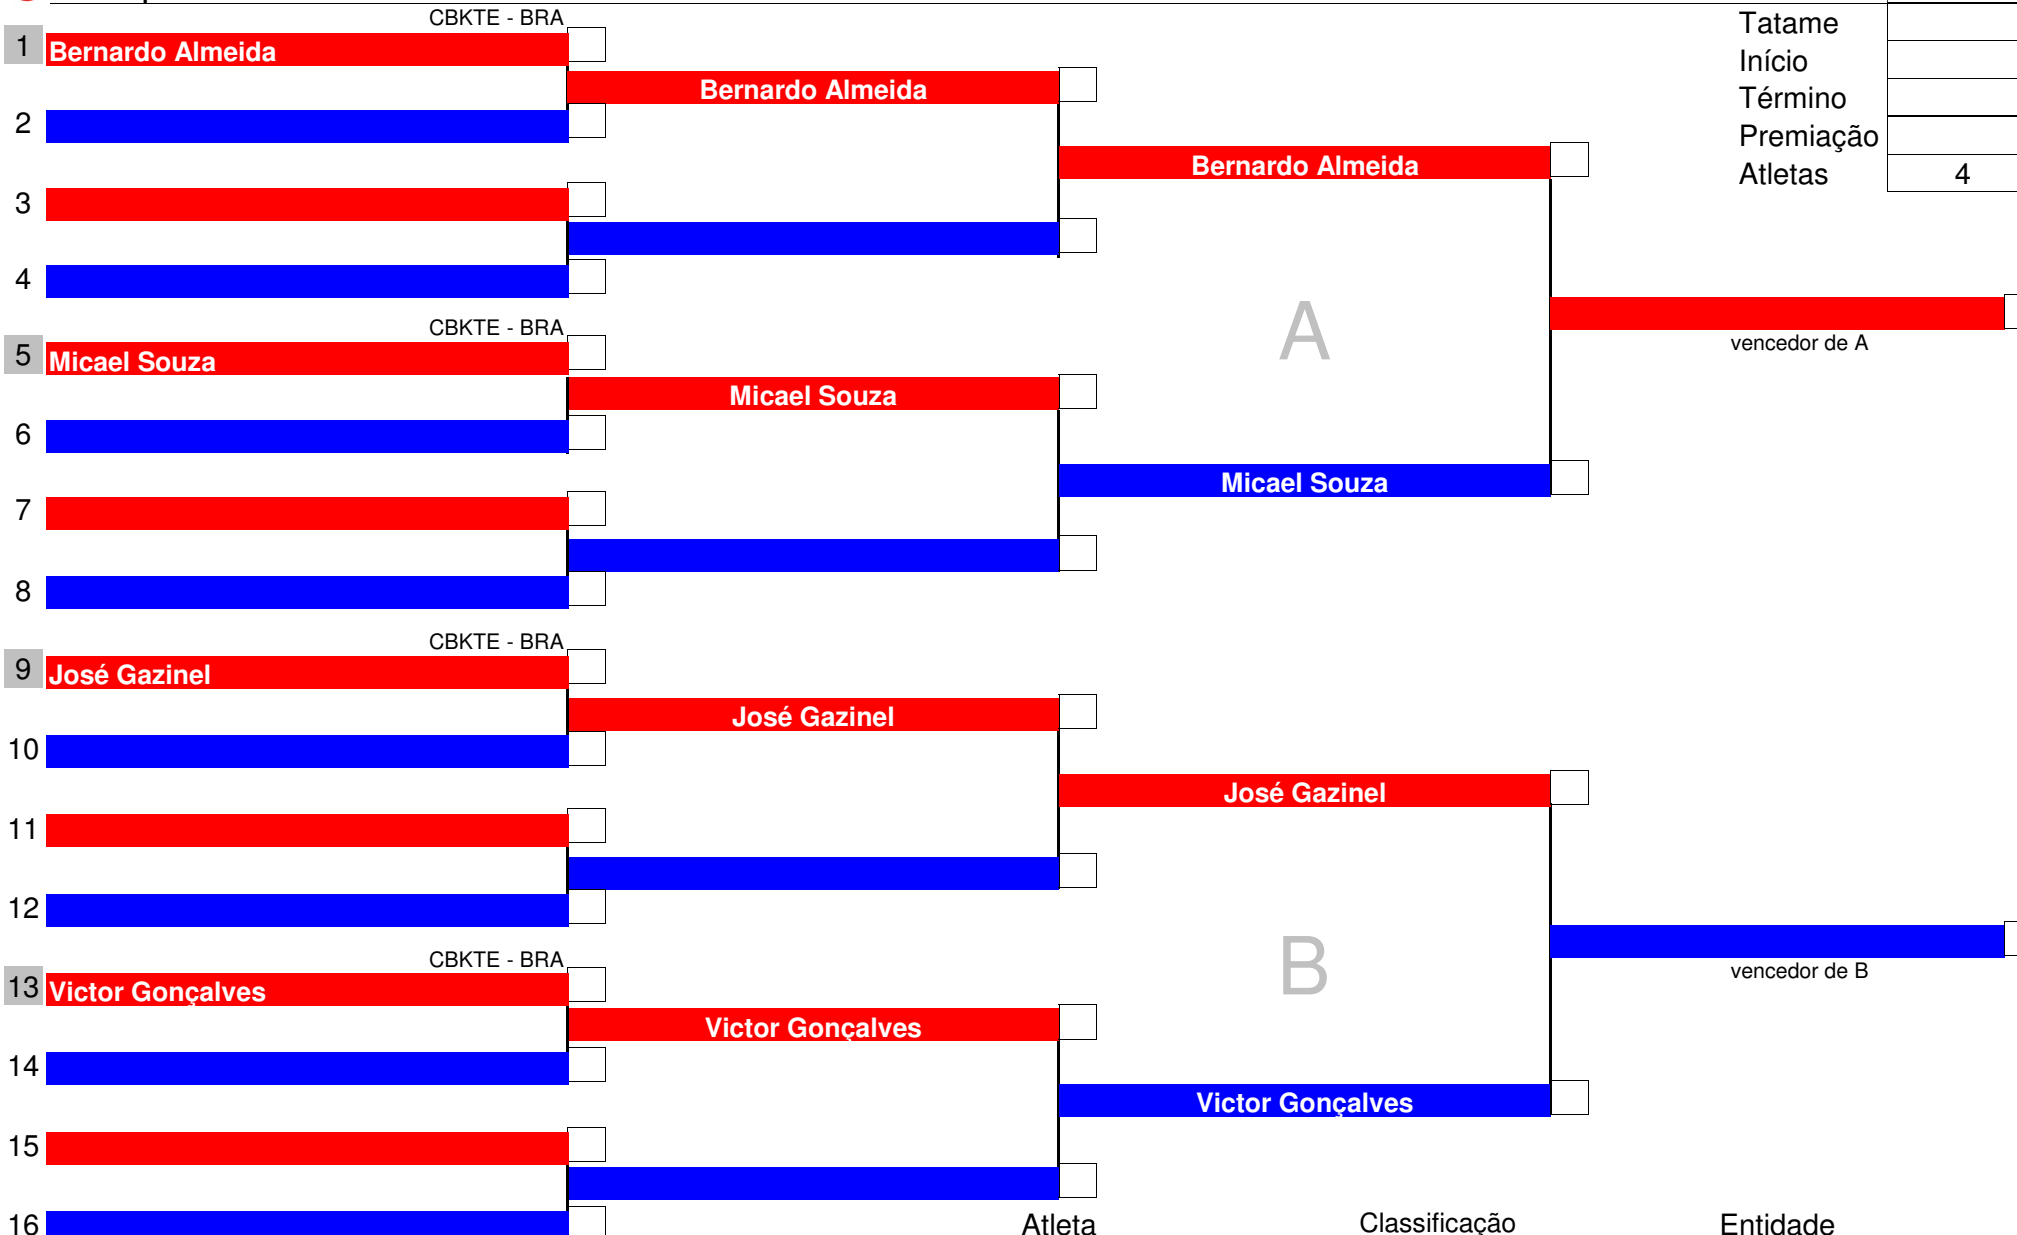

Código	10
Tatame	
Início	
Término	
Premiação	
Atletas	2

	Atleta	Classificação	Entidade
	Marina Silva	1º	CBKTE - BRA
	Lara Cavalcante	2º	CBKTE - BRA
		3º	
		3º	

Chefe de Quadra

Mesário

Código	11
Tatame	
Início	
Término	
Premiação	
Atletas	4