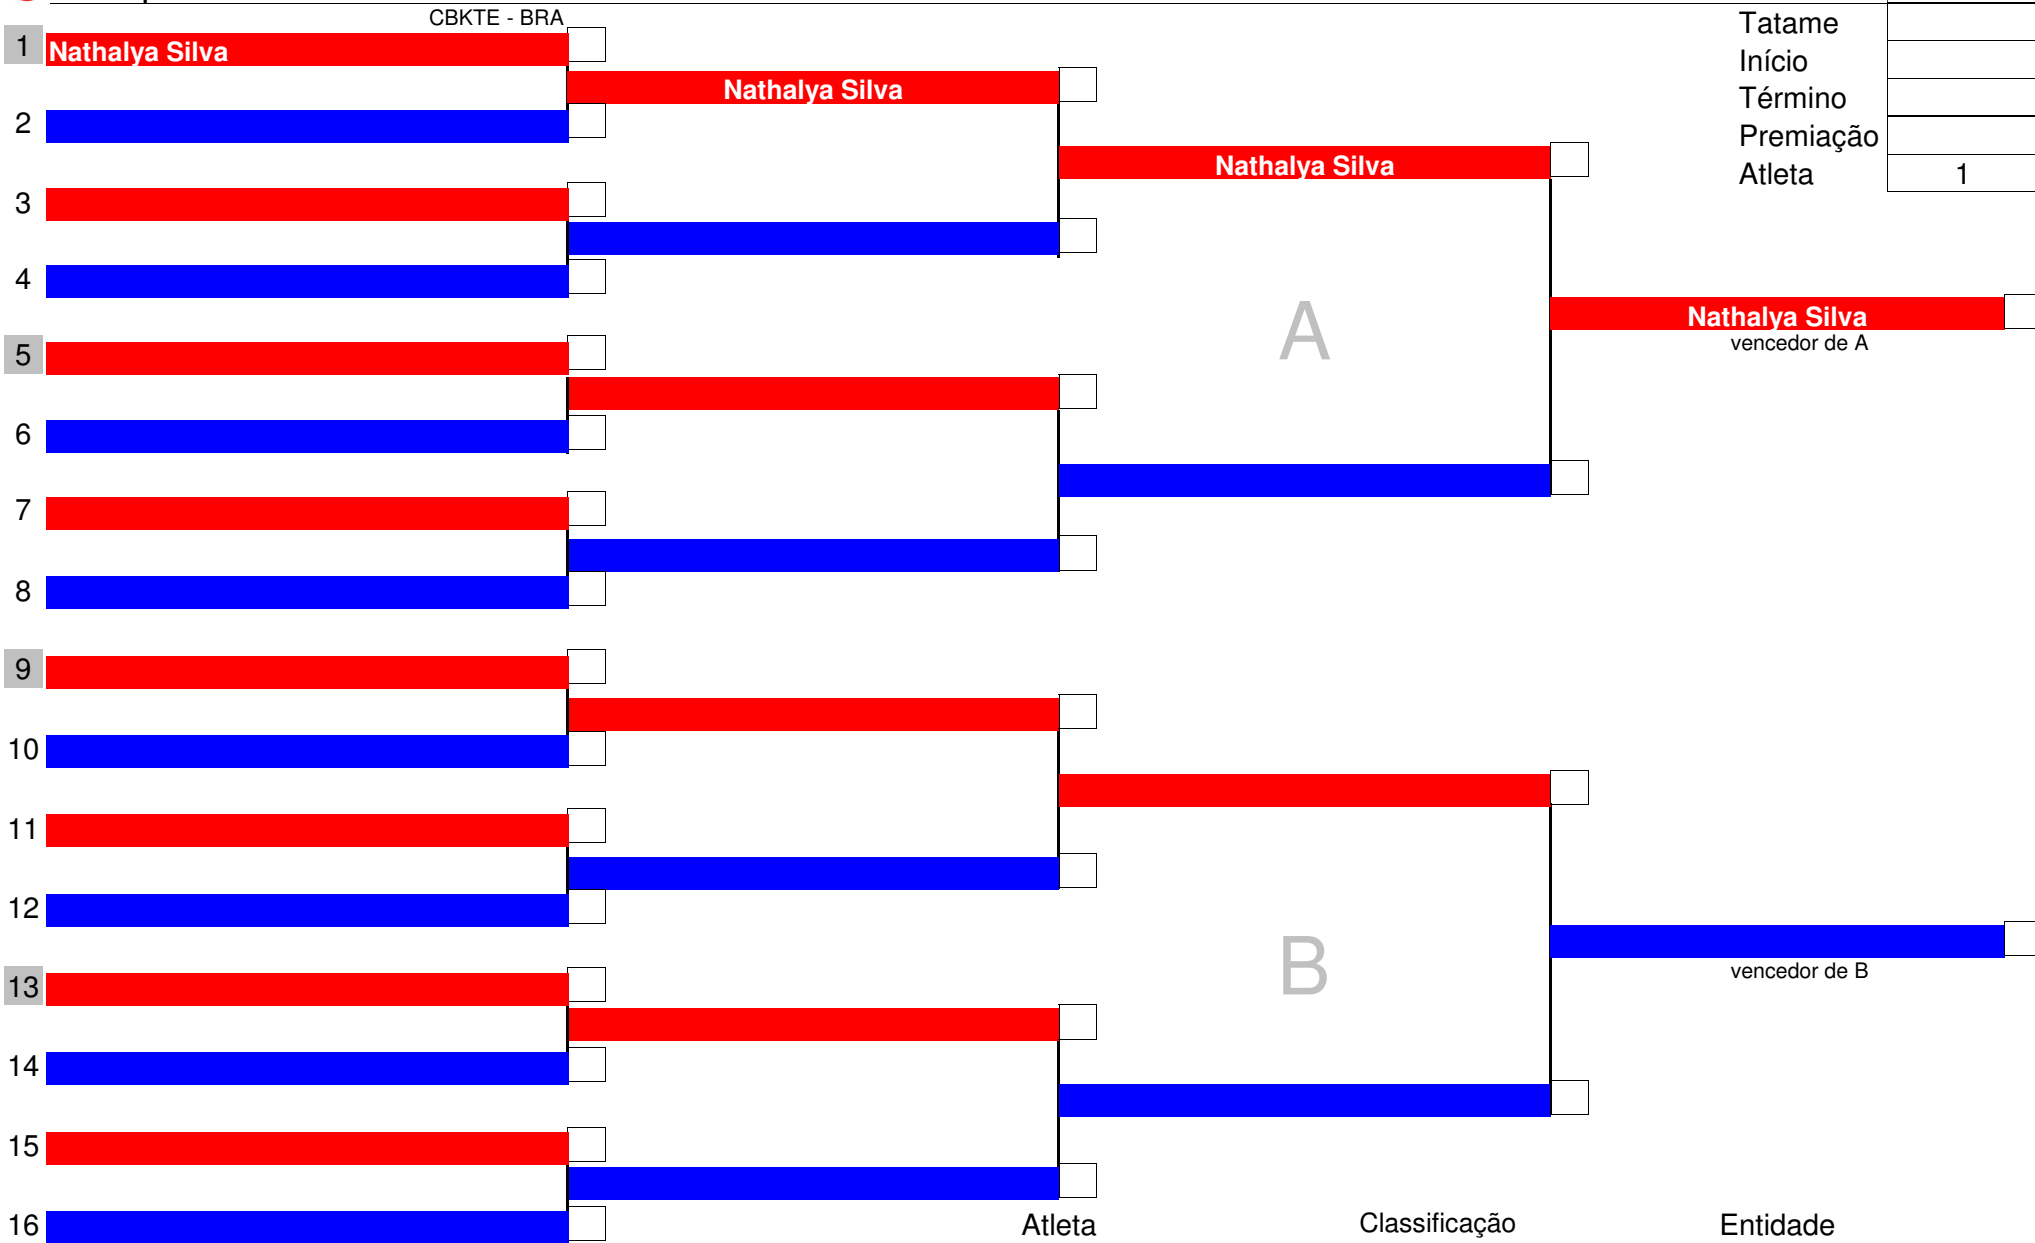

Chefe de Quadra

Mesário

Código	23
Tatame	
Início	
Término	
Premiação	
Atletas	2

Atleta	Classificação	Entidade
Helen Silva	1º	CBKTE - BRA
Nicole Santos	2º	CBKTE - BRA
	3º	
	3º	

Chefe de Quadra

Mesário

Código	24
Tatame	
Início	
Término	
Premiação	
Atleta	1