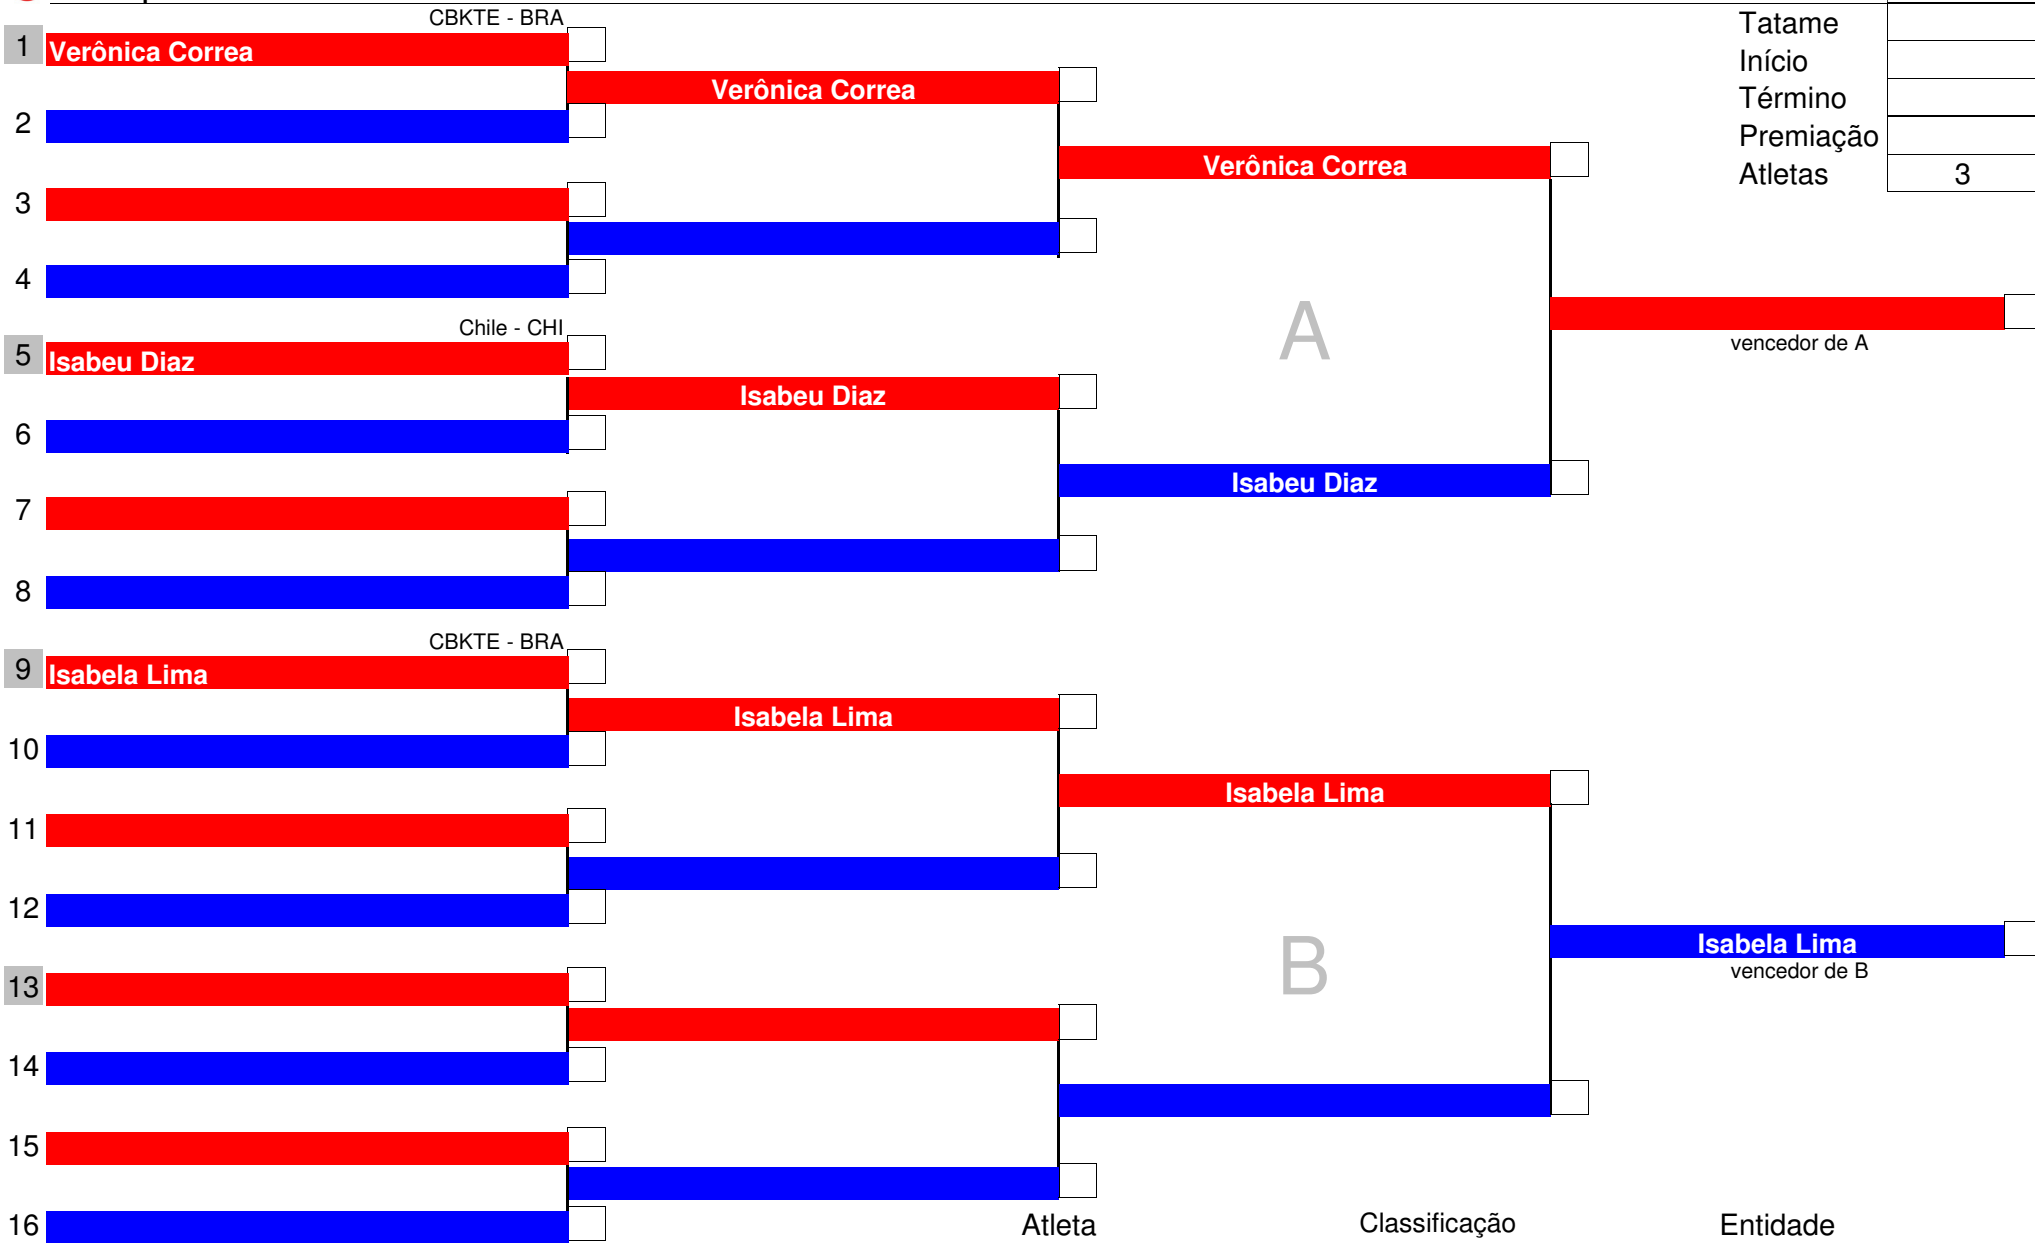

Código	18
Tatame	
Início	
Término	
Premiação	
Atletas	3

	Atleta	Classificação	Entidade
	Verônica Correa	1°	CBKTE - BRA
	Isabela Lima	2°	CBKTE - BRA
	Isabeu Diaz	3°	Chile - CHI
		3°	

_____
Chefe de Quadra

_____
Mesário