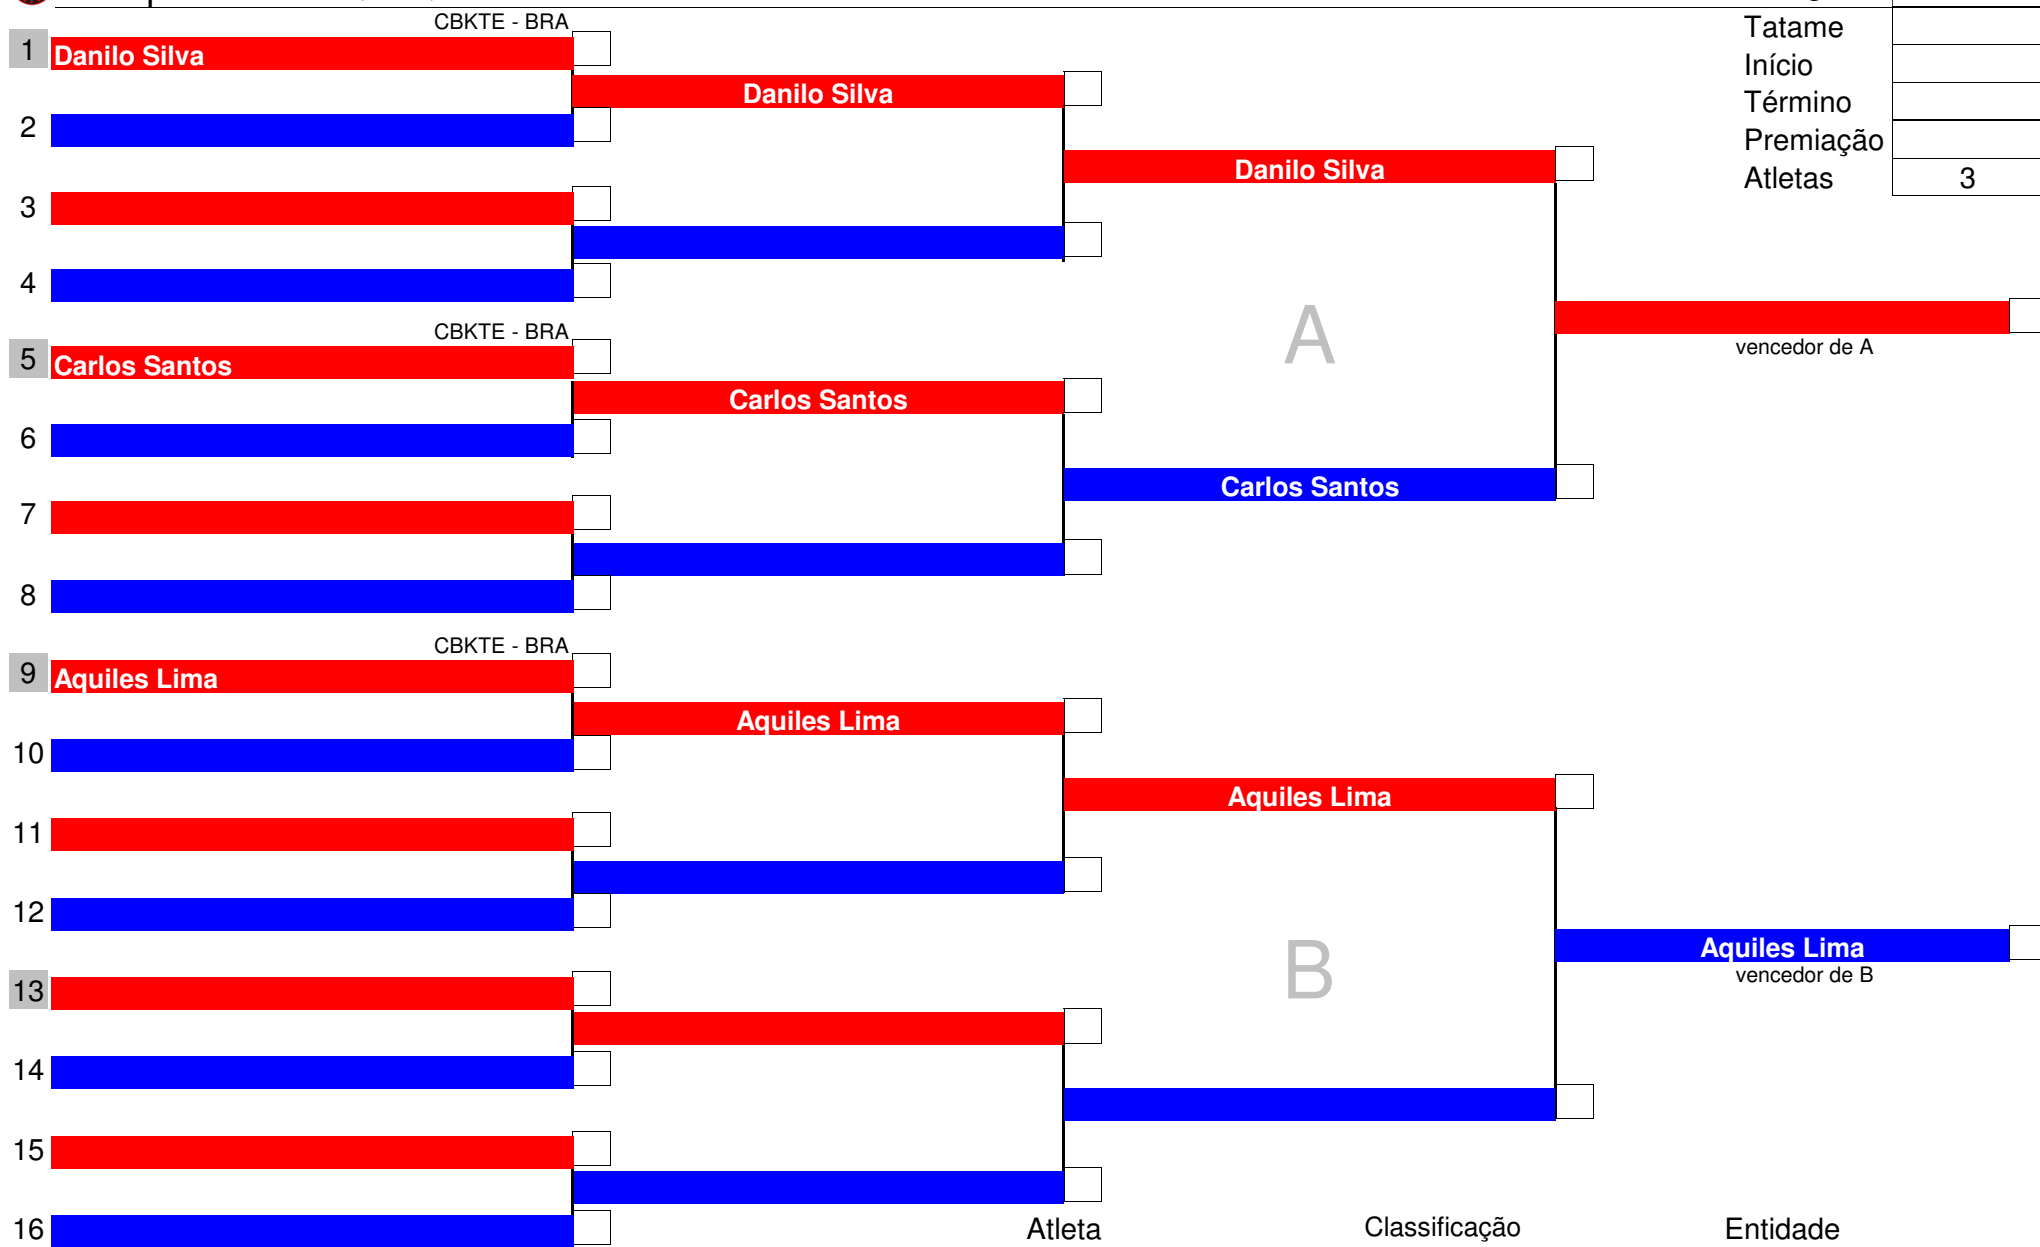

Código	16
Tatame	
Início	
Término	
Premiação	
Atletas	3

_____
Chefe de Quadra

_____
Mesário

Atleta	Classificação	Entidade
Aquiles Lima	1°	CBKTE - BRA
Carlos Santos	2°	CBKTE - BRA
Danilo Silva	3°	CBKTE - BRA
	3°