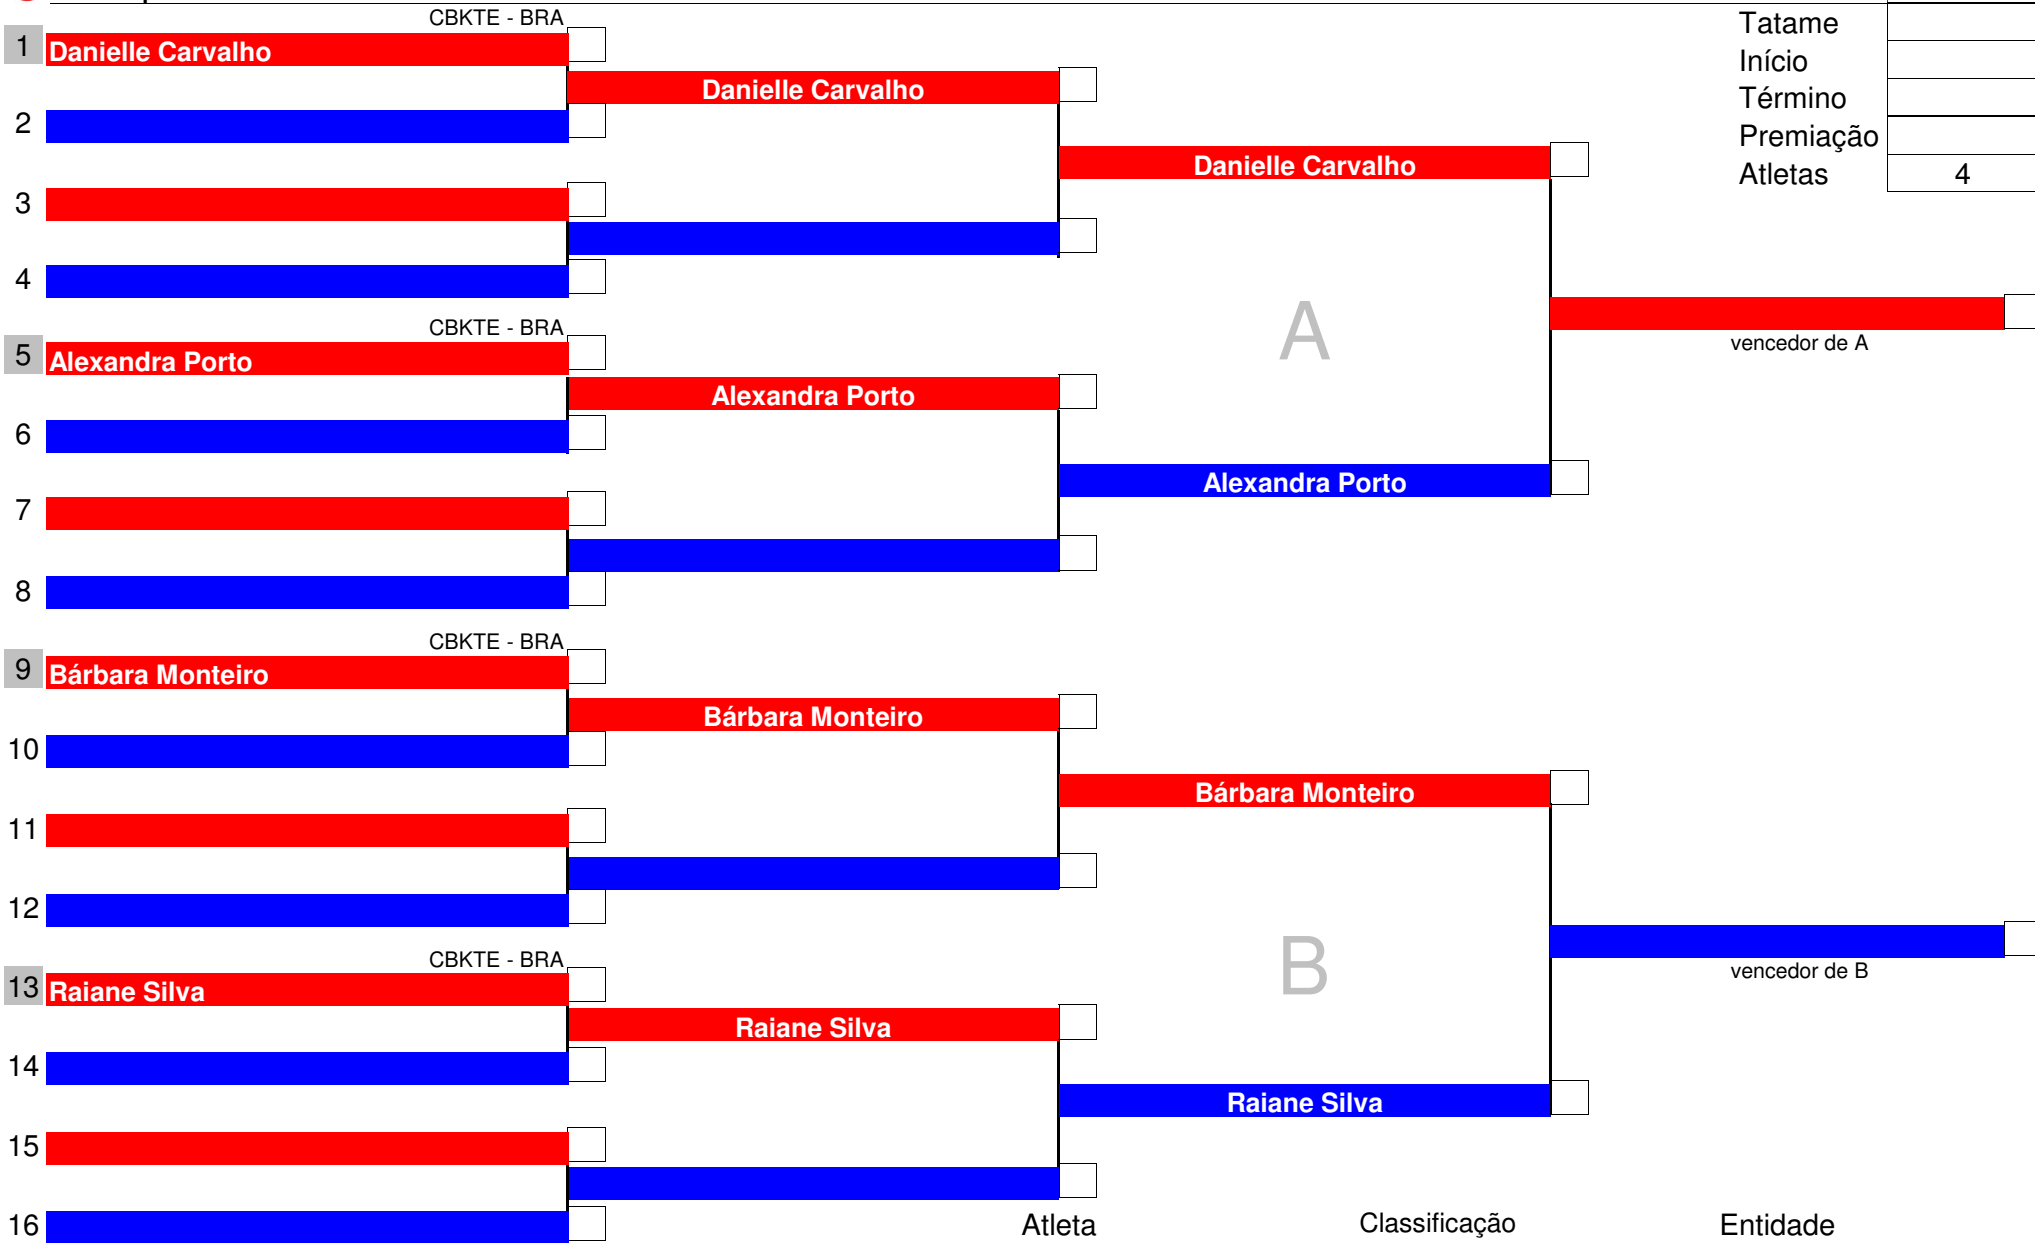

Código	28
Tatame	
Início	
Término	
Premiação	
Atletas	4

	Atleta	Classificação	Entidade
	Alexandra Porto	1º	CBKTE - BRA
	Bárbara Monteiro	2º	CBKTE - BRA
	Danielle Carvalho	3º	CBKTE - BRA
		3º	

_____
Chefe de Quadra

_____
Mesário