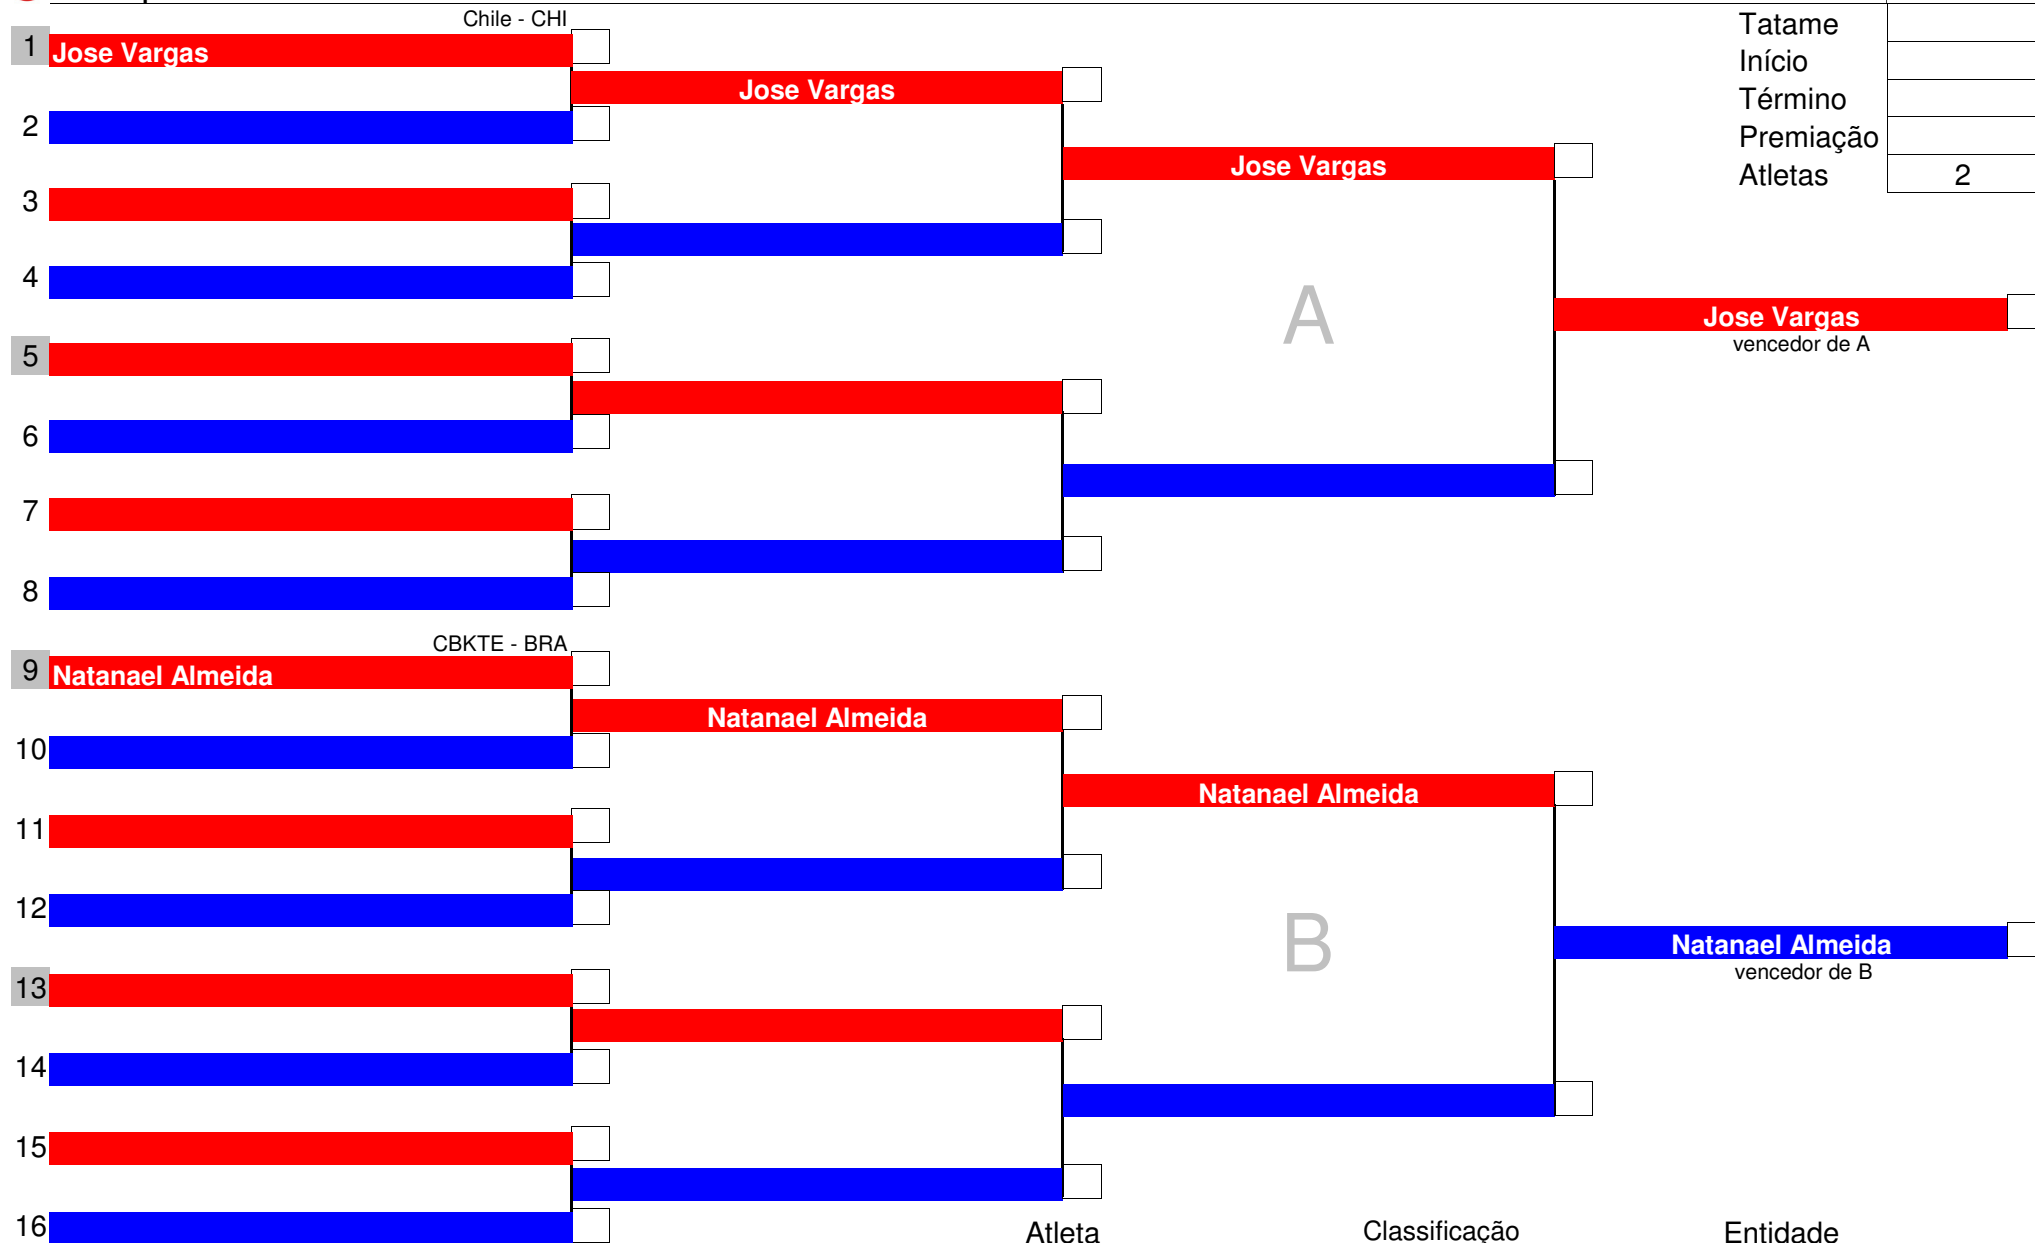

Código	78
Tatame	
Início	
Término	
Premiação	
Atletas	2

	Atleta	Classificação	Entidade
	Natanael Almeida	1°	CBKTE - BRA
	Jose Vargas	2°	Chile - CHI
		3°	
		3°	

_____
Chefe de Quadra

_____
Mesário