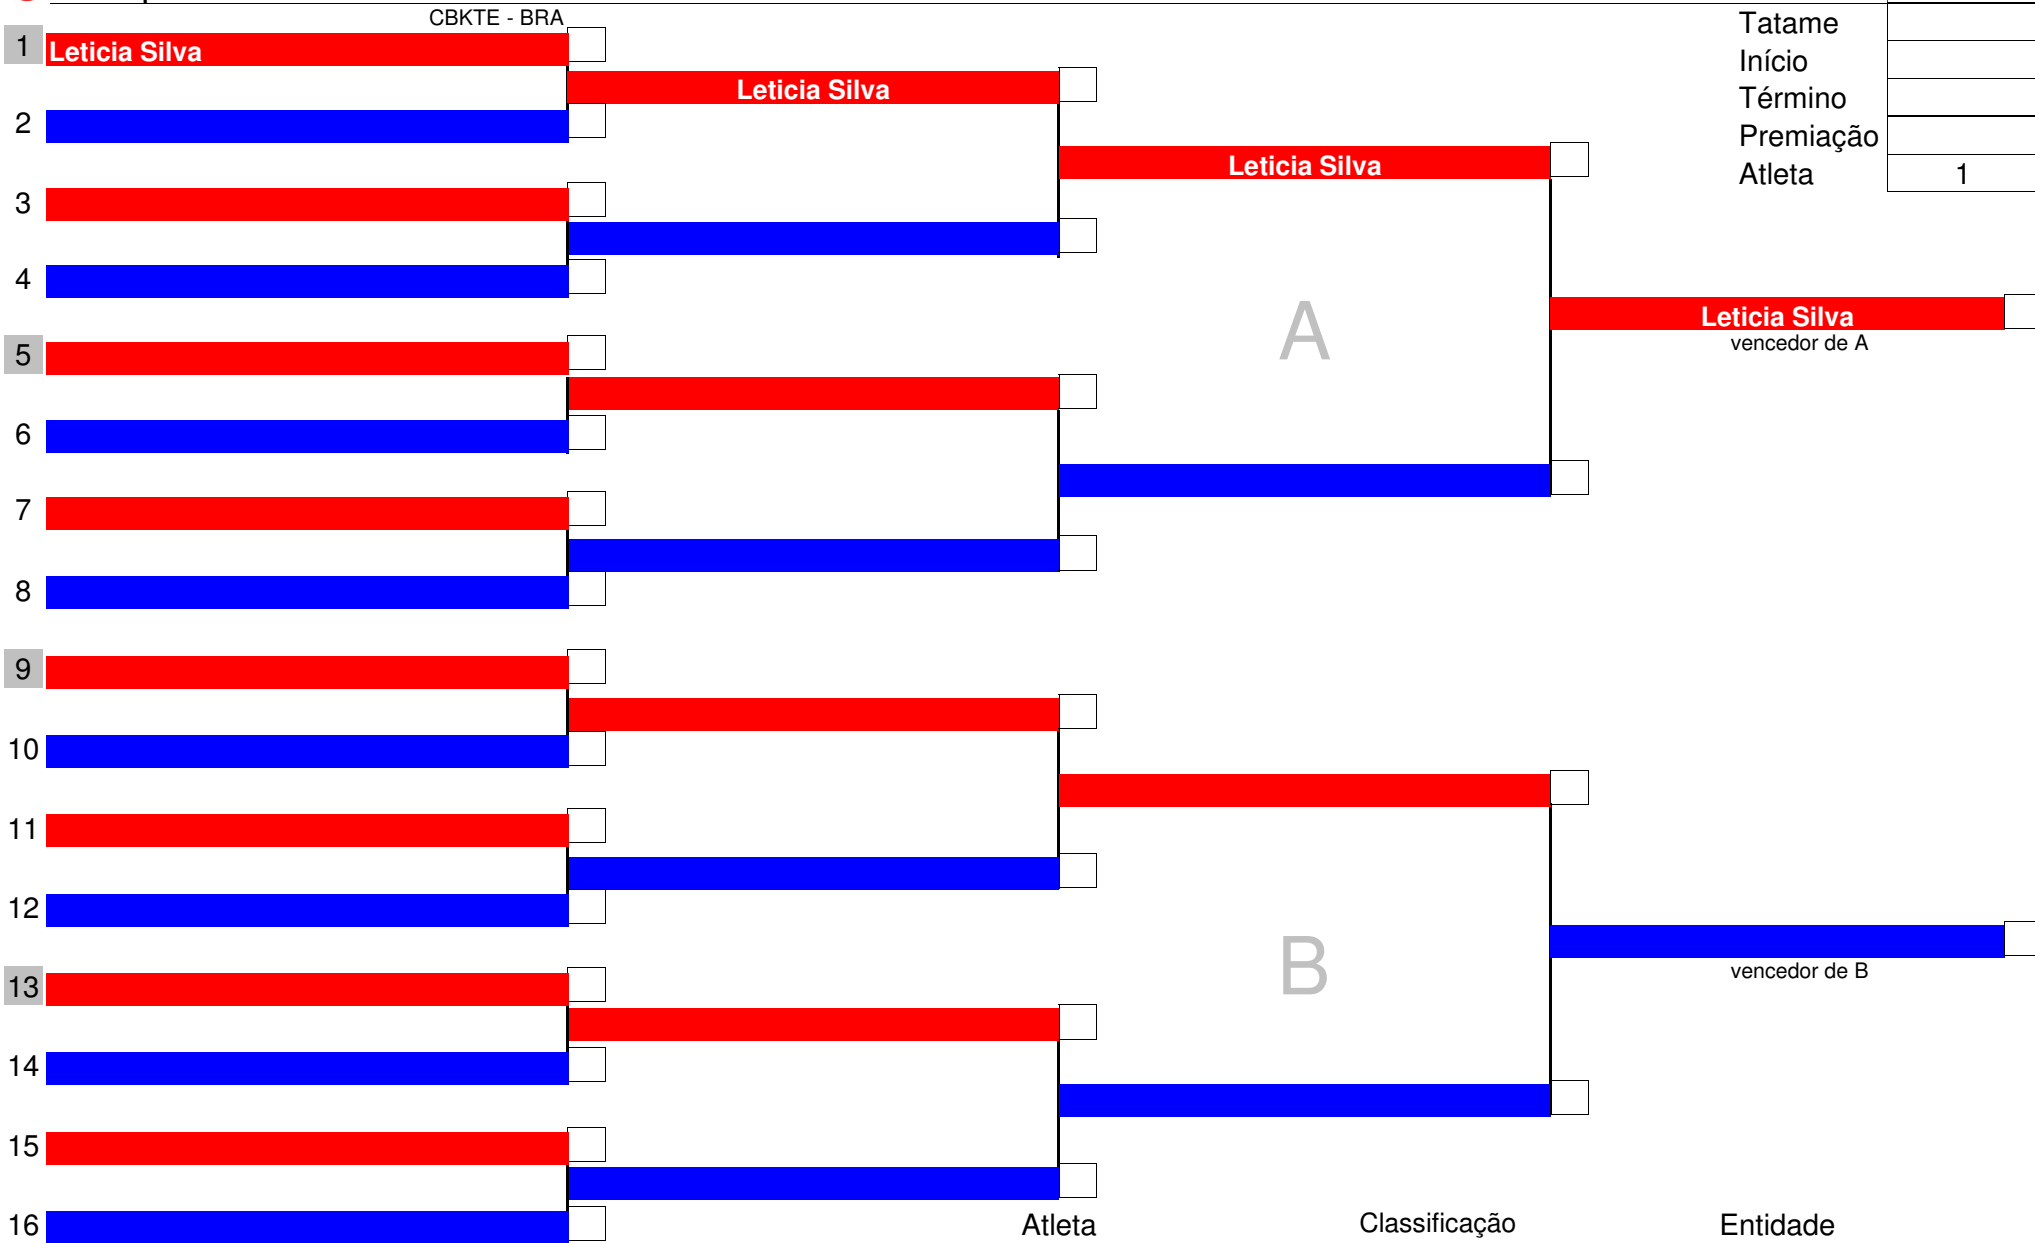

Código	1
Tatame	
Início	
Término	
Premiação	
Atletas	2

	Atleta	Classificação	Entidade
	Antonio Vasconcelos	1°	CBKTE - BRA
	Leonardo Filho	2°	CBKTE - BRA
		3°	
		3°	

Chefe de Quadra

Mesário

Código	2
Tatame	
Início	
Término	
Premiação	
Atleta	1