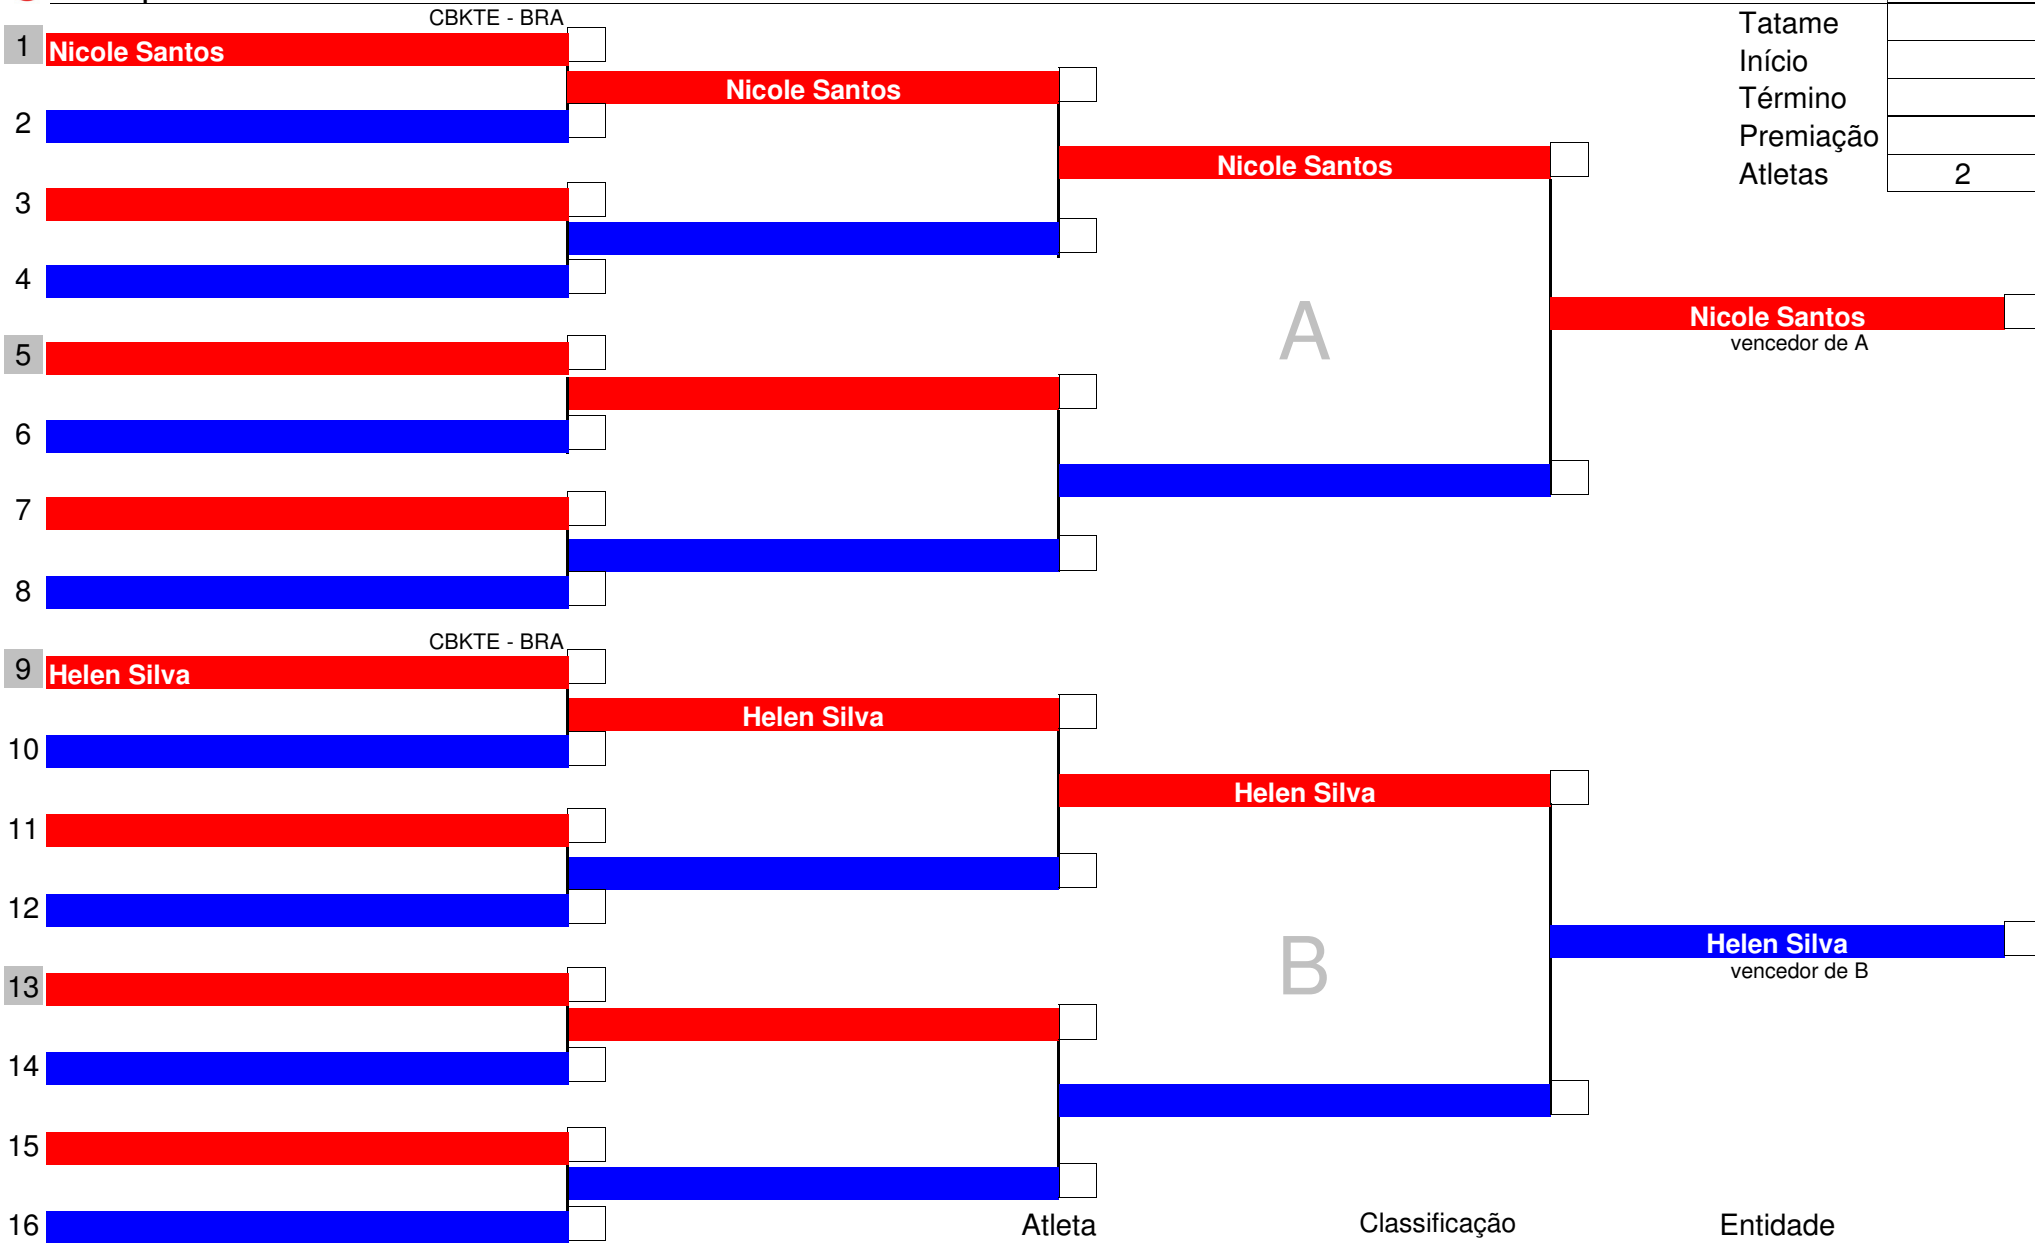

Código	23
Tatame	
Início	
Término	
Premiação	
Atletas	2

Atleta	Classificação	Entidade
Helen Silva	1º	CBKTE - BRA
Nicole Santos	2º	CBKTE - BRA
	3º	
	3º	

_____
Chefe de Quadra

_____
Mesário