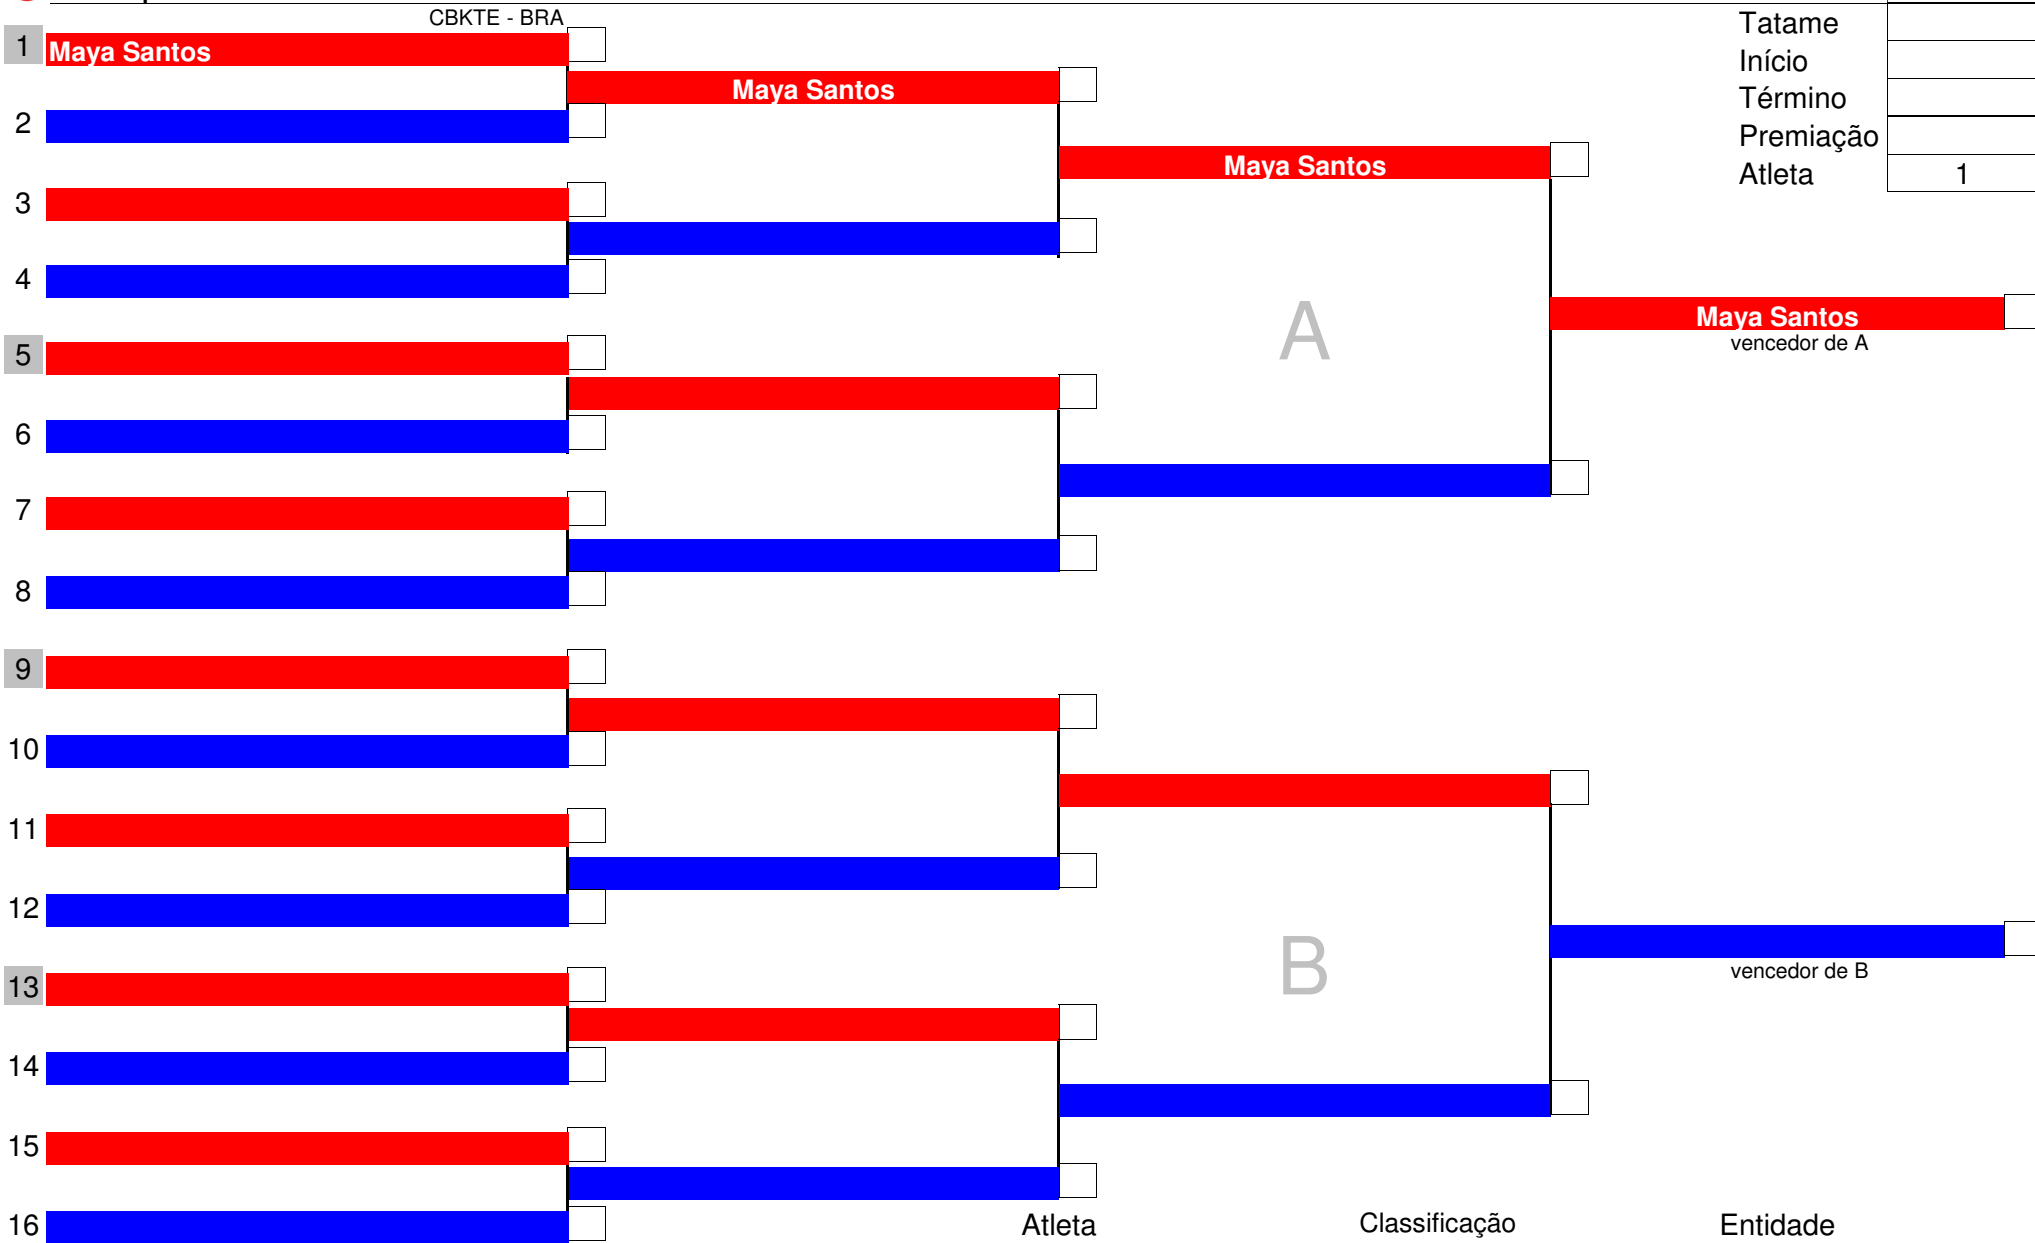

Chefe de Quadra

Mesário

Código	4
Tatame	
Início	
Término	
Premiação	
Atleta	1

	Atleta	Classificação	Entidade
	Adinael Filho	1º	CBKTE - BRA
		2º	
		3º	
		3º	

Chefe de Quadra

Mesário

Código	5
Tatame	
Início	
Término	
Premiação	
Atleta	1