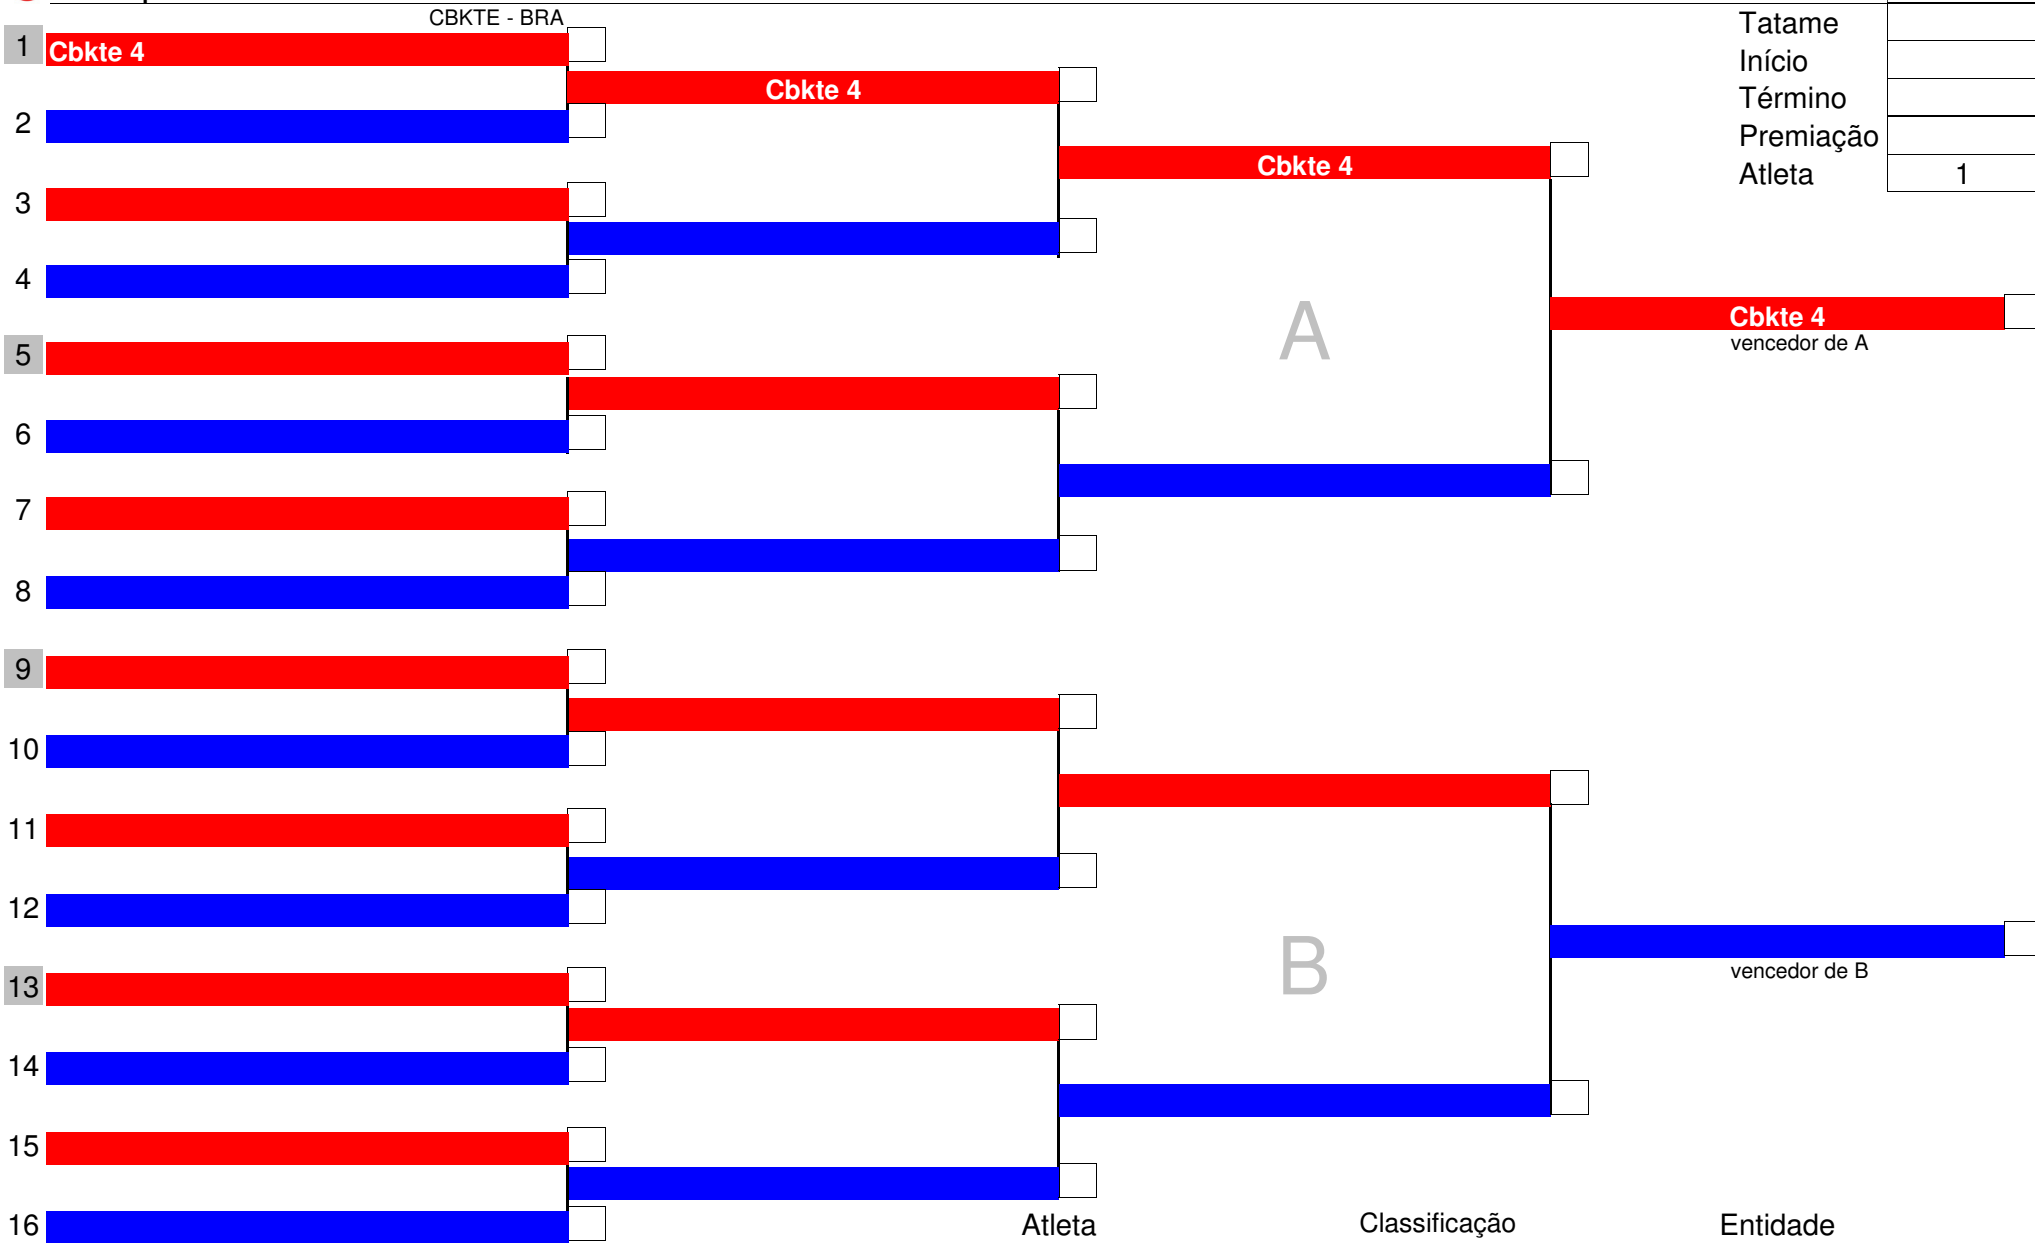

Chefe de Quadra

Mesário

Código	45
Tatame	
Início	
Término	
Premiação	
Atleta	1

Chefe de Quadra

Mesário

Atleta	Classificação	Entidade
_____	1º	_____
_____	2º	_____
_____	3º	_____
_____	3º	_____

Código	47
Tatame	
Início	
Término	
Premiação	
Atleta	1