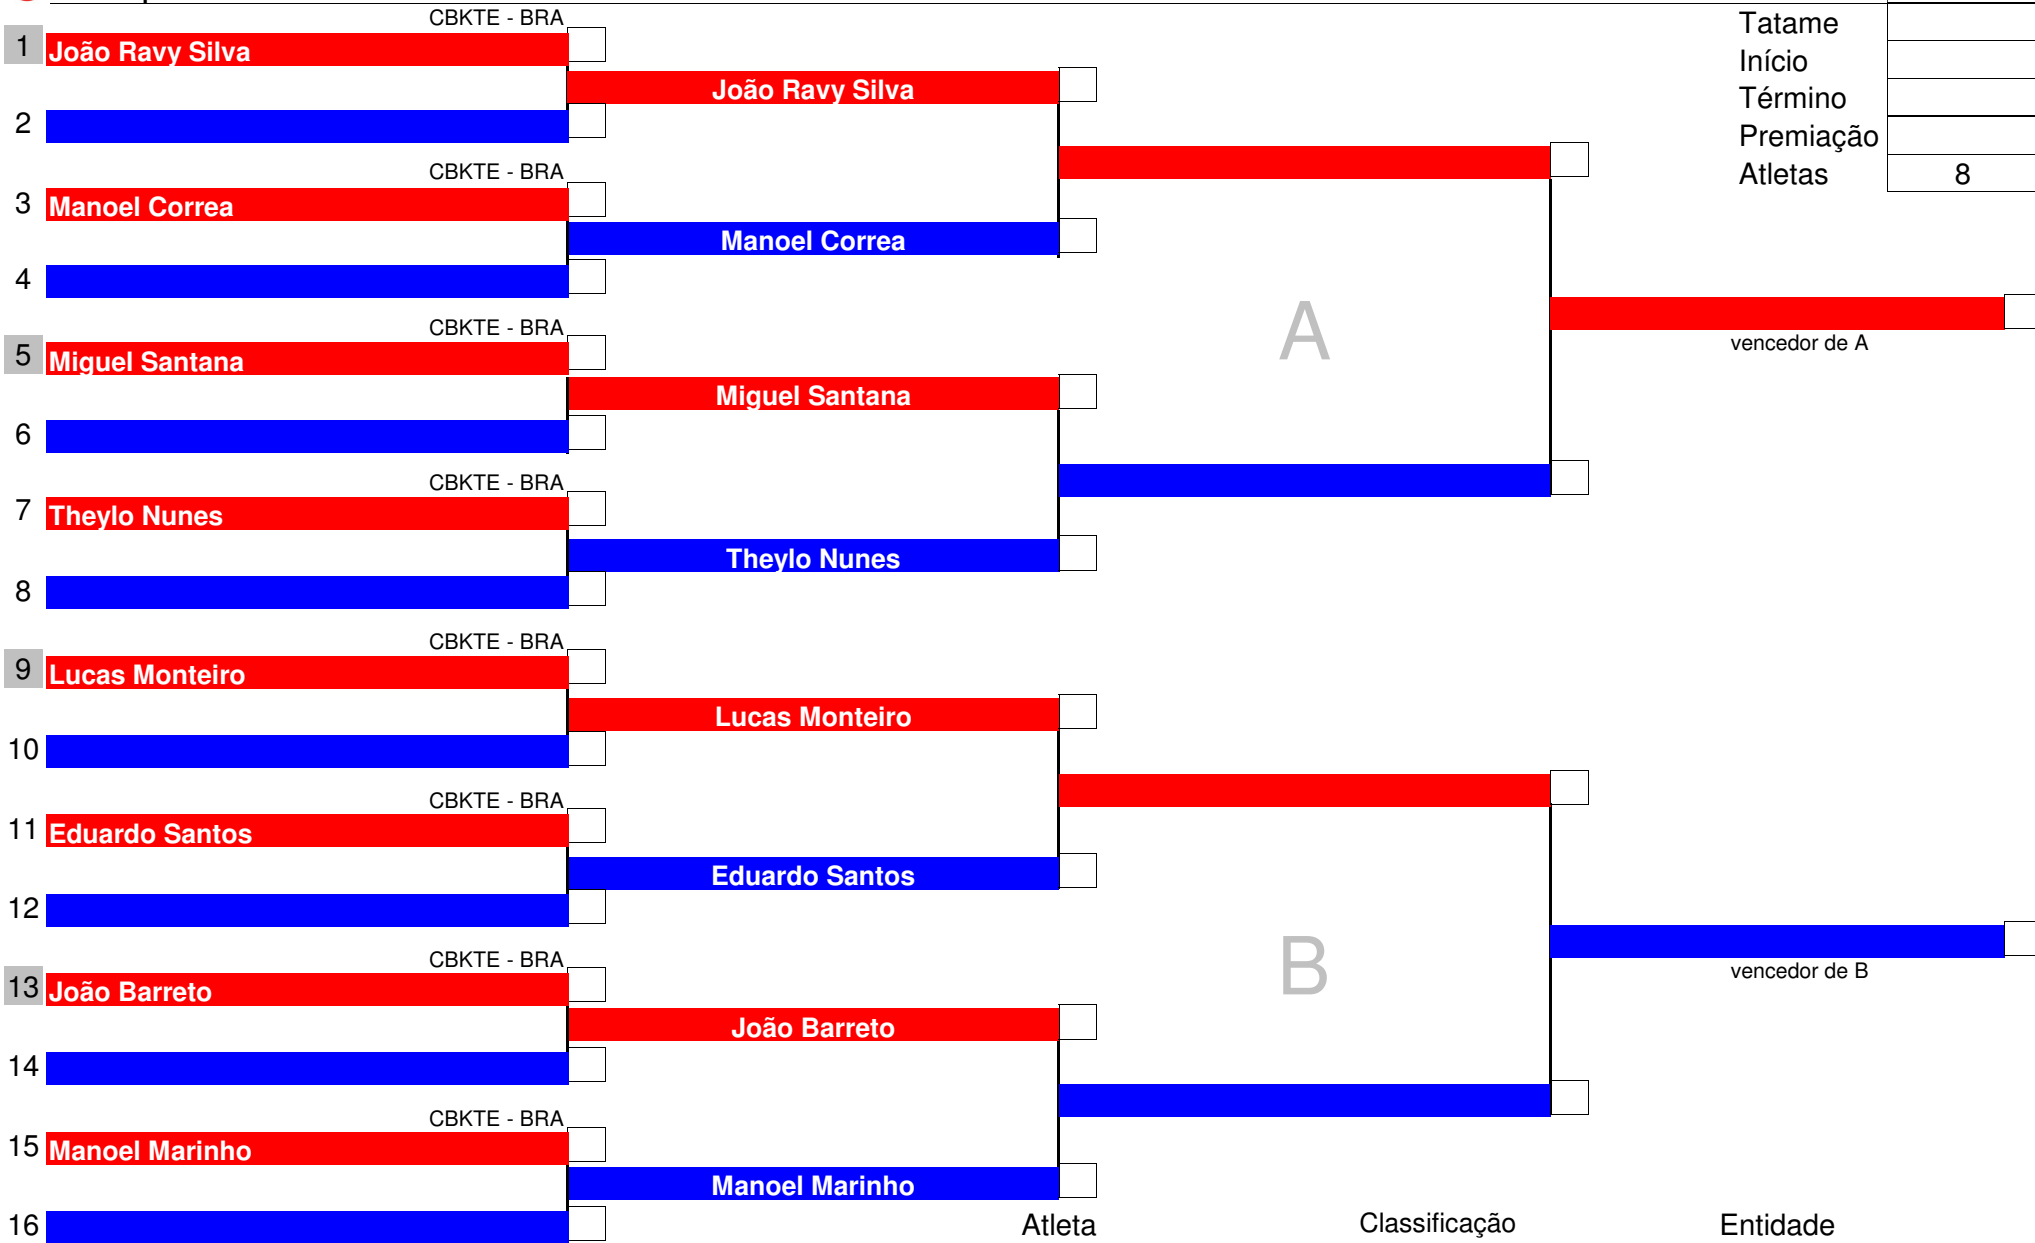

Código	7
Tatame	
Início	
Término	
Premiação	
Atletas	8

_____
Chefe de Quadra

_____
Mesário

Atleta	Classificação	Entidade
Eduardo Santos	1°	CBKTE - BRA
Theylo Nunes	2°	CBKTE - BRA
João Ravy Silva	3°	CBKTE - BRA
	3°