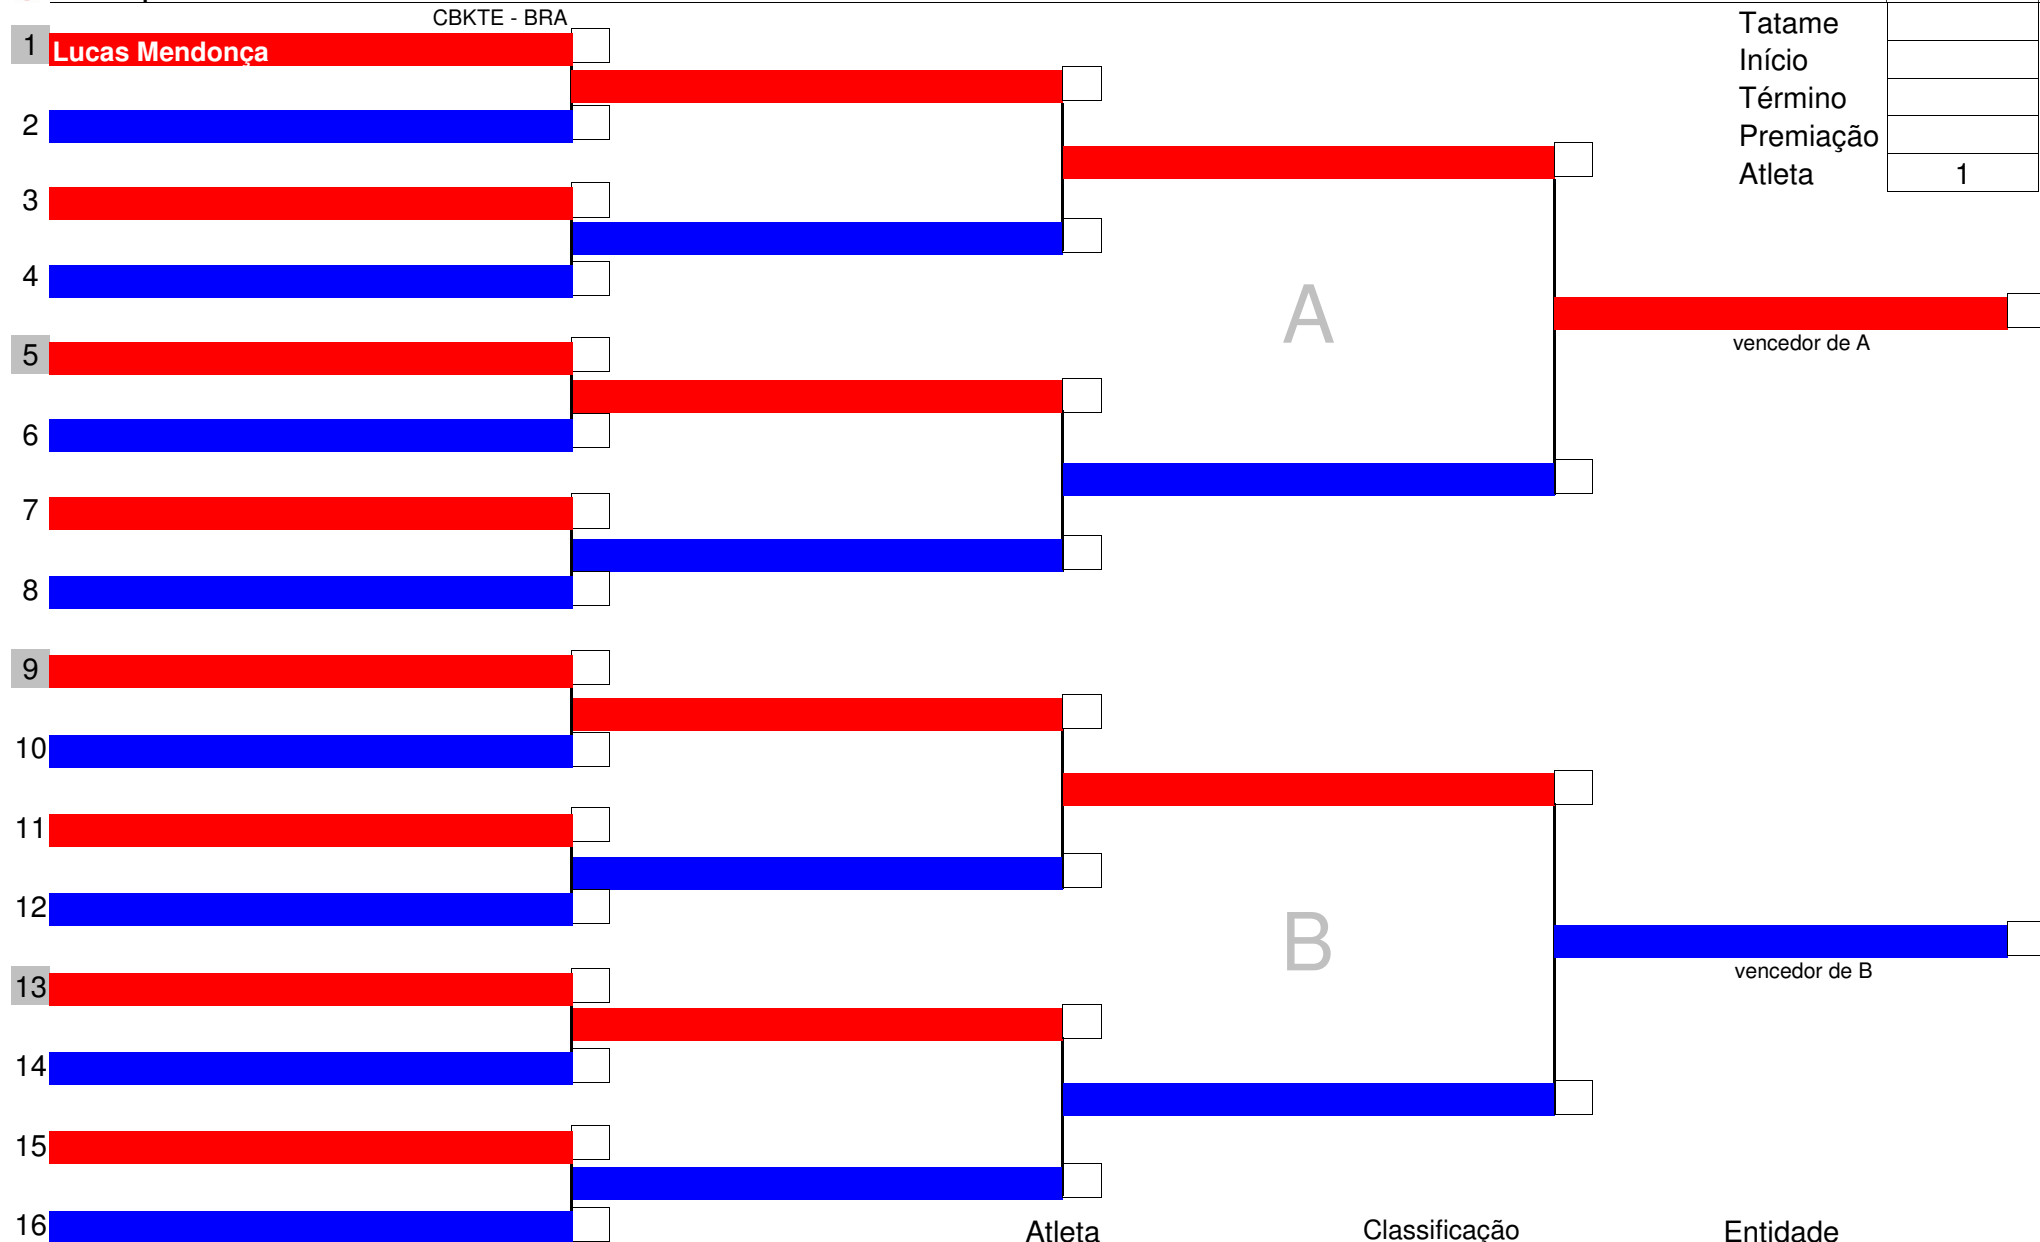

Código	56
Tatame	
Início	
Término	
Premiação	
Atleta	1

_____
Chefe de Quadra

_____
Mesário

Atleta	Classificação	Entidade
_____	1°	_____
_____	2°	_____
_____	3°	_____
_____	3°	_____