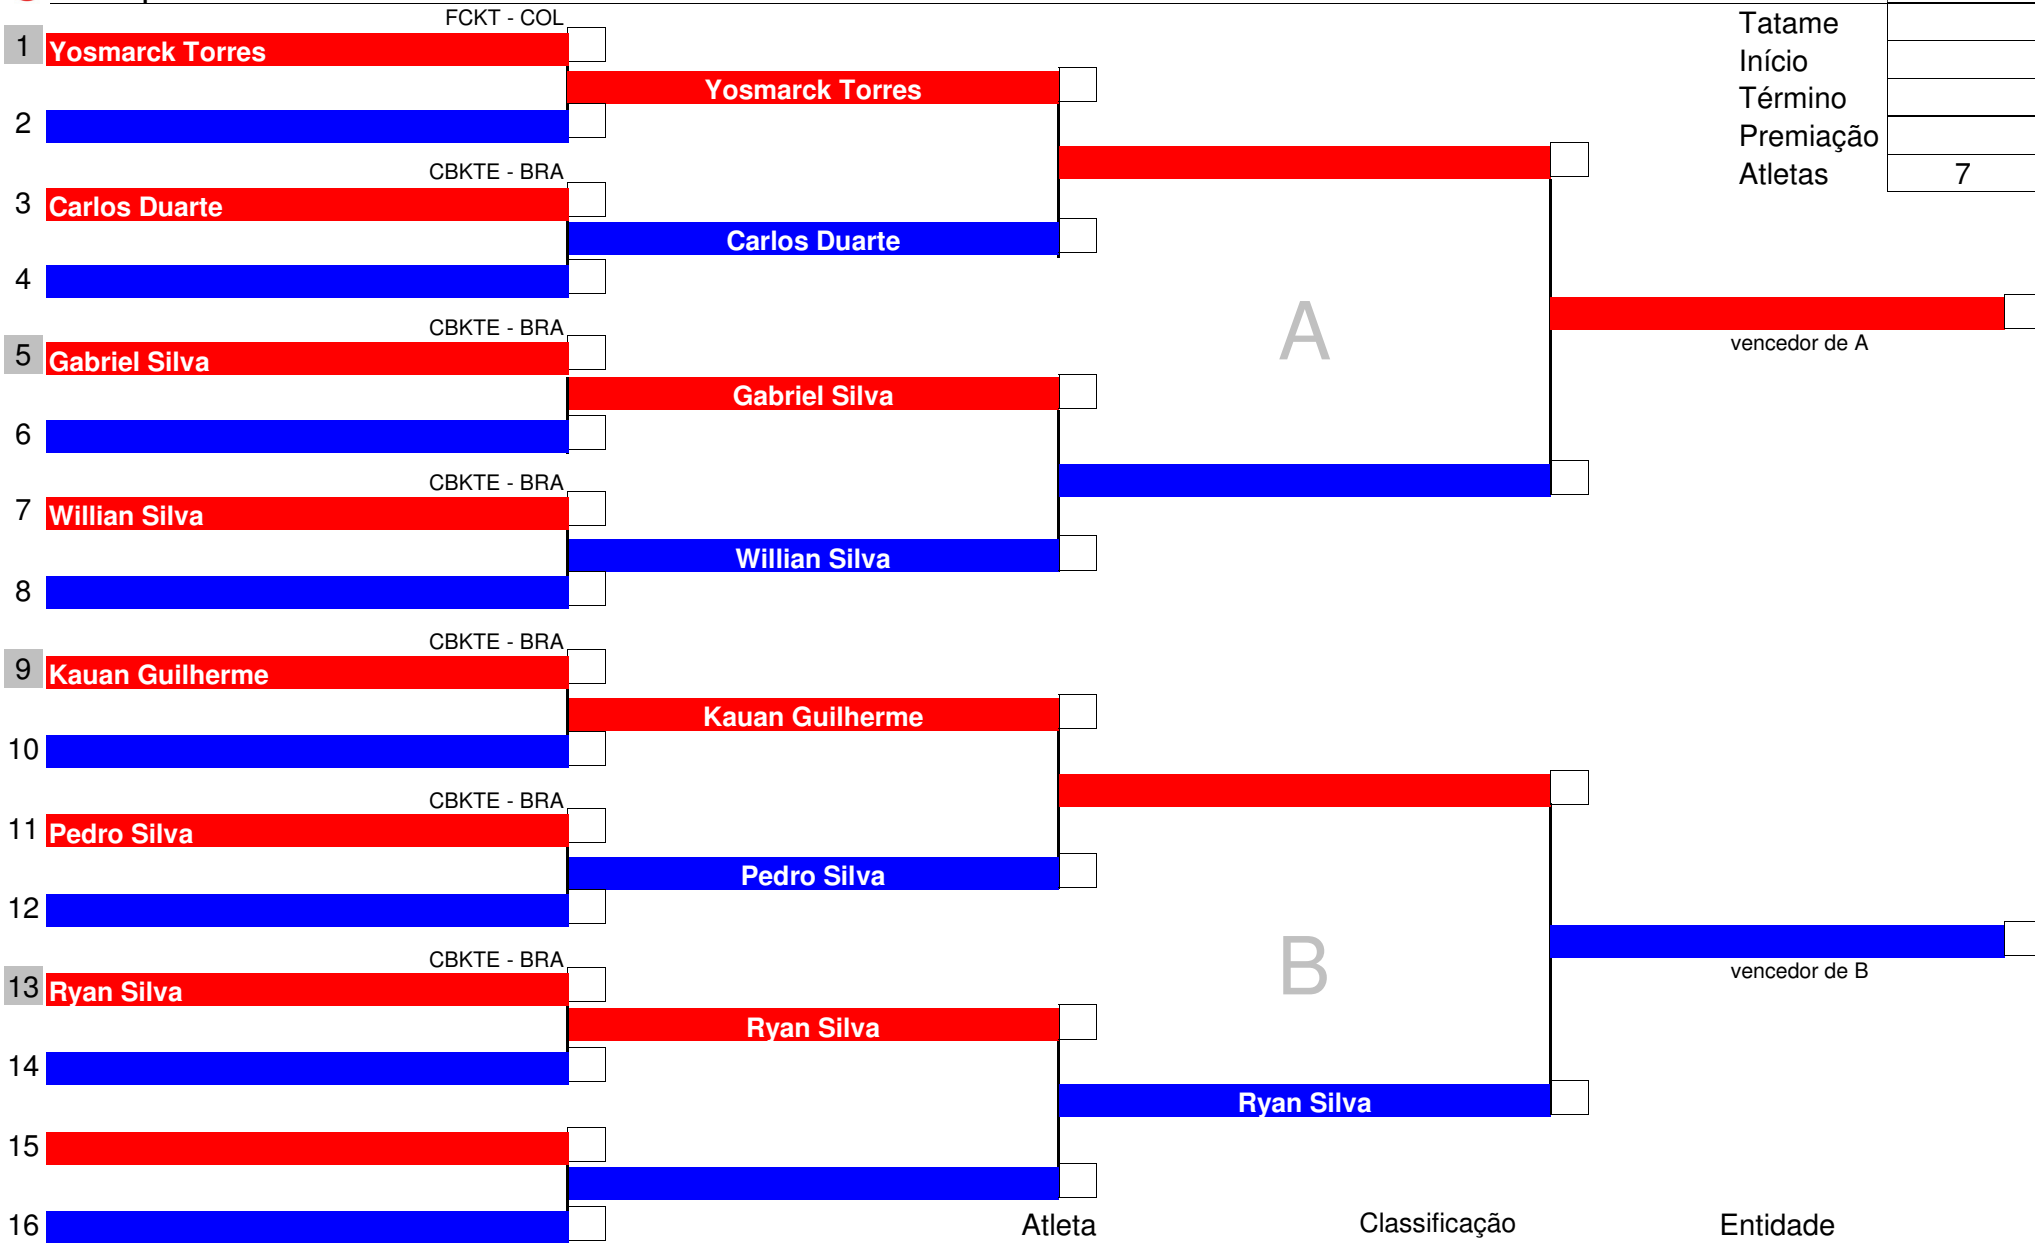

Código	19
Tatame	
Início	
Término	
Premiação	
Atletas	7

_____
Chefe de Quadra

_____
Mesário

Atleta	Classificação	Entidade
Pedro Silva	1°	CBKTE - BRA
Gabriel Silva	2°	CBKTE - BRA
Carlos Duarte	3°	CBKTE - BRA
Ryan Silva	3°