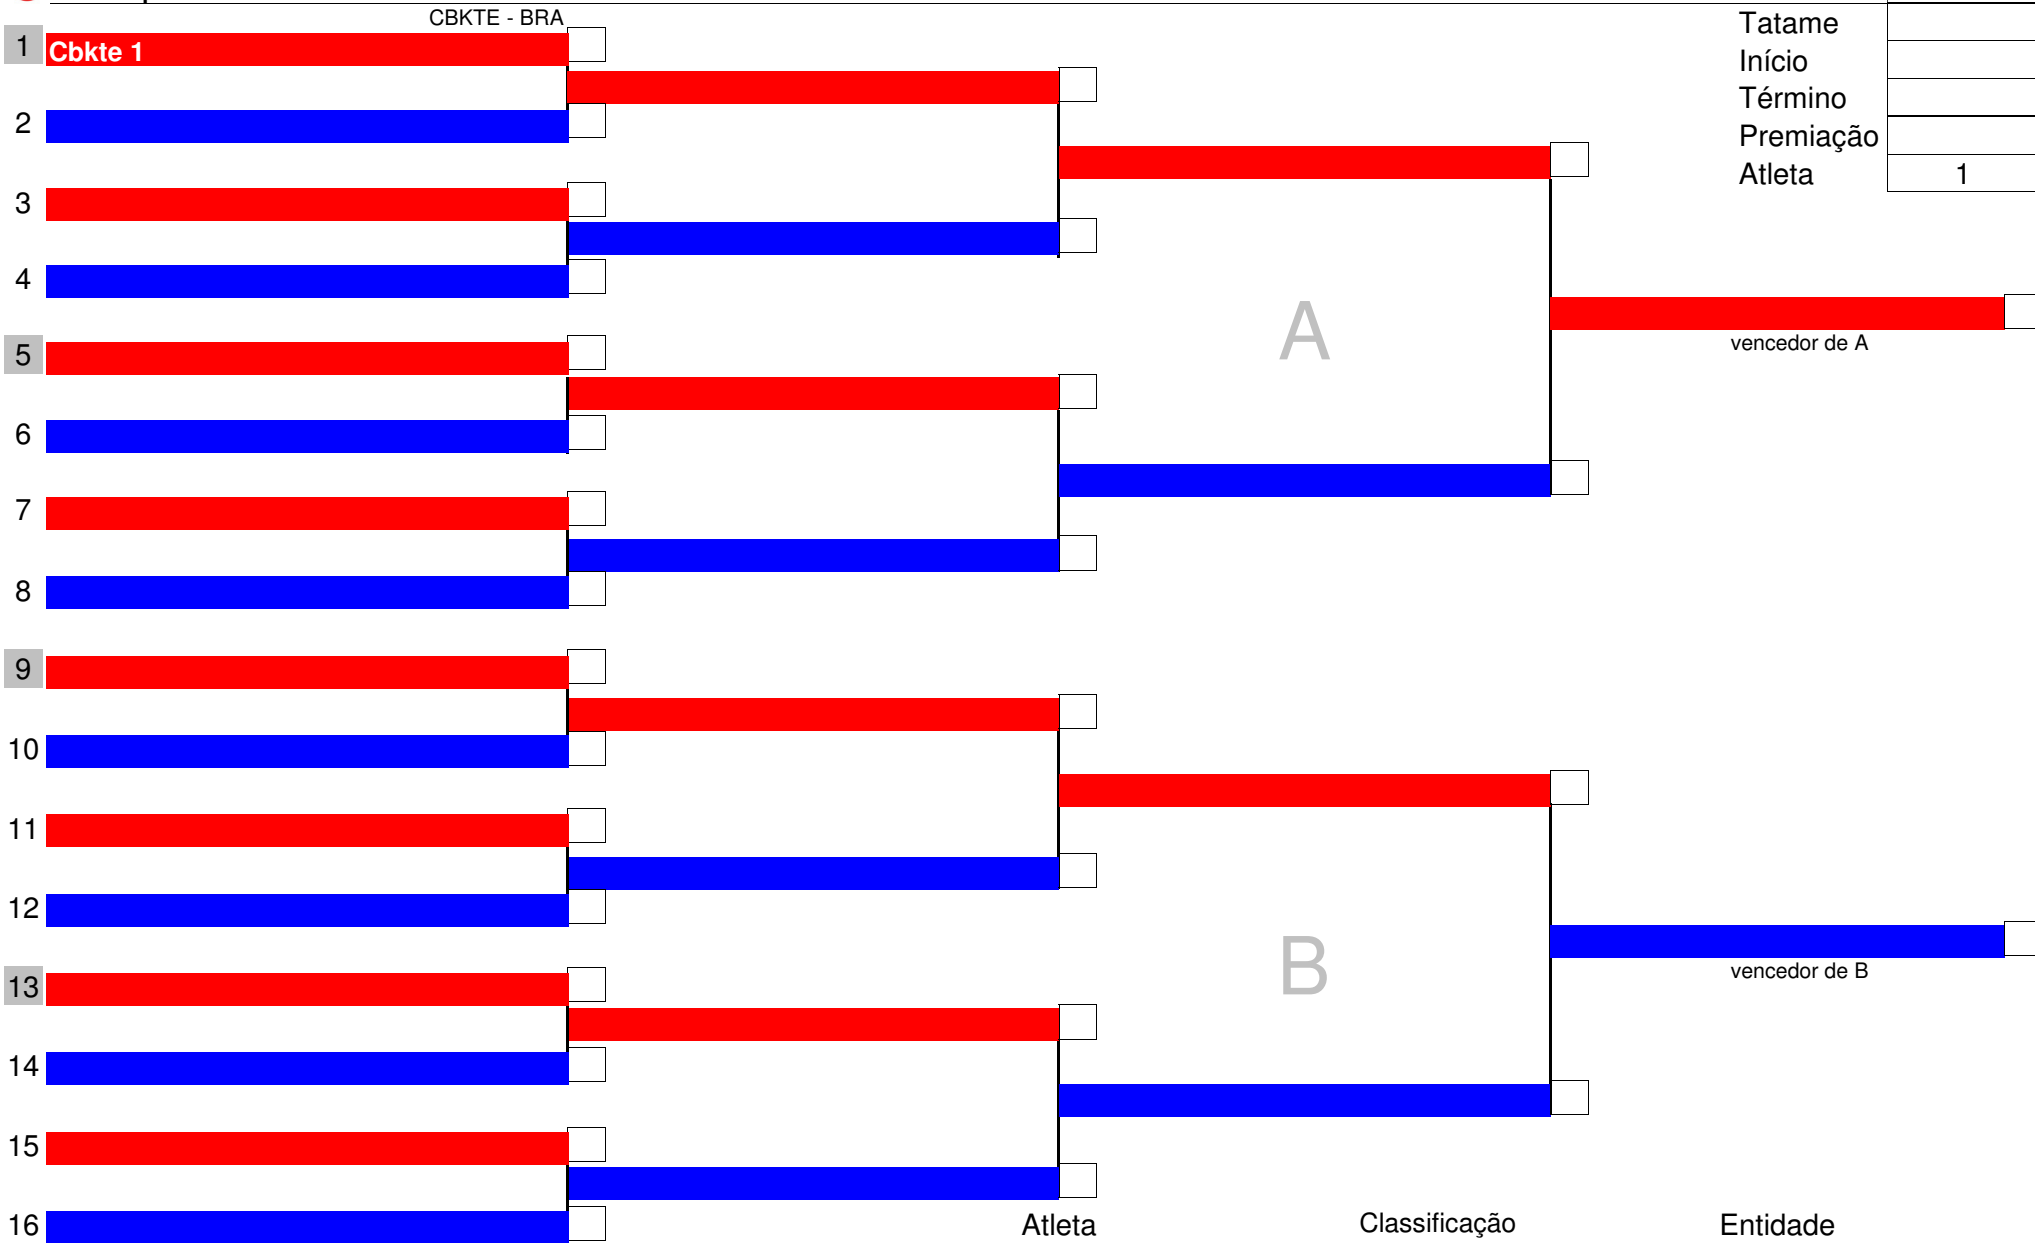

Código	45
Tatame	
Início	
Término	
Premiação	
Atleta	1

_____
Chefe de Quadra

_____
Mesário

Atleta	Classificação	Entidade
_____	1º	_____
_____	2º	_____
_____	3º	_____
_____	3º	_____