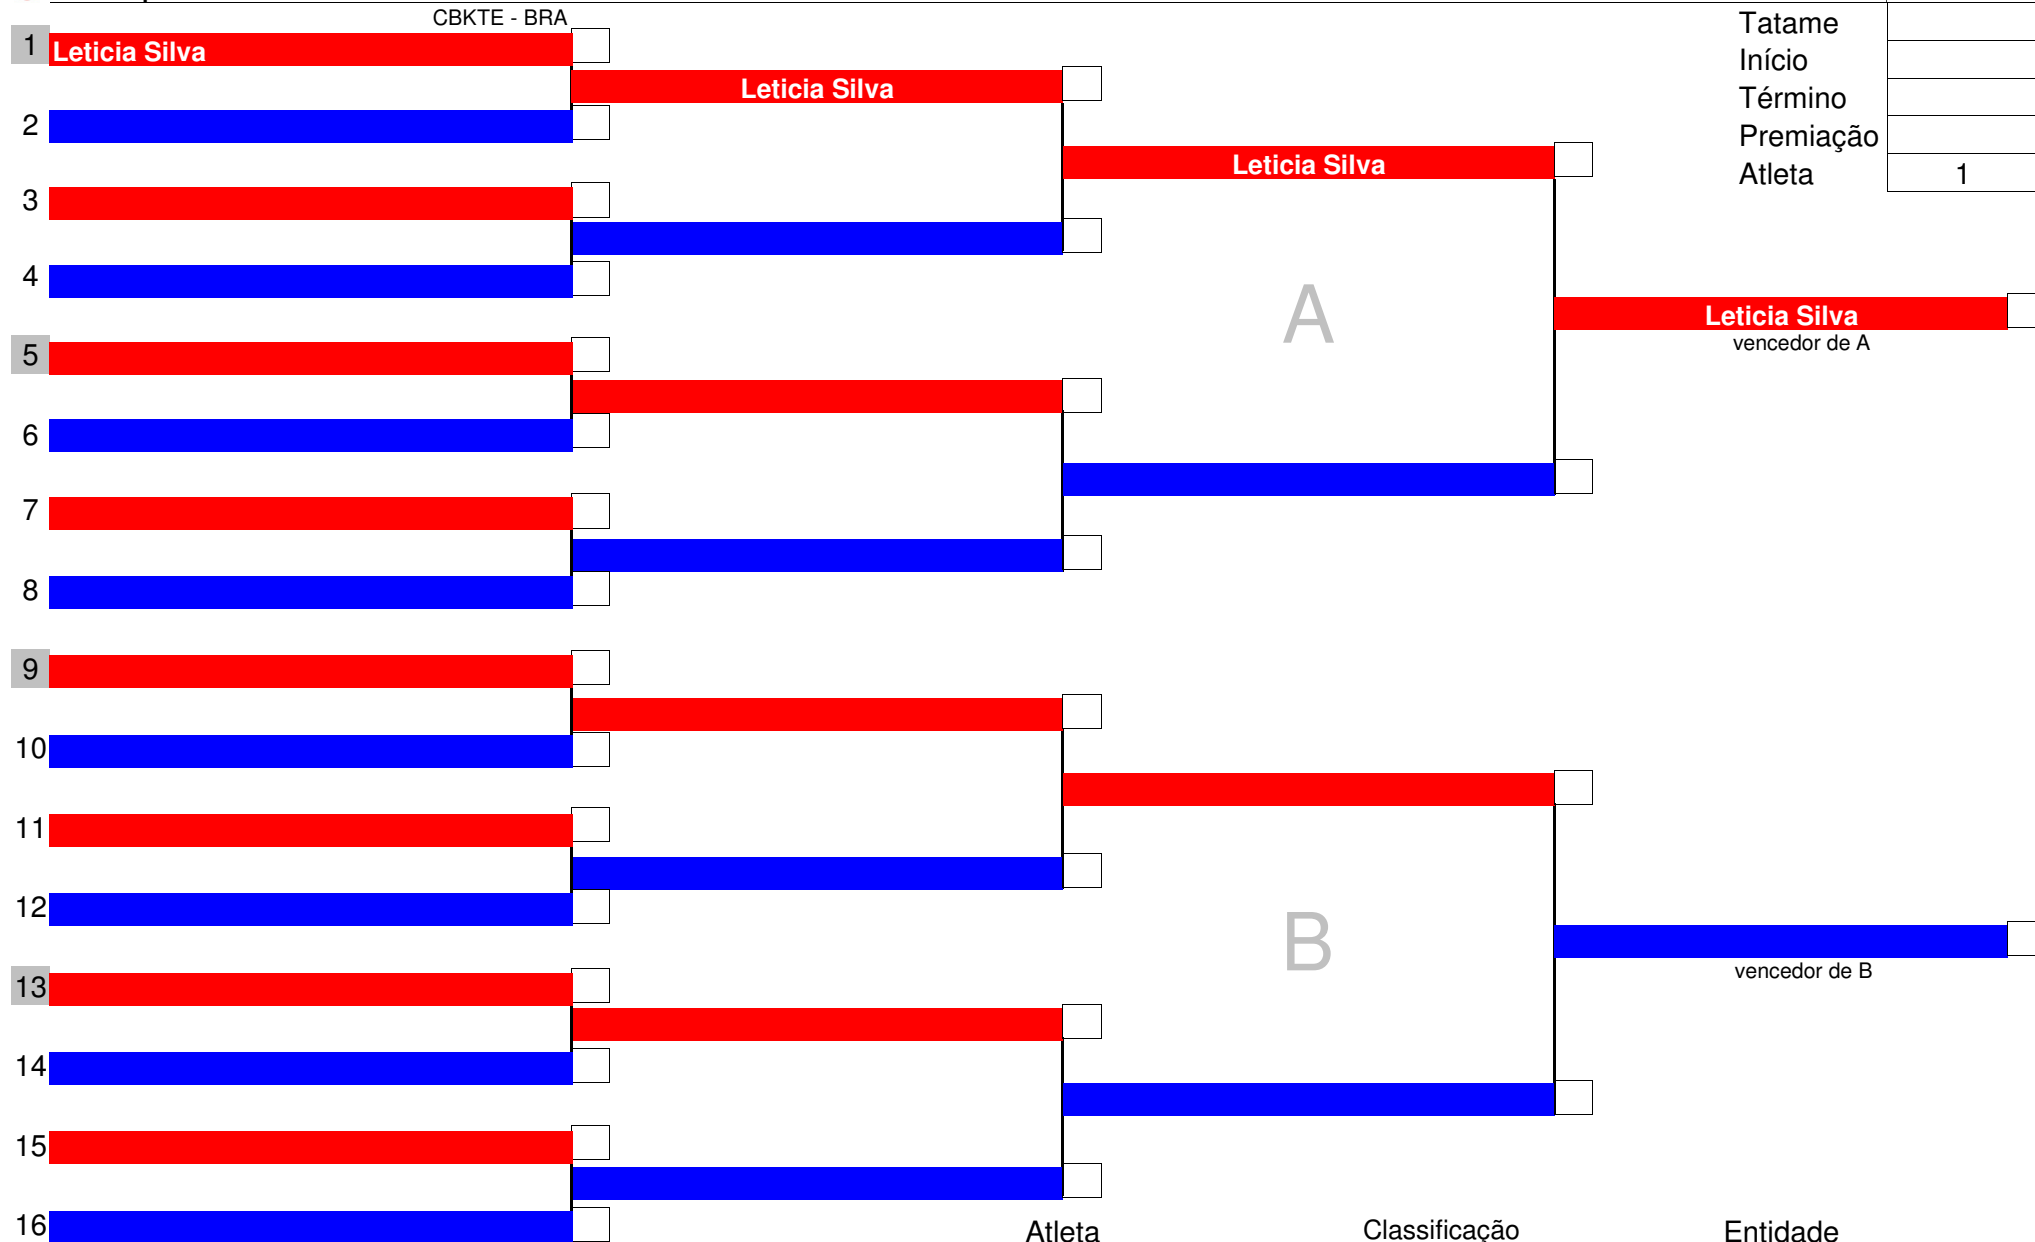

Chefe de Quadra

Mesário

Código	49
Tatame	
Início	
Término	
Premiação	
Atletas	2

	Atleta	Classificação	Entidade
	Antonio Vasconcelos	1°	CBKTE - BRA
	Leonardo Filho	2°	CBKTE - BRA
		3°	
		3°	

Chefe de Quadra

Mesário

Código	50
Tatame	
Início	
Término	
Premiação	
Atleta	1

	Atleta	Classificação	Entidade
	Leticia Silva	1°	CBKTE - BRA
		2°	
		3°	
		3°	

Chefe de Quadra

Mesário

Código	51
Tatame	
Início	
Término	
Premiação	
Atletas	3