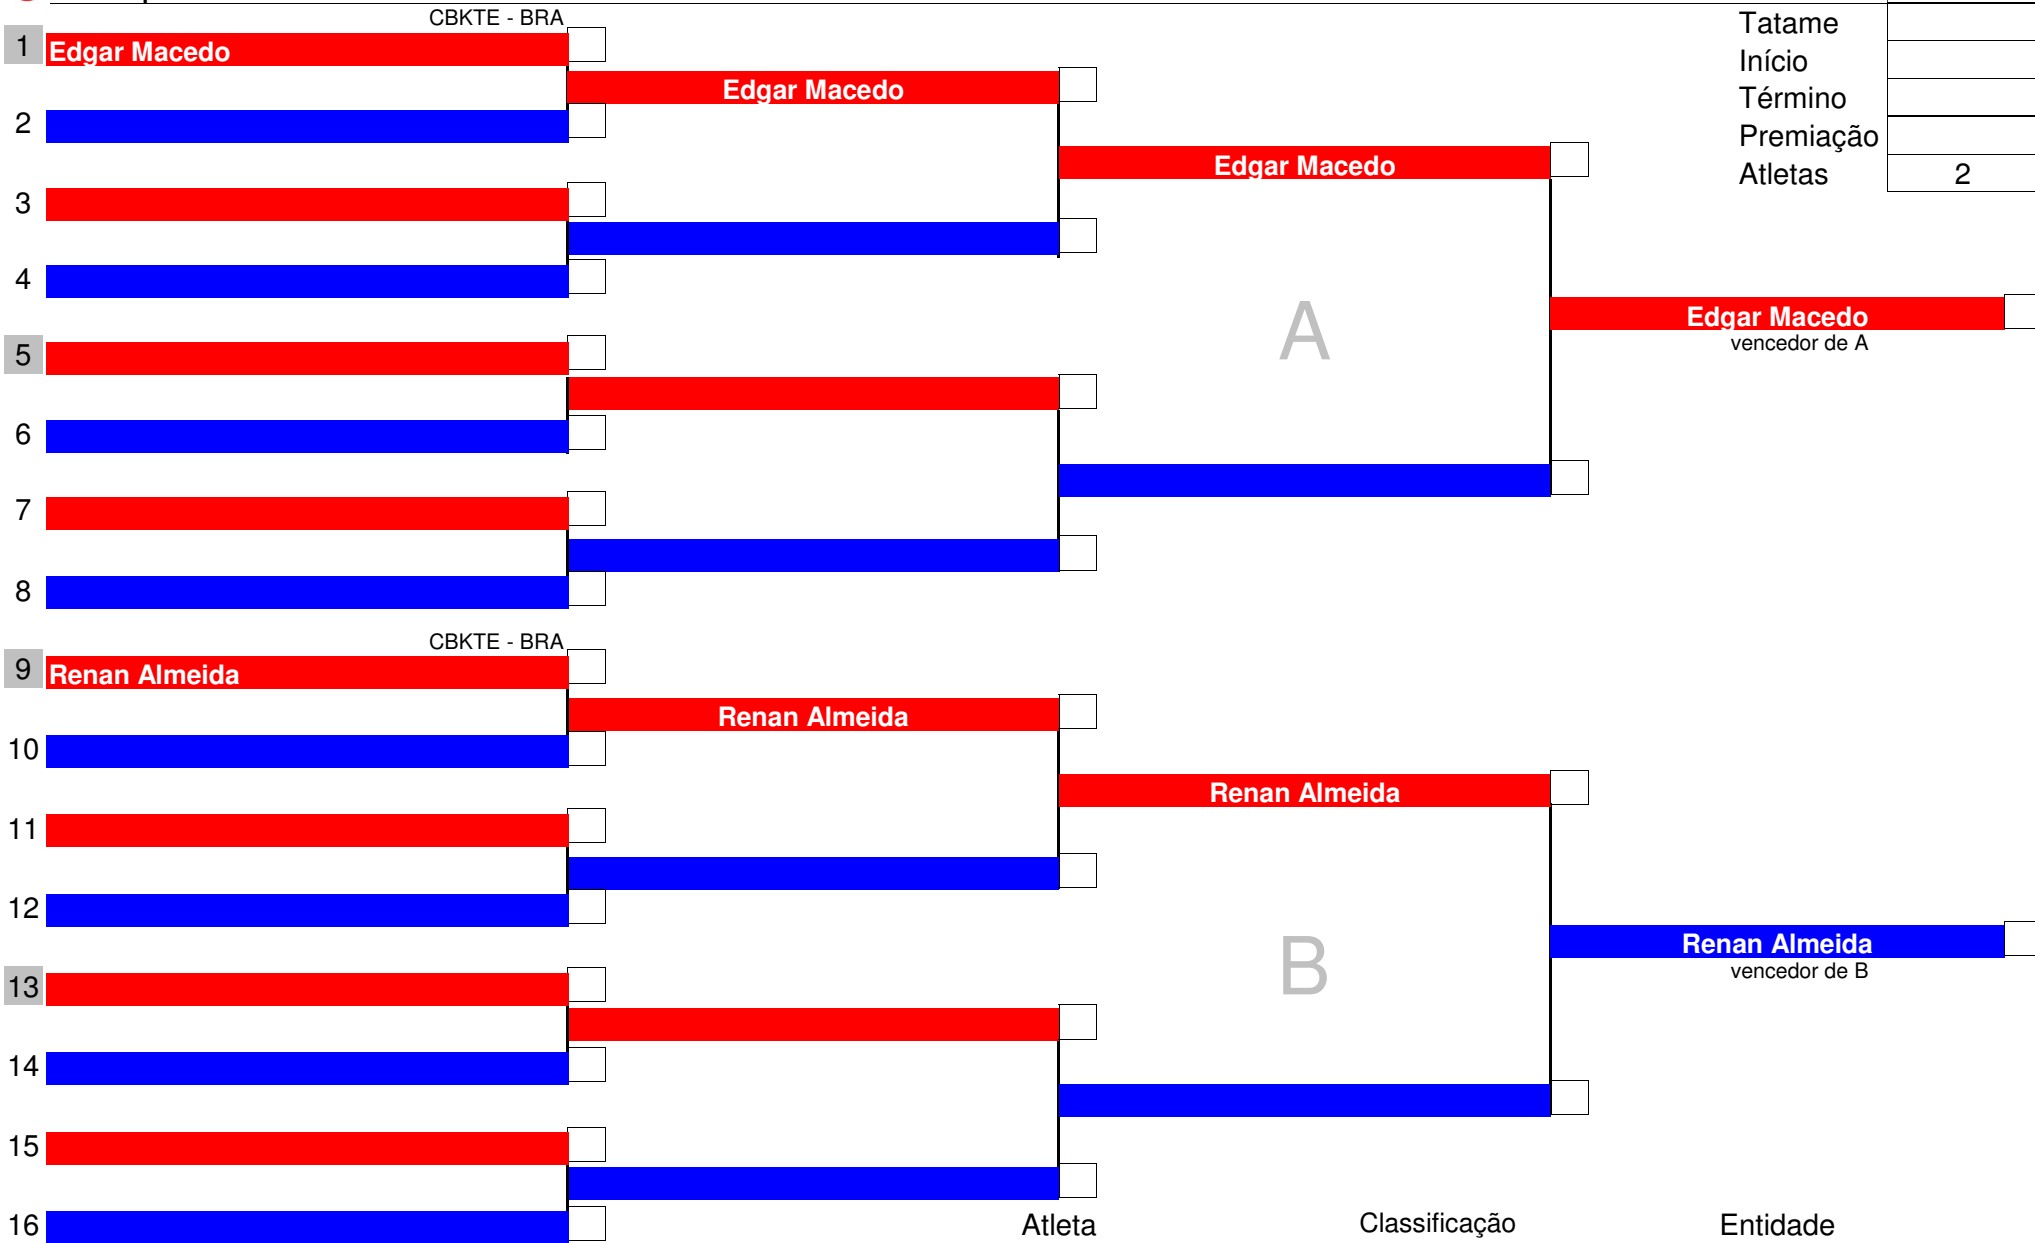

Código	12
Tatame	
Início	
Término	
Premiação	
Atletas	2

	Atleta	Classificação	Entidade
	Edgar Macedo	1°	CBKTE - BRA
	Renan Almeida	2°	CBKTE - BRA
		3°	
		3°	

_____
Chefe de Quadra

_____
Mesário