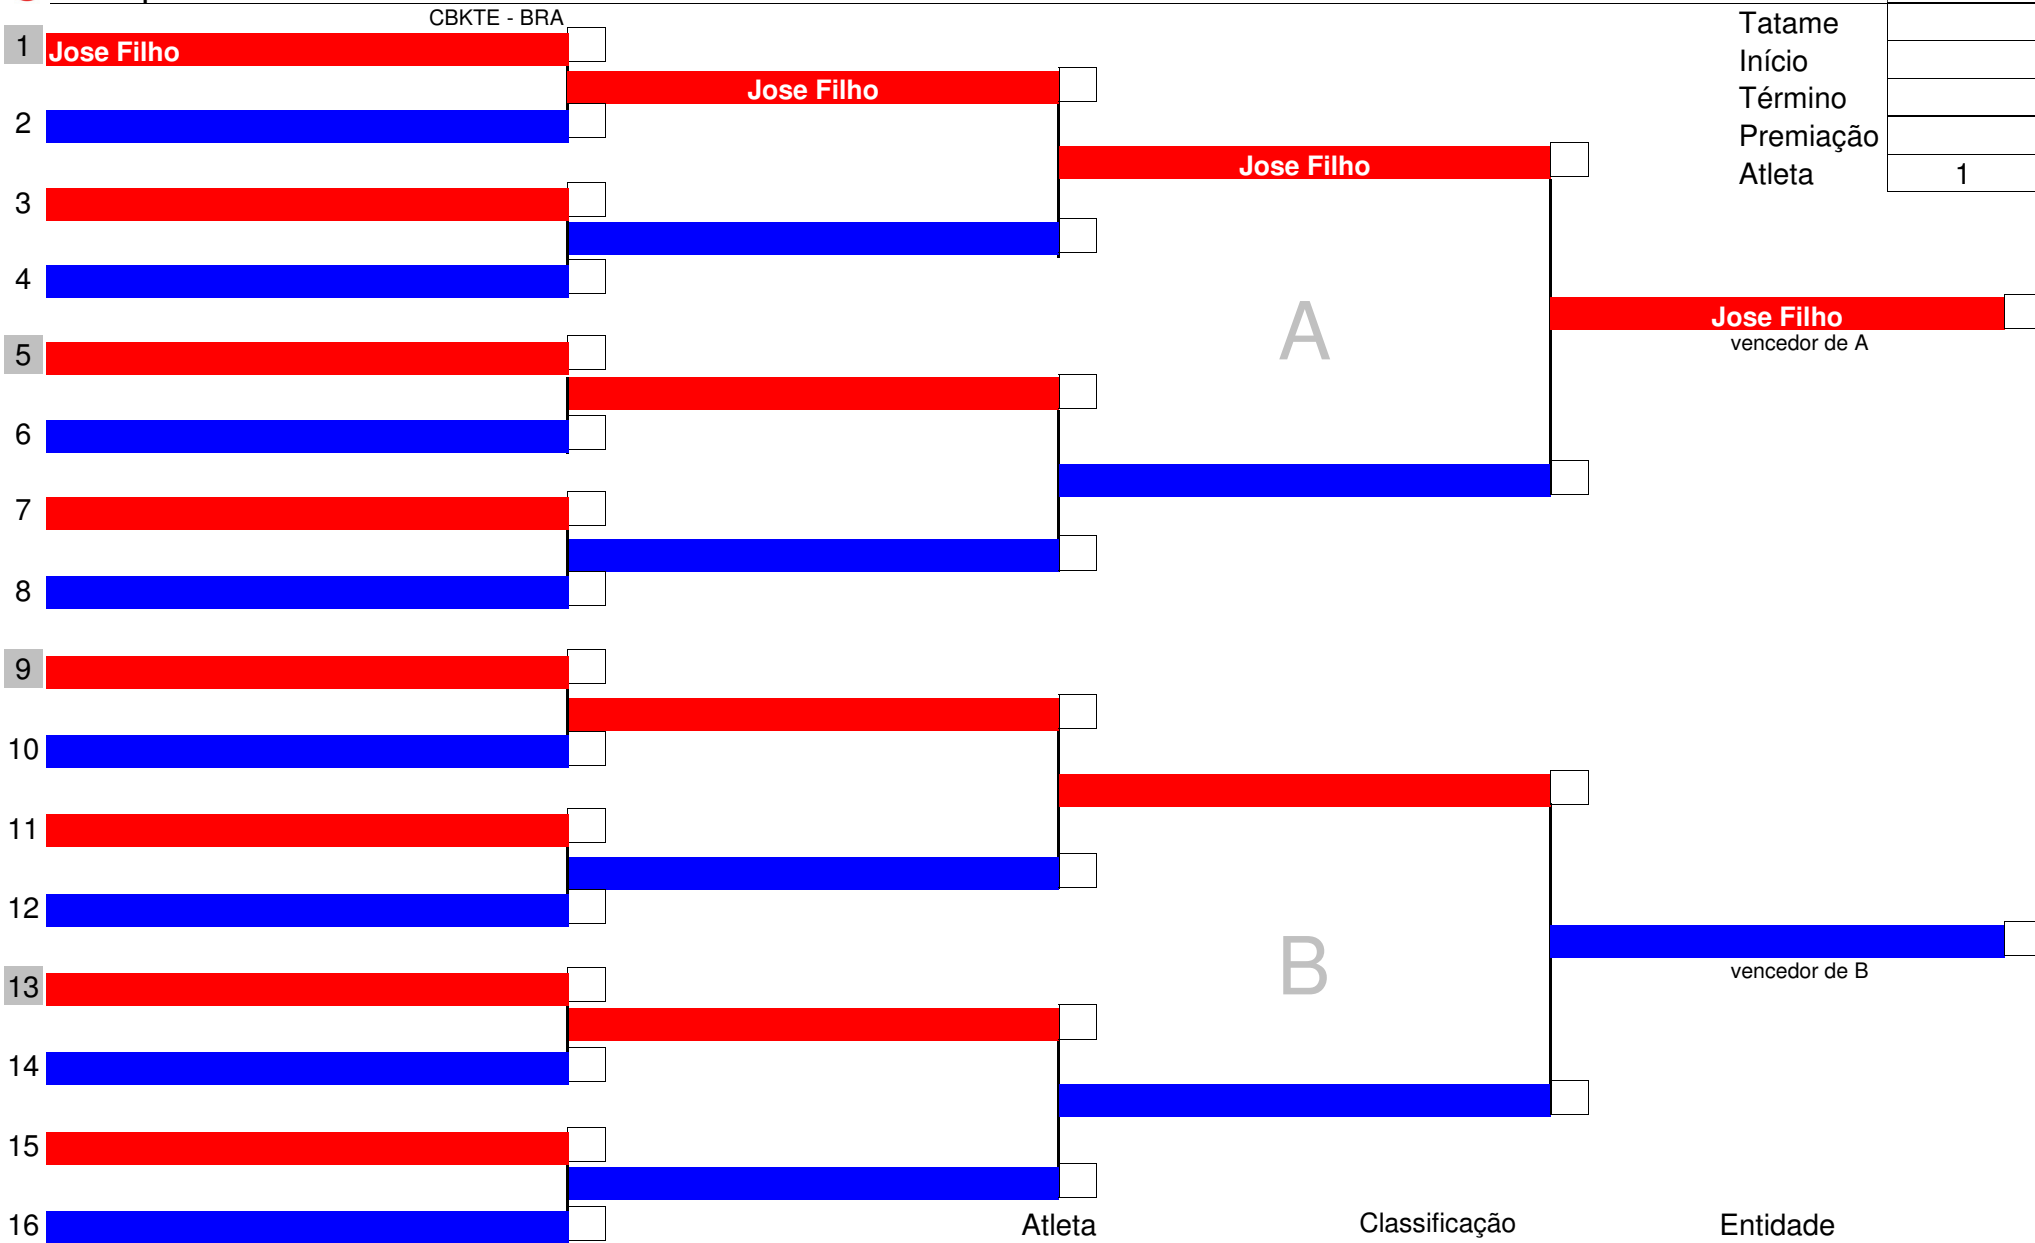

Chefe de Quadra

Mesário

_____	1°	_____
_____	2°	_____
_____	3°	_____
_____	3°	_____

Código	48
Tatame	
Início	
Término	
Premiação	
Atletas	3

	Atleta	Classificação	Entidade
		1º	
		2º	
		3º	
		3º	

Chefe de Quadra

Mesário

Código	106
Tatame	
Início	
Término	
Premiação	
Atleta	1

Chefe de Quadra

Mesário

_____ Atleta	1°	_____ Entidade
_____ Jose Filho	2°	_____ CBKTE - BRA
_____	3°	_____
_____	3°	_____

Código	108
Tatame	
Início	
Término	
Premiação	
Atleta	1