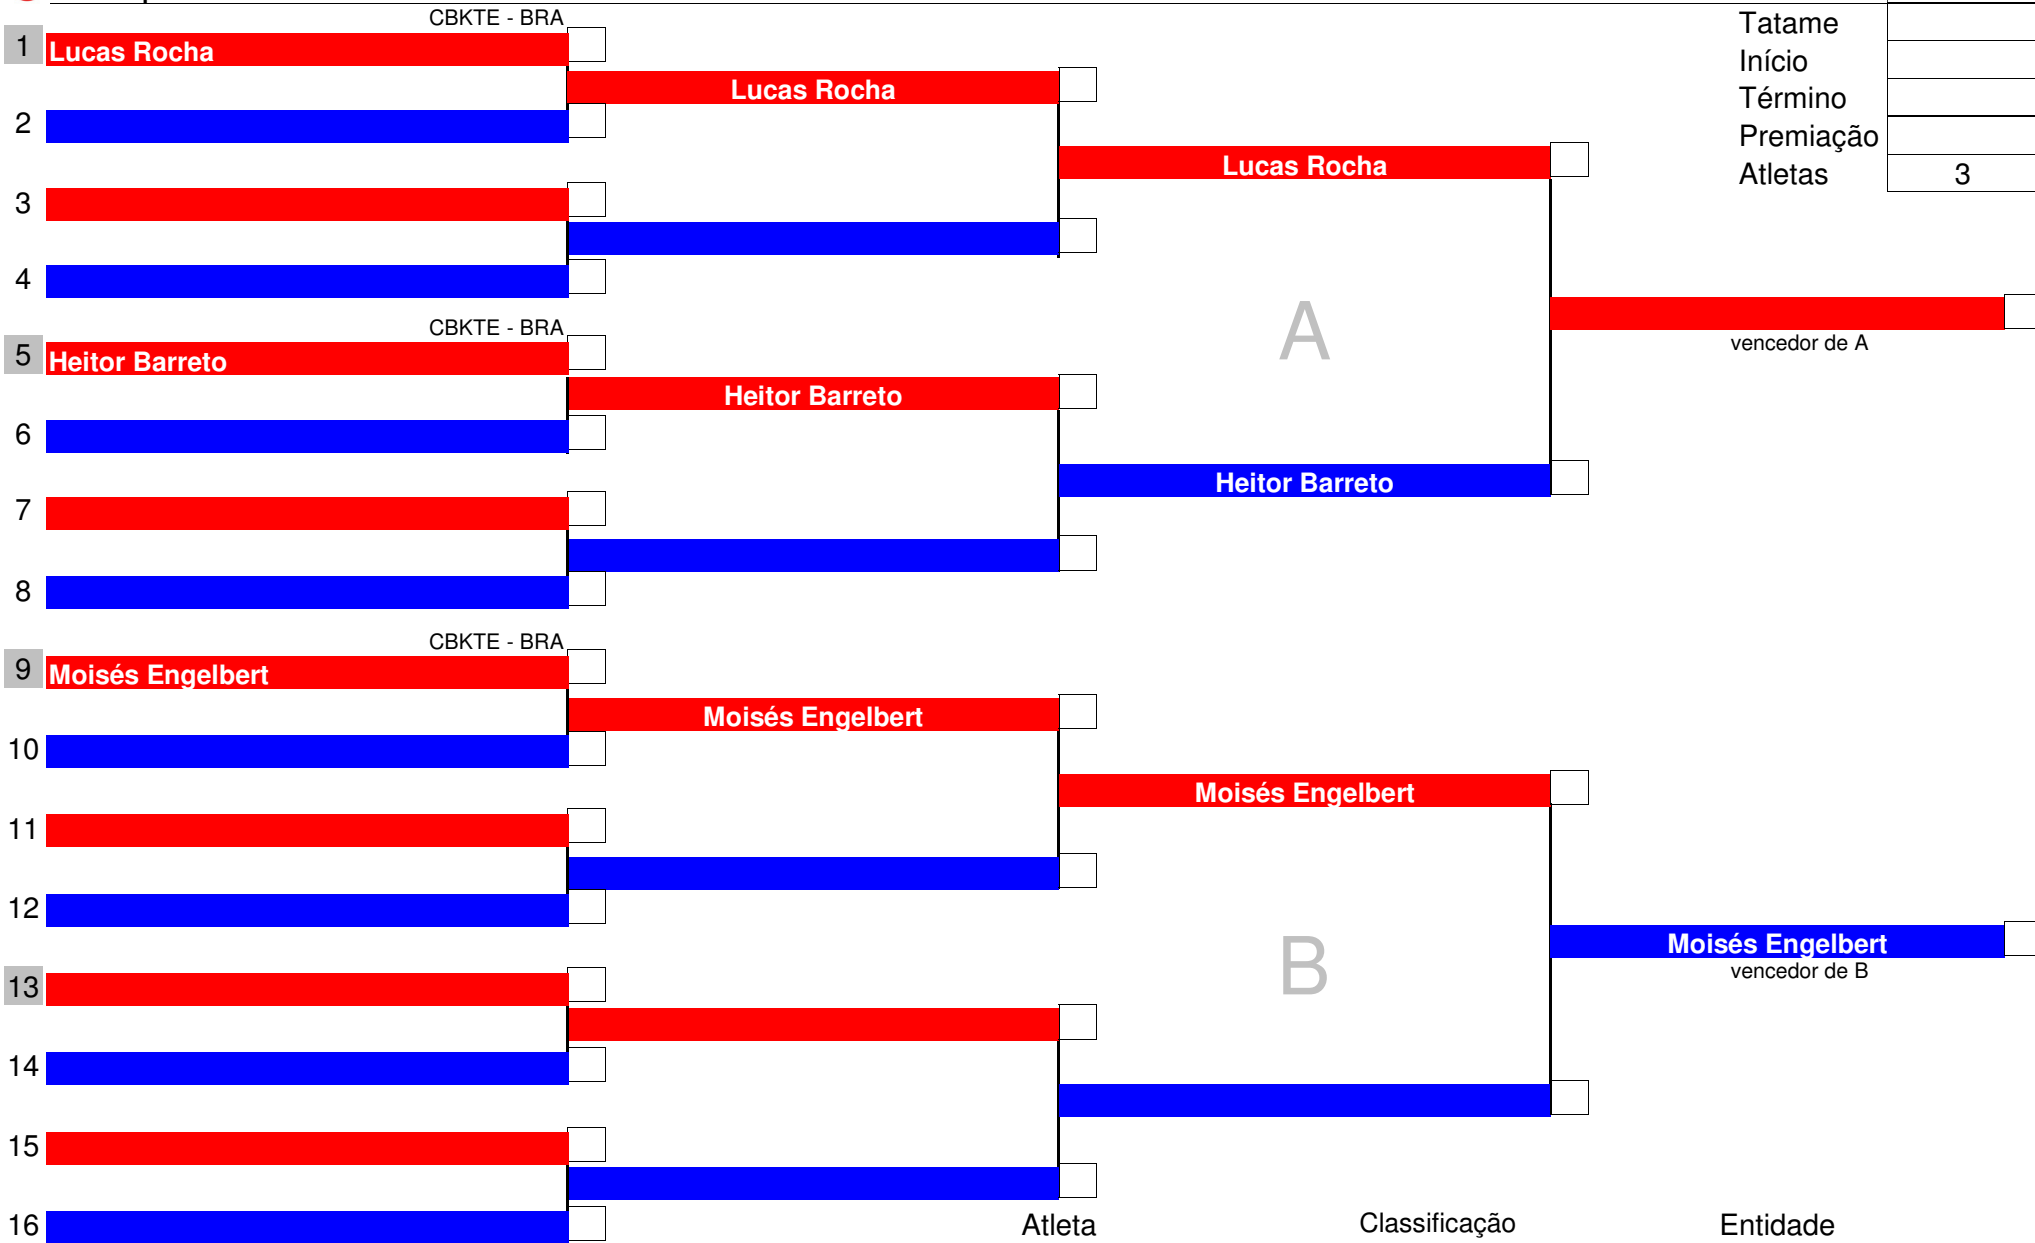

Código	3
Tatame	
Início	
Término	
Premiação	
Atletas	3

	Atleta	Classificação	Entidade
	Lucas Rocha	1°	CBKTE - BRA
	Moisés Engelbert	2°	CBKTE - BRA
	Heitor Barreto	3°	CBKTE - BRA
		3°	

_____
Chefe de Quadra

_____
Mesário