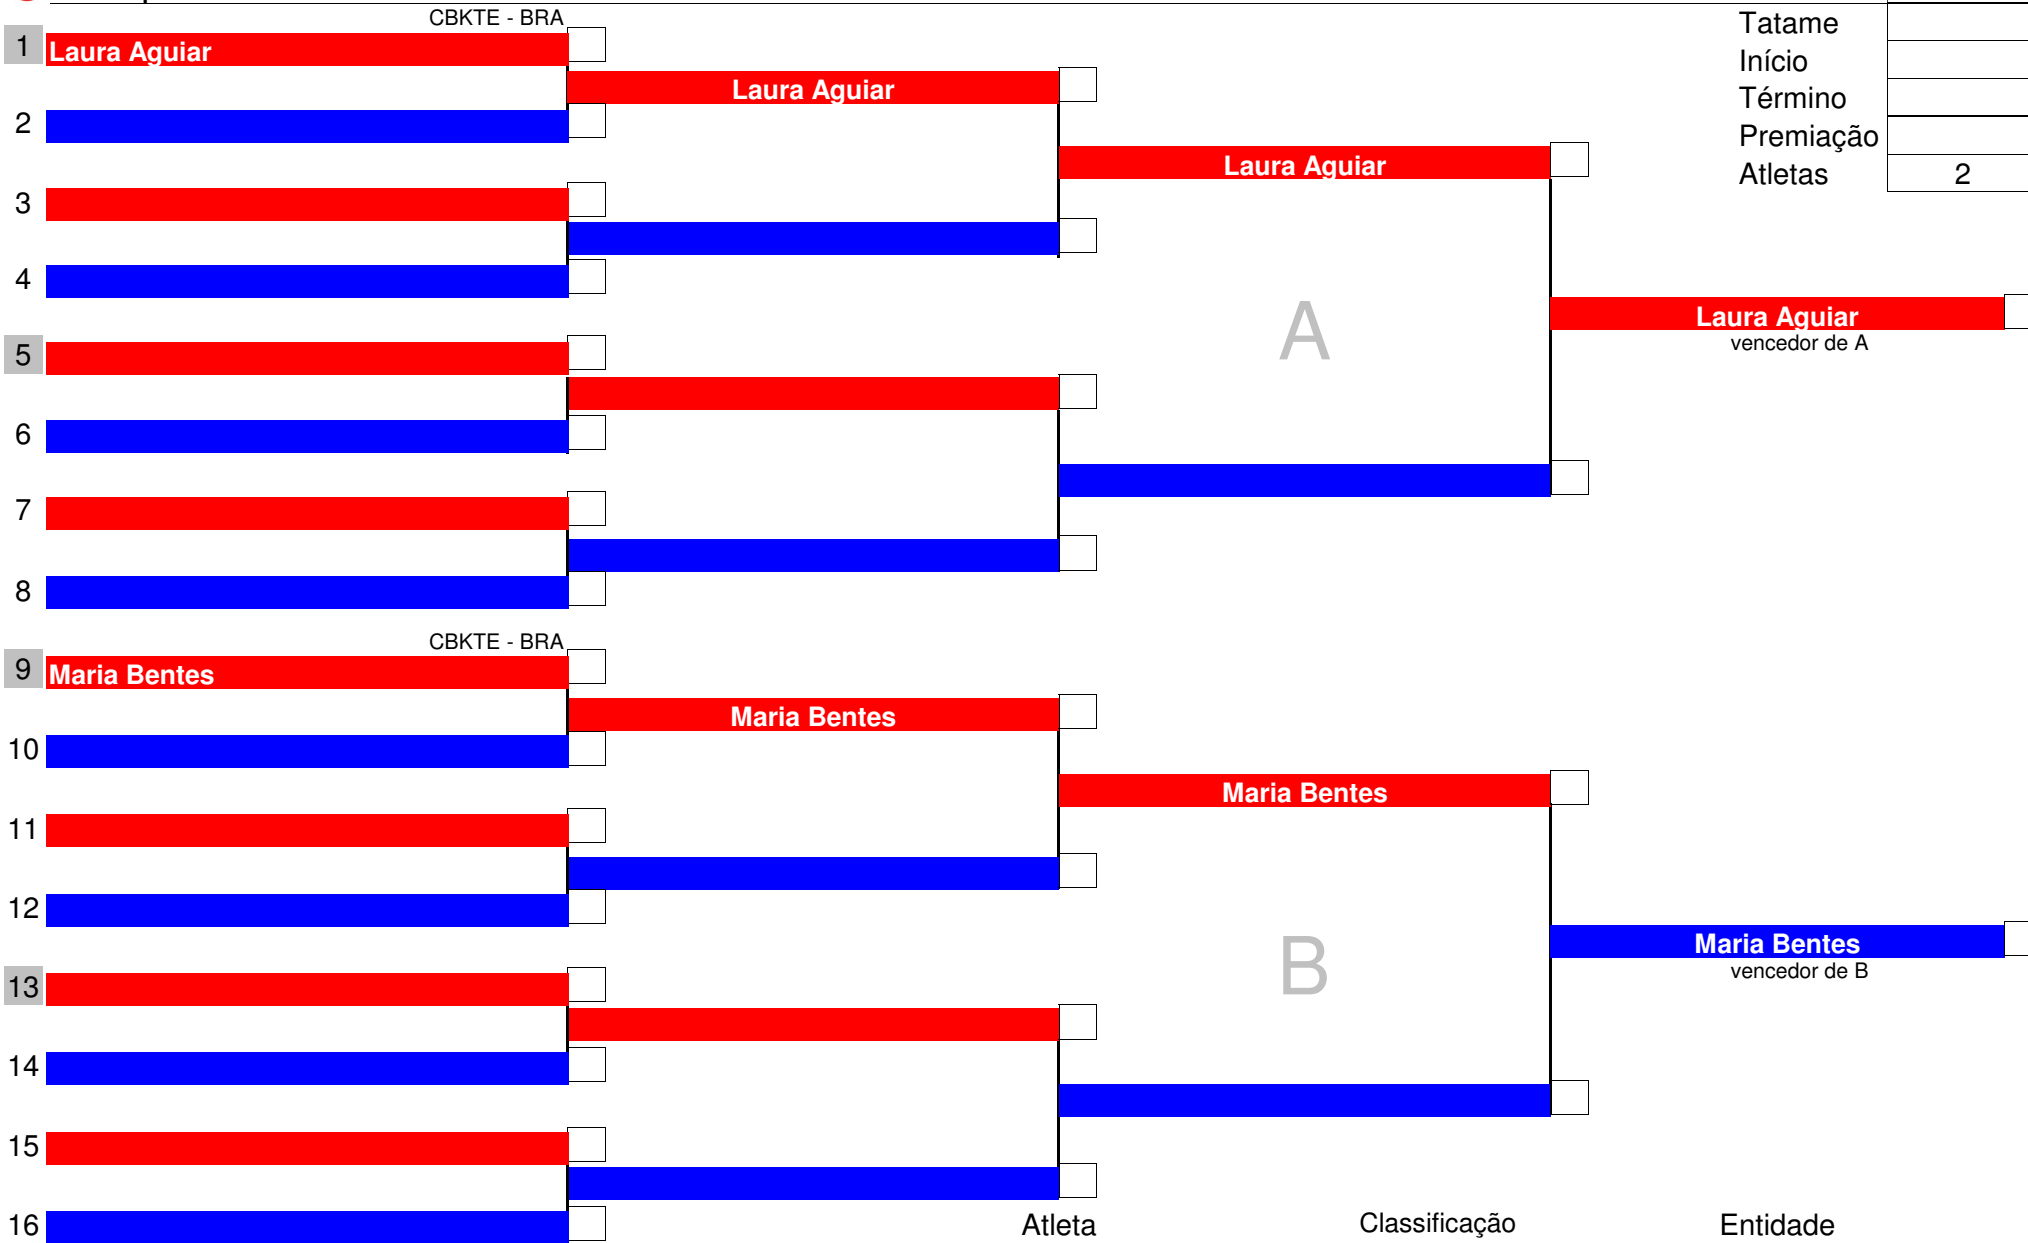

Código	14
Tatame	
Início	
Término	
Premiação	
Atletas	2

	Atleta	Classificação	Entidade
	Laura Aguiar	1º	CBKTE - BRA
	Maria Bentes	2º	CBKTE - BRA
		3º	
		3º	

_____
Chefe de Quadra

_____
Mesário