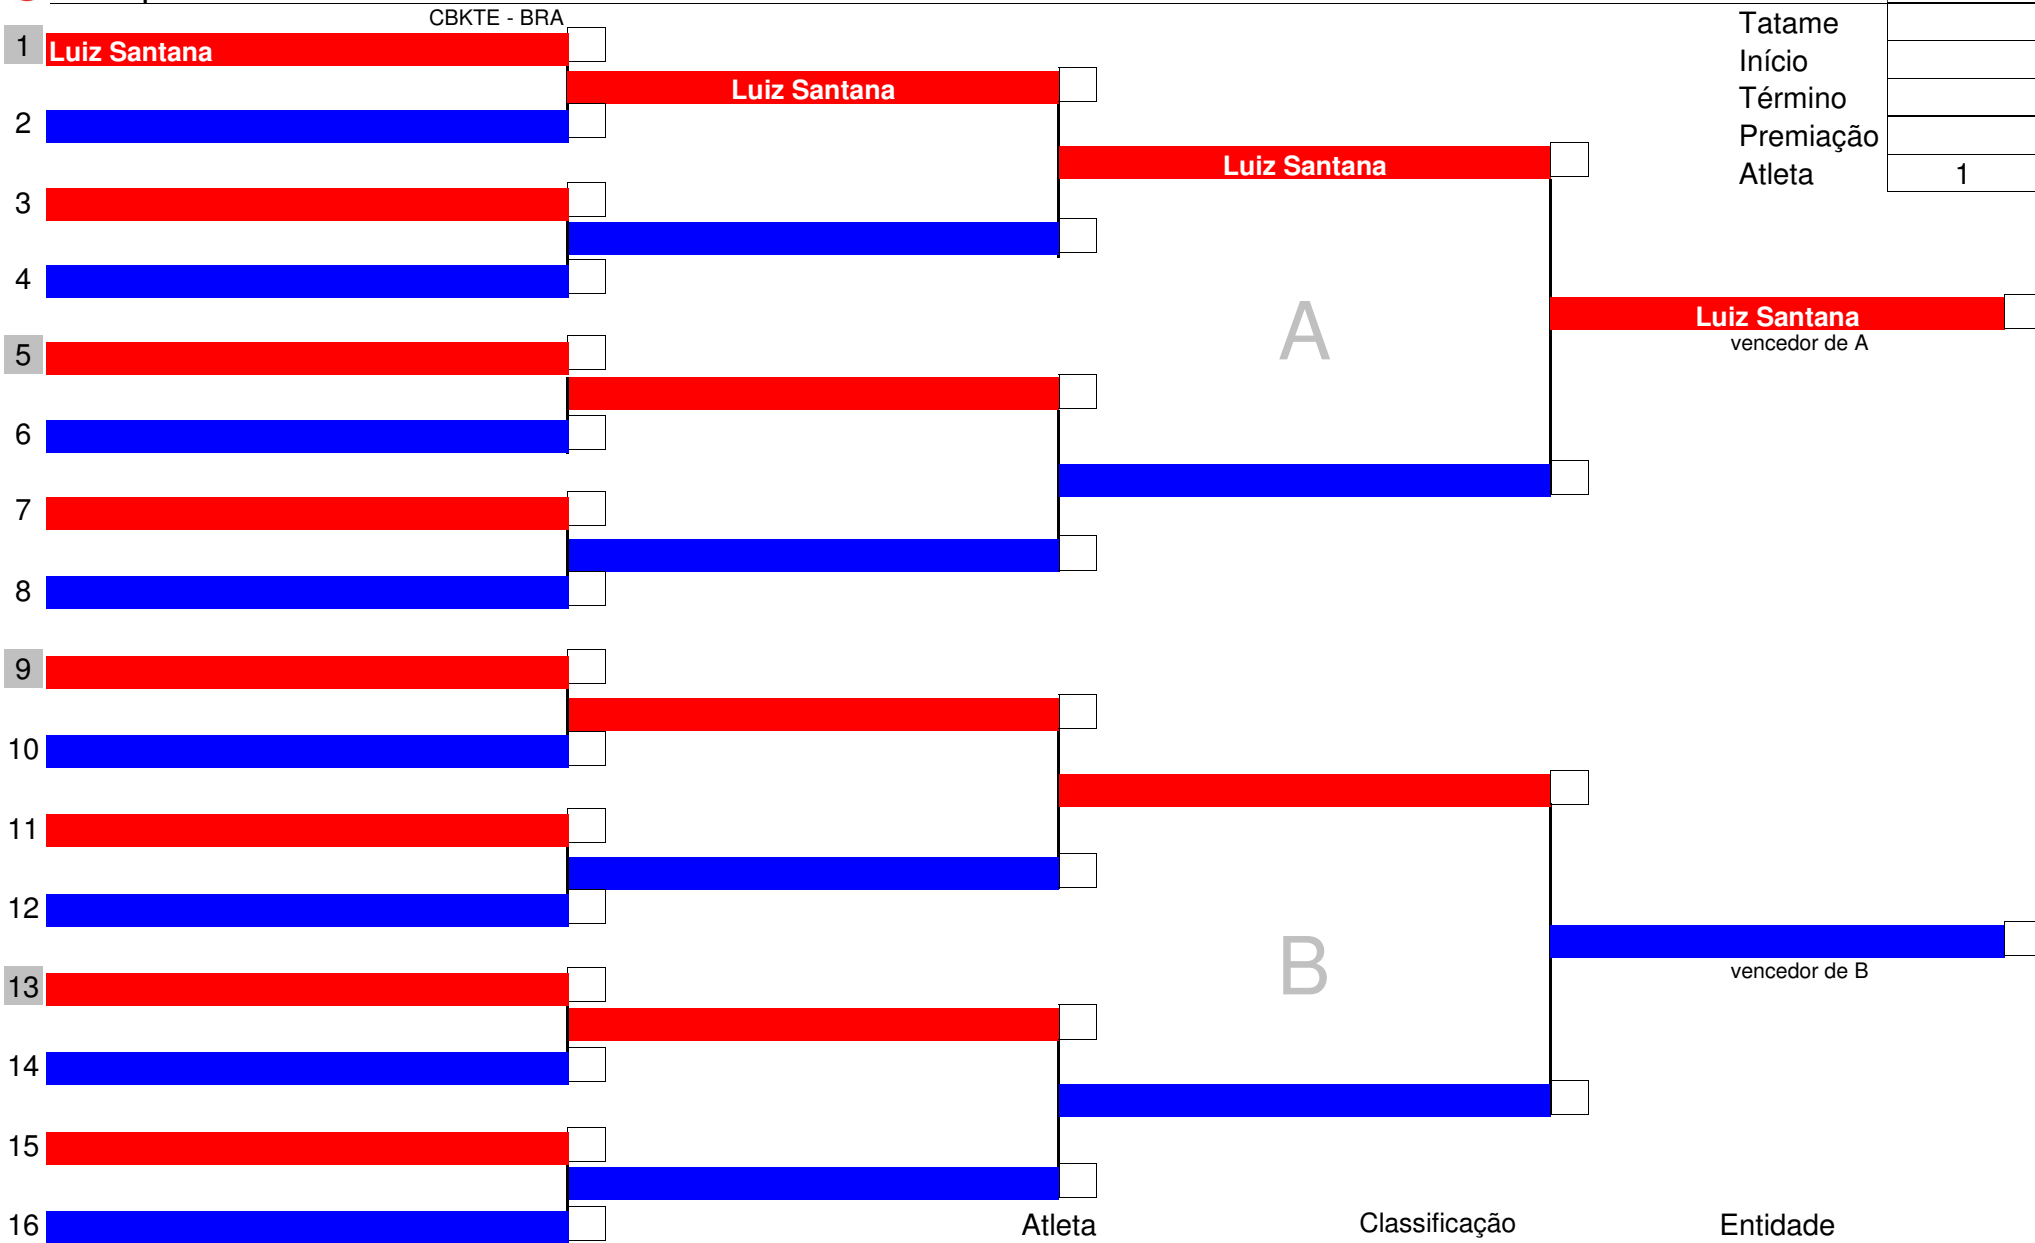

Mesário

Código	106
Tatame	
Início	
Término	
Premiação	
Atleta	1

Chefe de Quadra

Mesário

_____ Atleta	1°	_____ Entidade
_____ Jose Filho	2°	_____ CBKTE - BRA
_____	3°	_____
_____	3°	_____

Código	108
Tatame	
Início	
Término	
Premiação	
Atleta	1