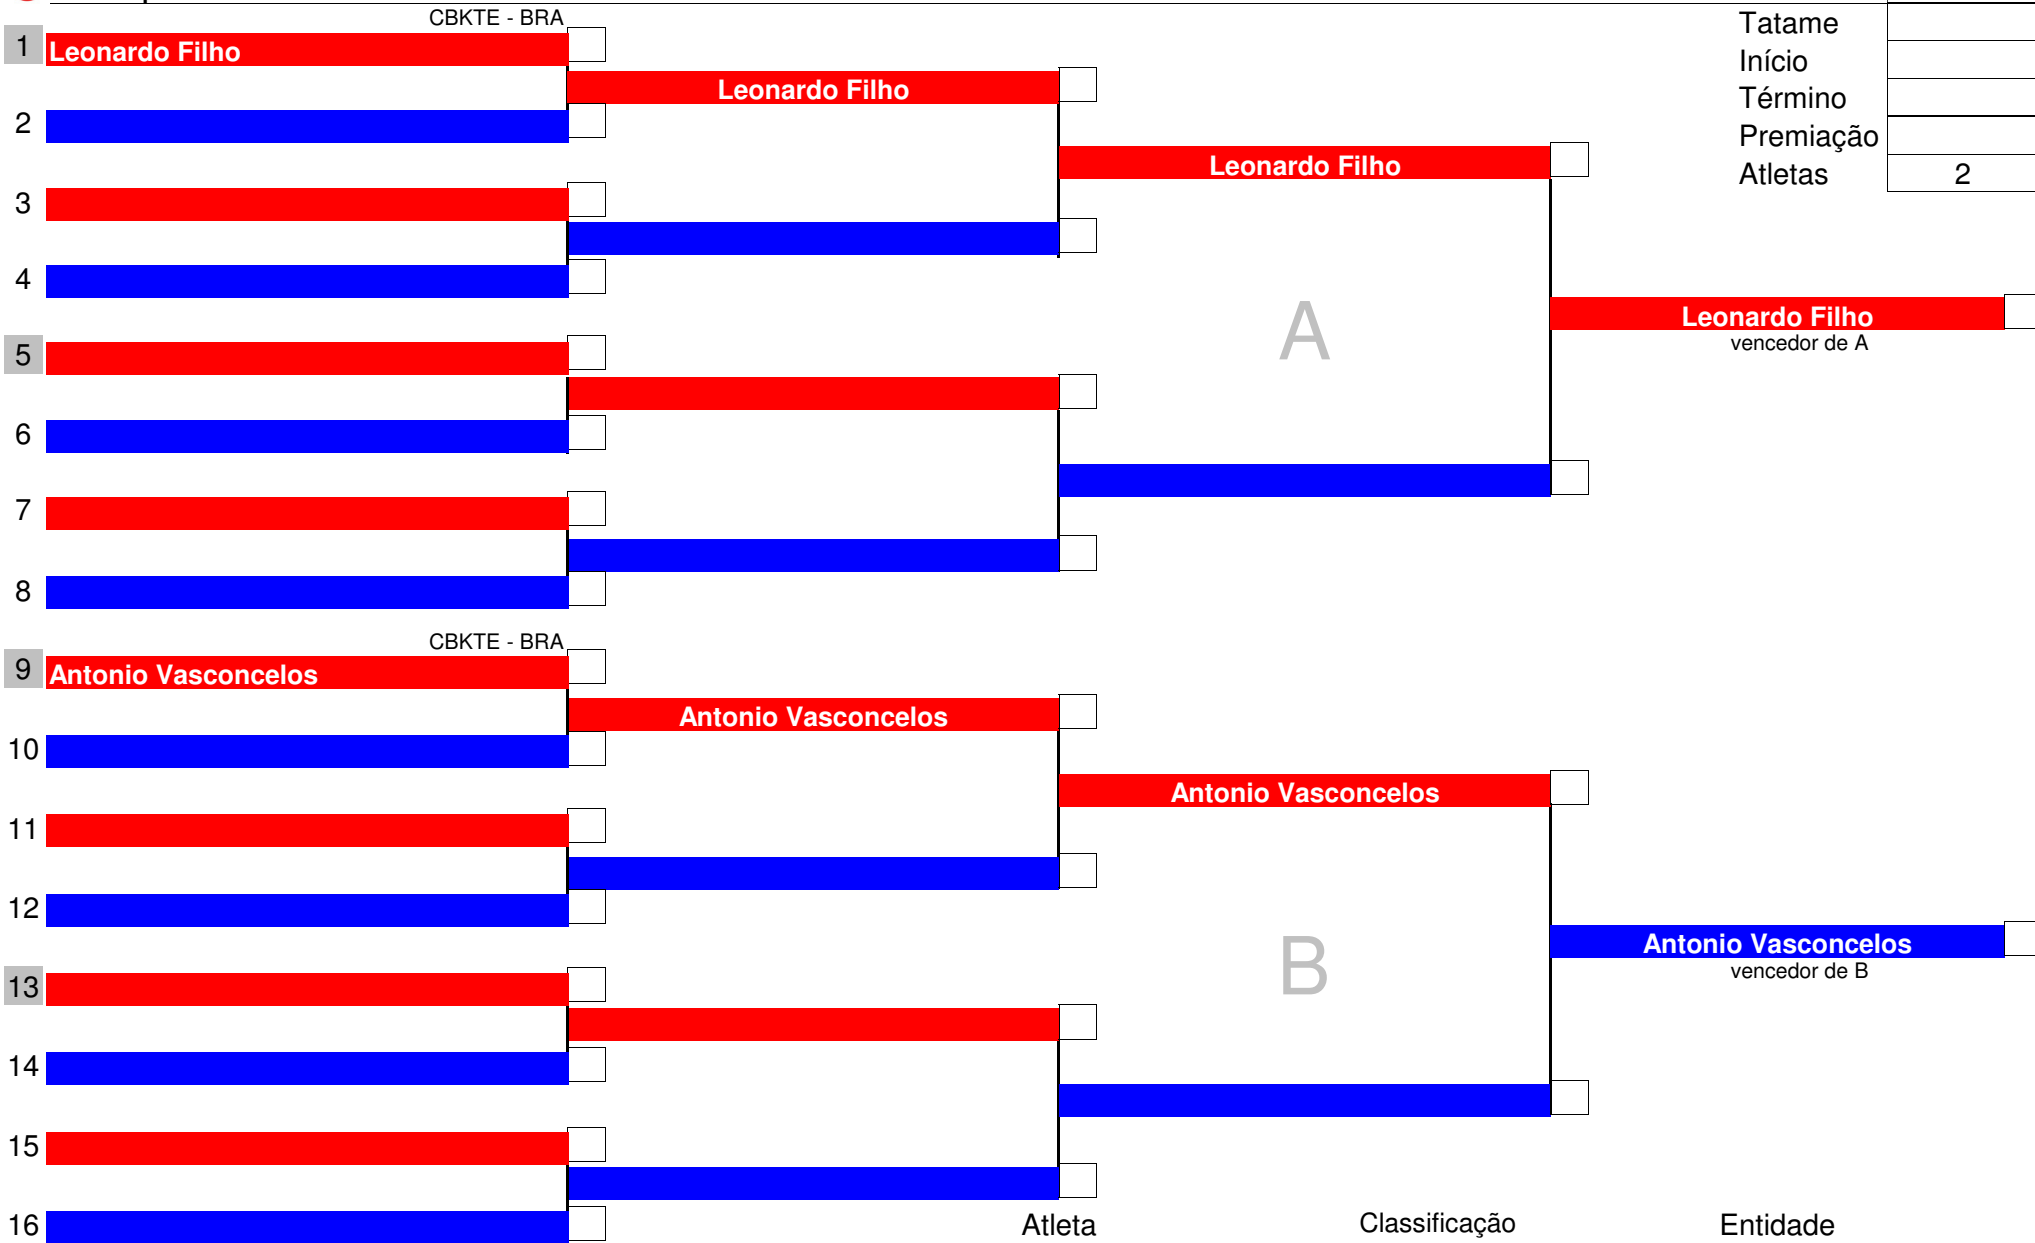

Código	1
Tatame	
Início	
Término	
Premiação	
Atletas	2

	Atleta	Classificação	Entidade
	Antonio Vasconcelos	1°	CBKTE - BRA
	Leonardo Filho	2°	CBKTE - BRA
		3°	
		3°	

Chefe de Quadra

Mesário

Código	2
Tatame	
Início	
Término	
Premiação	
Atleta	1