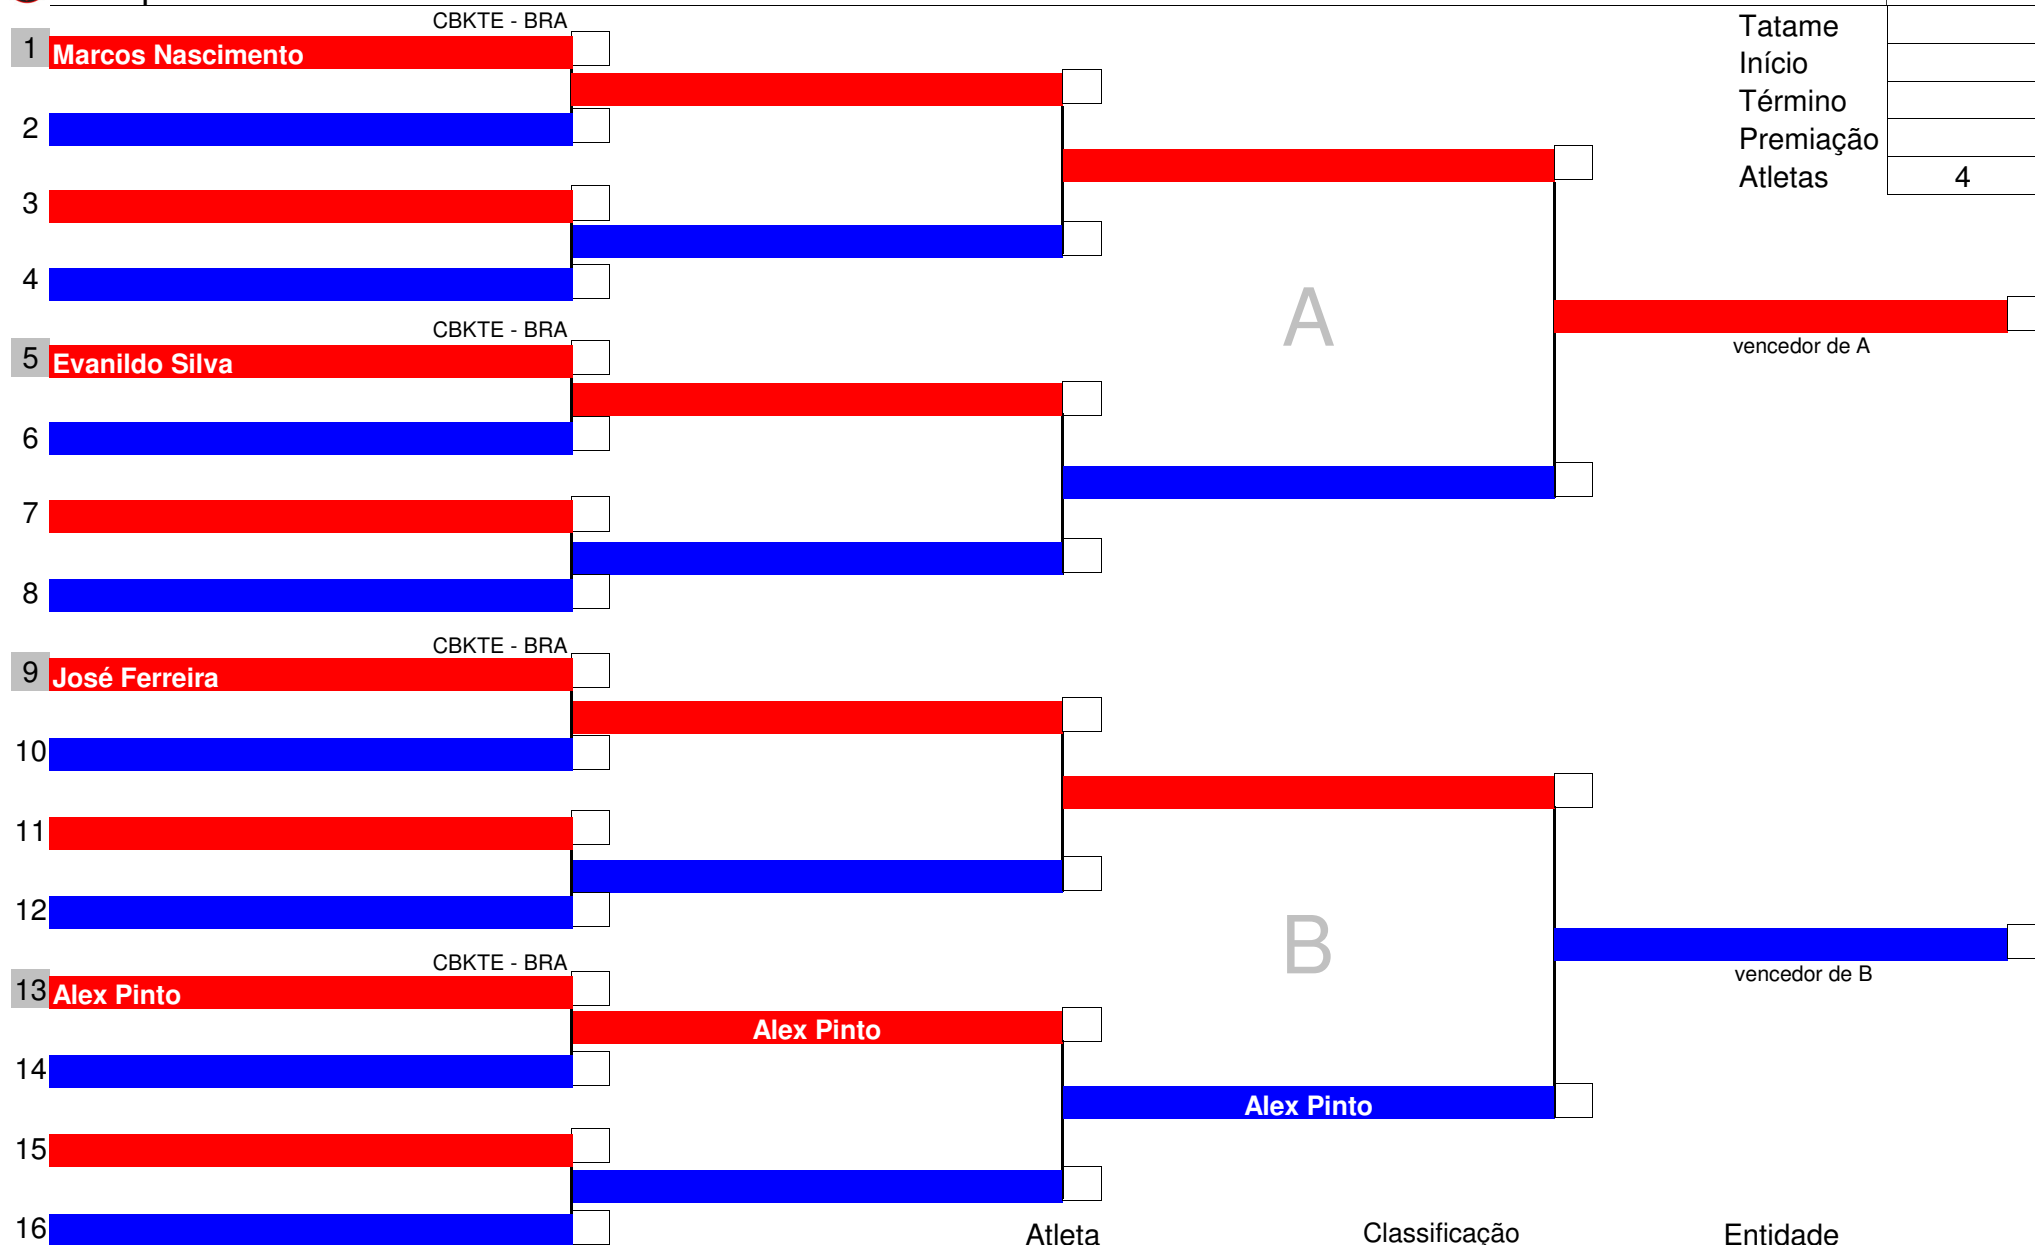

Código	94
Tatame	
Início	
Término	
Premiação	
Atleta	1

	Atleta	Classificação	Entidade
	Josenildo Santos	1º	CBKTE - BRA
		2º	
		3º	
		3º	

Chefe de Quadra

Mesário

Código	95
Tatame	
Início	
Término	
Premiação	
Atletas	4