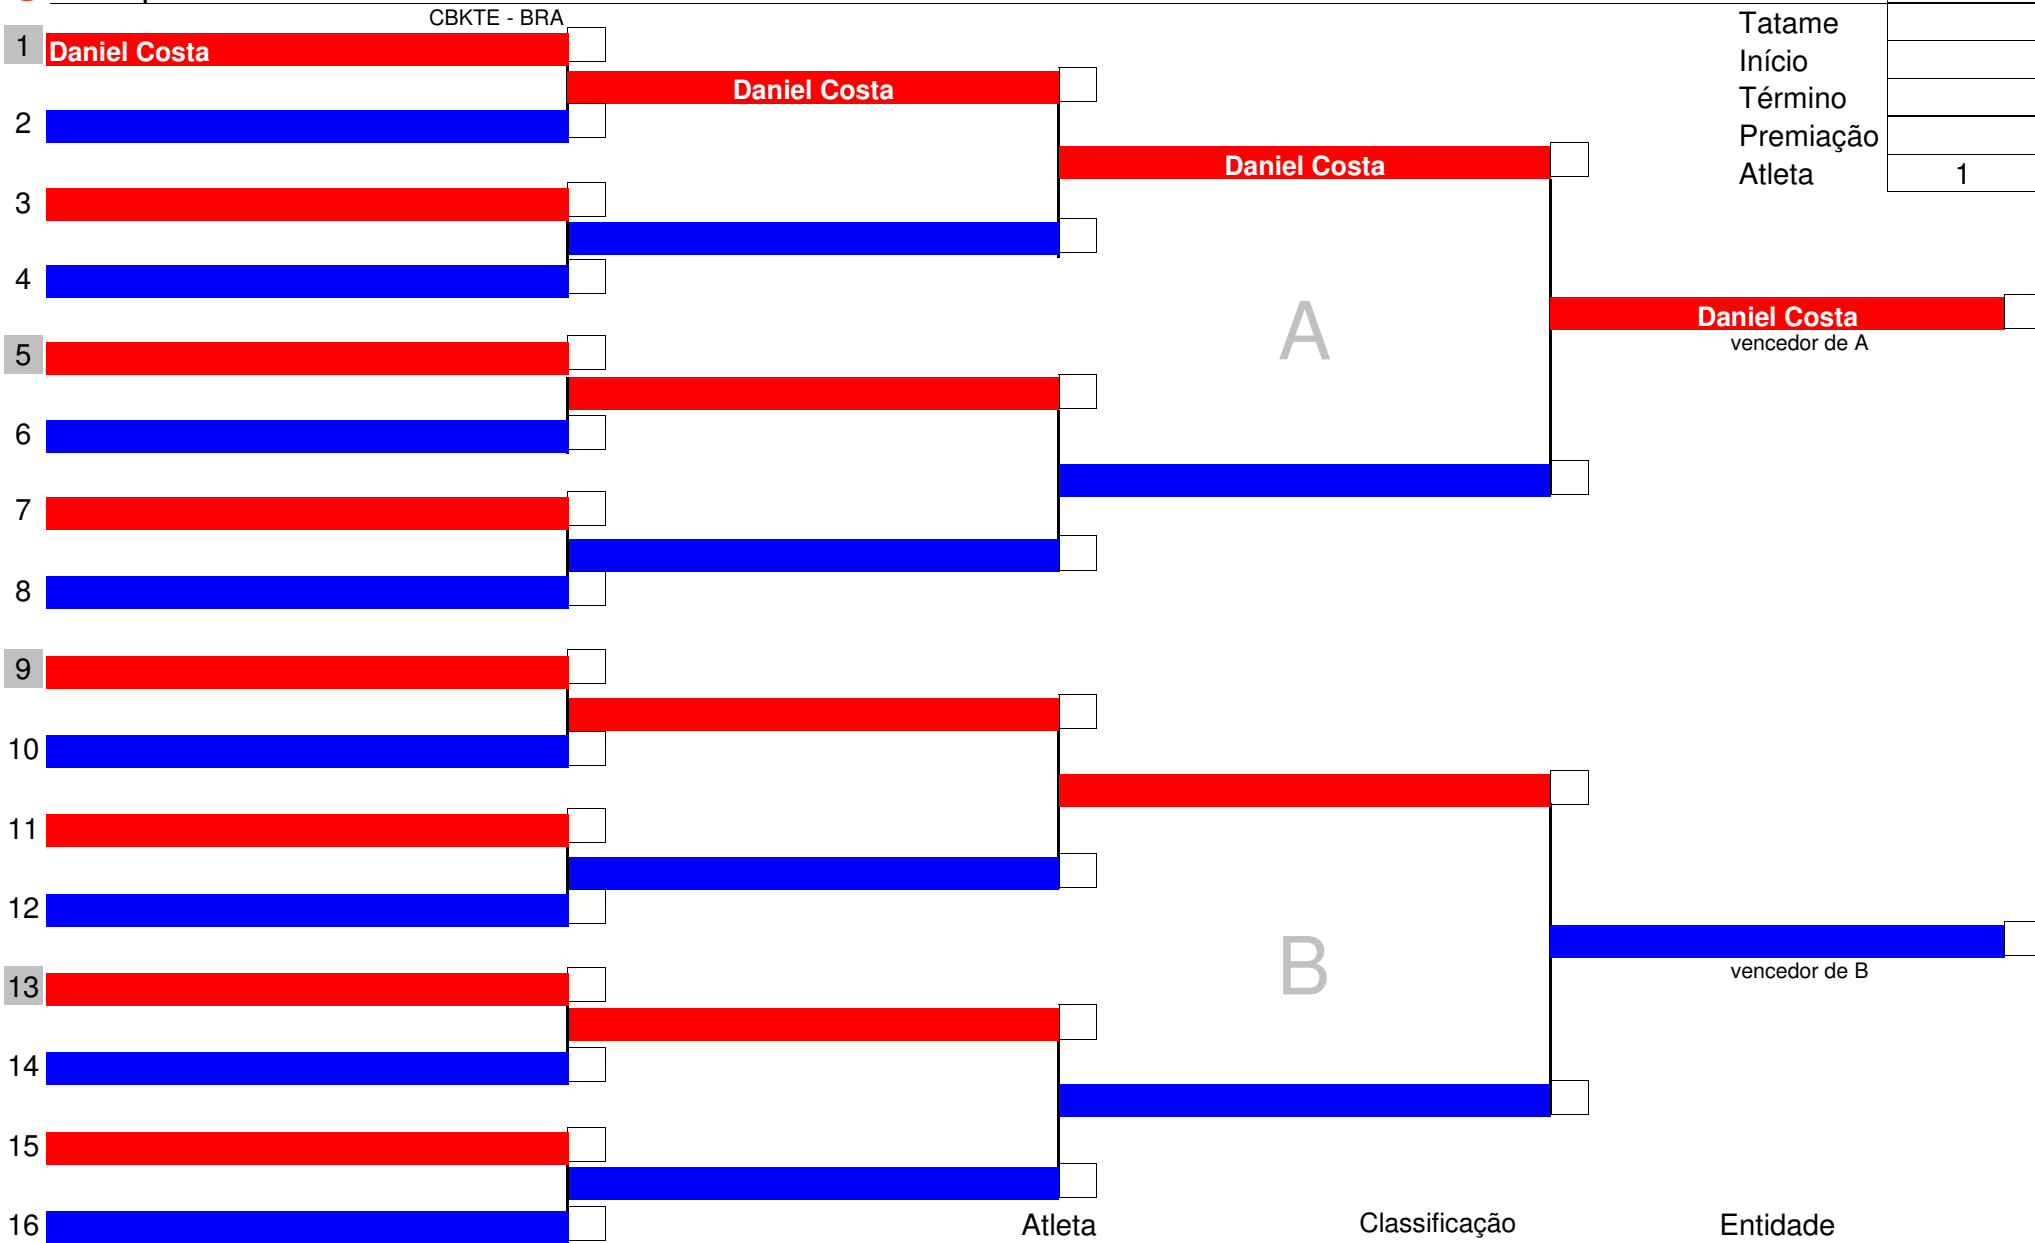

Código	112
Tatame	
Início	
Término	
Premiação	
Atleta	1

	Atleta	Classificação	Entidade
	Daniel Costa	1°	CBKTE - BRA
_____		2°	
_____		3°	
_____		3°	

_____
Chefe de Quadra

_____
Mesário