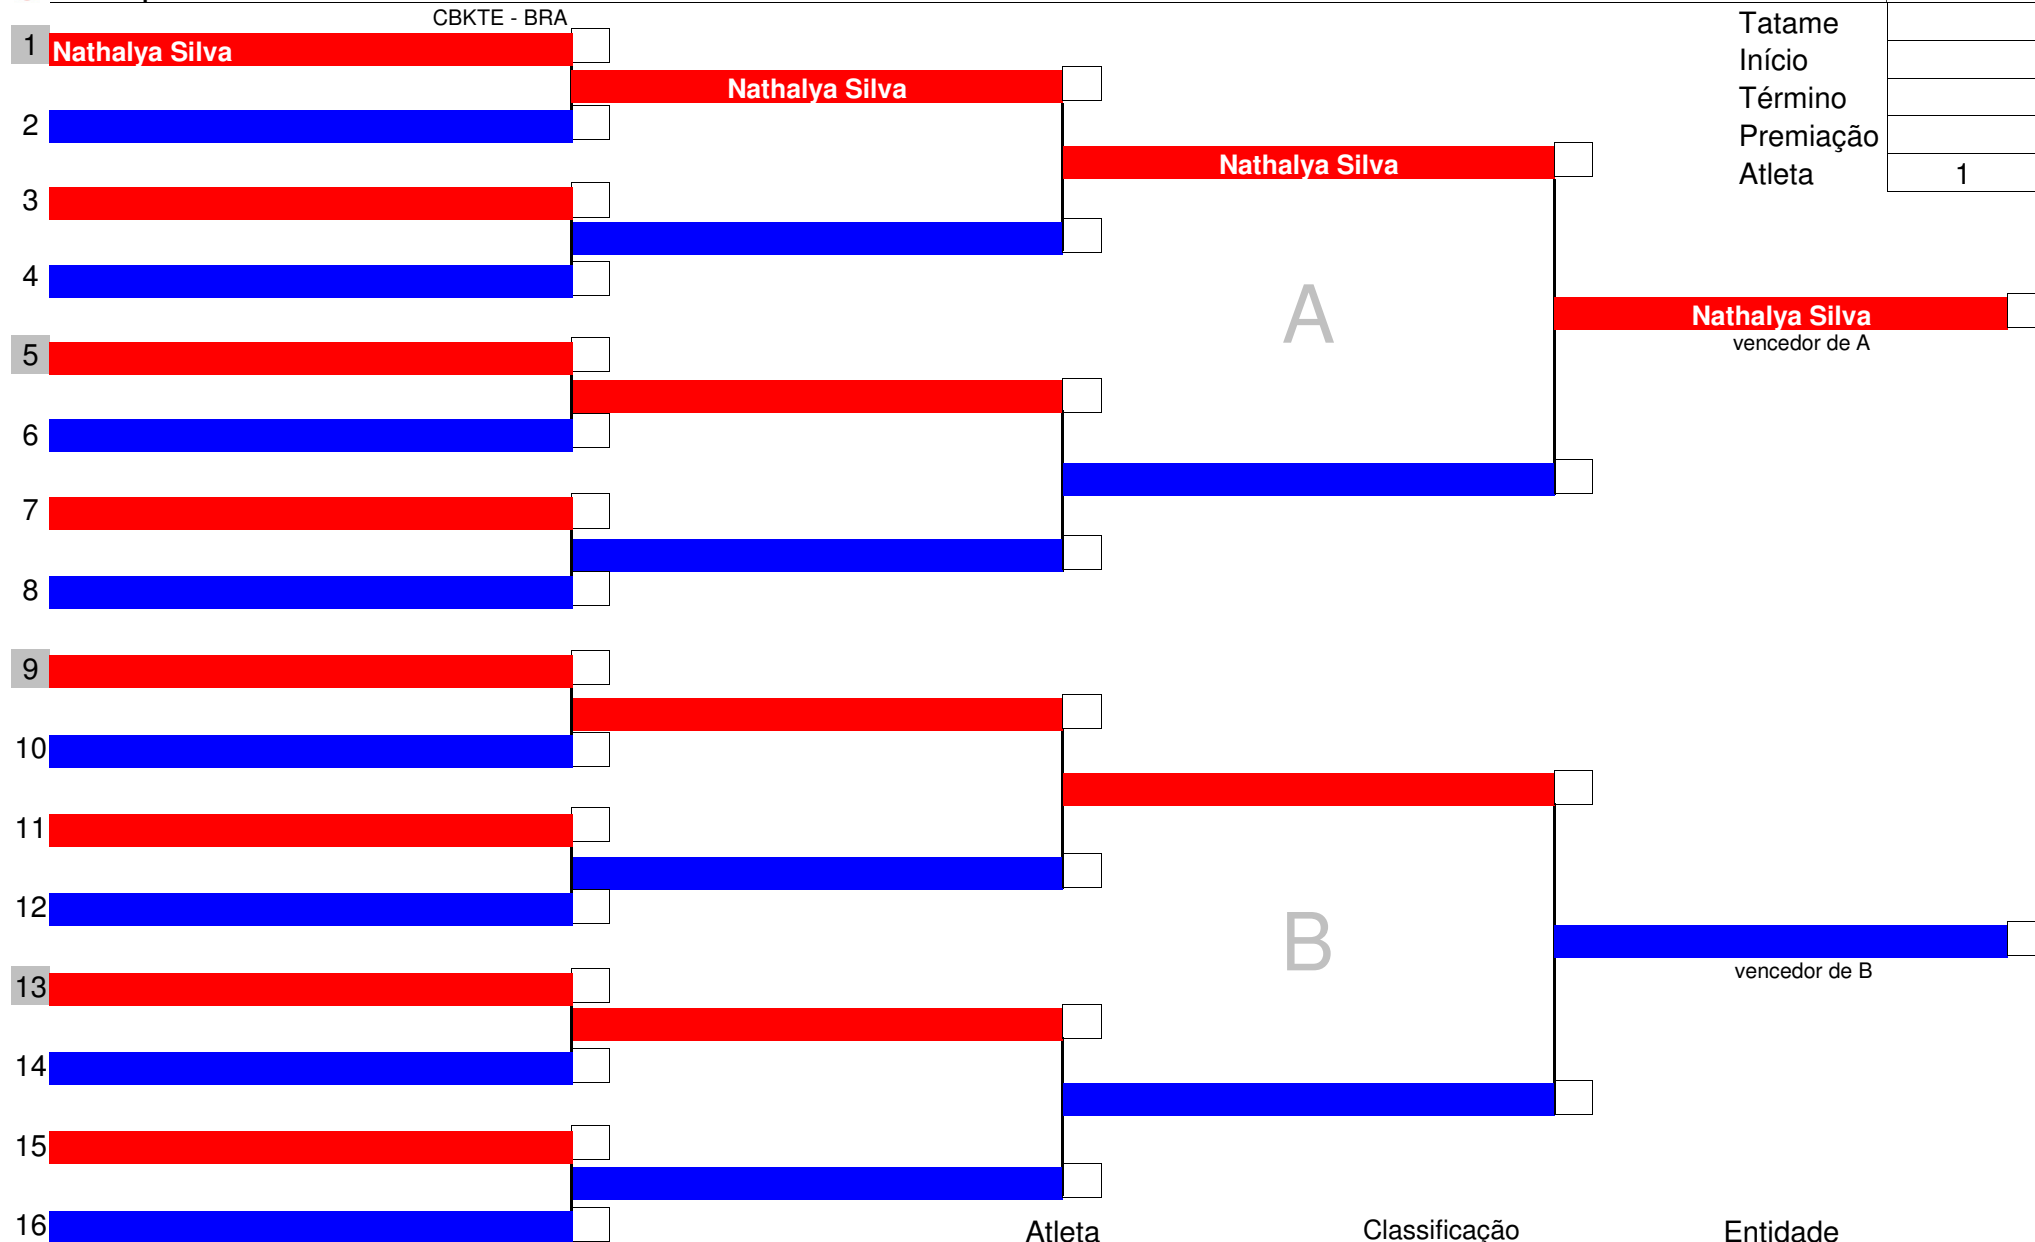

Código	72
Tatame	
Início	
Término	
Premiação	
Atleta	1

	Atleta	Classificação	Entidade
	Nathalya Silva	1º	CBKTE - BRA
		2º	
		3º	
		3º	

_____
Chefe de Quadra

_____
Mesário