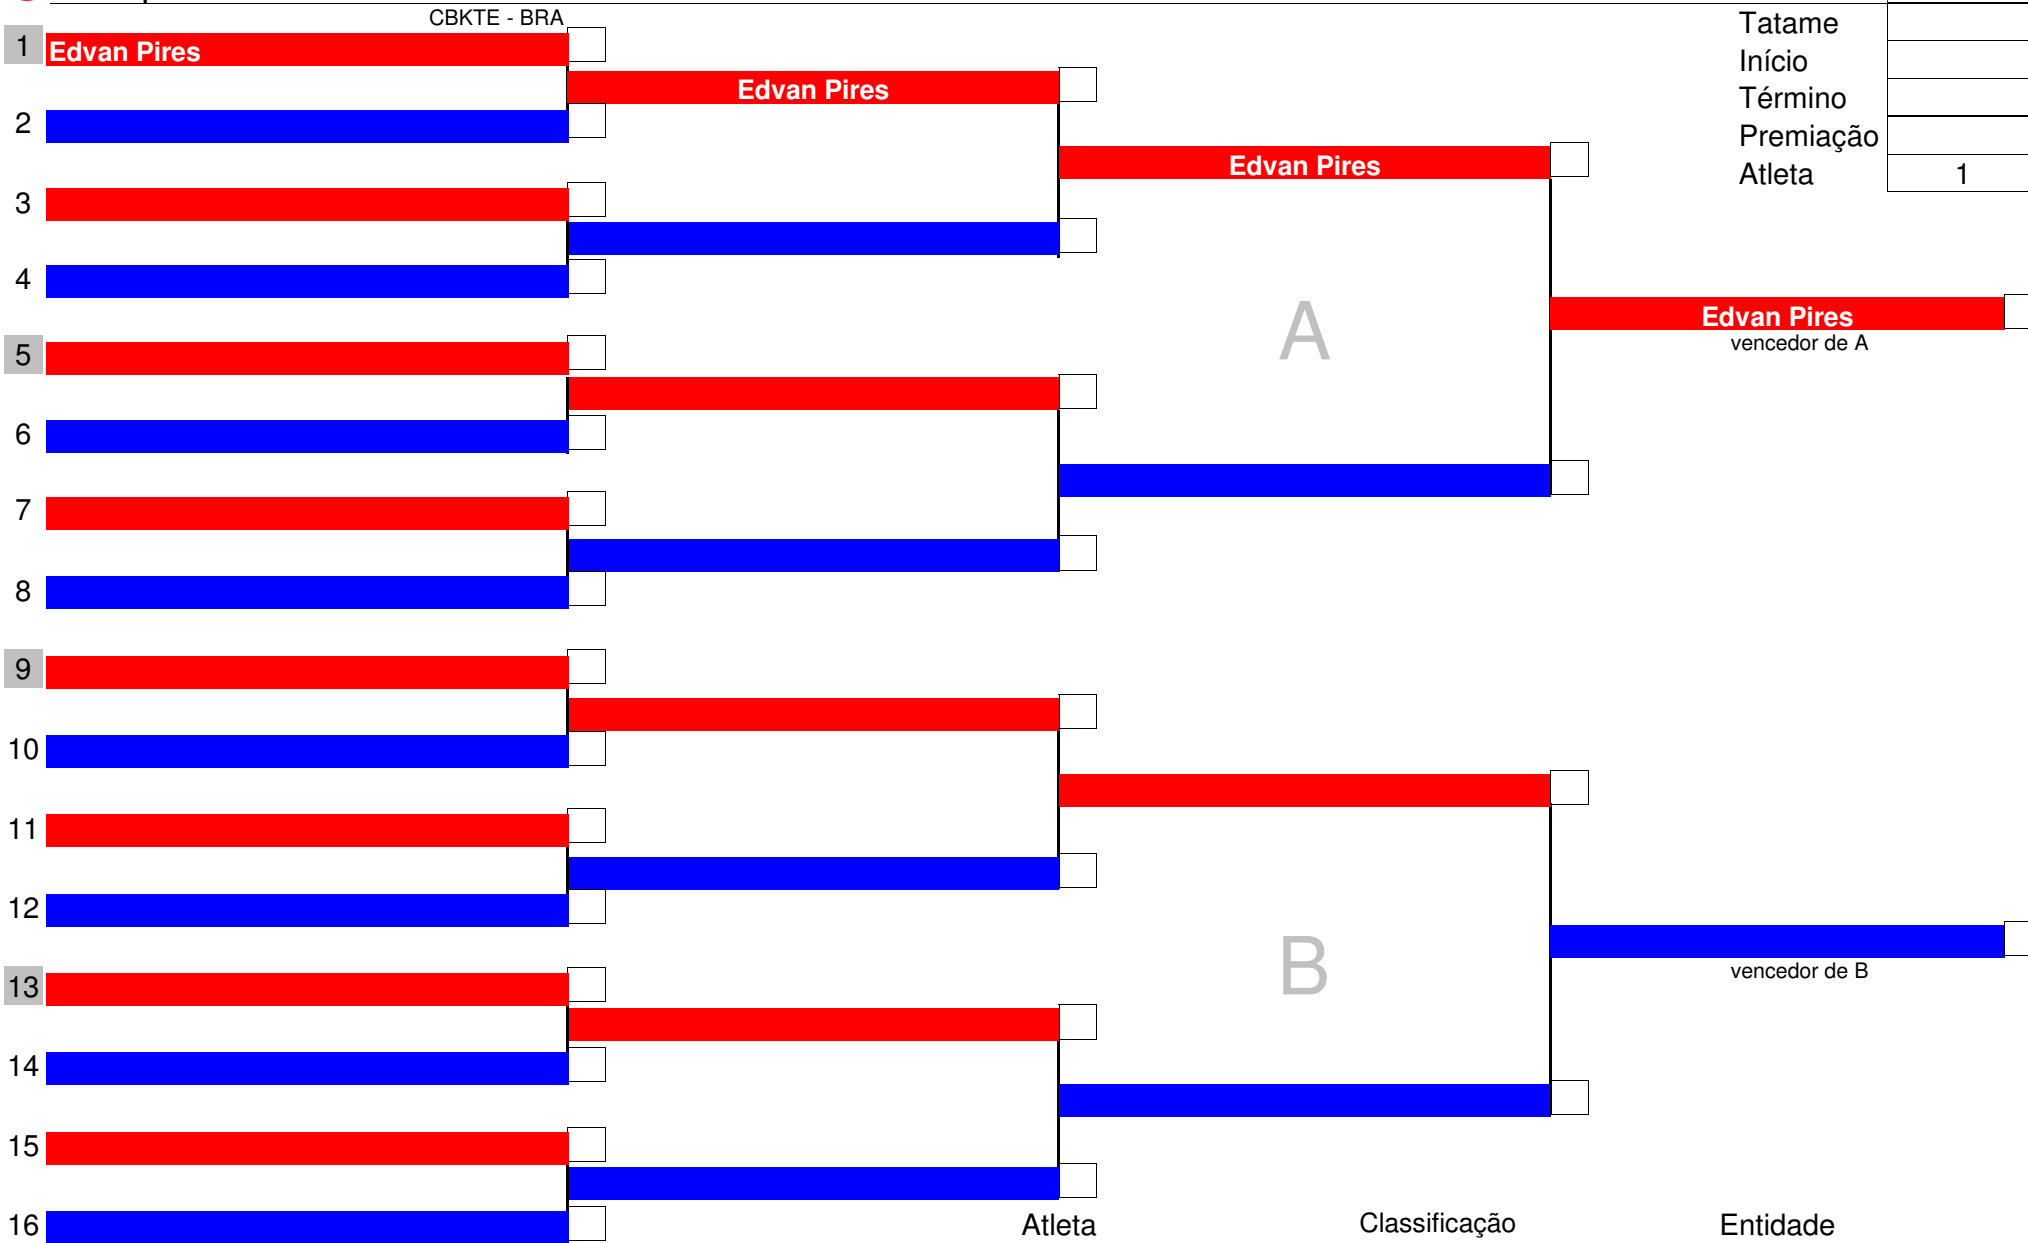

Código	31
Tatame	
Início	
Término	
Premiação	
Atletas	2

	Atleta	Classificação	Entidade
	Alecsandro Silva	1°	CBKTE - BRA
	Maurino Oliveira	2°	CBKTE - BRA
		3°	
		3°	

Chefe de Quadra

Mesário

Código	32
Tatame	
Início	
Término	
Premiação	
Atleta	1