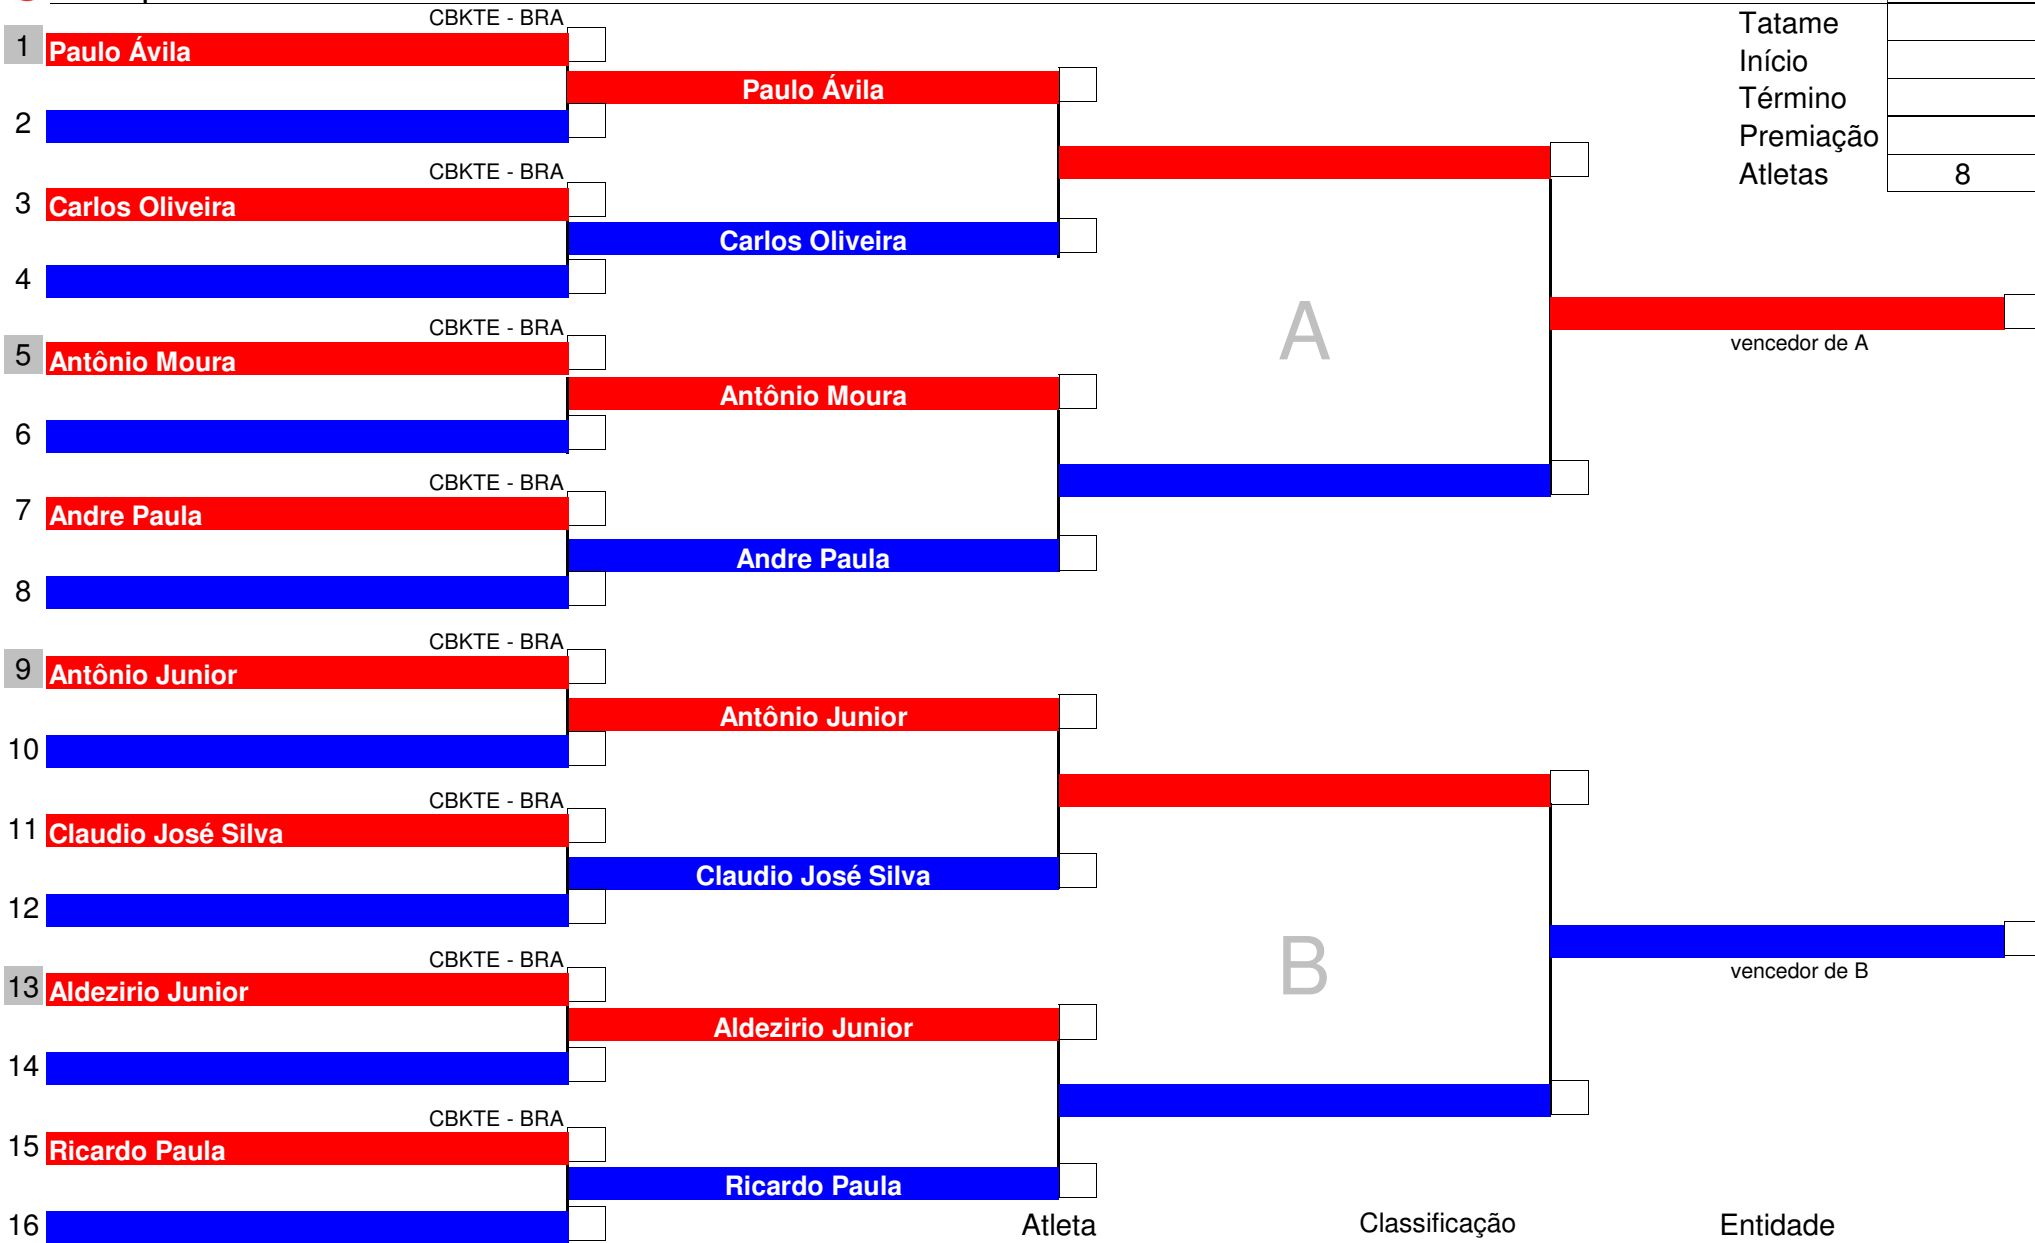

Código	43
Tatame	
Início	
Término	
Premiação	
Atletas	8

	Atleta	Classificação	Entidade
	Claudio José Silva	1°	CBKTE - BRA
	Paulo Ávila	2°	CBKTE - BRA
	Antônio Moura	3°	CBKTE - BRA
		3°	

_____
Chefe de Quadra

_____
Mesário